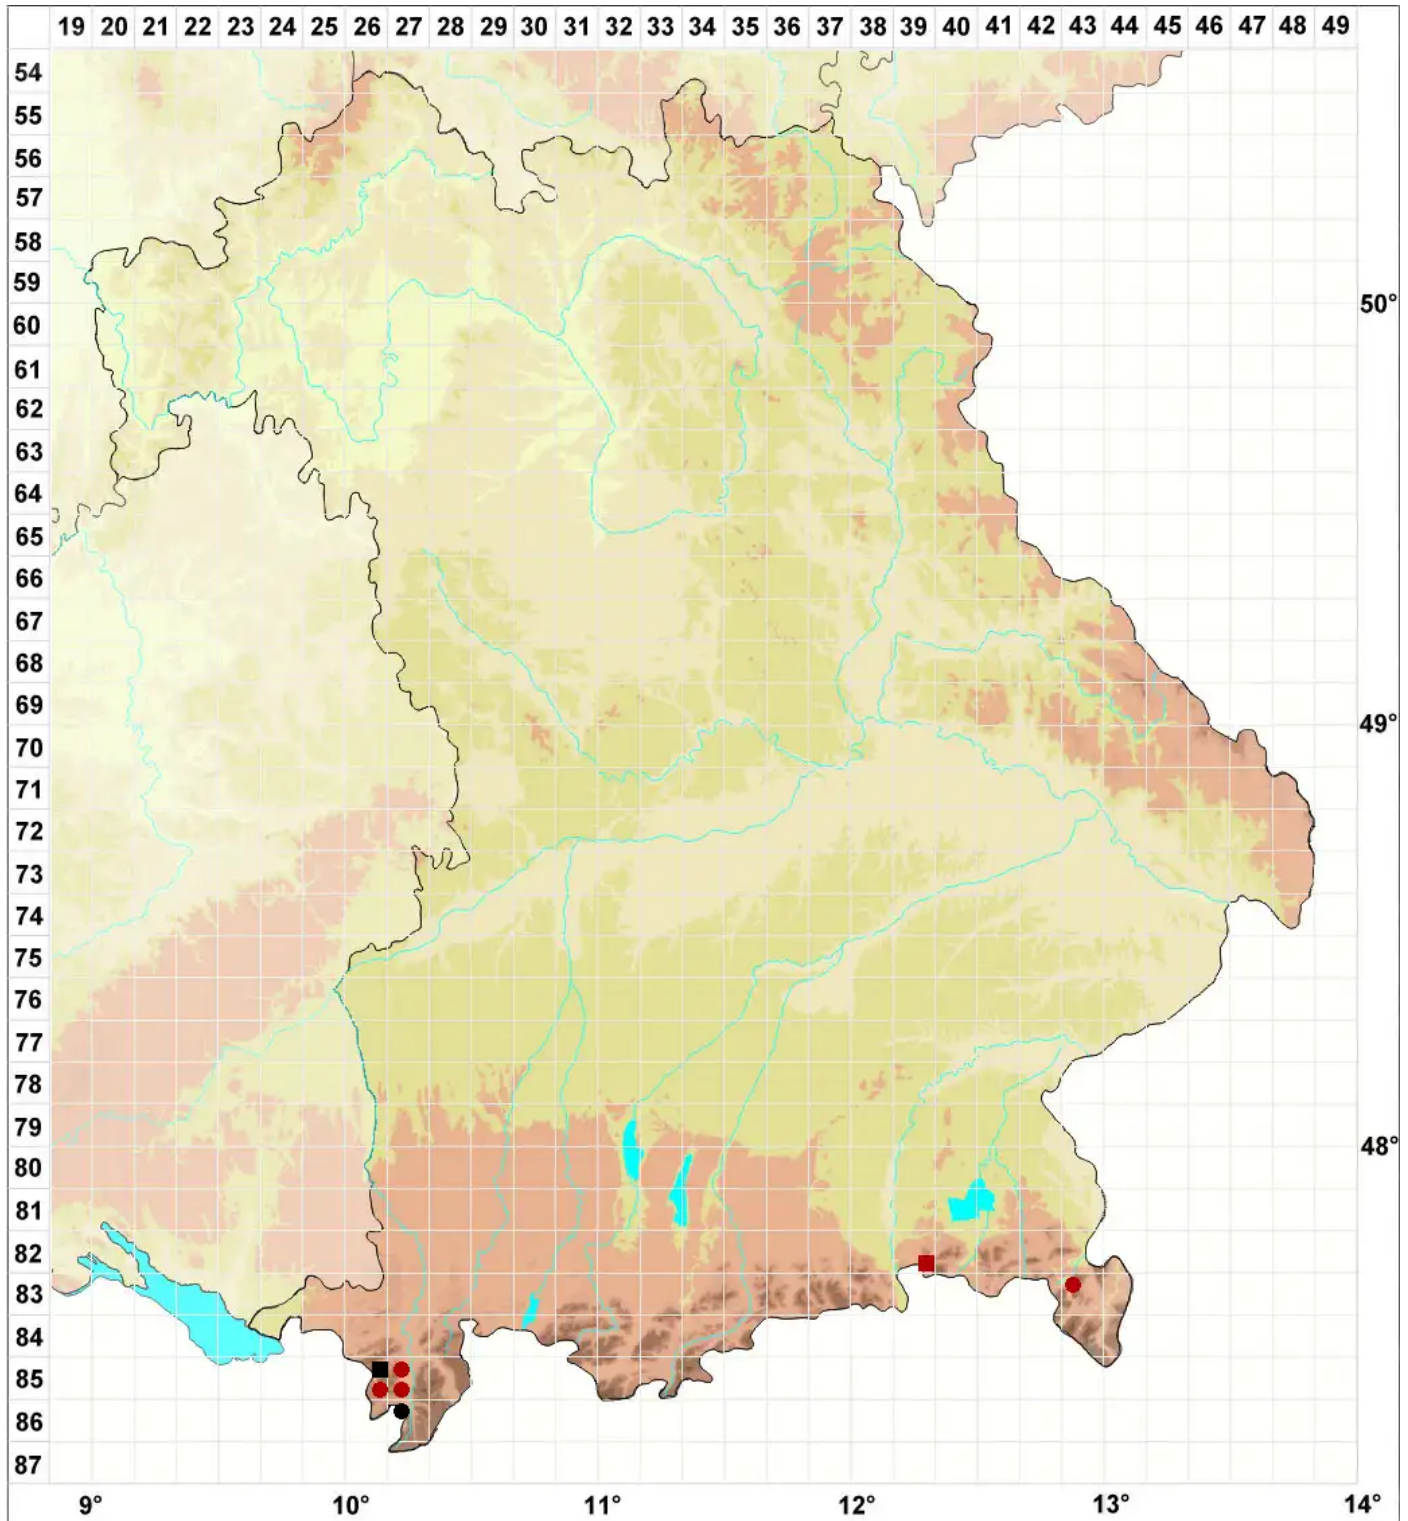

# Sarmentypnum sarmentosum (Wahlenb.) Tuom. & T.J.Kop.

## Stumpfblättriges Moorschlafmoos

Legende:

**Symbole:**

Ausgefülltes Symbol:  
Zeitraum von 1980 bis heute (Aktuelle Angabe)

Leeres Symbol:  
Zeitraum vor 1980 (Altangabe)

Quadrat: Herbarbeleg