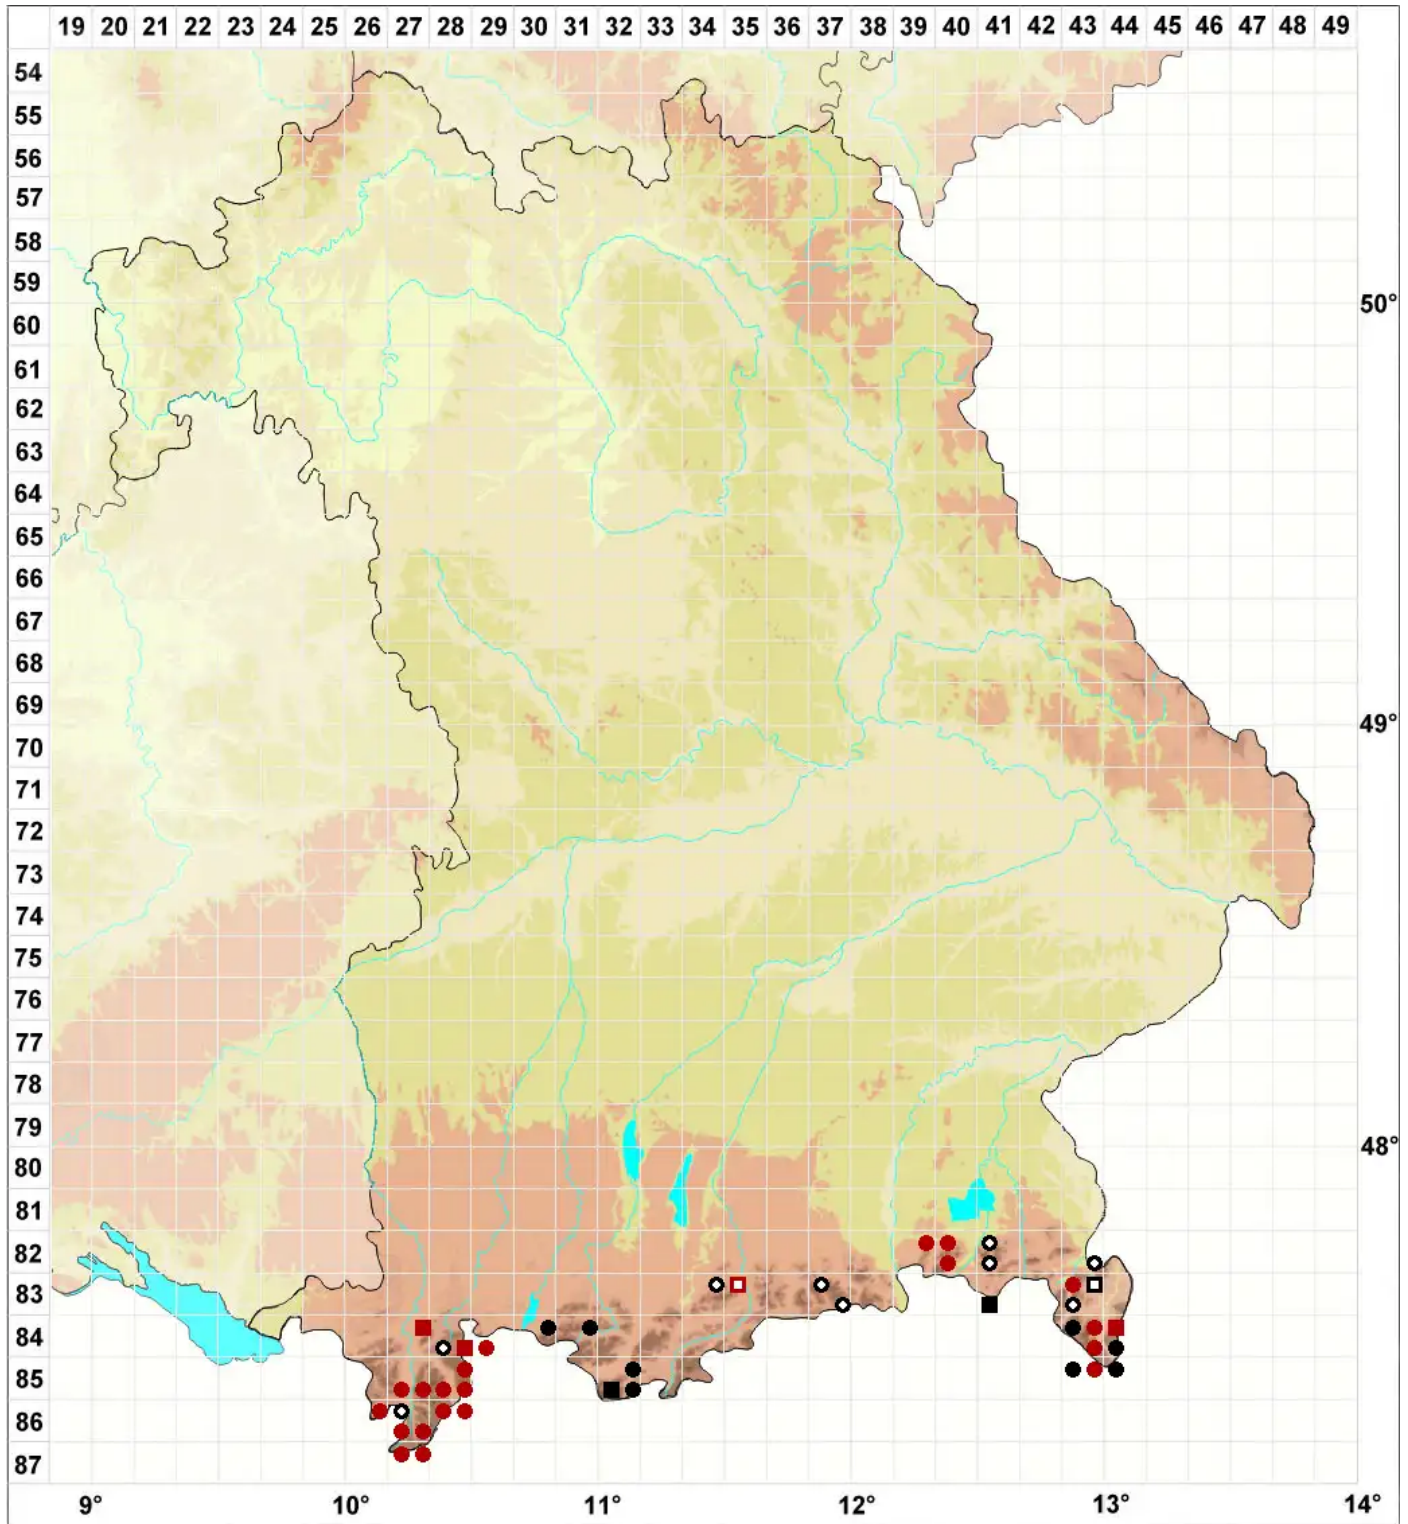

Sauteria alpina (Nees) Nees

Alpen Sautermoos

Legende:

- Symbole:**
- Ausgefülltes Symbol:
Zeitraum von 1980 bis heute (Aktuelle Angabe)
 - Leeres Symbol:
Zeitraum vor 1980 (Altangabe)
 - Quadrat: Herbarbeleg