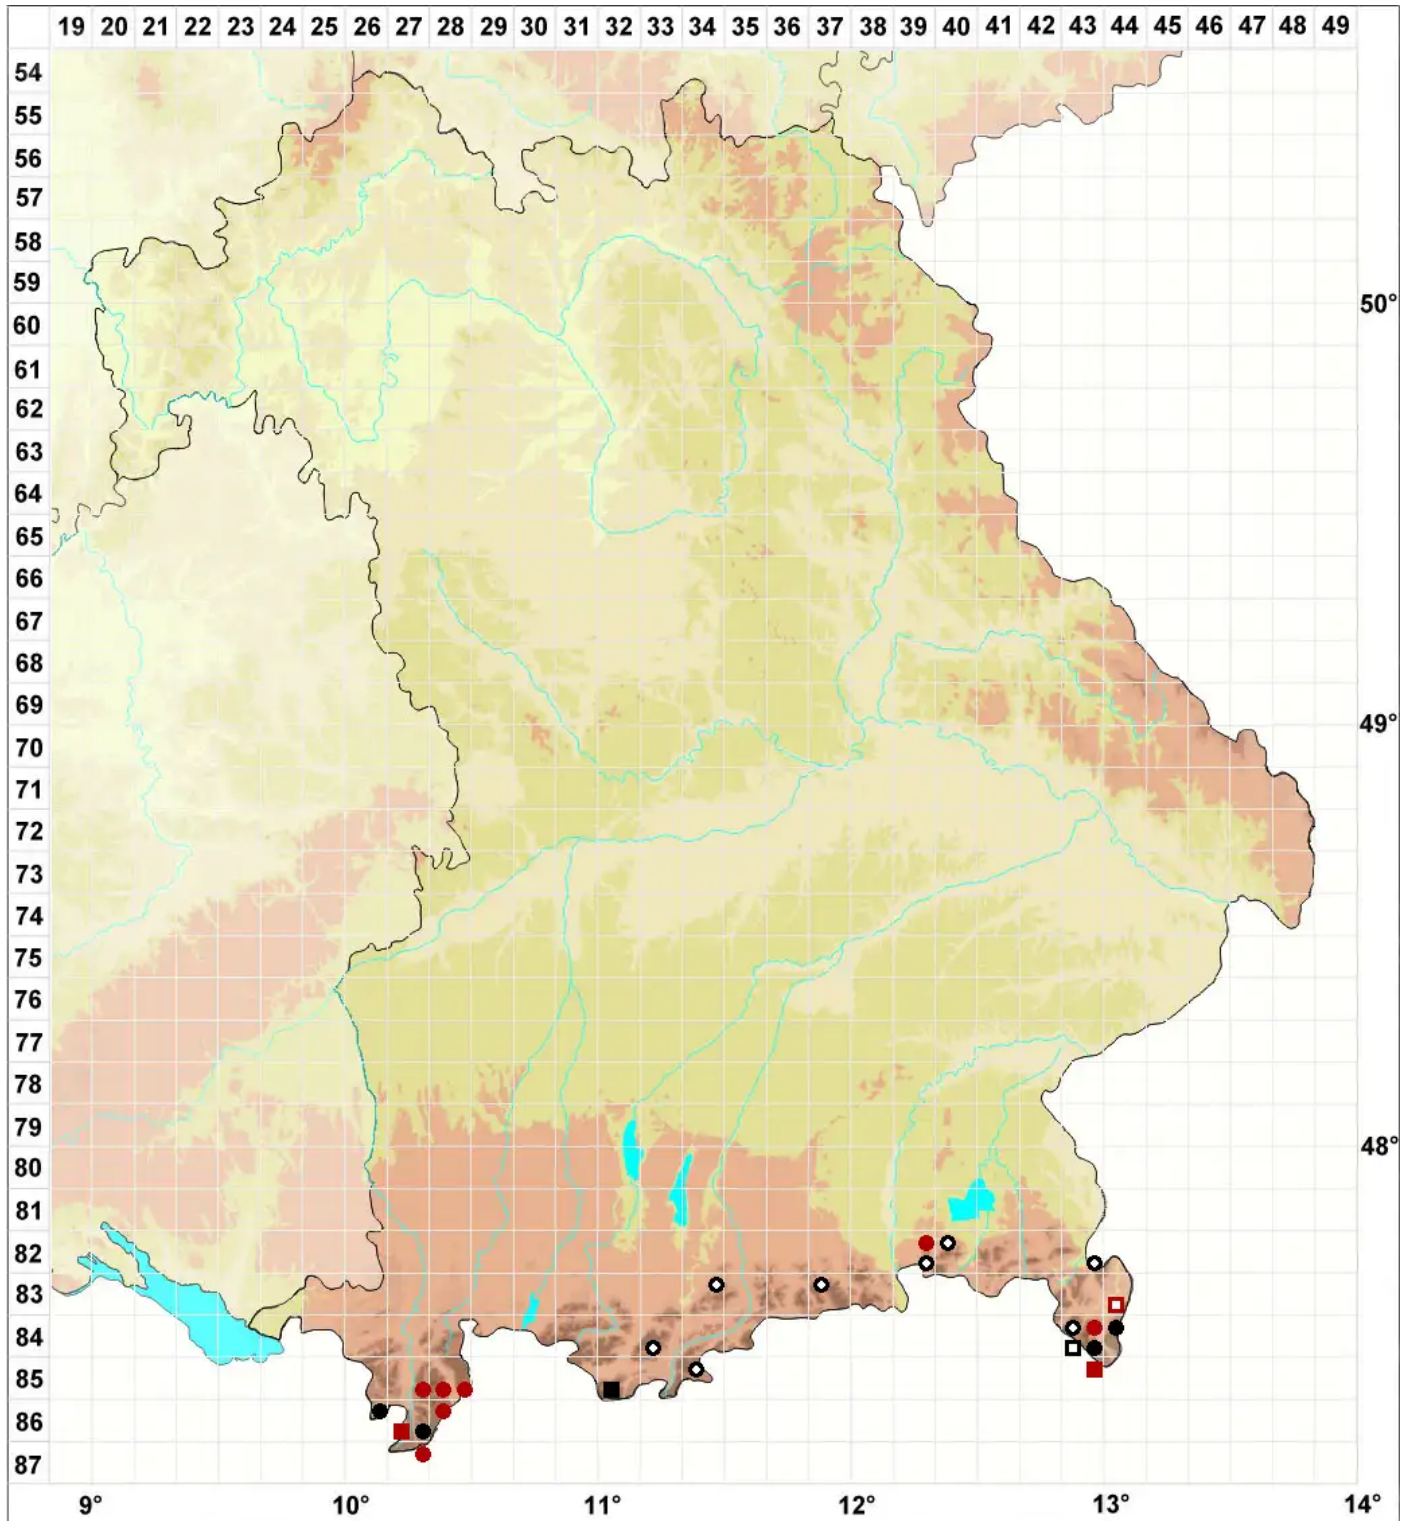

Peltolepis quadrata (Saut.) Mu■ll.Frib.

Schildschuppenmoos, Eckiges Peltolepis-Moos

Legende:

- Symbole:**
Ausgefülltes Symbol:
Zeitraum von 1980 bis heute (Aktuelle Angabe)
Leeres Symbol:
Zeitraum vor 1980 (Altangabe)
Quadrat: Herbarbeleg