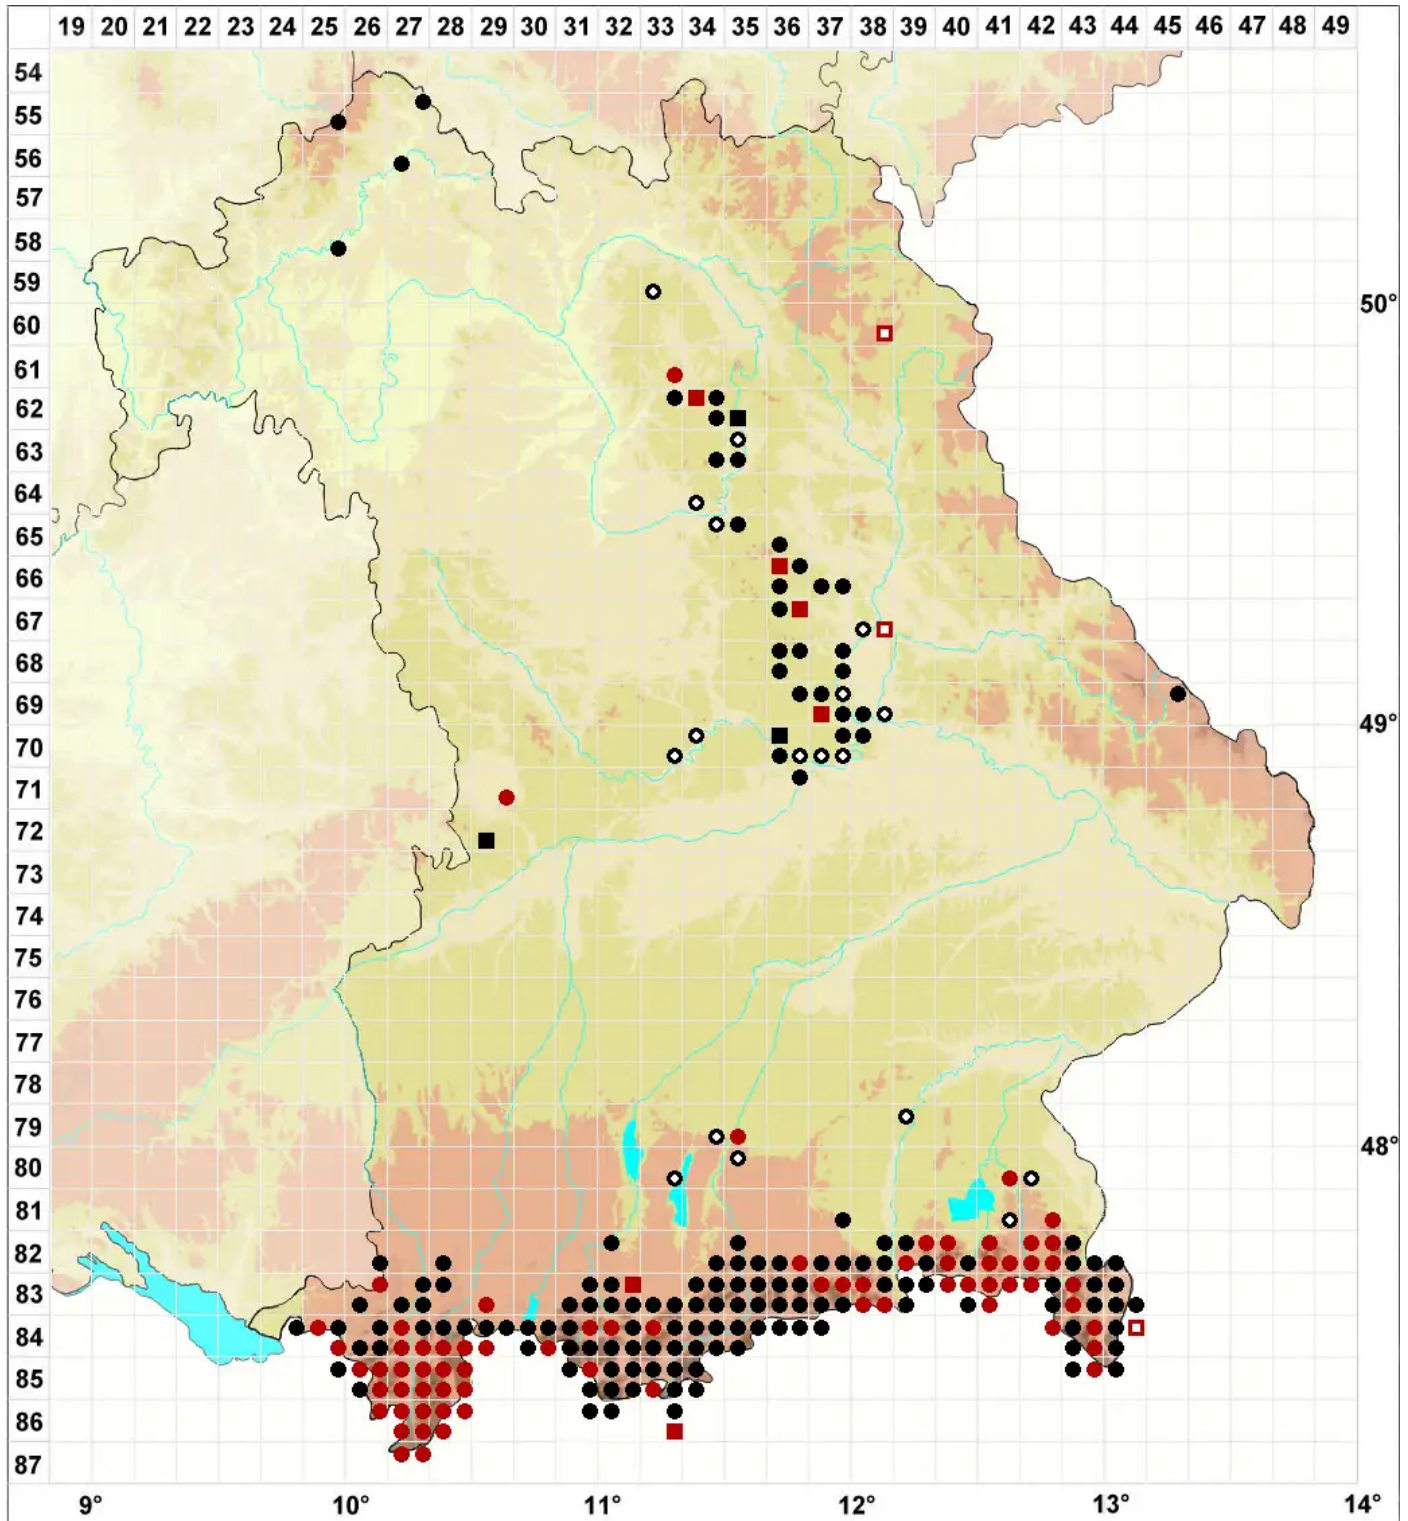

Scapania aequiloba (Schwa▀gr.) Dumort.

Gleichlappiges Spatenmoos

Legende:

- Symbole:**
Ausgefülltes Symbol:
Zeitraum von 1980 bis heute (Aktuelle Angabe)
Leeres Symbol:
Zeitraum vor 1980 (Altangabe)
Quadrat: Herbarbeleg