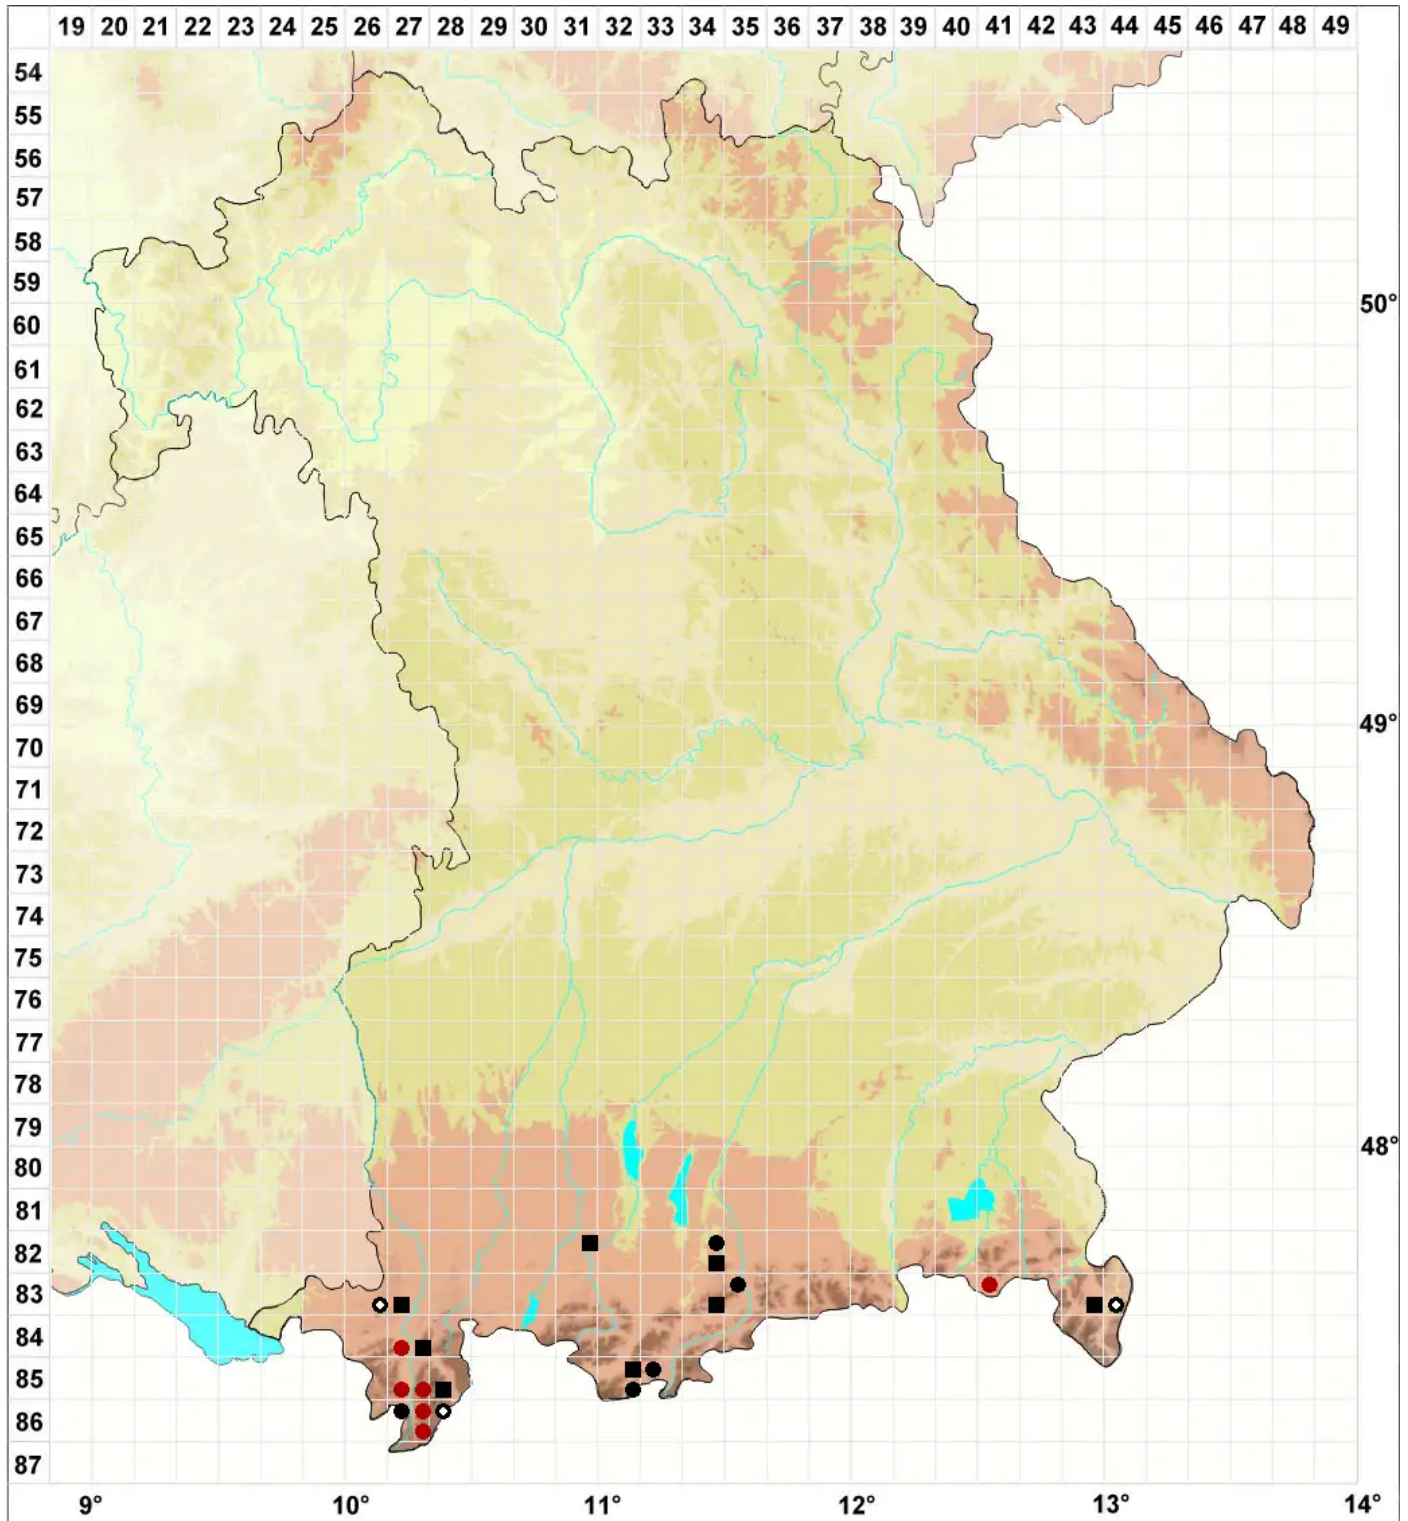

Scapania apiculata Spruce

Spitzlappiges Spatenmoos, Kleines Spatenmoos

Legende:

- Symbole:**
- Ausgefülltes Symbol:
Zeitraum von 1980 bis heute (Aktuelle Angabe)
 - Leeres Symbol:
Zeitraum vor 1980 (Altangabe)
 - Quadrat: Herbarbeleg