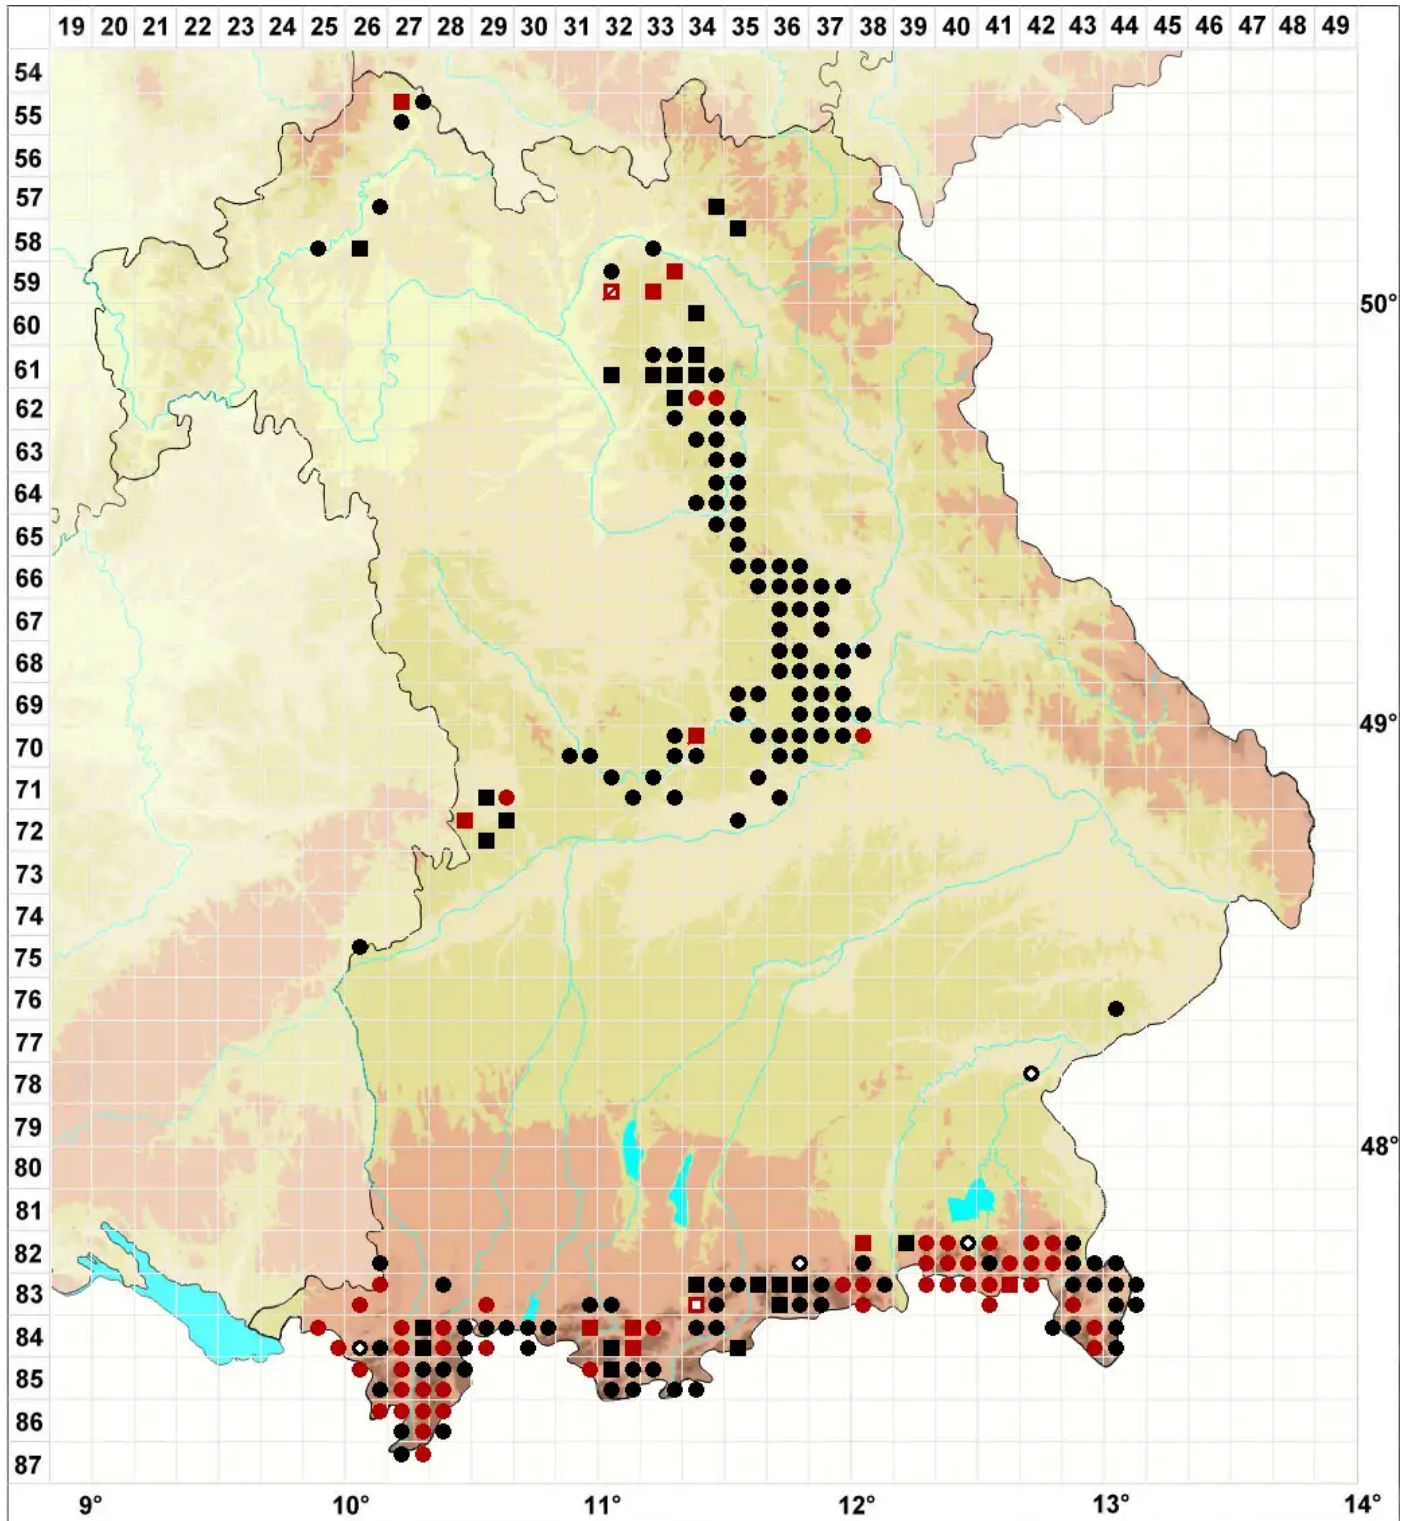

Scapania aspera M.Bernet & Bernet

Rauhes Spatenmoos

Legende:

- Symbole:**
- Ausgefülltes Symbol:
Zeitraum von 1980 bis heute (Aktuelle Angabe)
 - Leeres Symbol:
Zeitraum vor 1980 (Altangabe)
 - Quadrat: Herbarbeleg