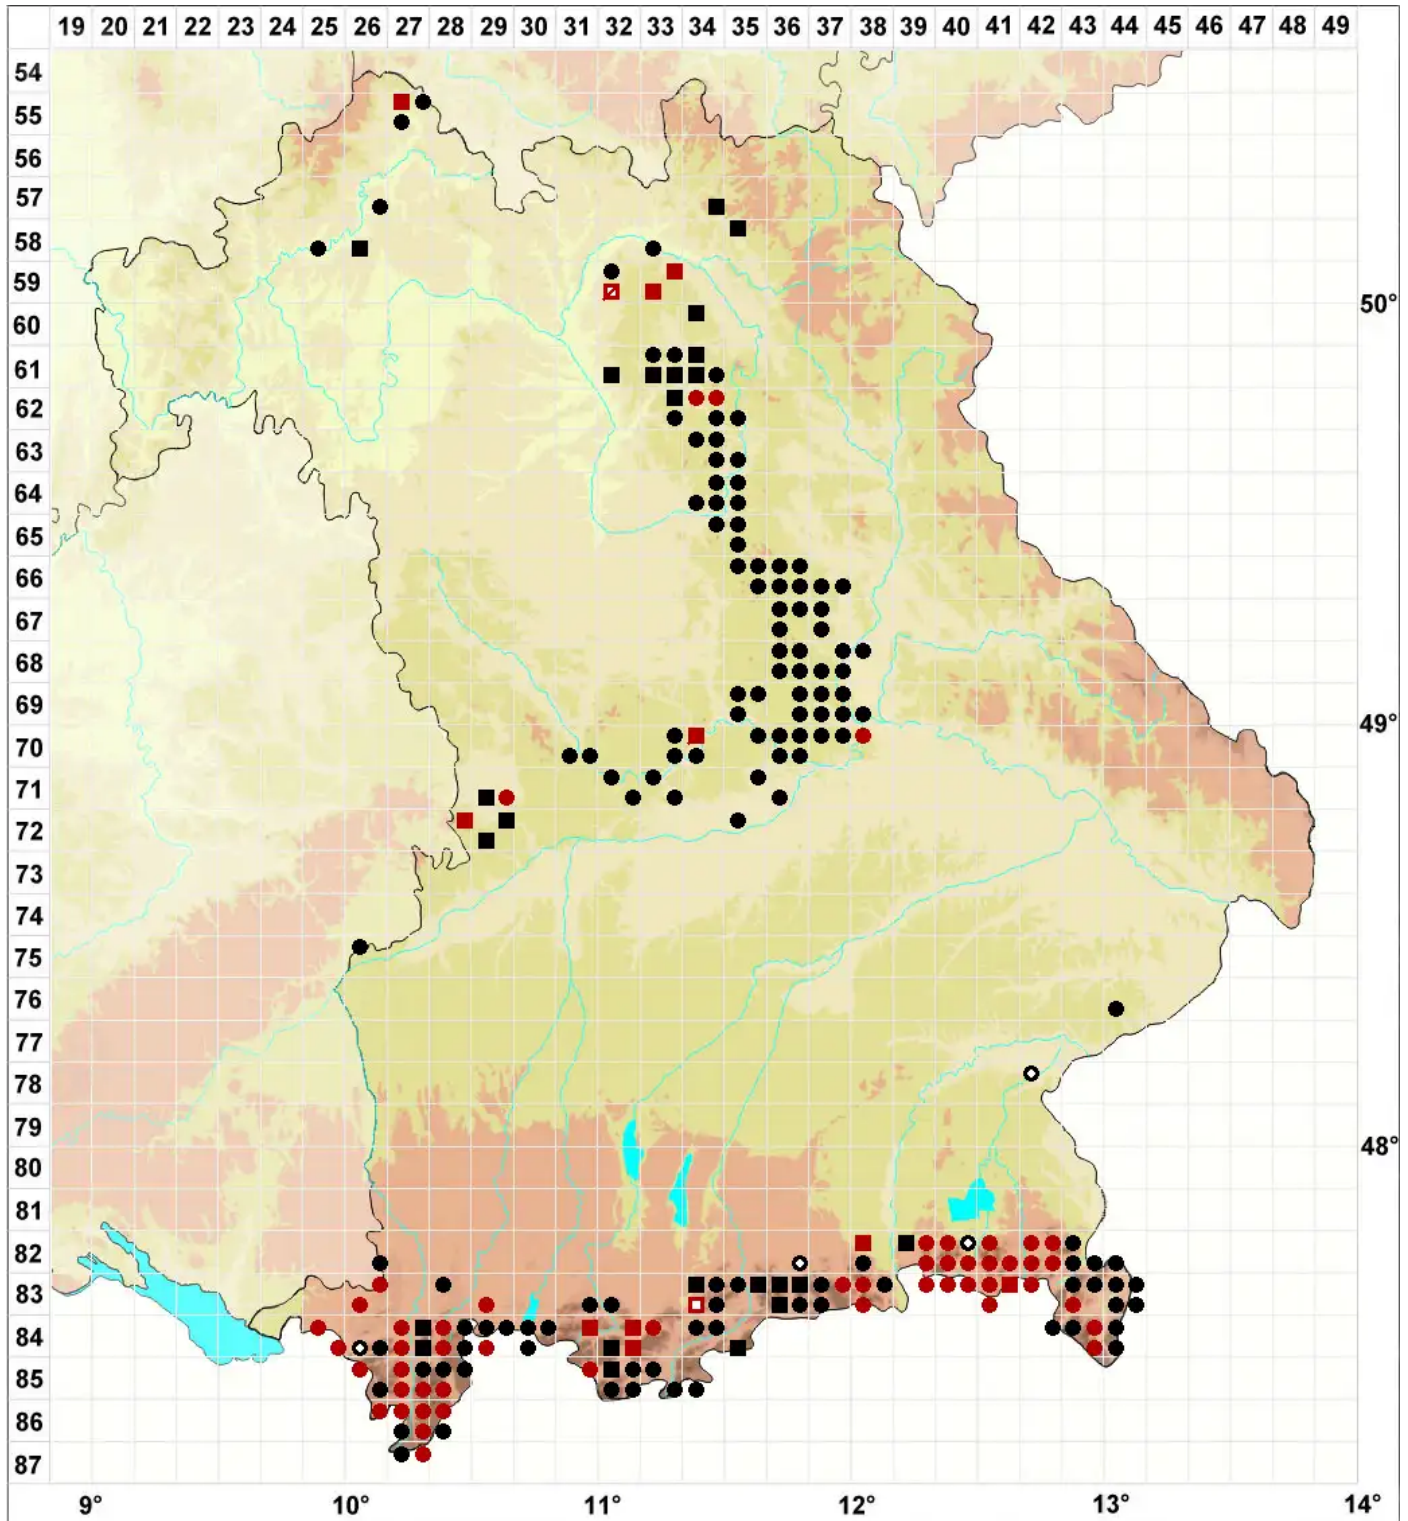

# Scapania aspera M.Bernet & Bernet

## Rauhes Spatenmoos

Legende:

- Symbole:**  
Ausgefülltes Symbol:  
Zeitraum von 1980 bis heute (Aktuelle Angabe)  
Leeres Symbol:  
Zeitraum vor 1980 (Altangabe)  
Quadrat: Herbarbeleg