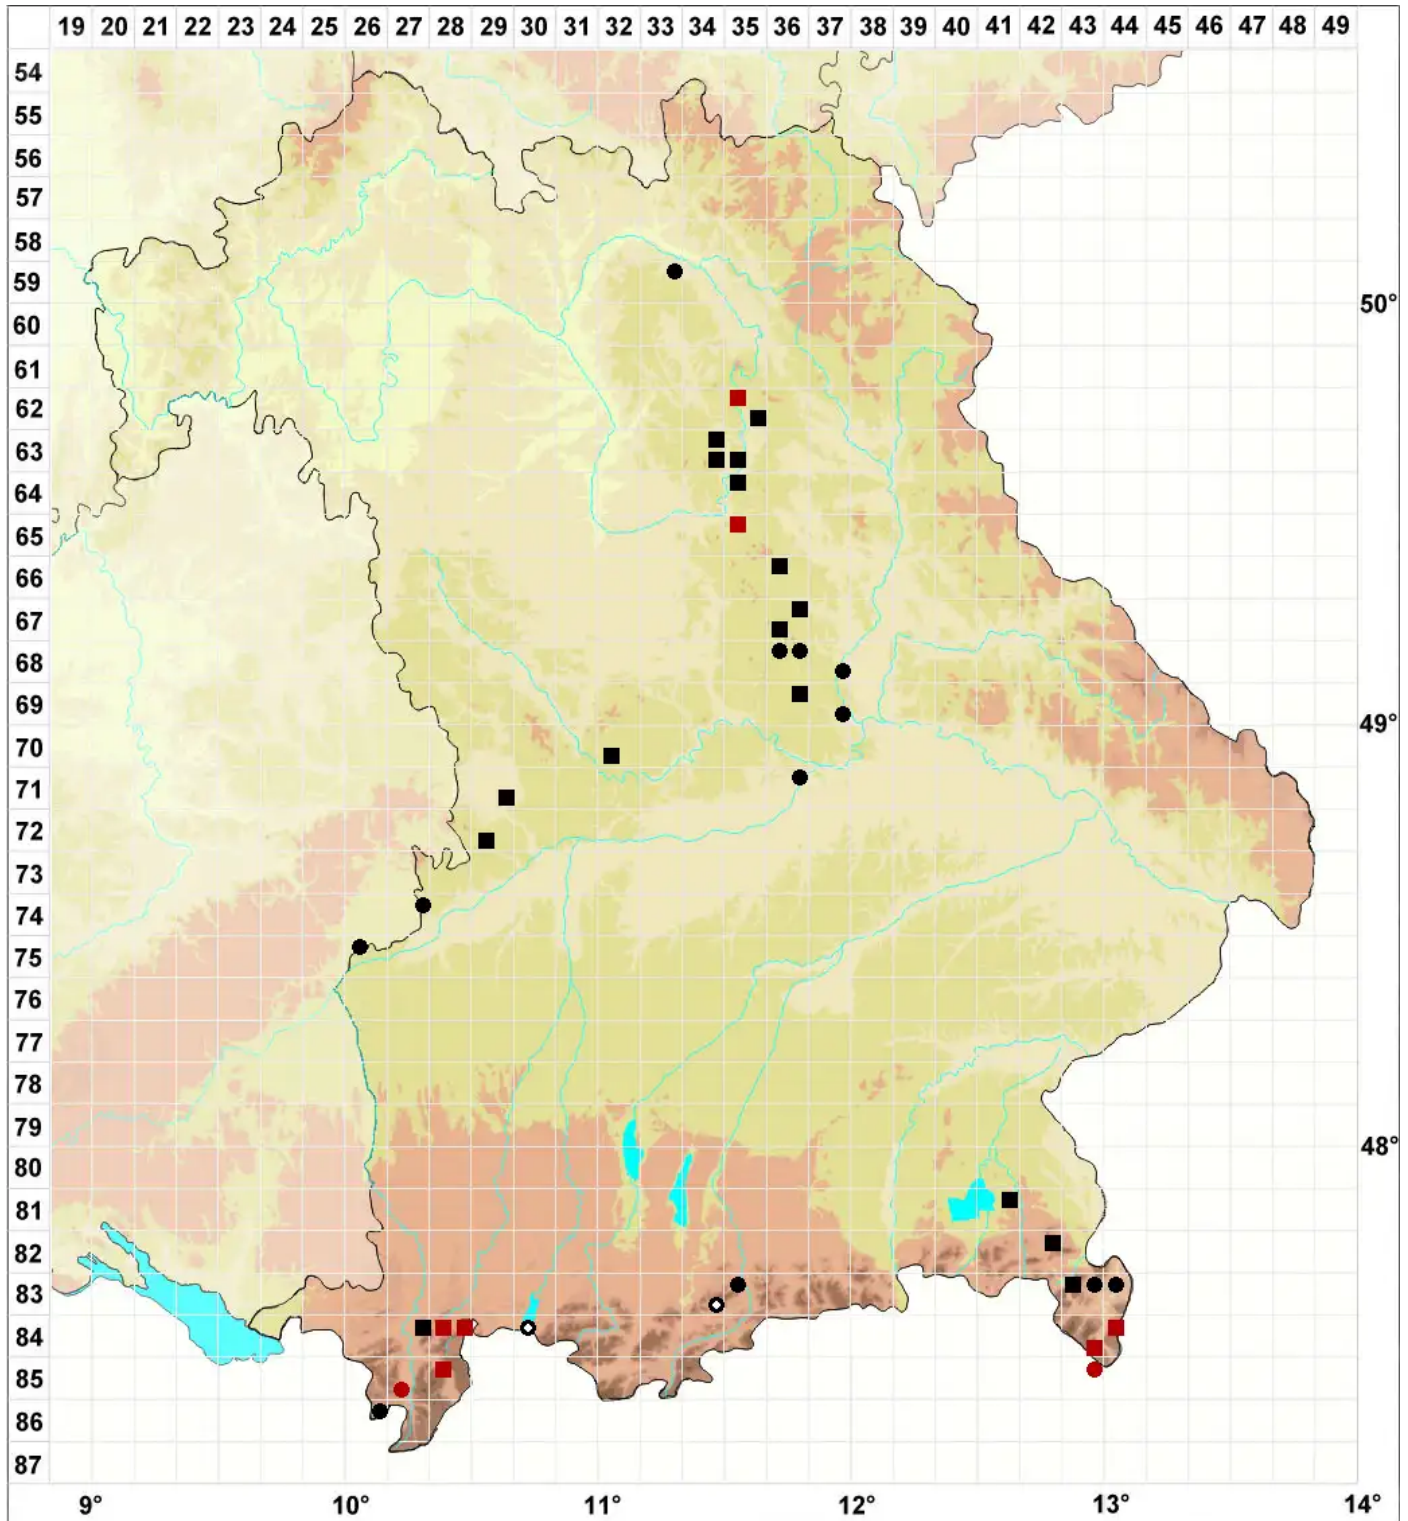

# Scapania calcicola (Arnell & J.Perss.) Ingham

## Kalk-Spatenmoos

Legende:

**Symbole:**

Ausgefülltes Symbol:  
Zeitraum von 1980 bis heute (Aktuelle Angabe)

Leeres Symbol:  
Zeitraum vor 1980 (Altangabe)

Quadrat: Herbarbeleg