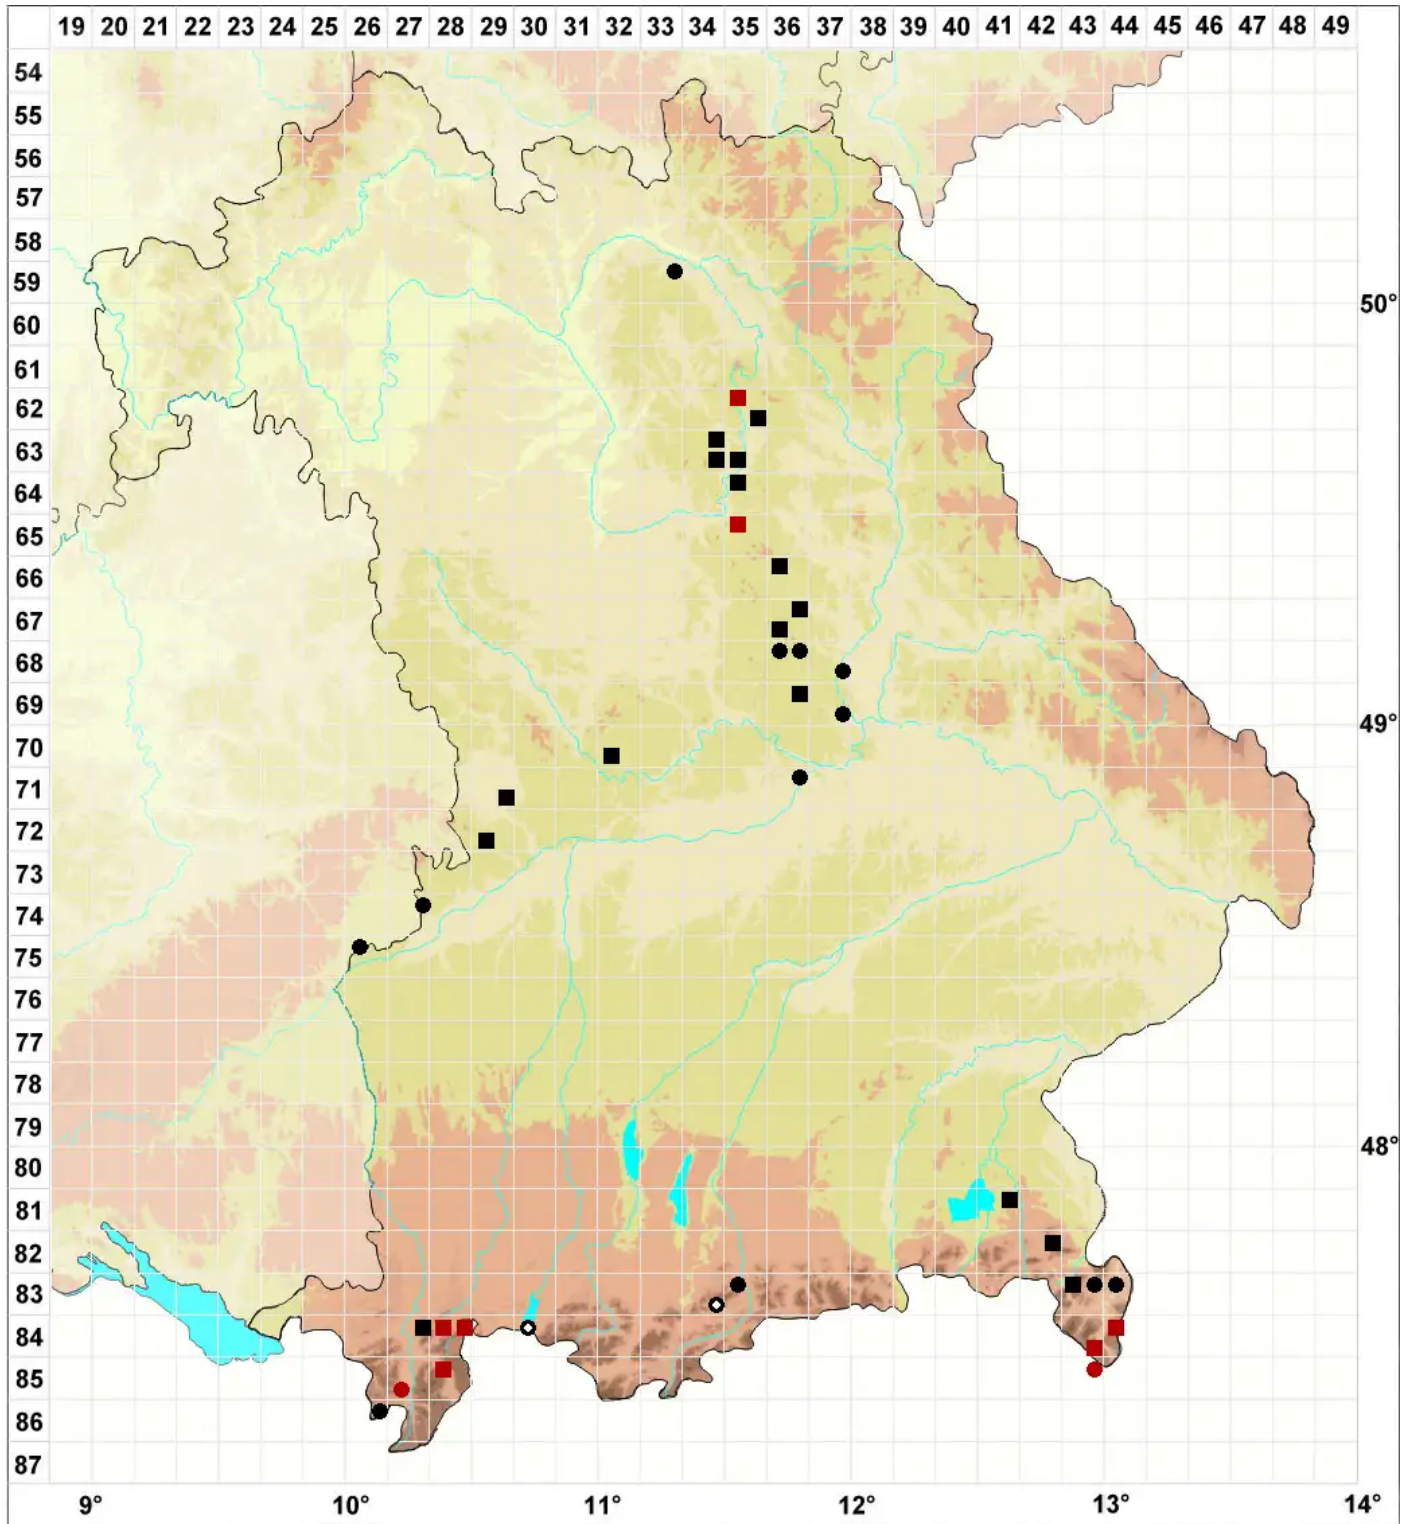

Scapania calcicola (Arnell & J.Perss.) Ingham

Kalk-Spatenmoos

Legende:

- Symbole:**
- Ausgefülltes Symbol:
Zeitraum von 1980 bis heute (Aktuelle Angabe)
 - Leeres Symbol:
Zeitraum vor 1980 (Altangabe)
 - Quadrat: Herbarbeleg