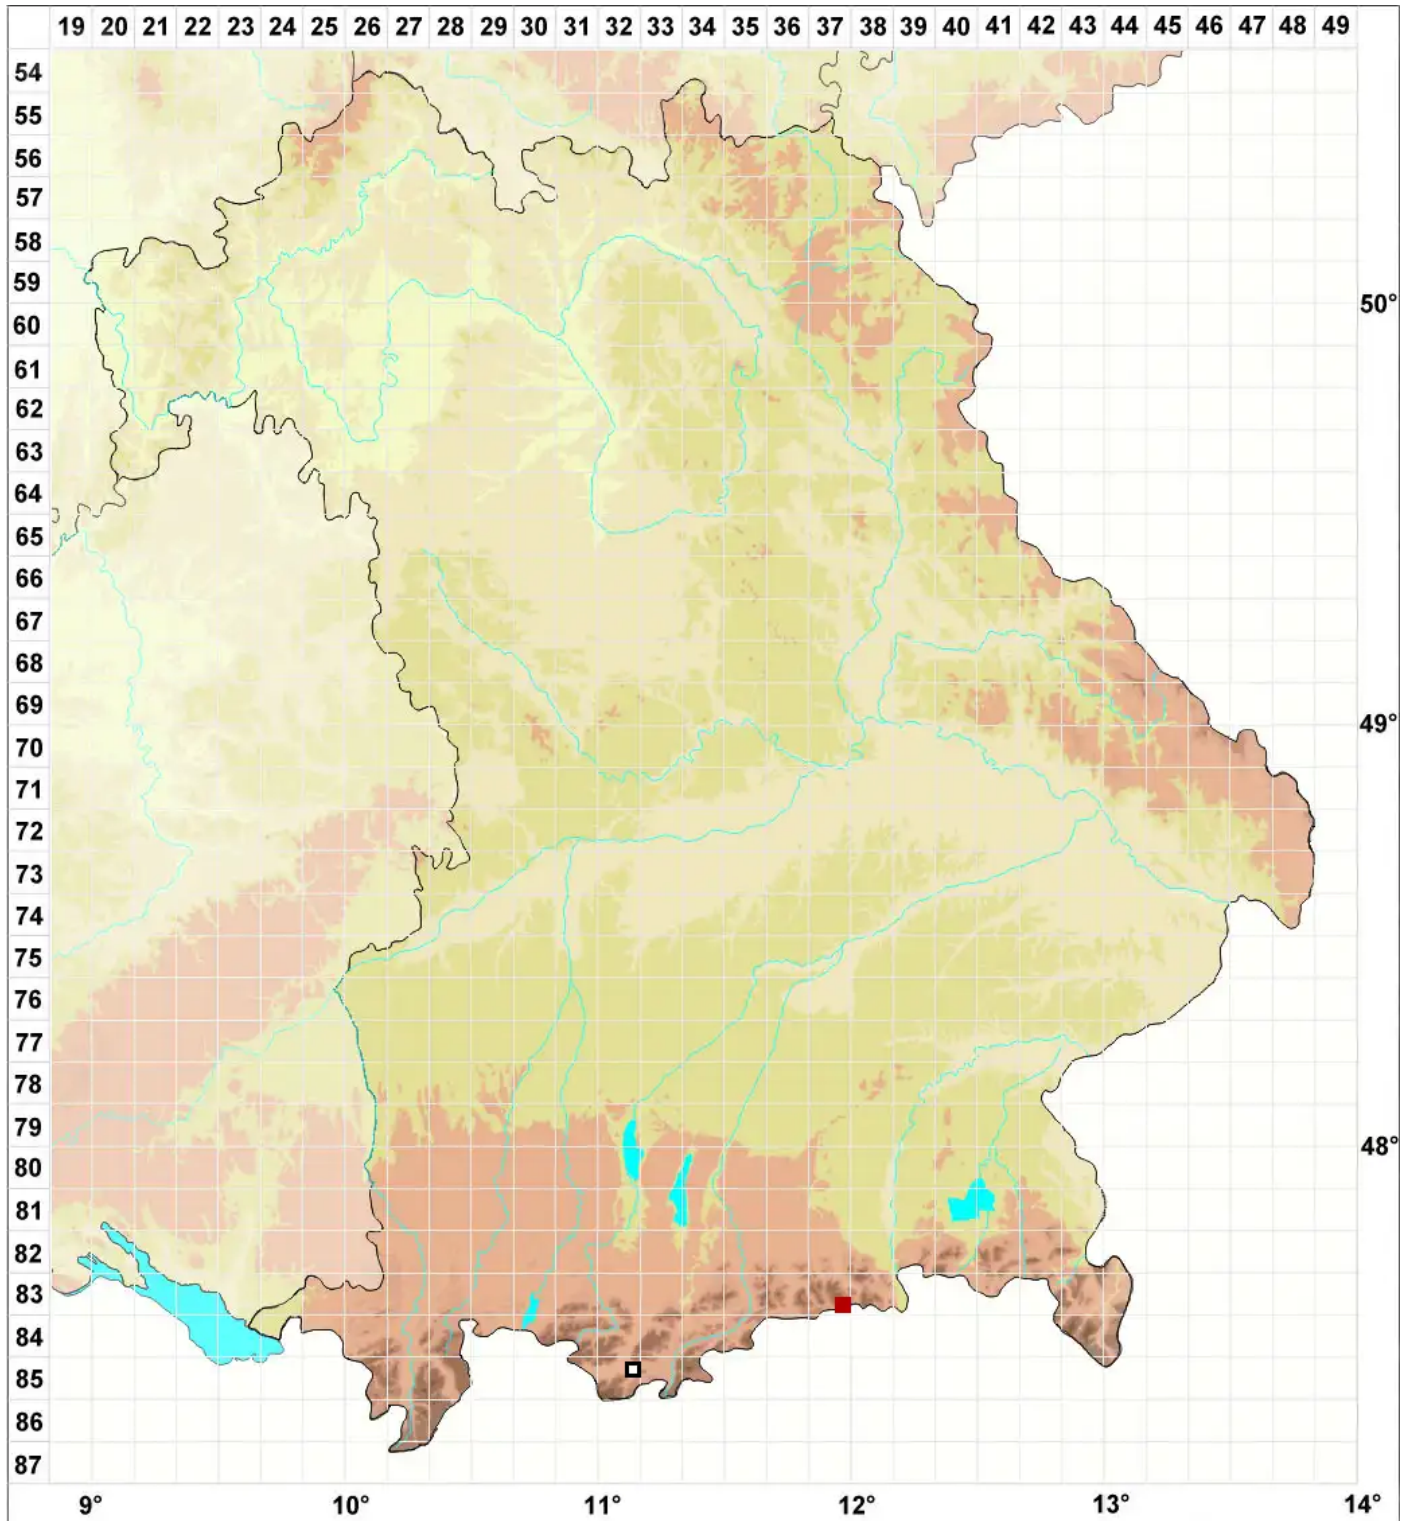

Scapania carinthiaca J.B.Jack ex Lindb.

Kärntener Spatenmoos

Legende:

Symbole:

Ausgefülltes Symbol:
Zeitraum von 1980 bis heute (Aktuelle Angabe)

Leeres Symbol:
Zeitraum vor 1980 (Altangabe)

Quadrat: Herbarbeleg