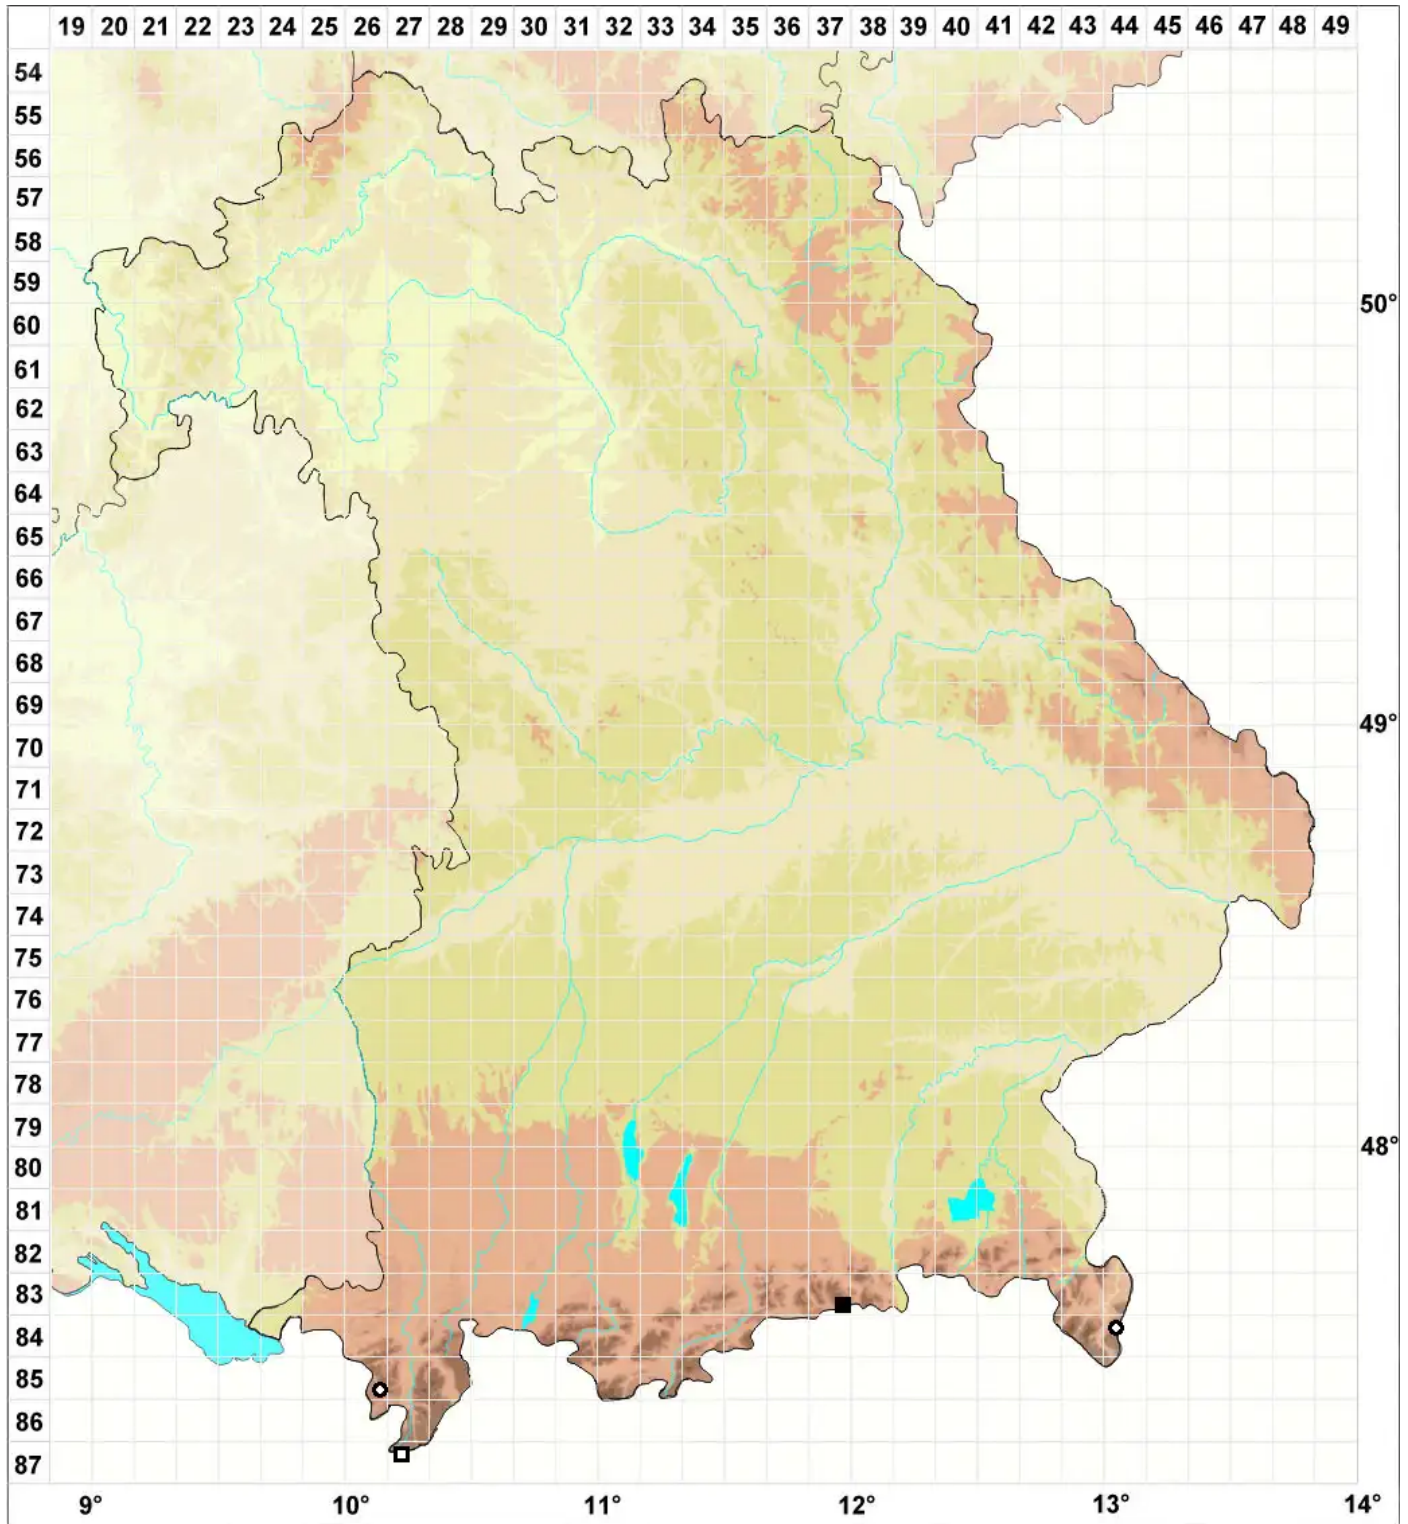

Scapania carinthiaca var. massalongi Mu■ll.Frib.

Massalongos Spatenmoos

Legende:

Symbole:

Ausgefülltes Symbol:
Zeitraum von 1980 bis heute (Aktuelle Angabe)

Leeres Symbol:
Zeitraum vor 1980 (Altangabe)

Quadrat: Herbarbeleg