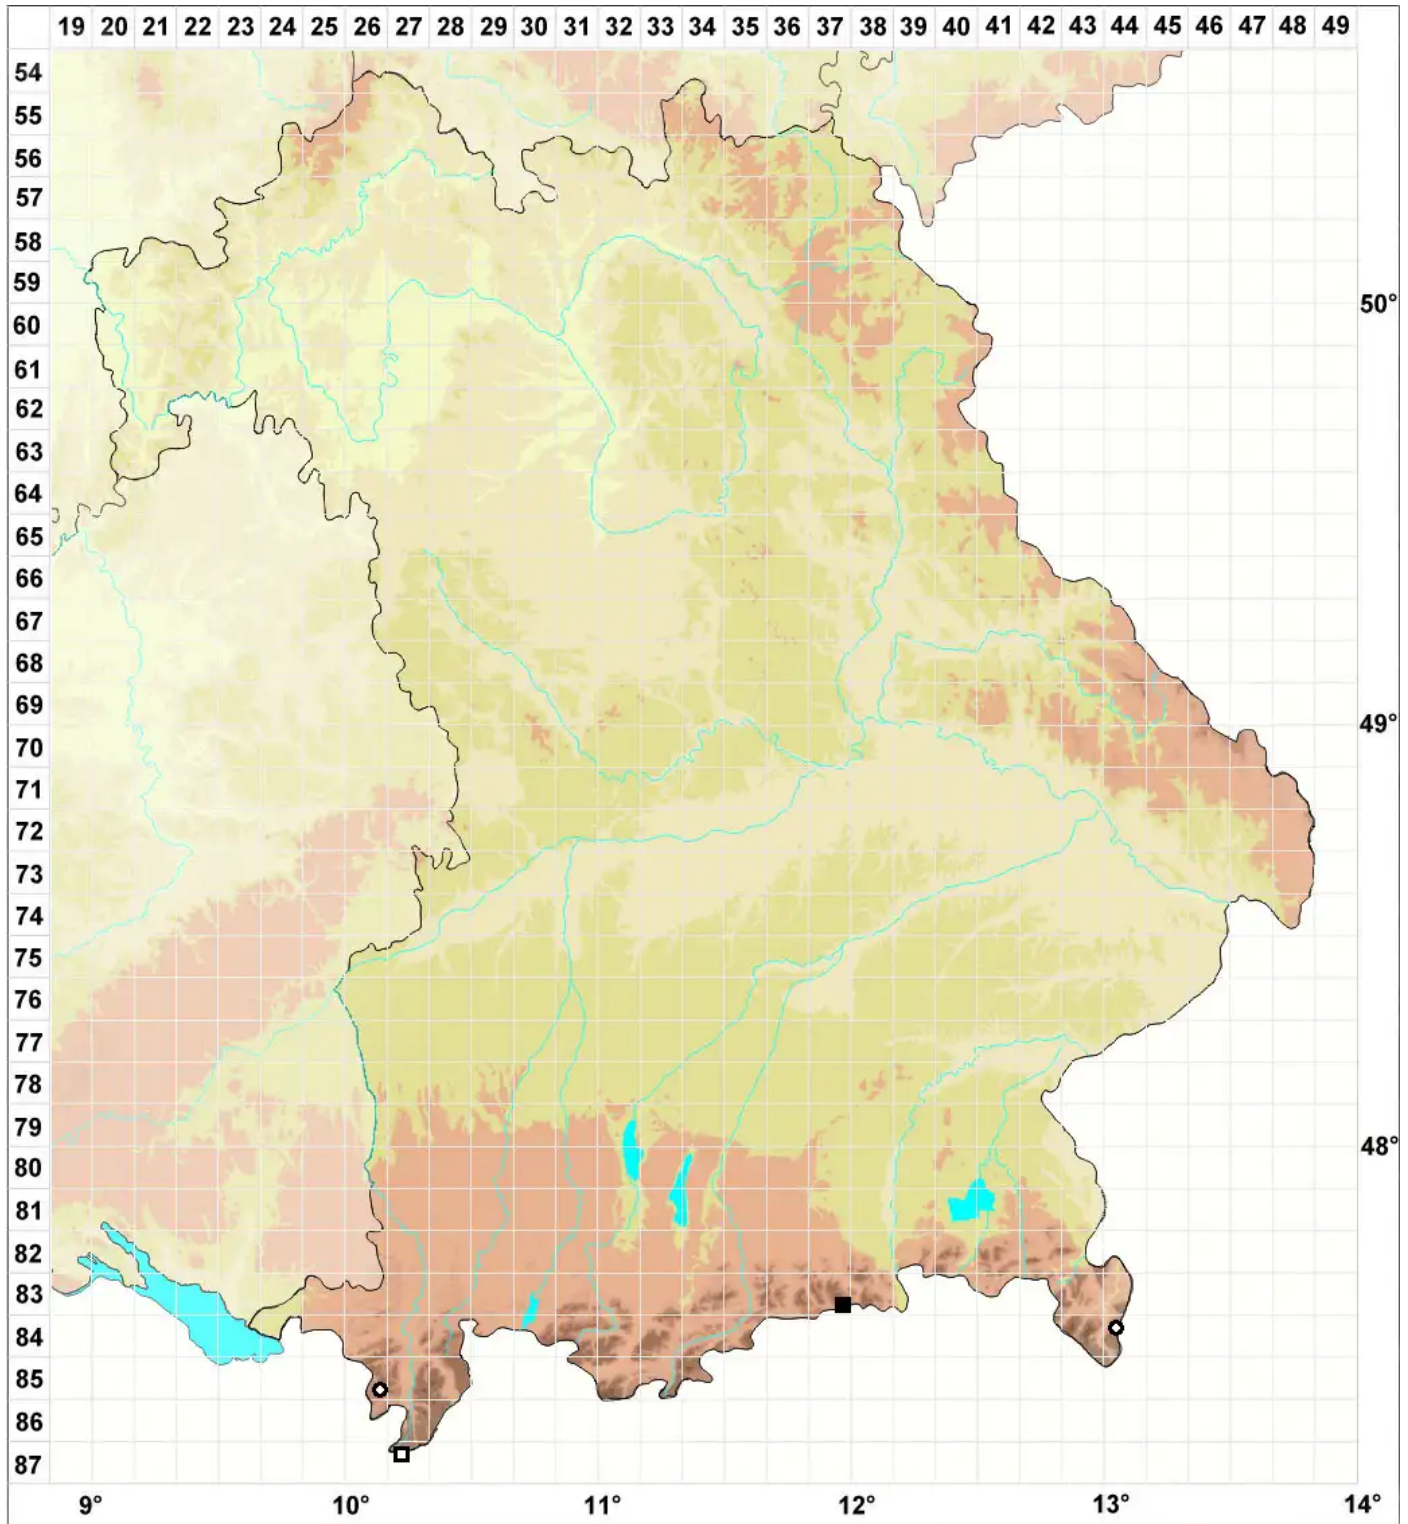

# Scapania carinthiaca var. massalongi Mu■ll.Frib.

## Massalongos Spatenmoos

Legende:

**Symbole:**

Ausgefülltes Symbol:  
Zeitraum von 1980 bis heute (Aktuelle Angabe)

Leeres Symbol:  
Zeitraum vor 1980 (Altangabe)

Quadrat: Herbarbeleg