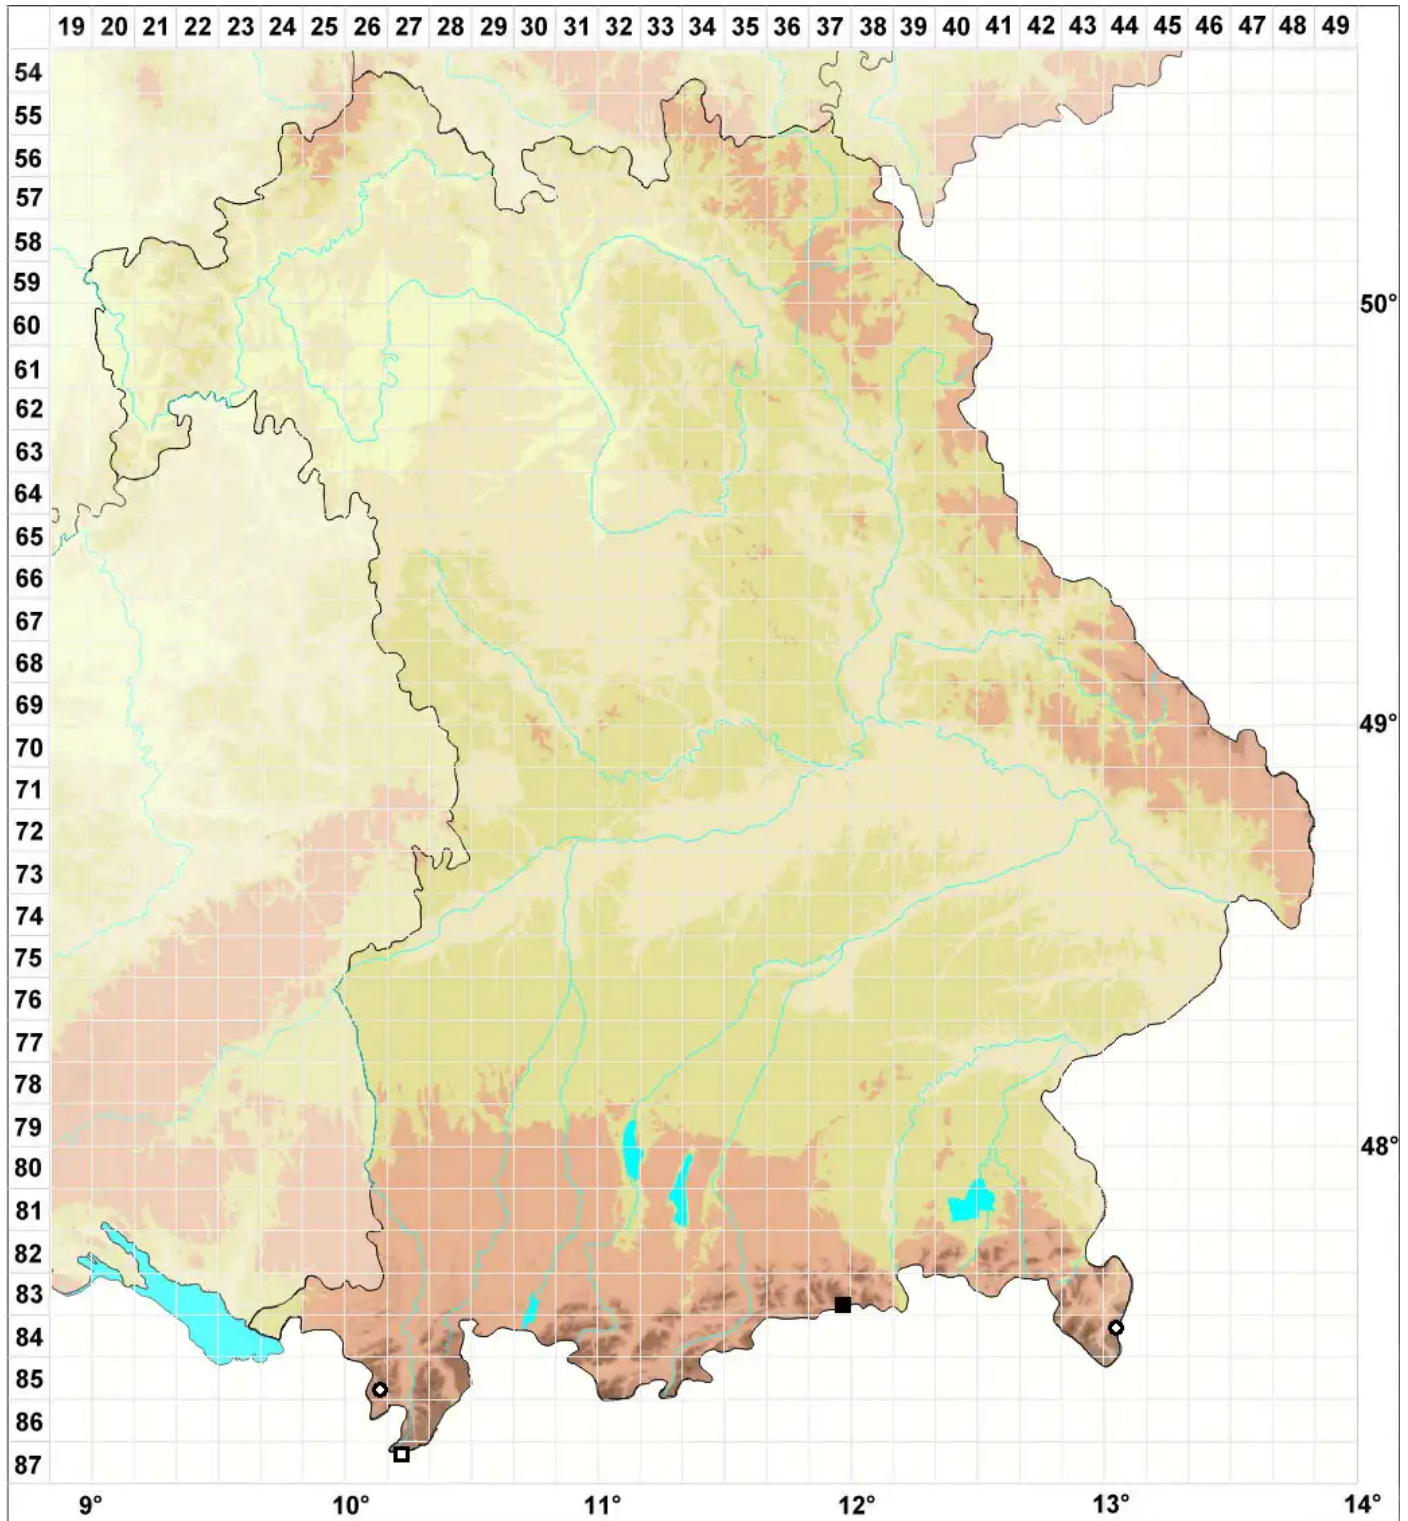

# Scapania carinthiaca var. massalongi Mu■ll.Frib.

## Massalongos Spatenmoos

Legende:

**Symbole:**

Ausgefülltes Symbol:  
Zeitraum von 1980 bis heute (Aktuelle Angabe)

Leeres Symbol:  
Zeitraum vor 1980 (Altangabe)

Quadrat: Herbarbeleg