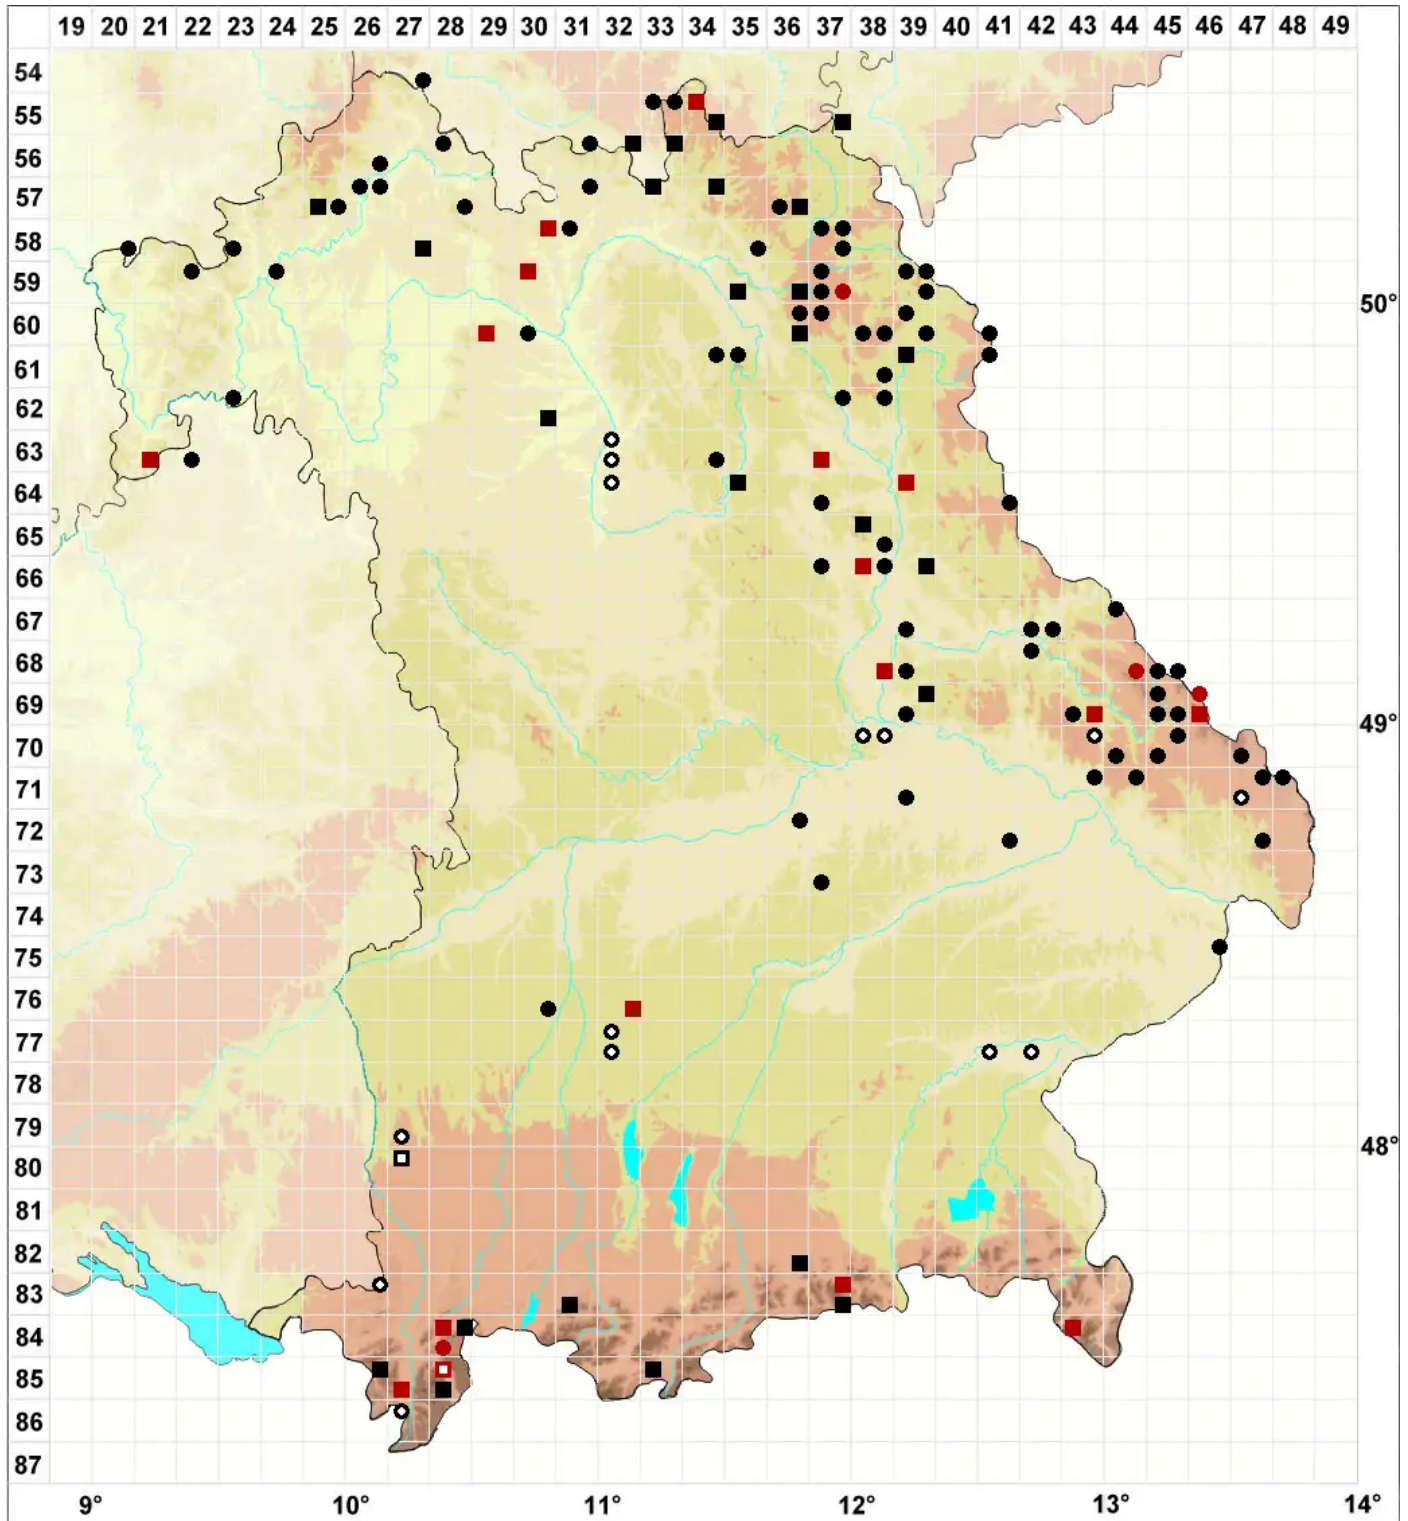

# Scapania curta (Mart.) Dumort.

## Erd-Spatenmoos

Legende:

- Symbole:**
- Ausgefülltes Symbol:  
Zeitraum von 1980 bis heute (Aktuelle Angabe)
  - Leeres Symbol:  
Zeitraum vor 1980 (Altangabe)
  - Quadrat: Herbarbeleg