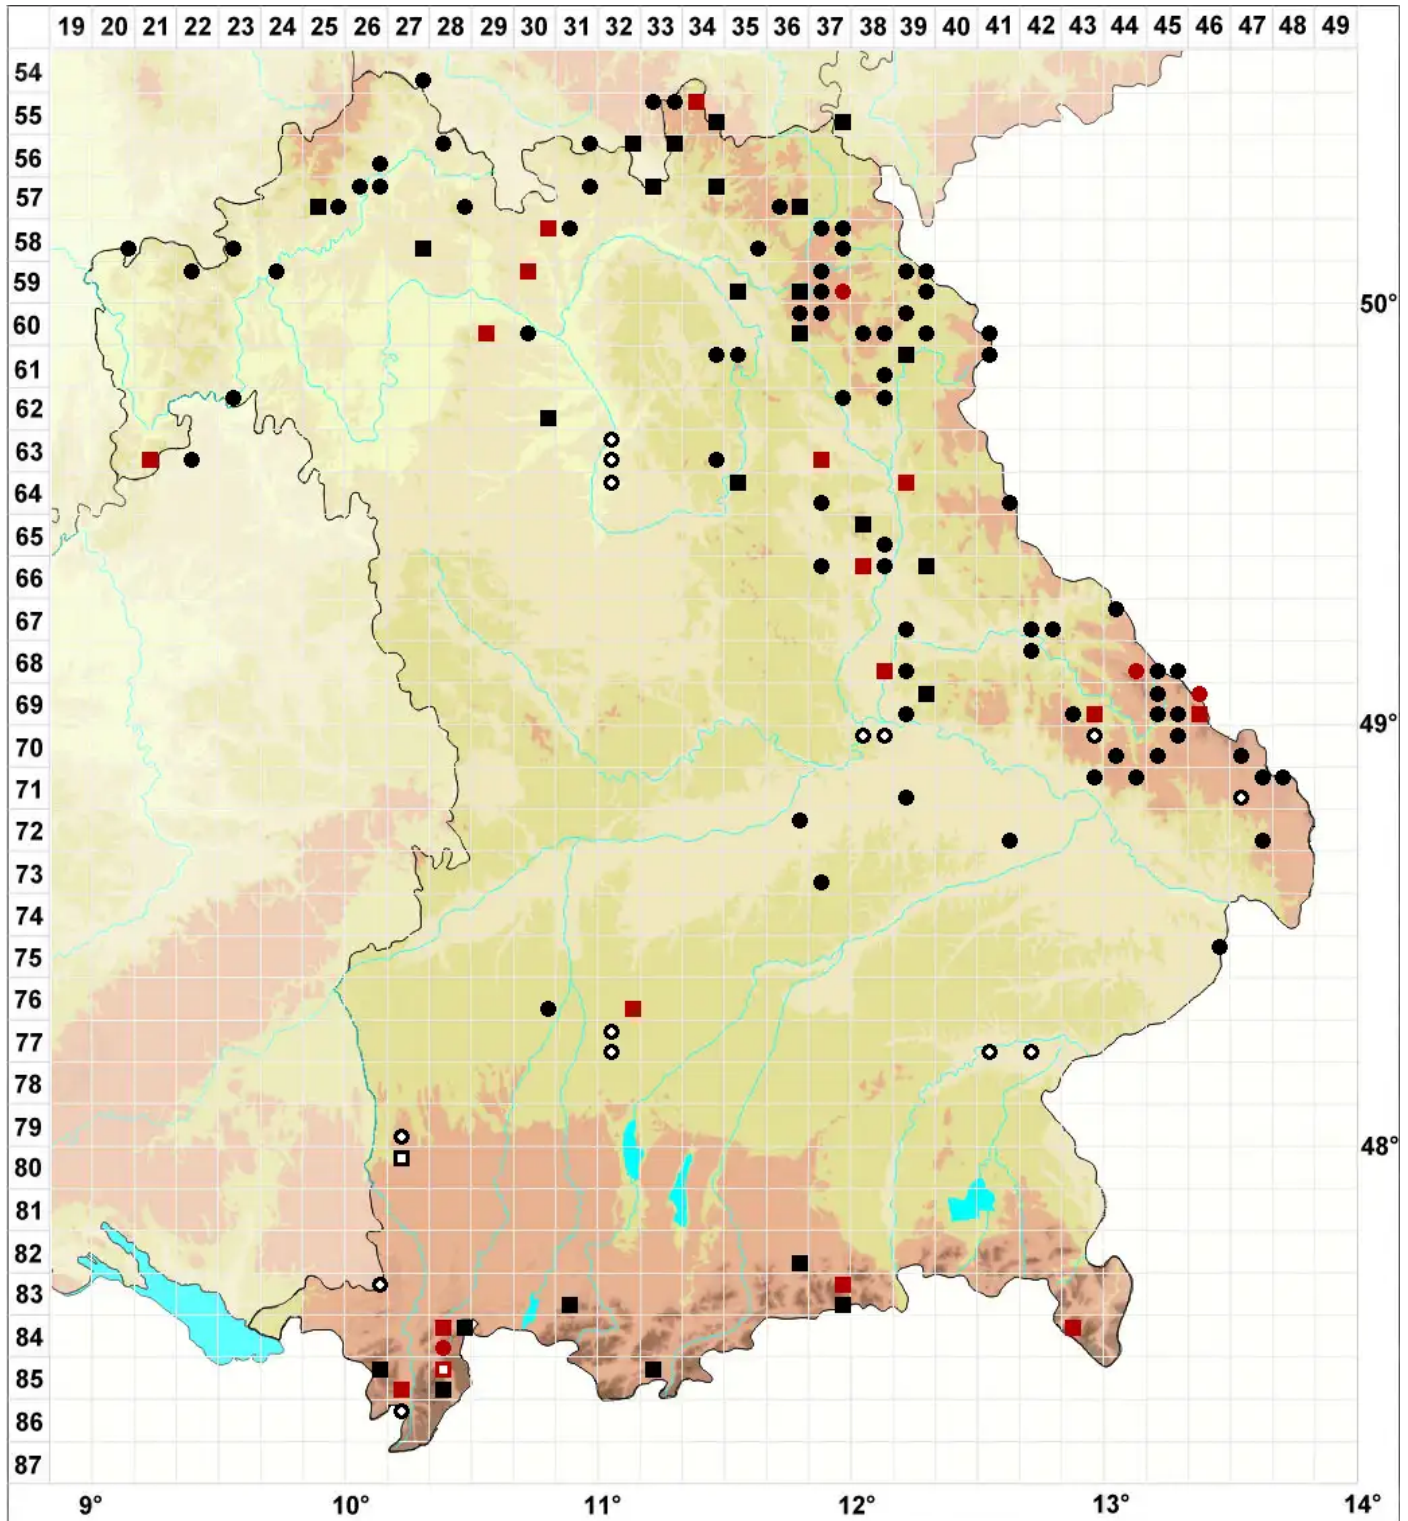

Scapania curta (Mart.) Dumort.

Erd-Spatenmoos

Legende:

- Symbole:**
Ausgefülltes Symbol:
Zeitraum von 1980 bis heute (Aktuelle Angabe)
Leeres Symbol:
Zeitraum vor 1980 (Altangabe)
Quadrat: Herbarbeleg