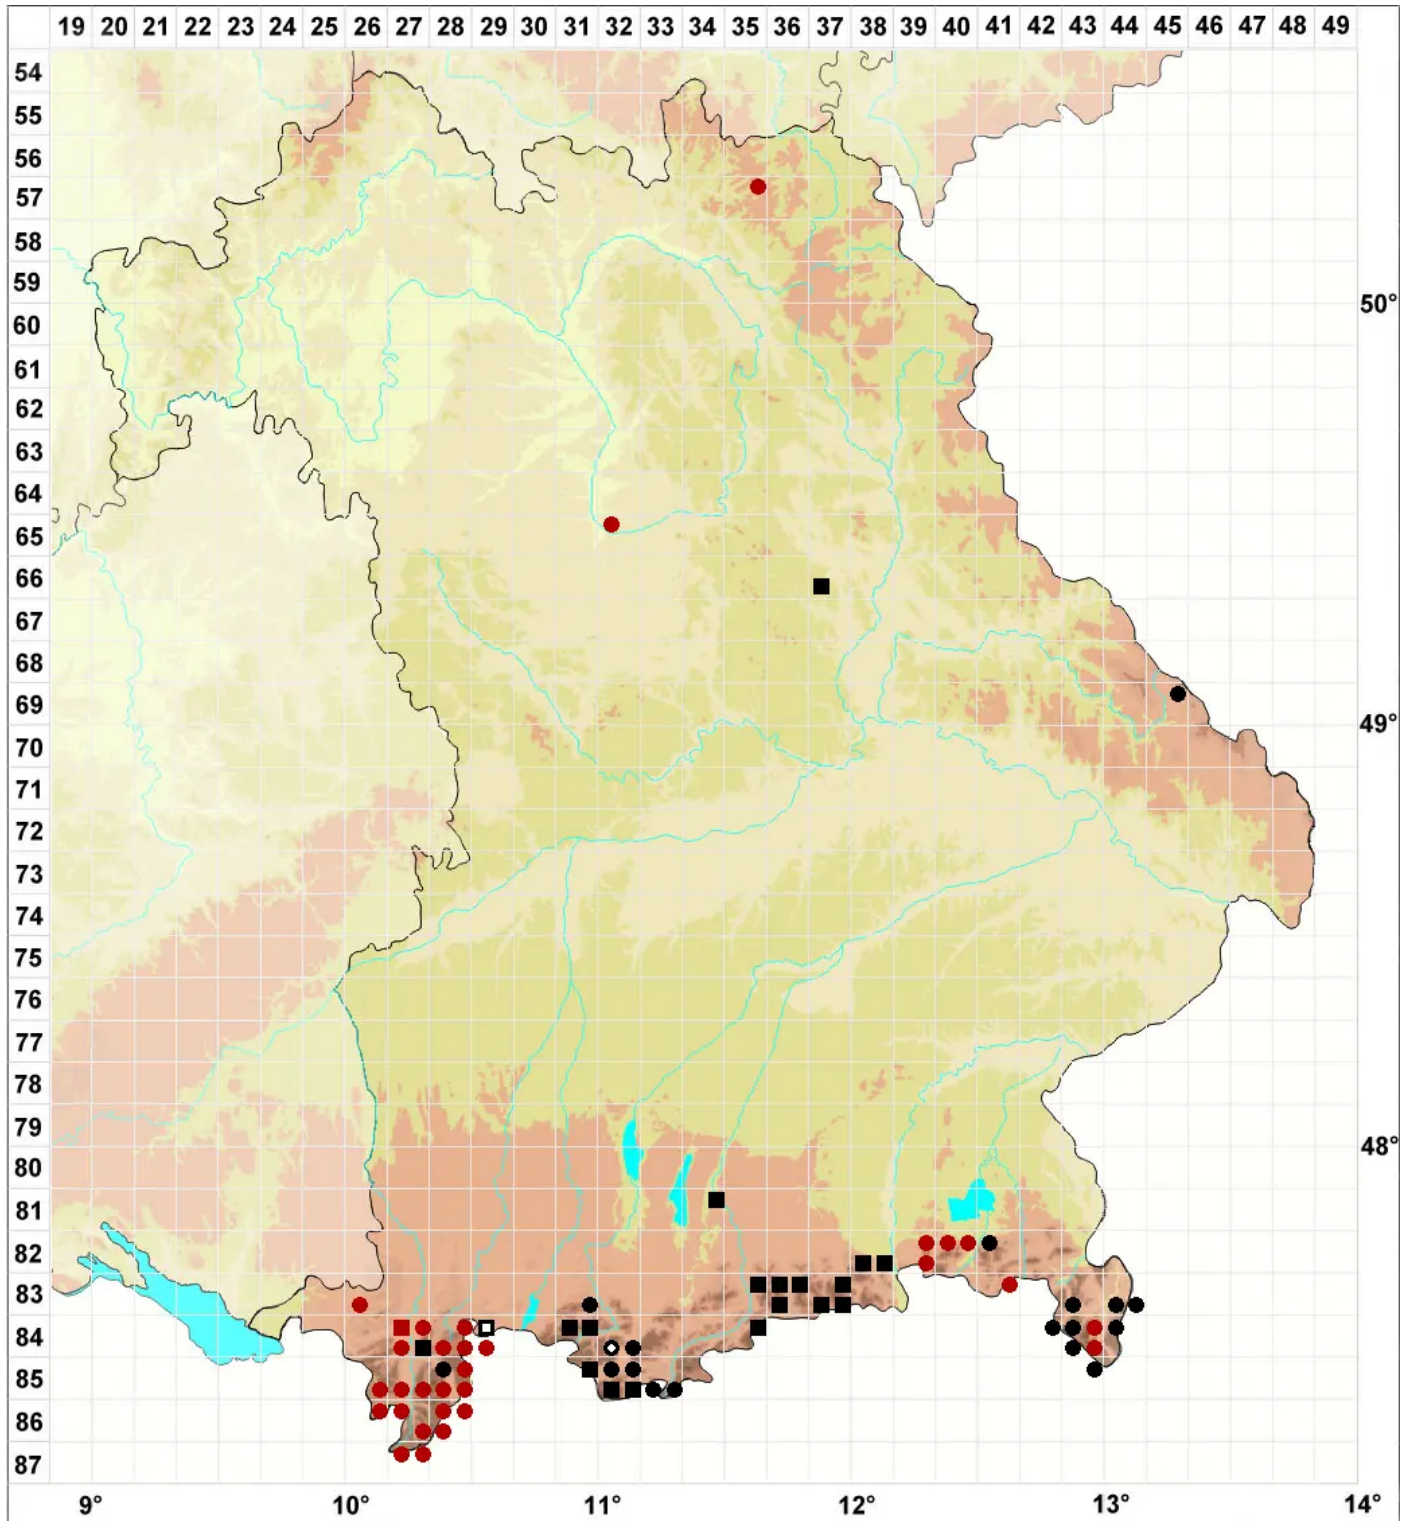

# Scapania cuspiduligera (Nees) Mu■ll.Frib.

Sparriges Spatenmoos, Scheidiges Spatenmoos

Legende:

- Symbole:**
- Ausgefülltes Symbol:  
Zeitraum von 1980 bis heute (Aktuelle Angabe)
  - Leeres Symbol:  
Zeitraum vor 1980 (Altangabe)
  - Quadrat: Herbarbeleg