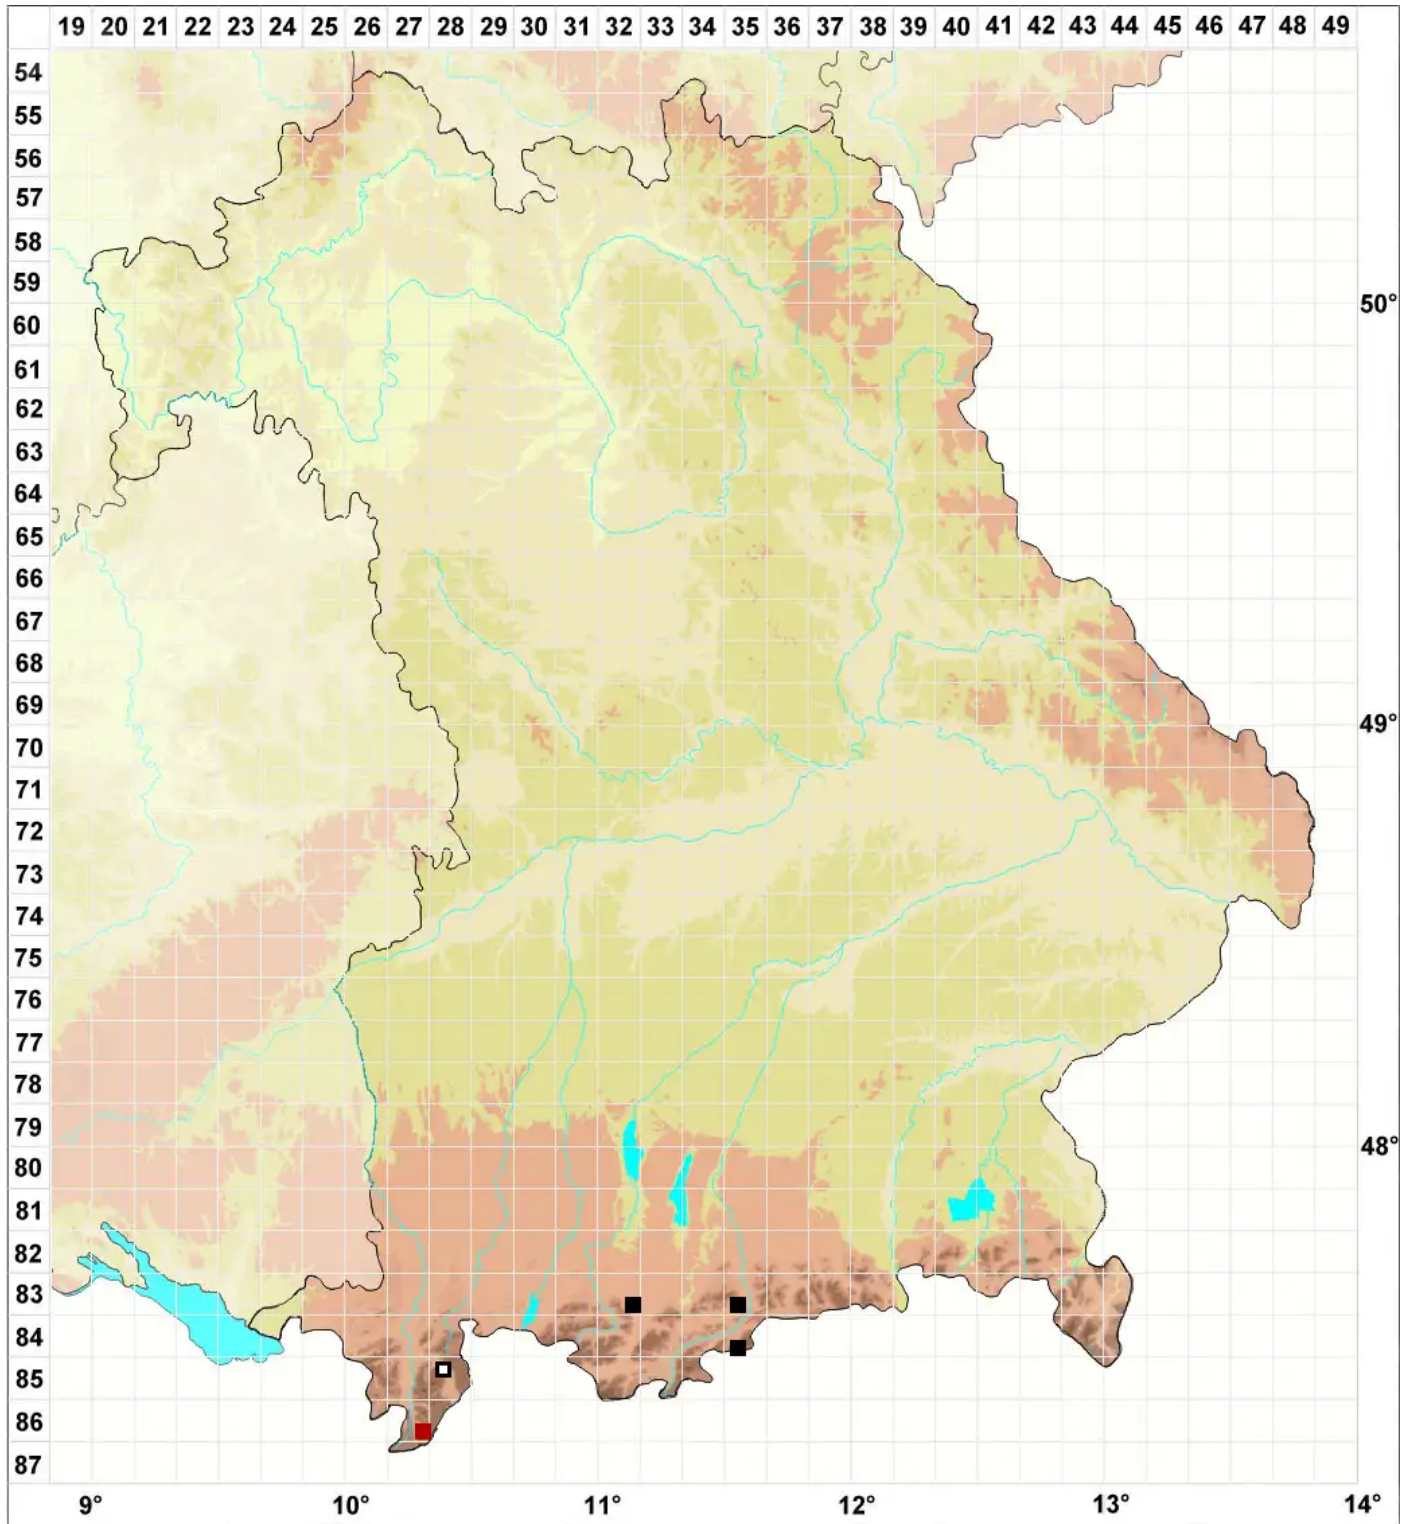

Scapania degenii Schiffn. ex Mull.Frib.

Degen-Spatenmoos

Legende:

Symbole:

Ausgefülltes Symbol:
Zeitraum von 1980 bis heute (Aktuelle Angabe)

Leeres Symbol:
Zeitraum vor 1980 (Altangabe)

Quadrat: Herbarbeleg