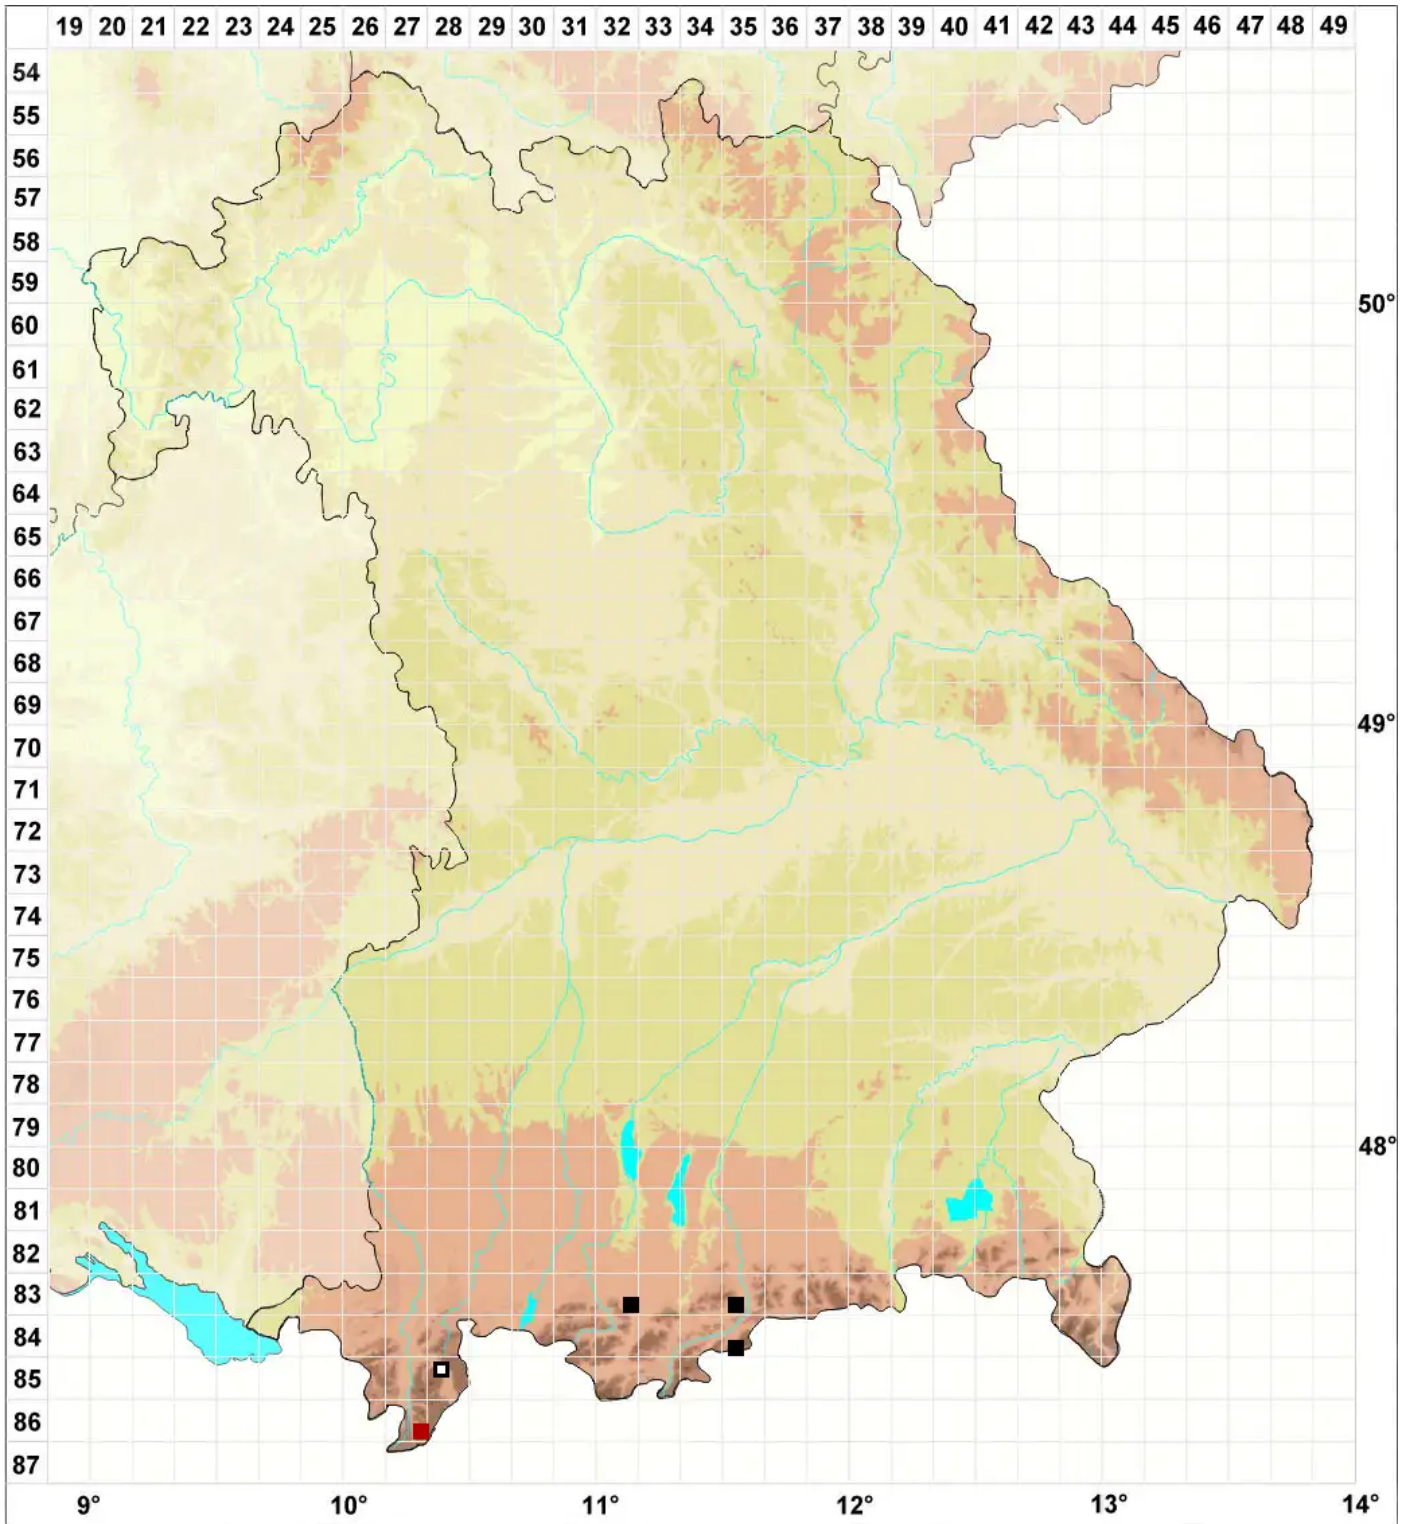

# Scapania degenii Schiffn. ex Mull.Frib.

## Degen-Spatenmoos

Legende:

**Symbole:**

Ausgefülltes Symbol:  
Zeitraum von 1980 bis heute (Aktuelle Angabe)

Leeres Symbol:  
Zeitraum vor 1980 (Altangabe)

Quadrat: Herbarbeleg