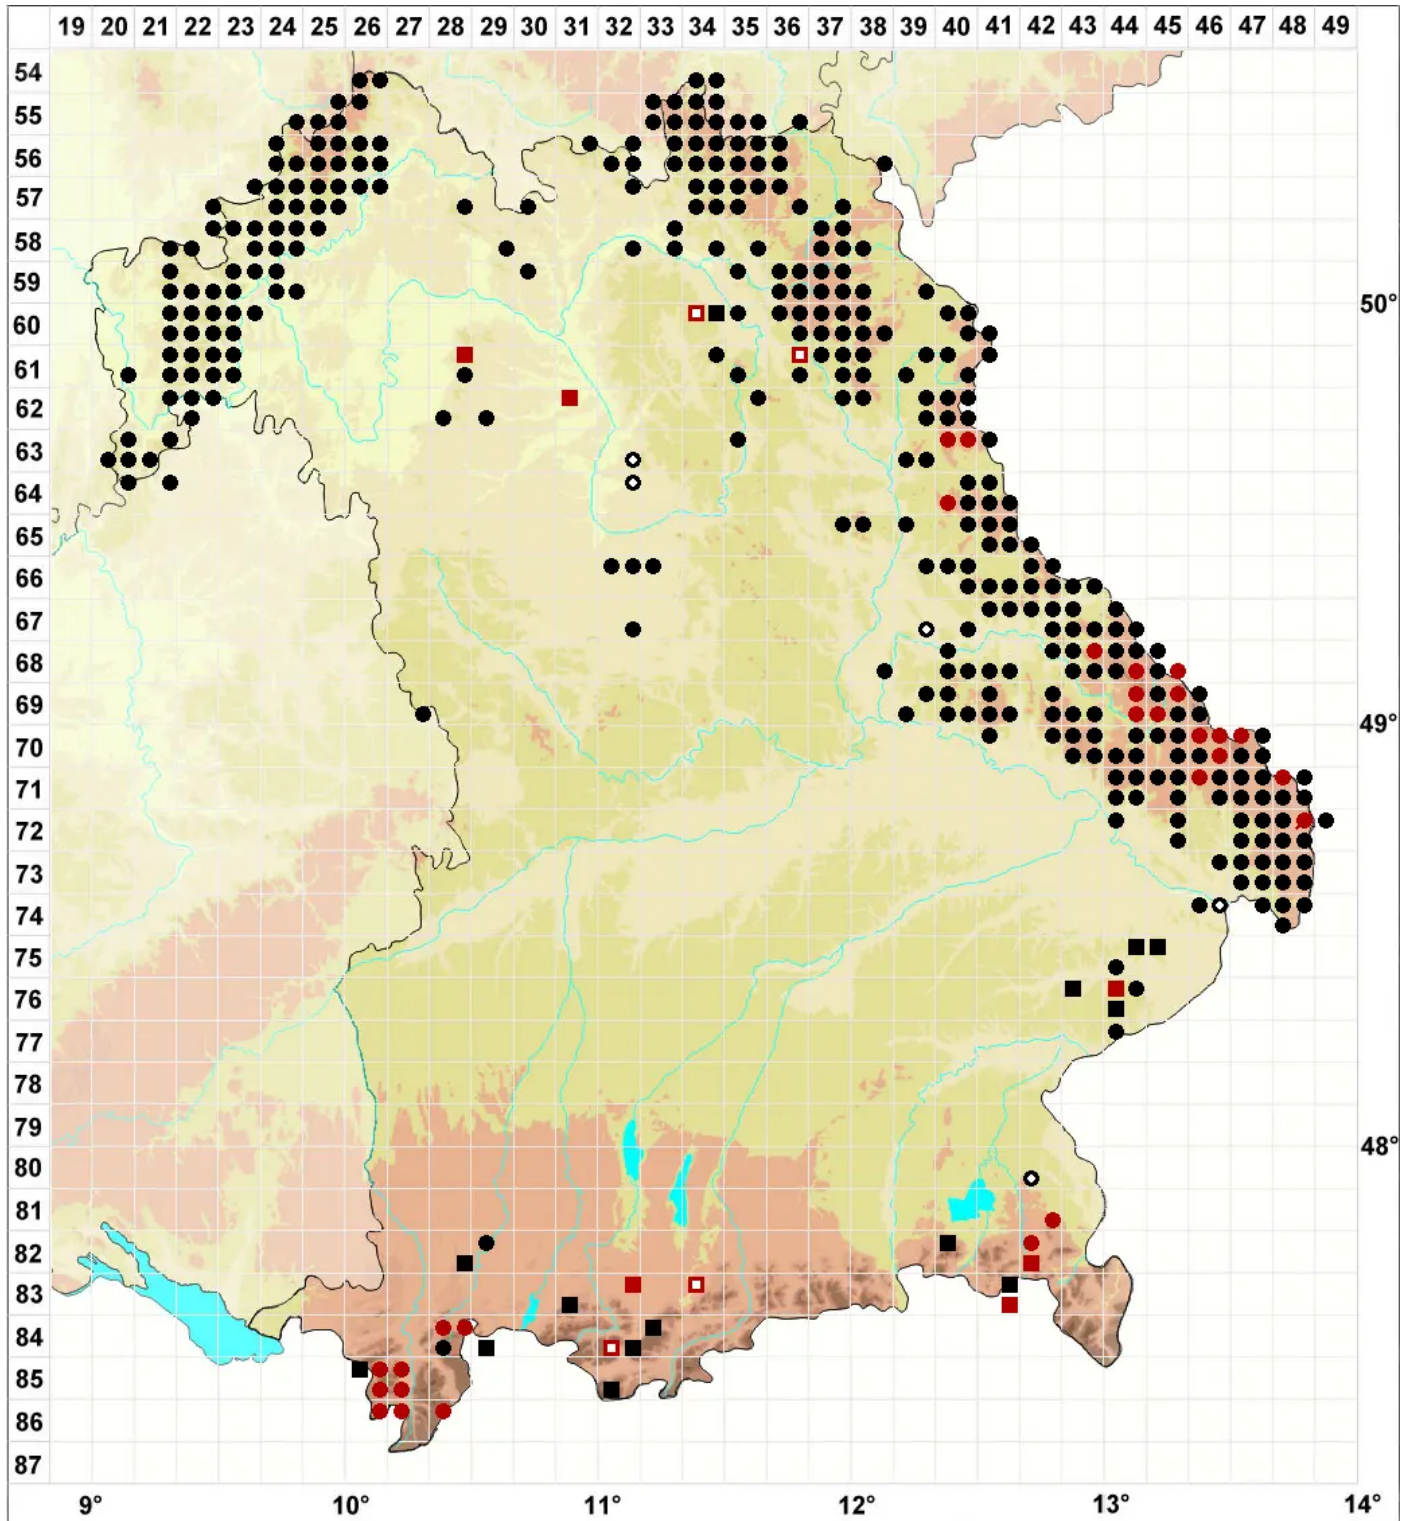

# Scapania undulata (L.) Dumort.

Gewelltblättriges Spatenmoos, Bach-Spatenmoos

Legende:

- Symbole:**
- Ausgefülltes Symbol:  
Zeitraum von 1980 bis heute (Aktuelle Angabe)
  - Leeres Symbol:  
Zeitraum vor 1980 (Altangabe)
  - Quadrat: Herbarbeleg