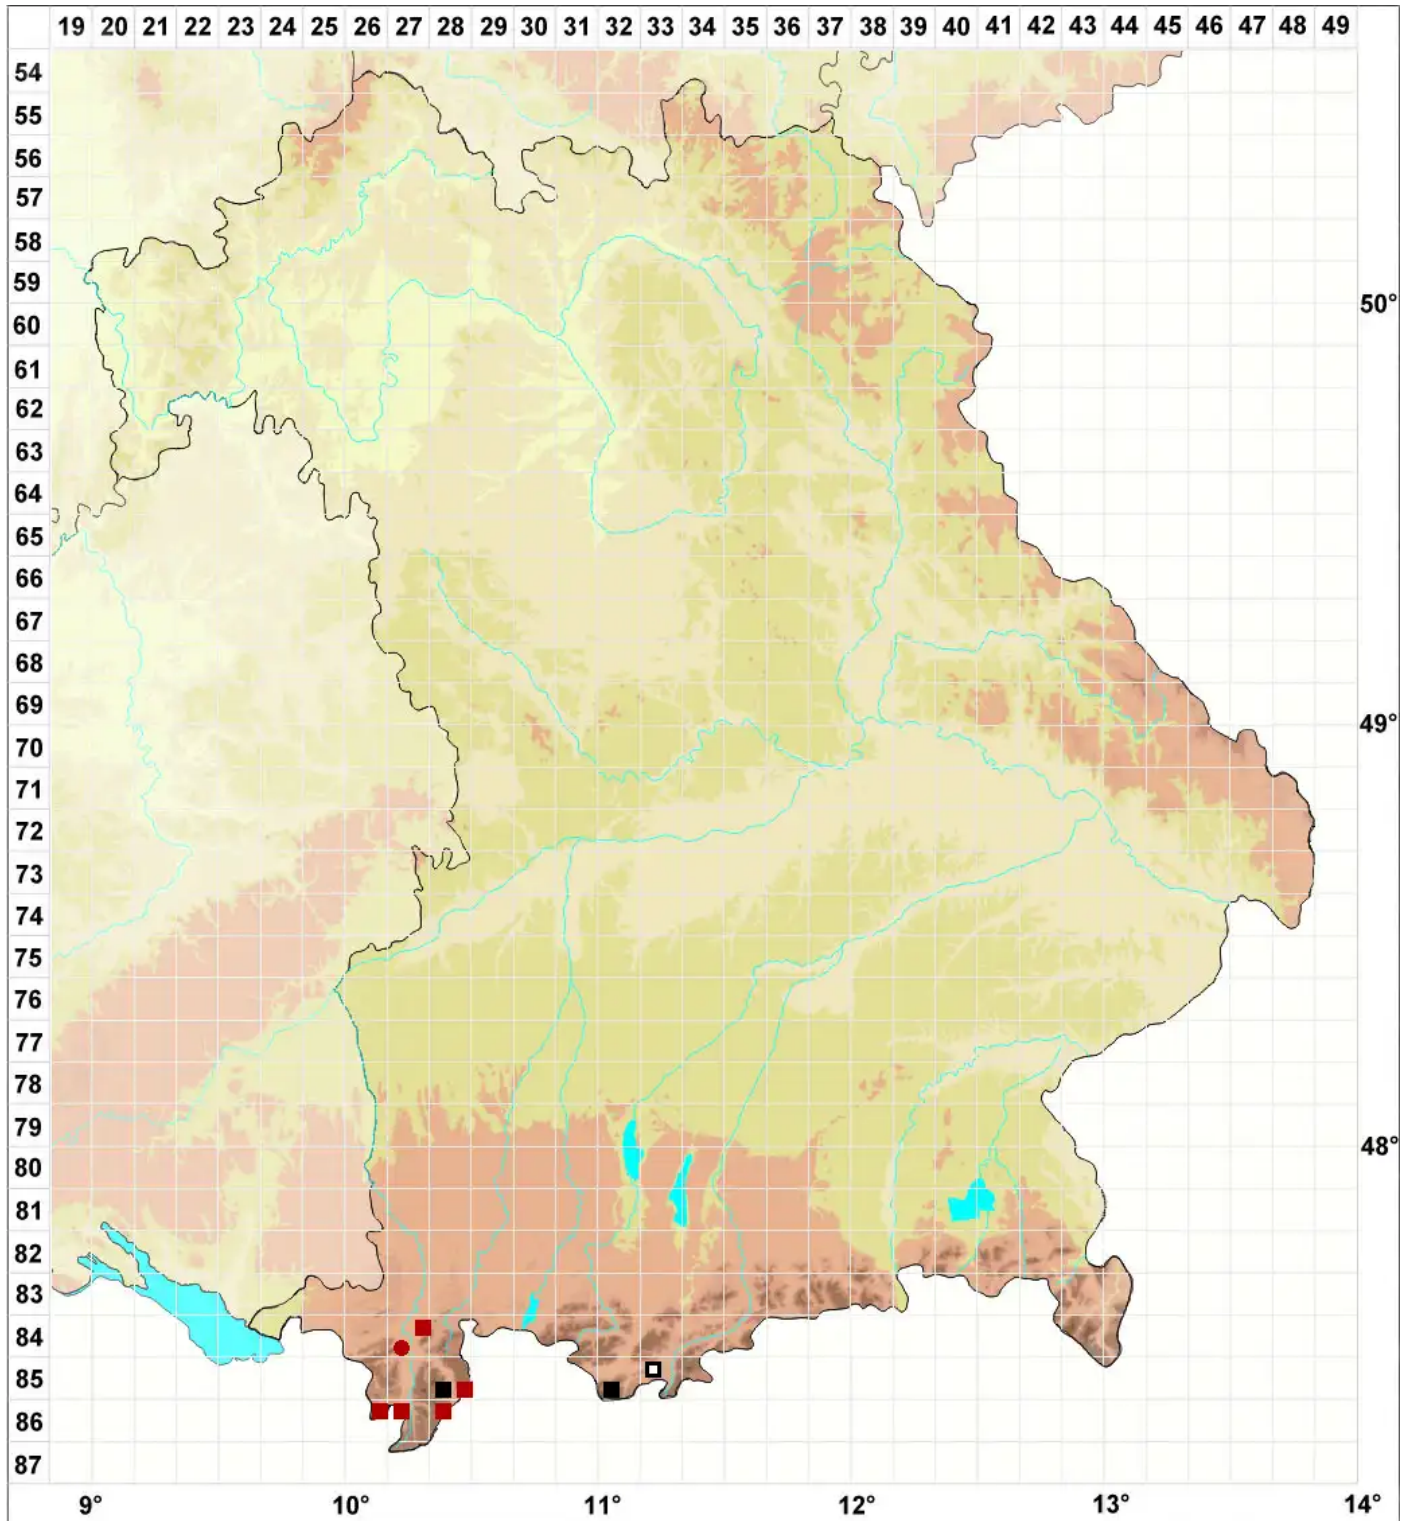

Scapania gymnostomophila Kaal.

Nacktmundmoosliebendes Spatenmoos

Legende:

Symbole:

Ausgefülltes Symbol:
Zeitraum von 1980 bis heute (Aktuelle Angabe)

Leeres Symbol:
Zeitraum vor 1980 (Altangabe)

Quadrat: Herbarbeleg