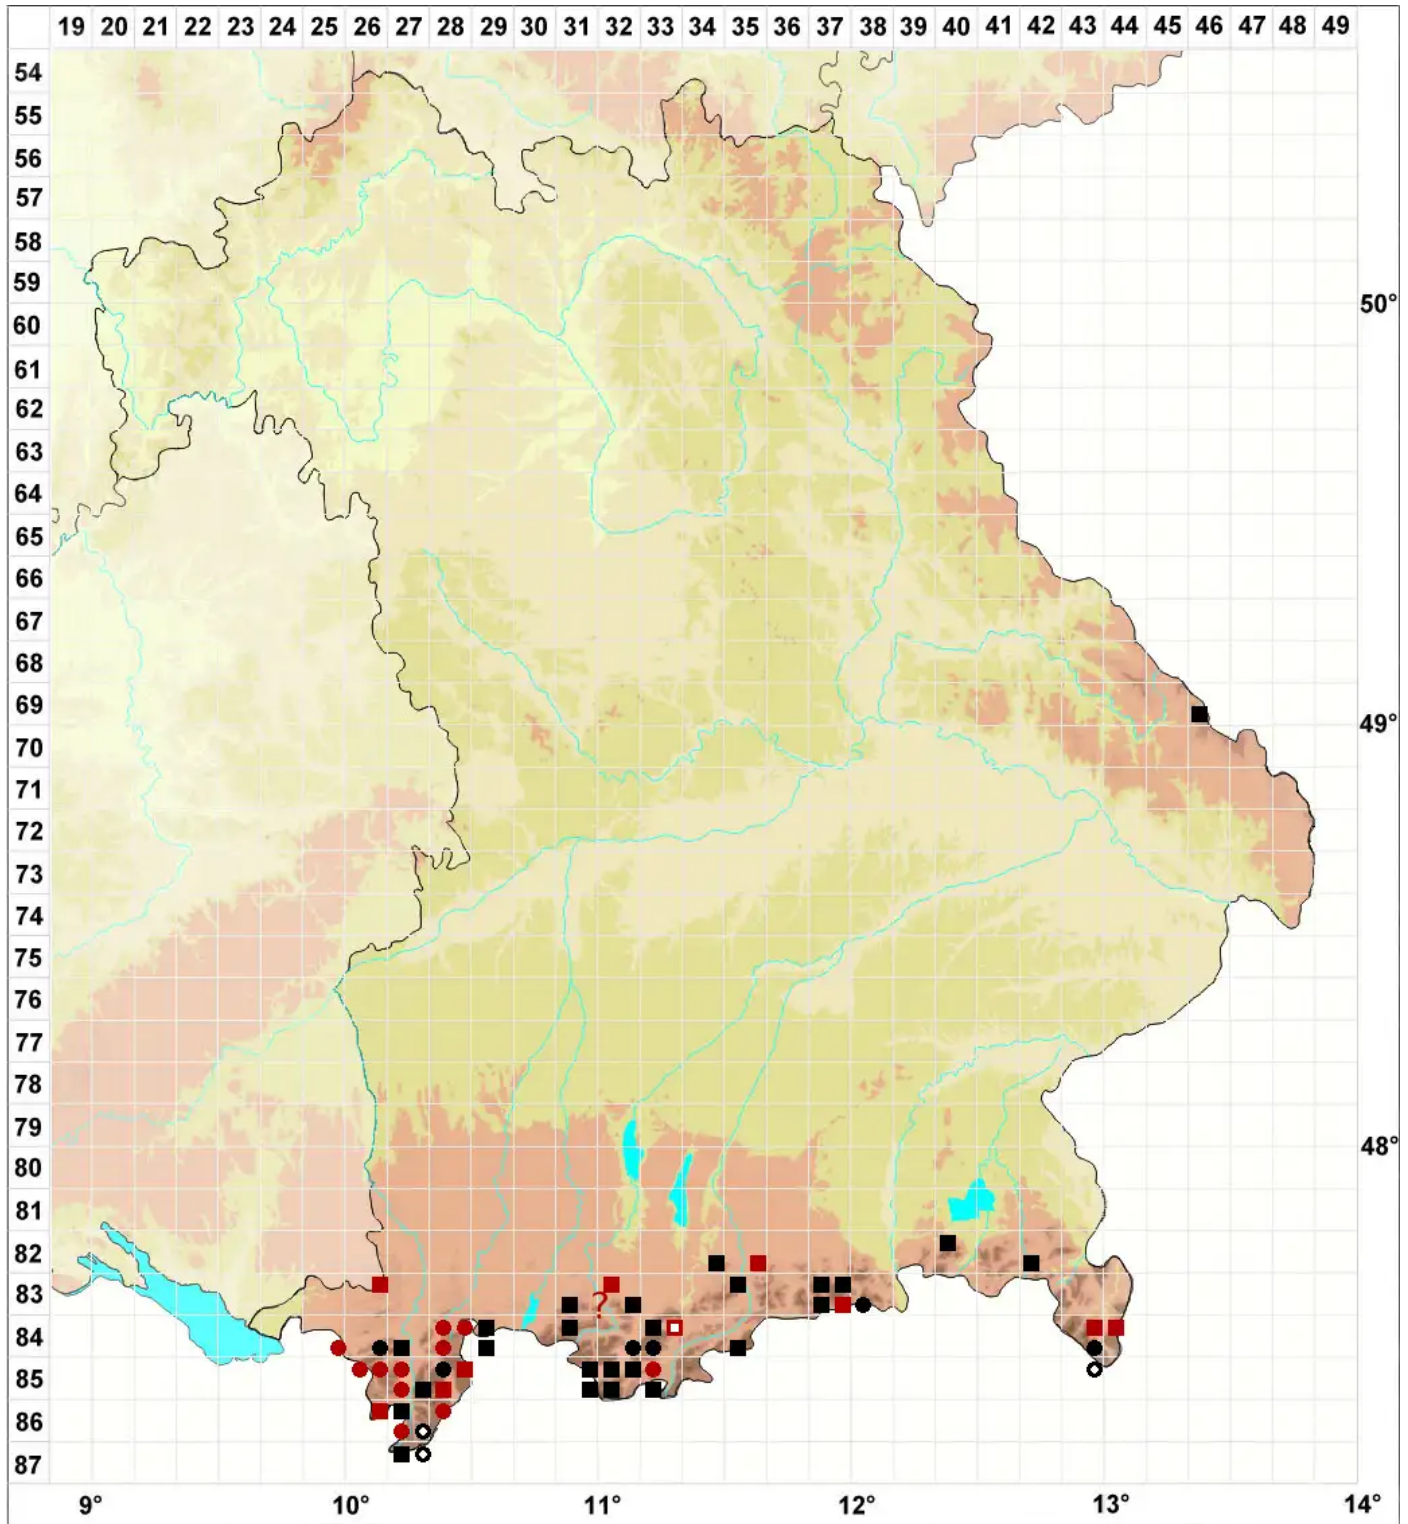

Scapania helvetica Gottsche

Schweizer Spatenmoos

Legende:

- Symbole:**
- Ausgefülltes Symbol:
Zeitraum von 1980 bis heute (Aktuelle Angabe)
 - Leeres Symbol:
Zeitraum vor 1980 (Altangabe)
 - Quadrat: Herbarbeleg