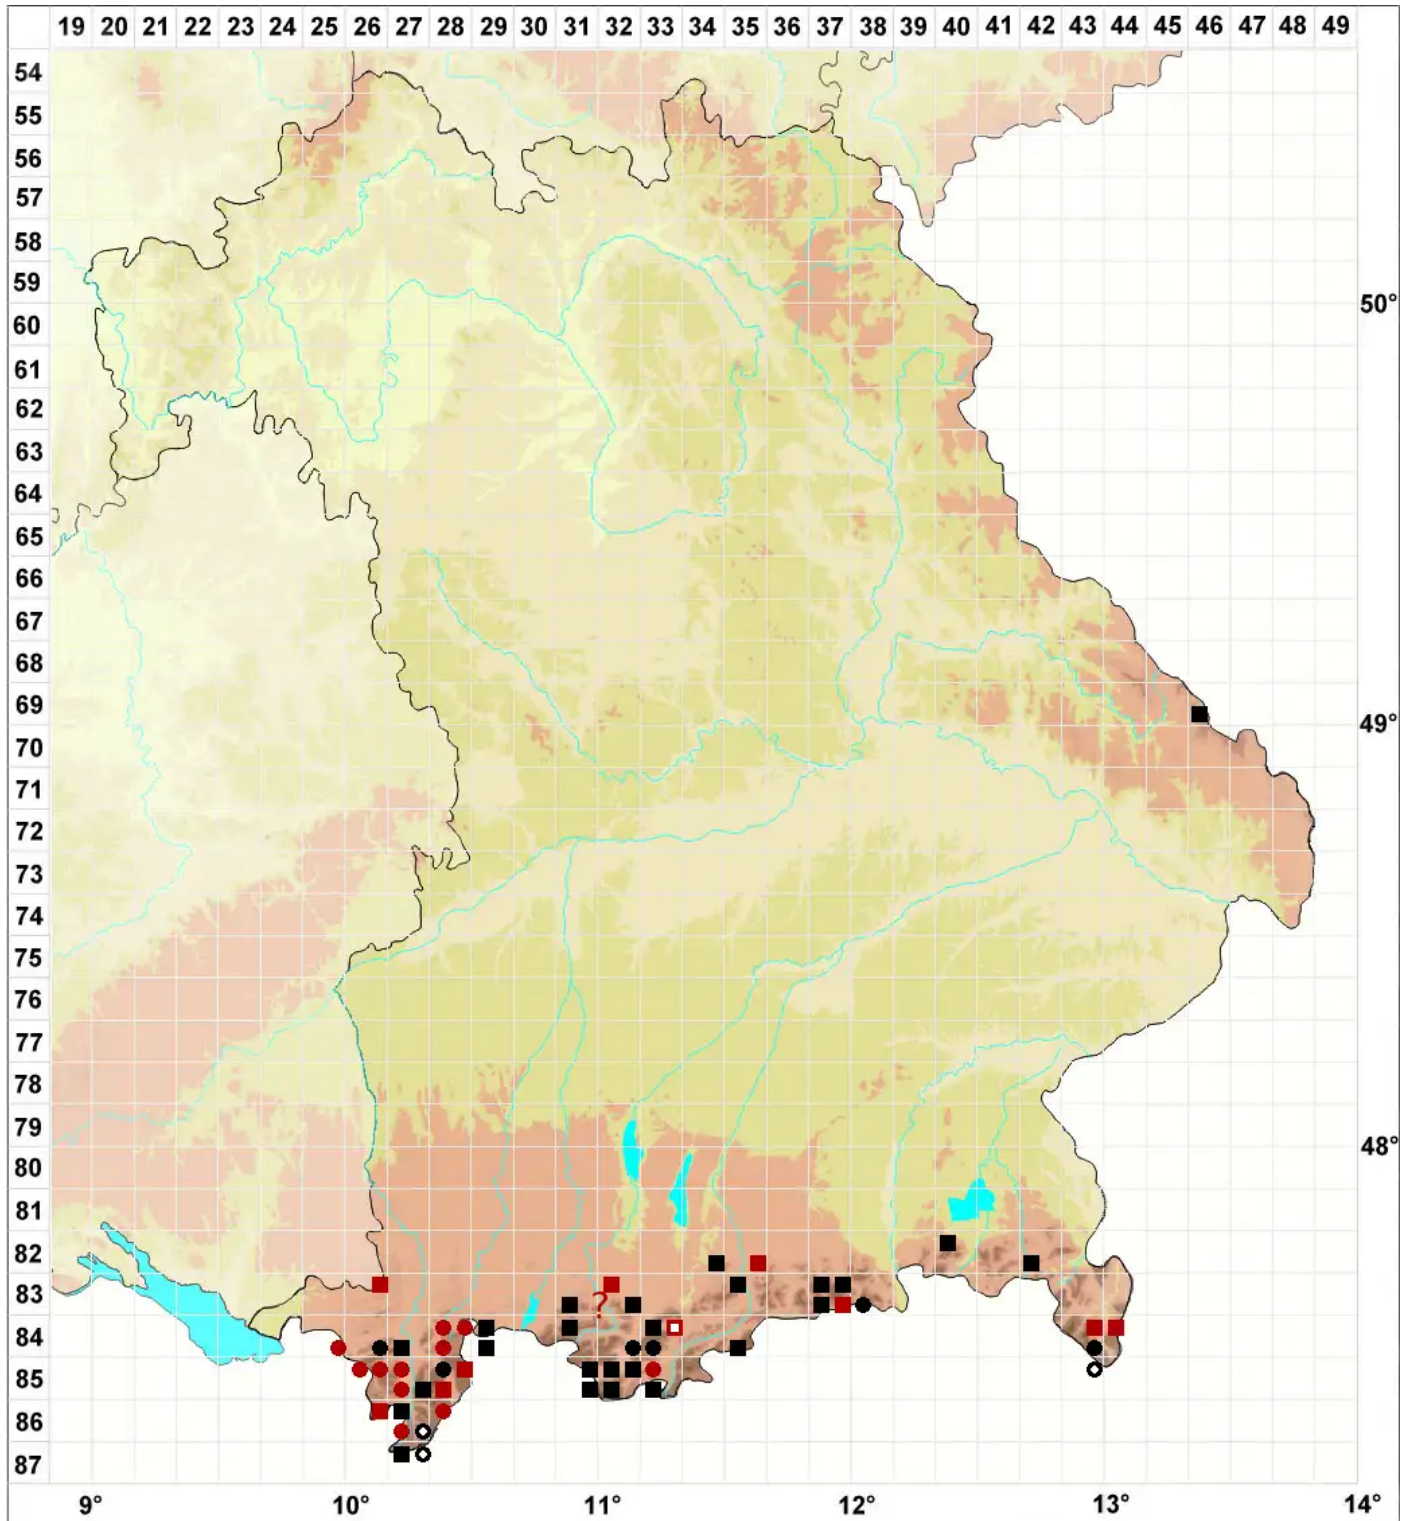

Scapania helvetica Gottsche

Schweizer Spatenmoos

Legende:

- Symbole:**
- Ausgefülltes Symbol:
Zeitraum von 1980 bis heute (Aktuelle Angabe)
 - Leeres Symbol:
Zeitraum vor 1980 (Altangabe)
 - Quadrat: Herbarbeleg