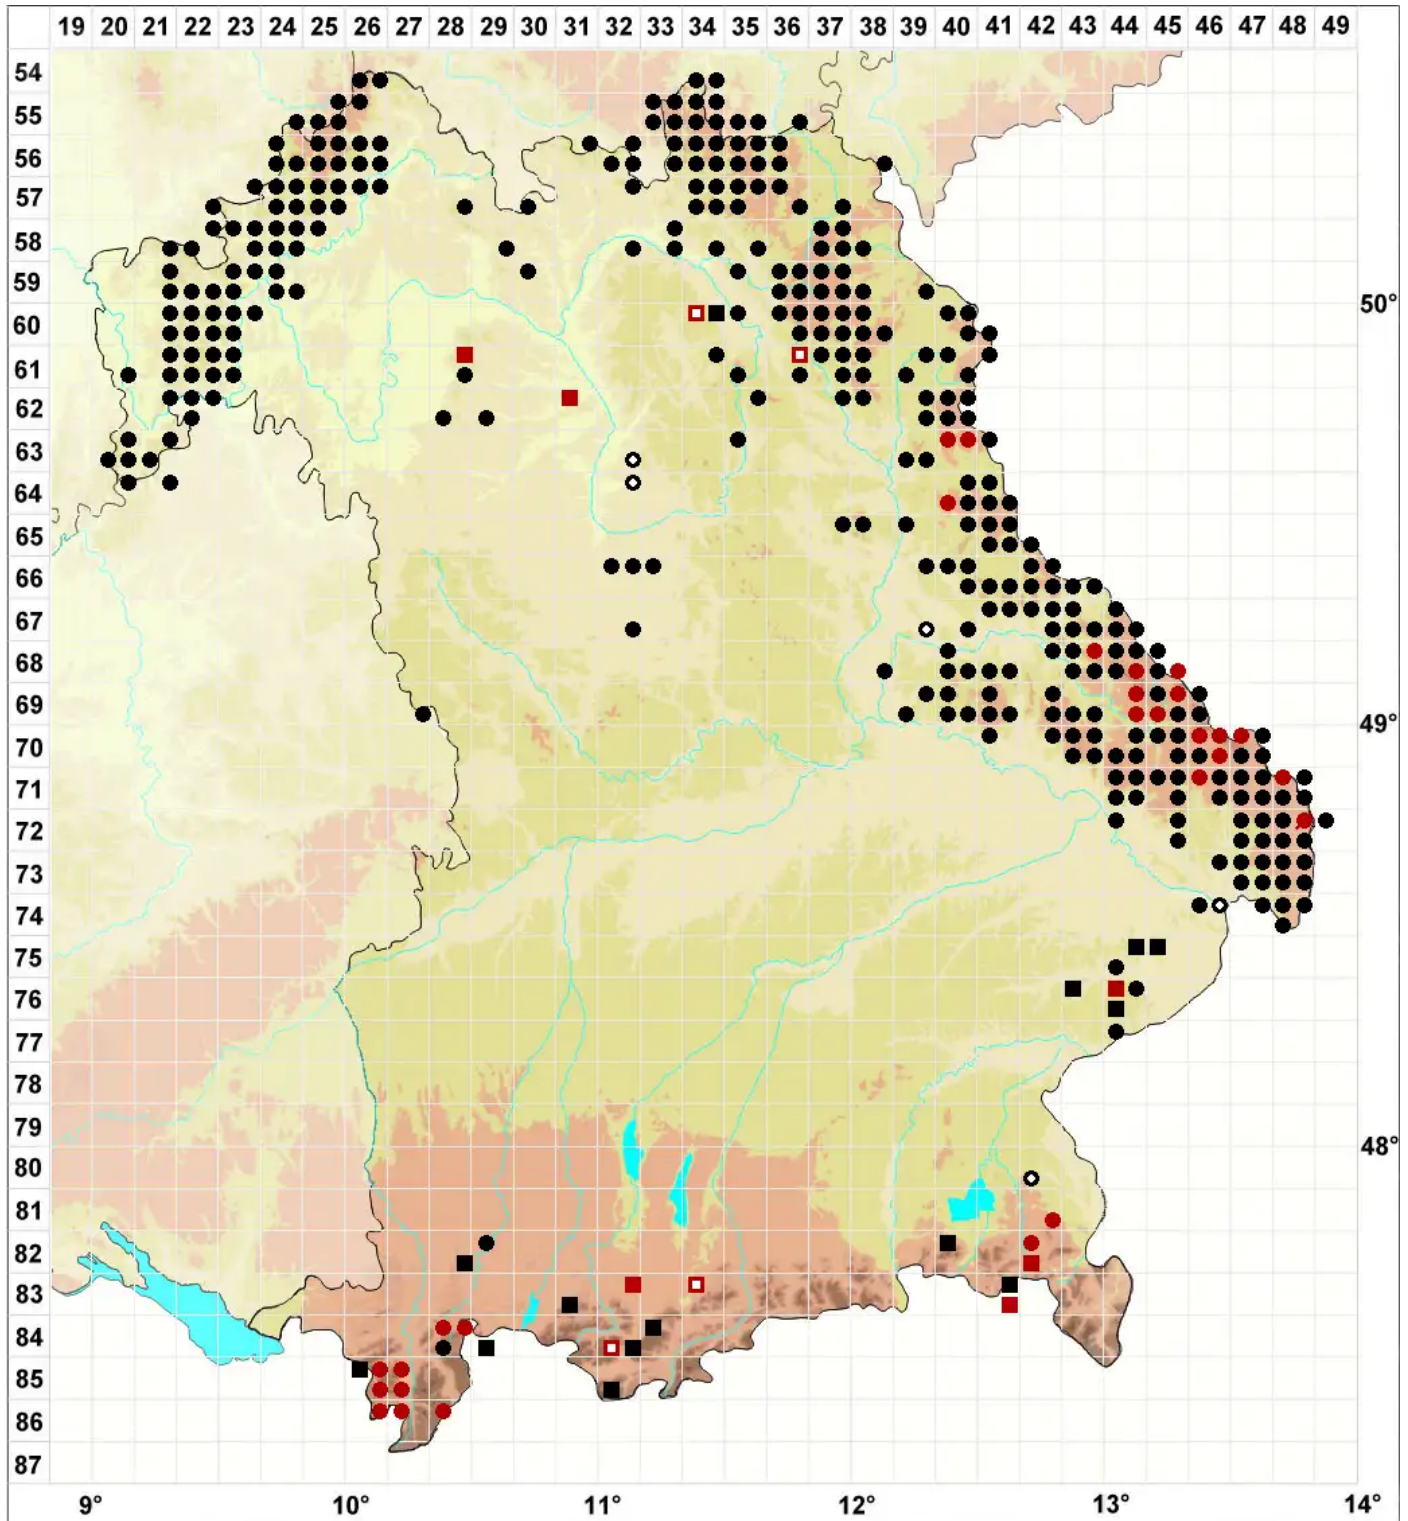

# Scapania undulata (L.) Dumort.

Gewelltblättriges Spatenmoos, Bach-Spatenmoos

Legende:

**Symbole:**  
Ausgefülltes Symbol:  
Zeitraum von 1980 bis heute (Aktuelle Angabe)  
Leeres Symbol:  
Zeitraum vor 1980 (Altangabe)  
Quadrat: Herbarbeleg