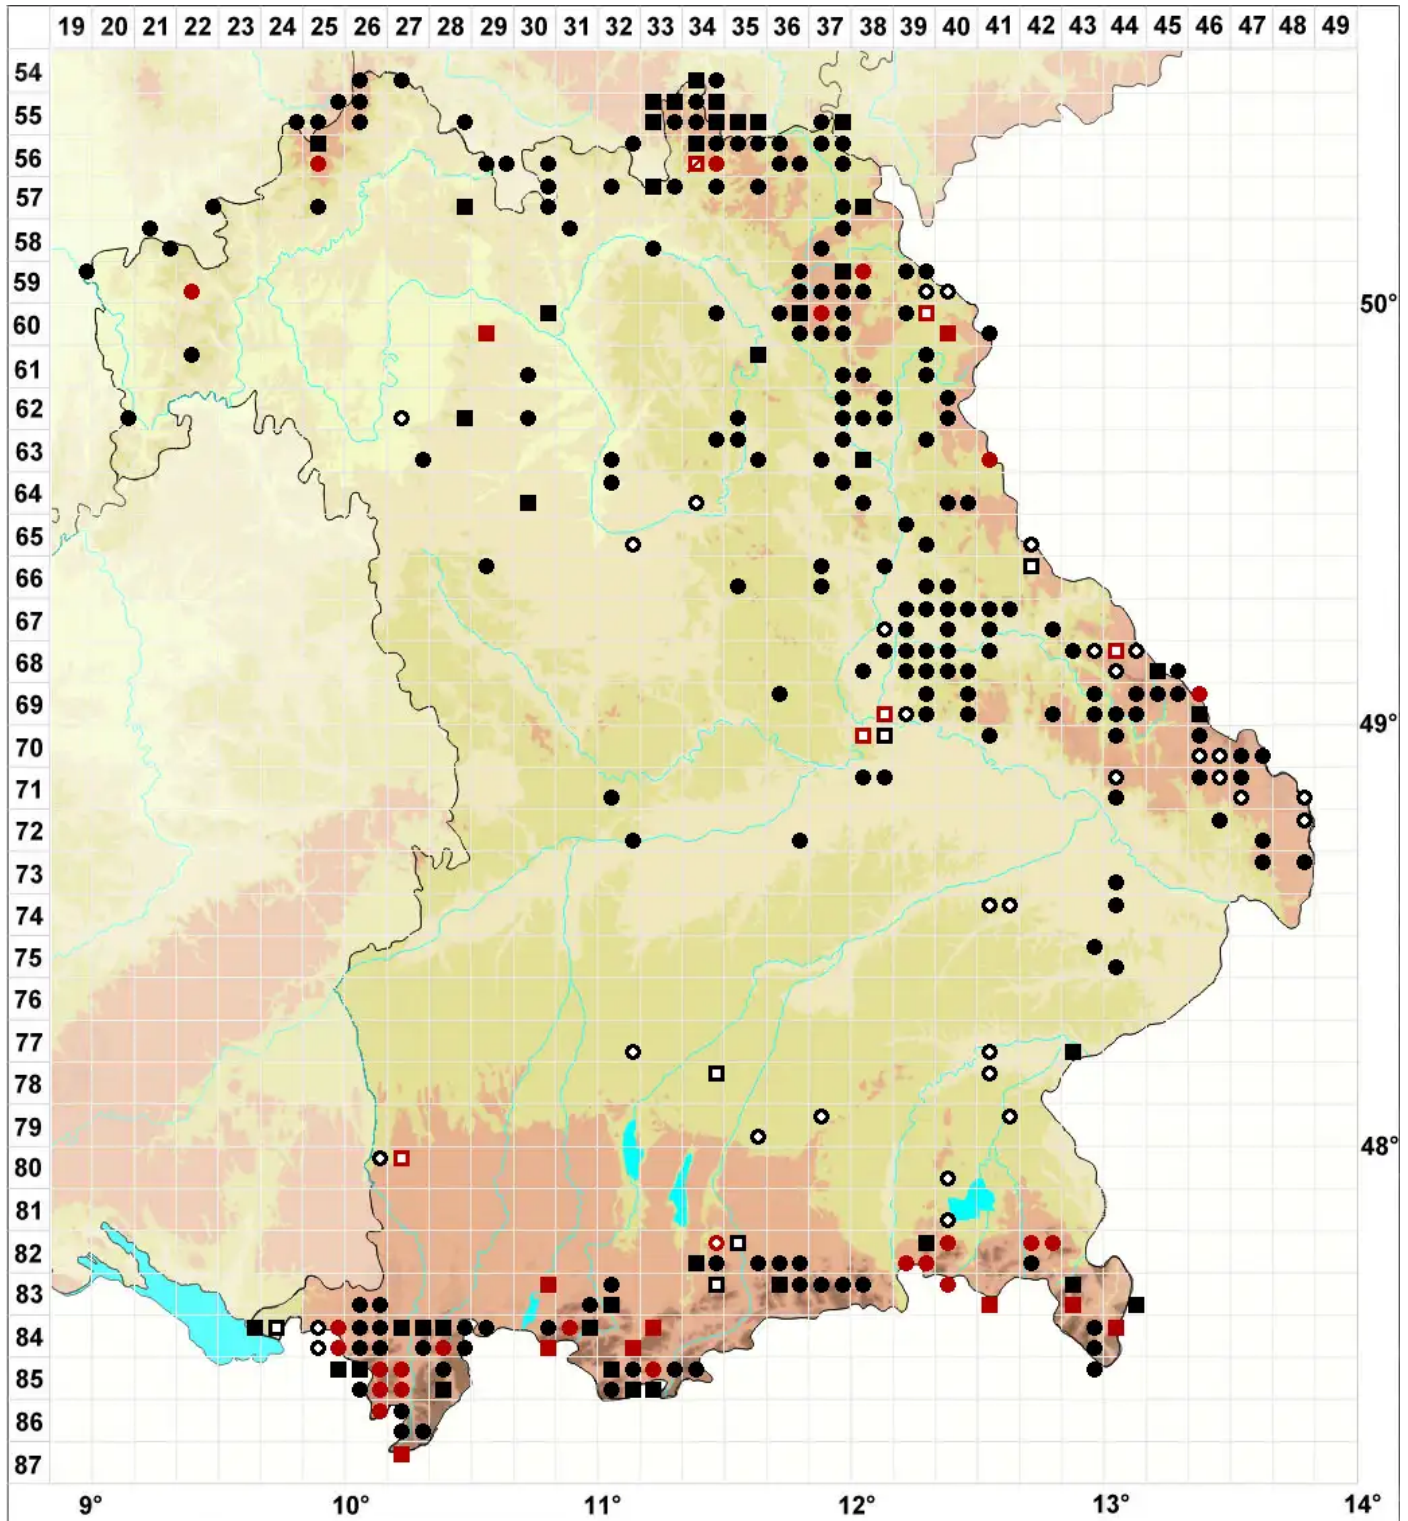

# Scapania irrigua (Nees) Nees

## Gelbgrünes Spatenmoos

Legende:

- Symbole:**  
Ausgefülltes Symbol:  
Zeitraum von 1980 bis heute (Aktuelle Angabe)  
Leeres Symbol:  
Zeitraum vor 1980 (Altangabe)  
Quadrat: Herbarbeleg