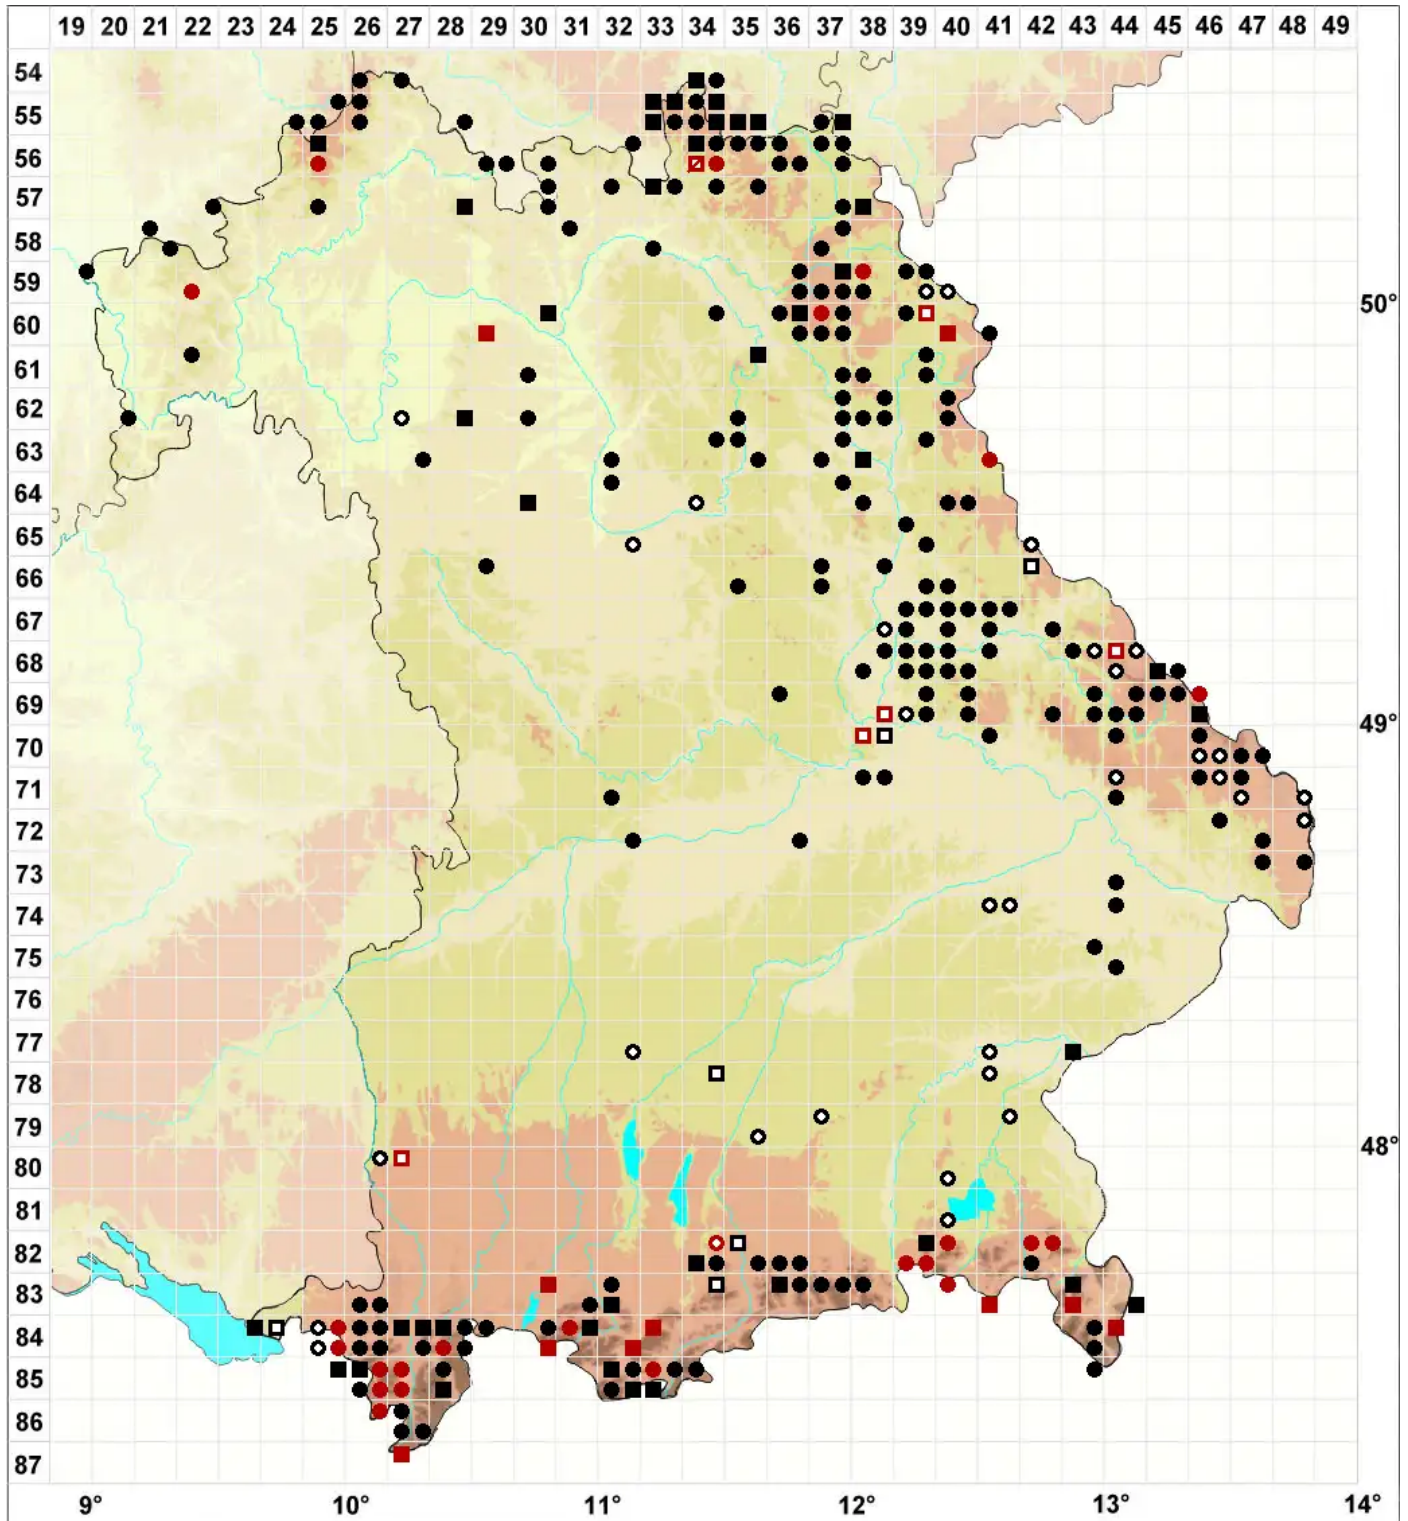

Scapania irrigua (Nees) Nees

Gelbgrünes Spatenmoos

Legende:

- Symbole:**
Ausgefülltes Symbol:
Zeitraum von 1980 bis heute (Aktuelle Angabe)
Leeres Symbol:
Zeitraum vor 1980 (Altangabe)
Quadrat: Herbarbeleg