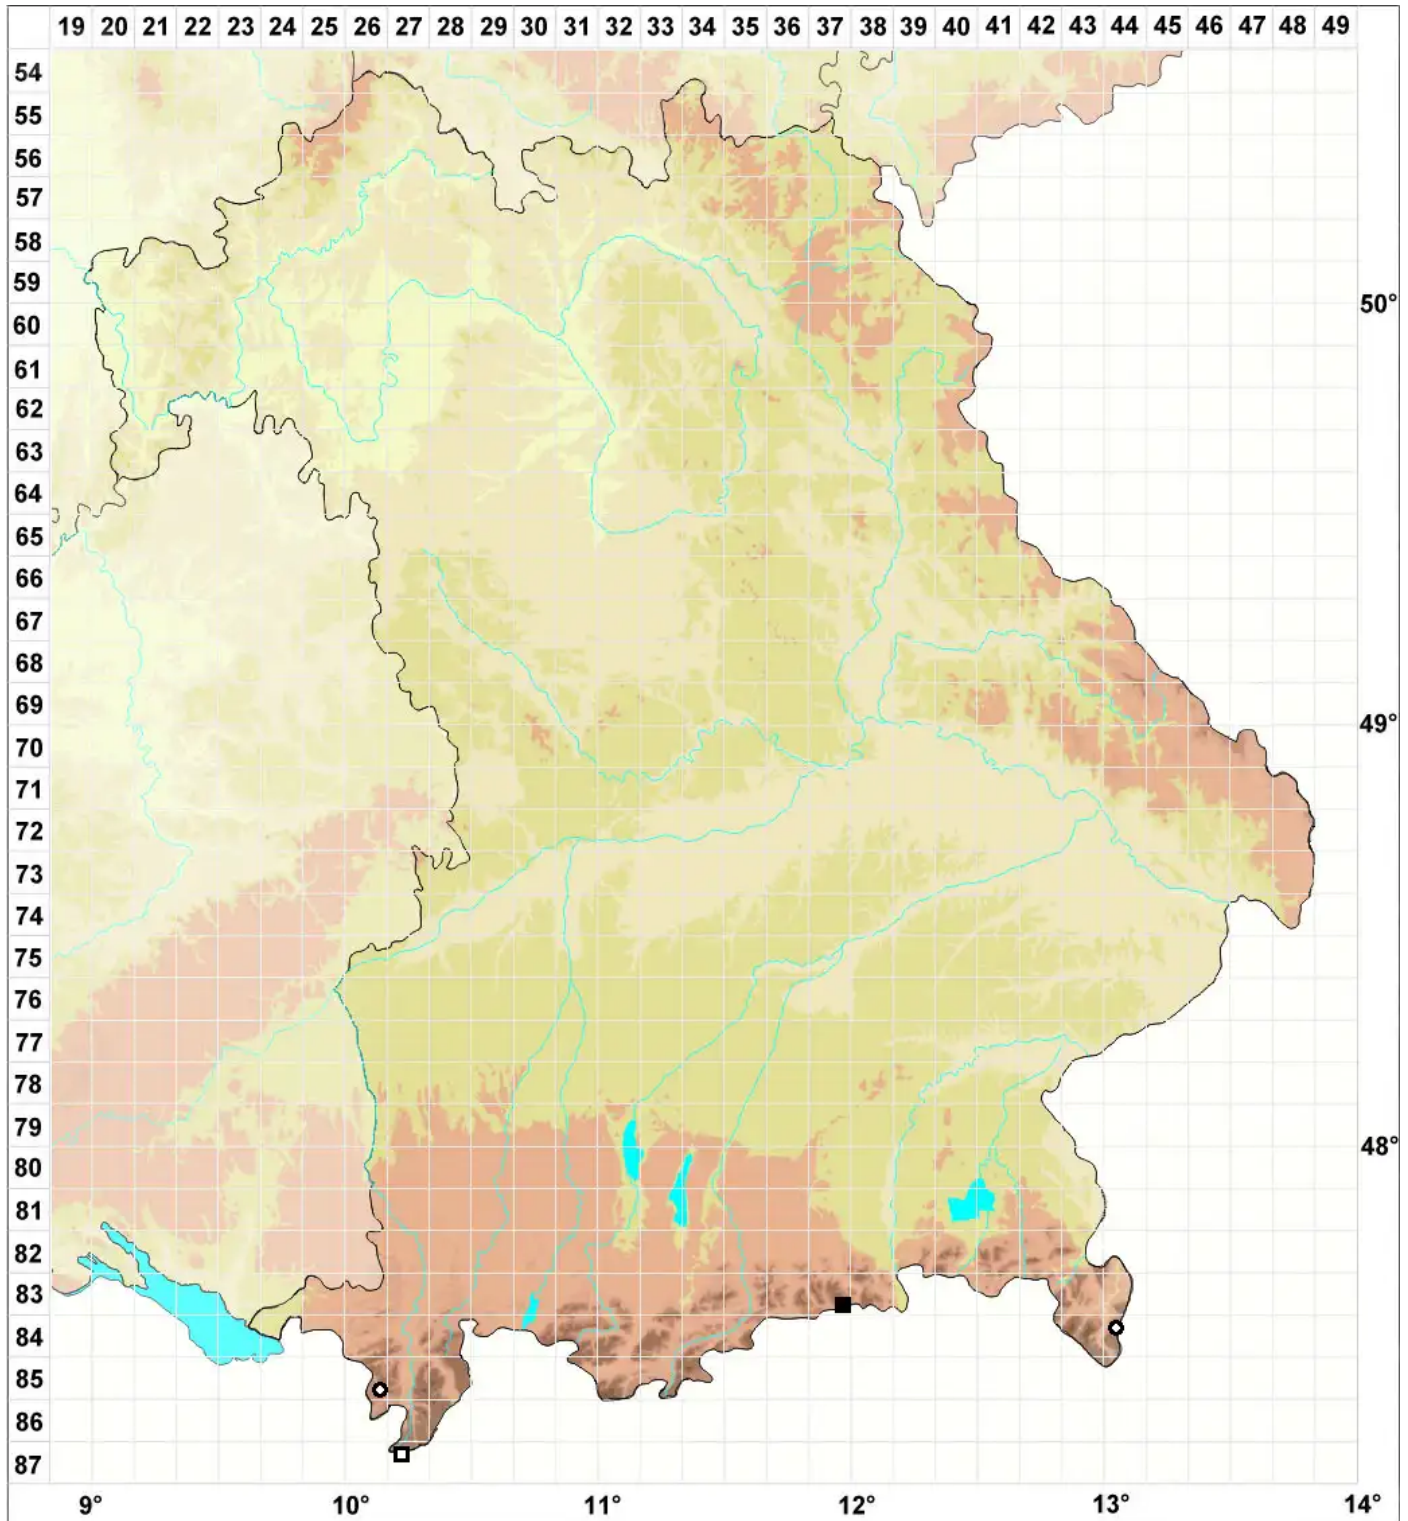

Scapania carinthiaca var. massalongi Mu■ll.Frib.

Massalongos Spatenmoos

Legende:

Symbole:

Ausgefülltes Symbol:
Zeitraum von 1980 bis heute (Aktuelle Angabe)

Leeres Symbol:
Zeitraum vor 1980 (Altangabe)

Quadrat: Herbarbeleg