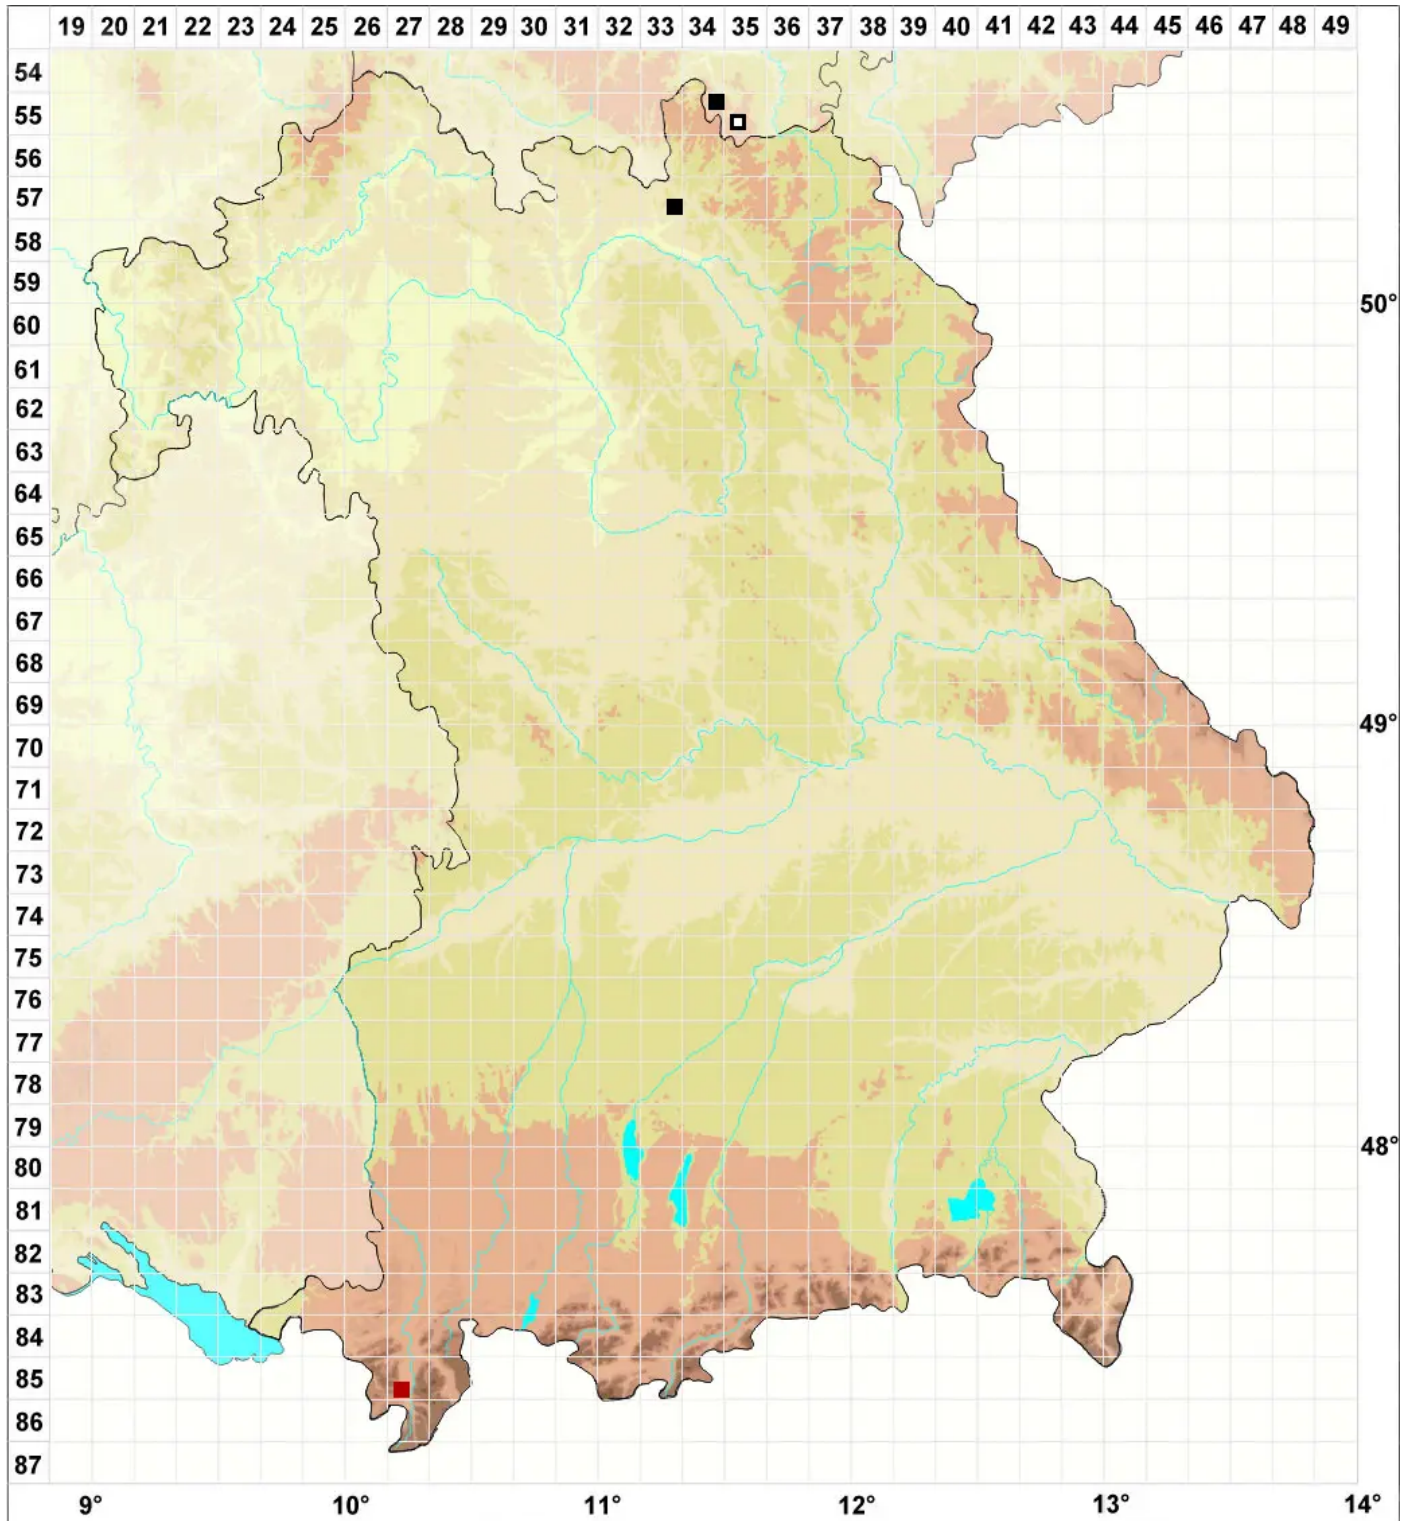

Scapania praetervisa Meyl.

Zerschlitztes Spatenmoos, Übersehenes Spatenmoos

Legende:

Symbole:

Ausgefülltes Symbol:
Zeitraum von 1980 bis heute (Aktuelle Angabe)

Leeres Symbol:
Zeitraum vor 1980 (Altangabe)

Quadrat: Herbarbeleg