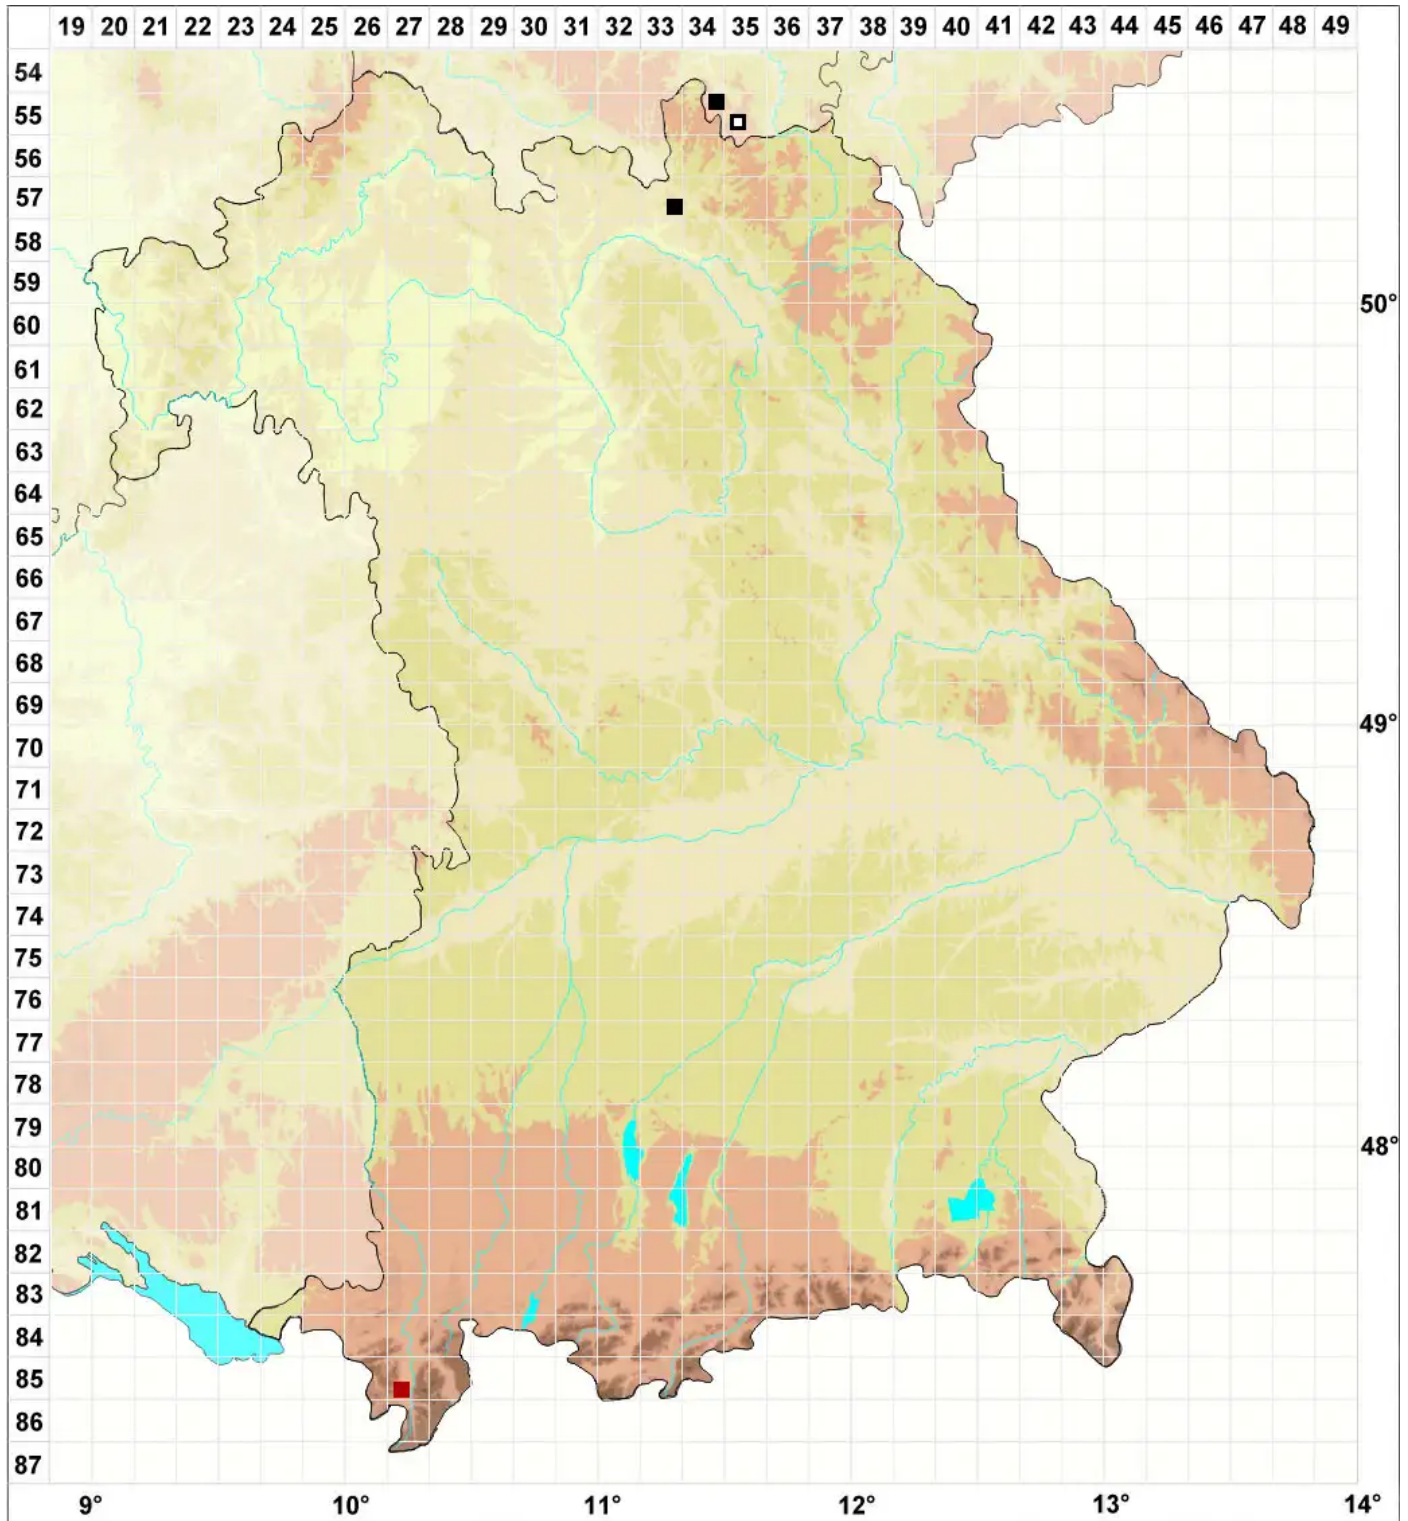

# Scapania praetervisa Meyl.

Zerschlitztes Spatenmoos, Übersehenes Spatenmoos

Legende:

**Symbole:**

Ausgefülltes Symbol:  
Zeitraum von 1980 bis heute (Aktuelle Angabe)

Leeres Symbol:  
Zeitraum vor 1980 (Altangabe)

Quadrat: Herbarbeleg