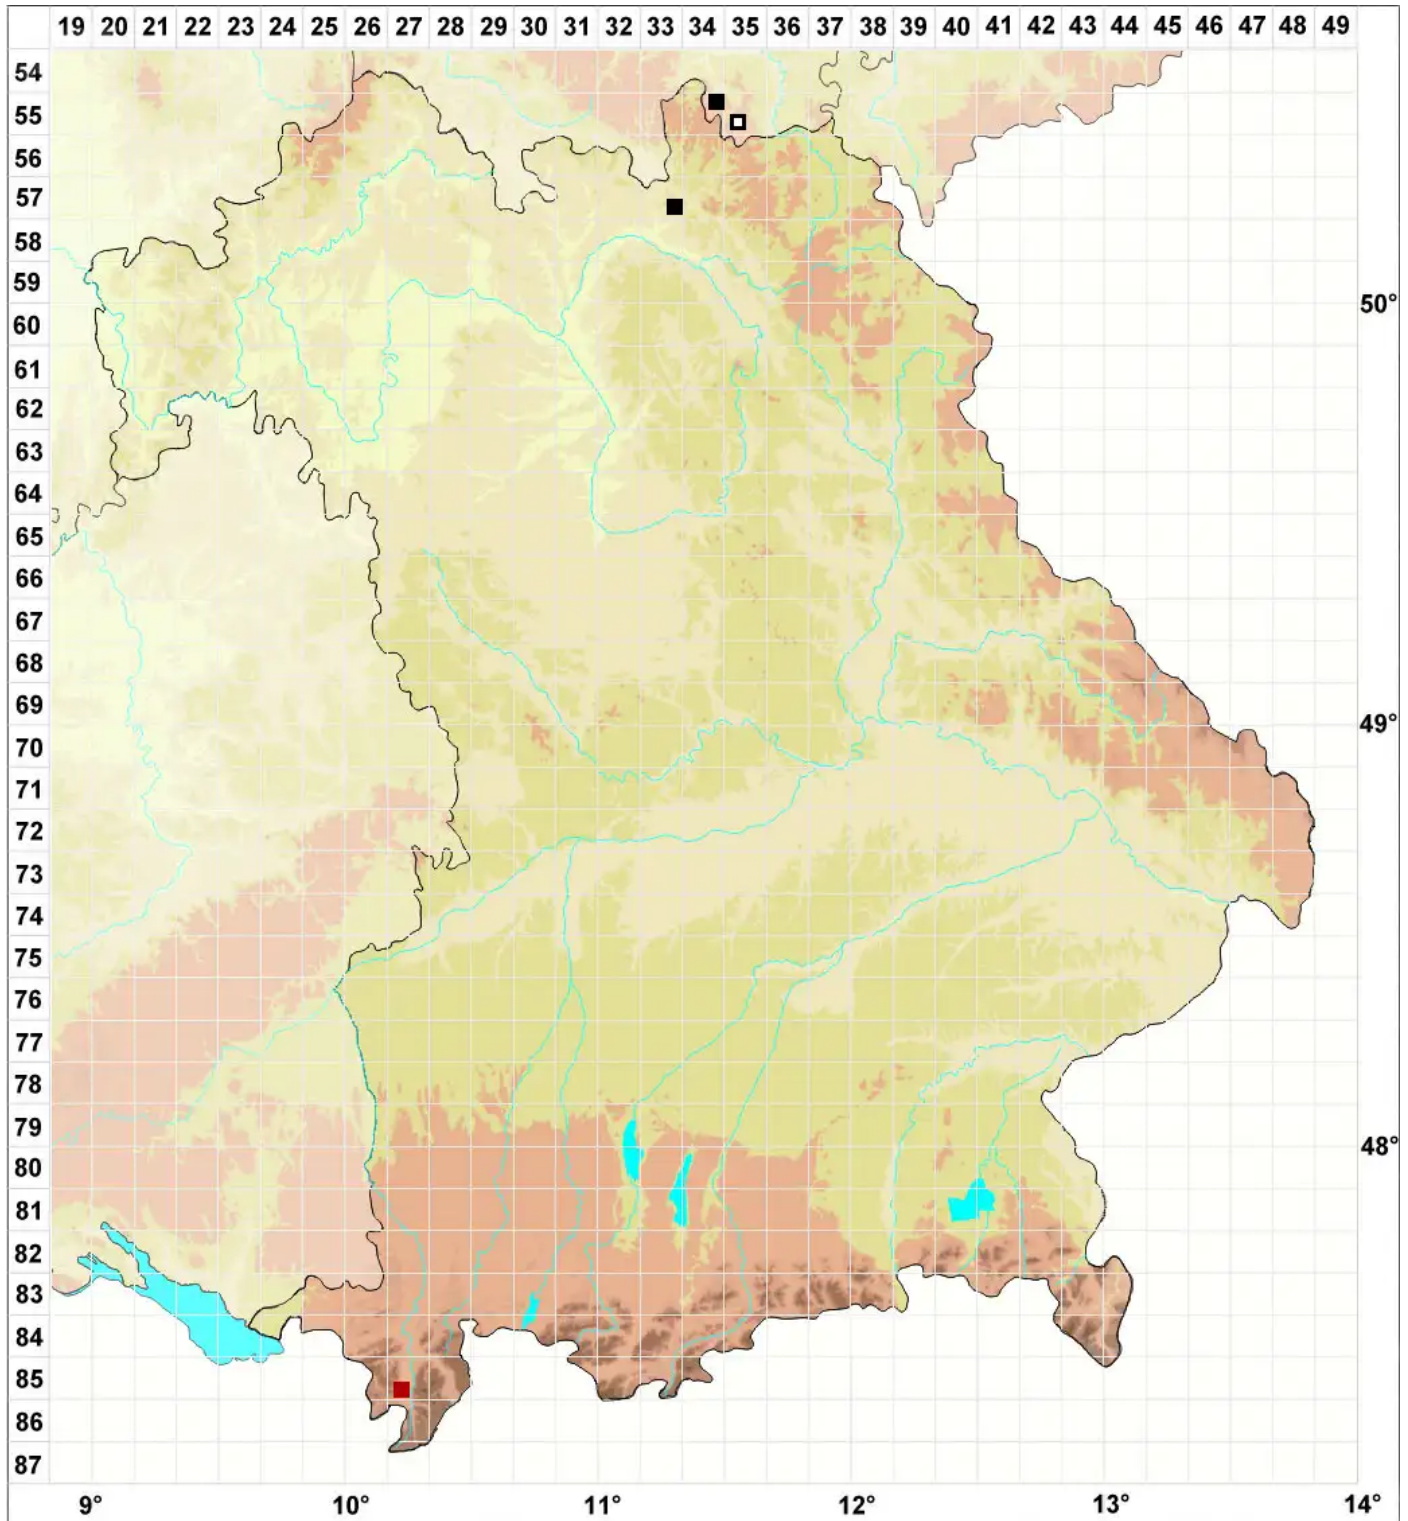

Scapania praetervisa Meyl.

Zerschlitztes Spatenmoos, Übersehenes Spatenmoos

Legende:

Symbole:

Ausgefülltes Symbol:
Zeitraum von 1980 bis heute (Aktuelle Angabe)

Leeres Symbol:
Zeitraum vor 1980 (Altangabe)

Quadrat: Herbarbeleg