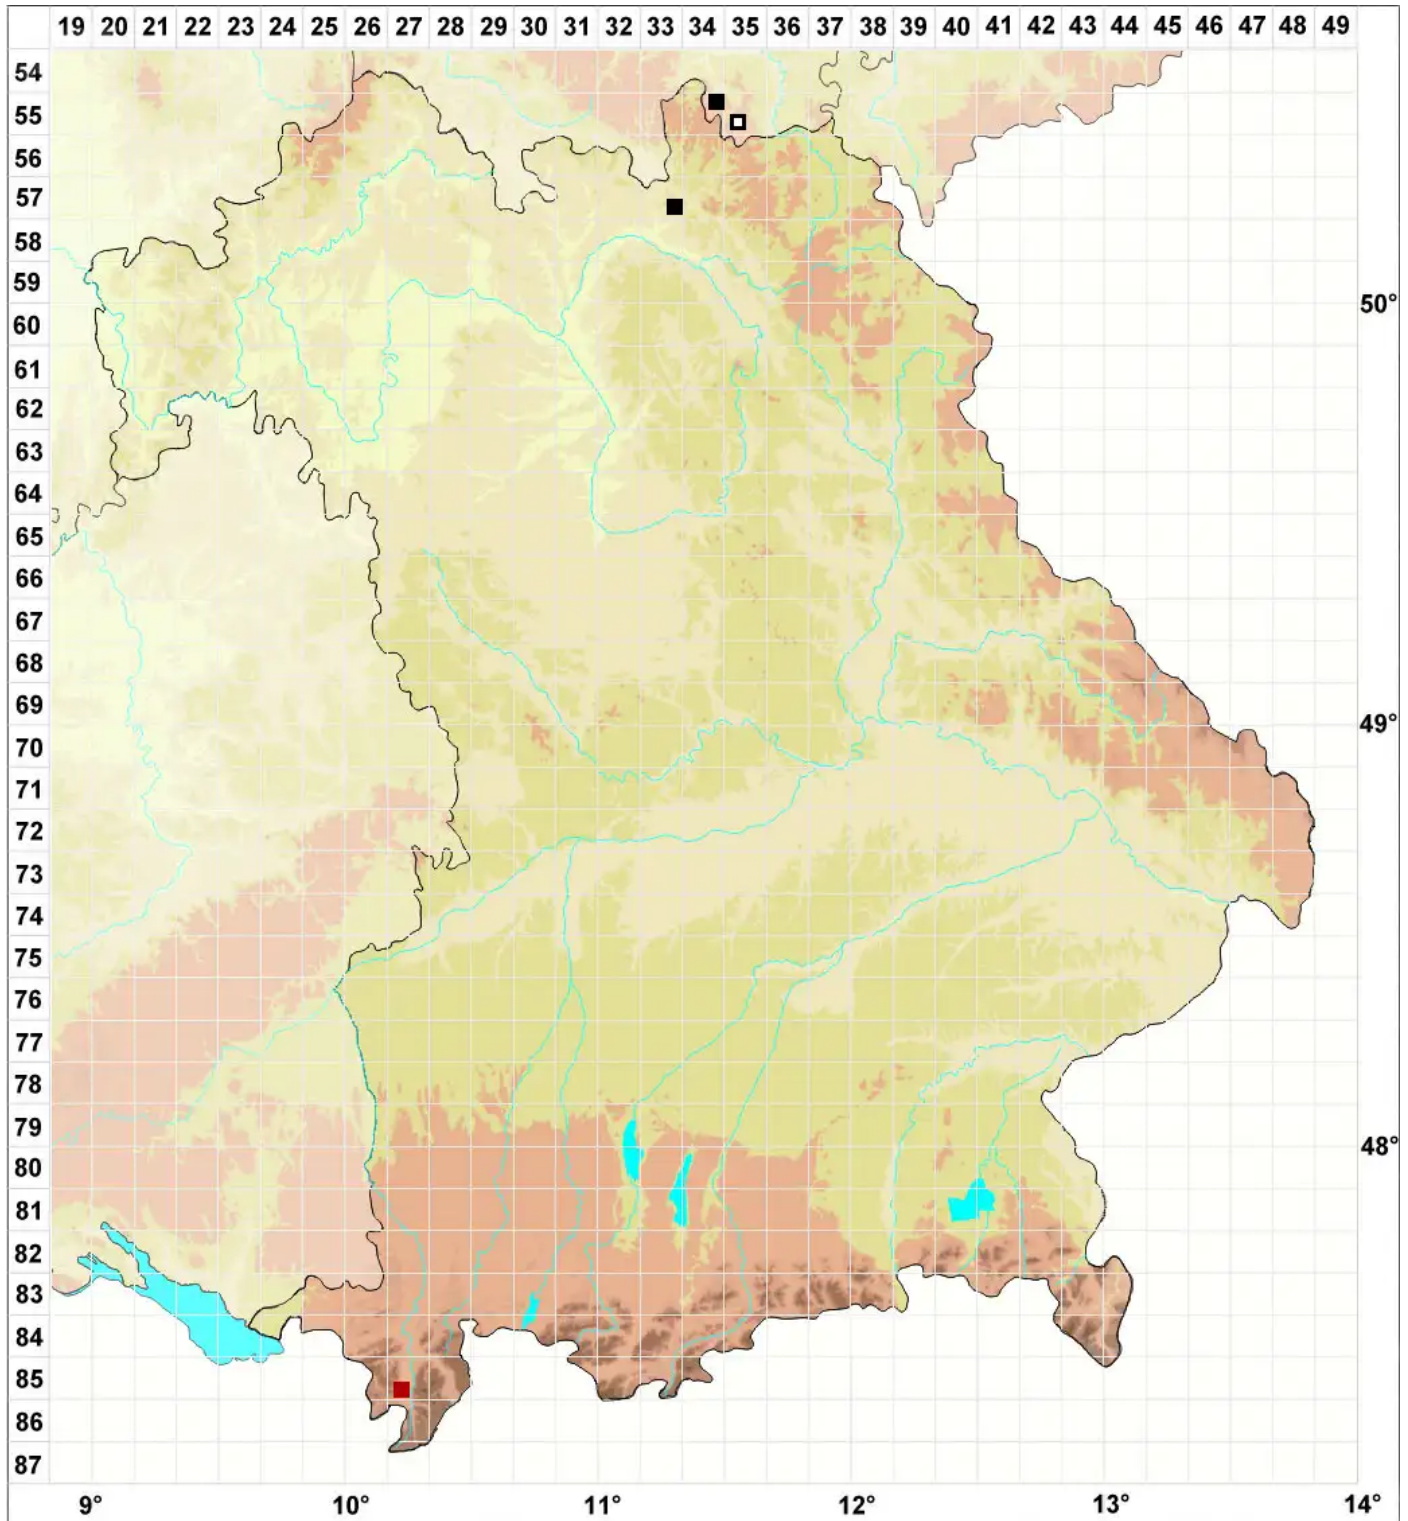

Scapania praetervisa Meyl.

Zerschliztzes Spatenmoos, Übersehenes Spatenmoos

Legende:

Symbole:

Ausgefülltes Symbol:
Zeitraum von 1980 bis heute (Aktuelle Angabe)

Leeres Symbol:
Zeitraum vor 1980 (Altangabe)

Quadrat: Herbarbeleg