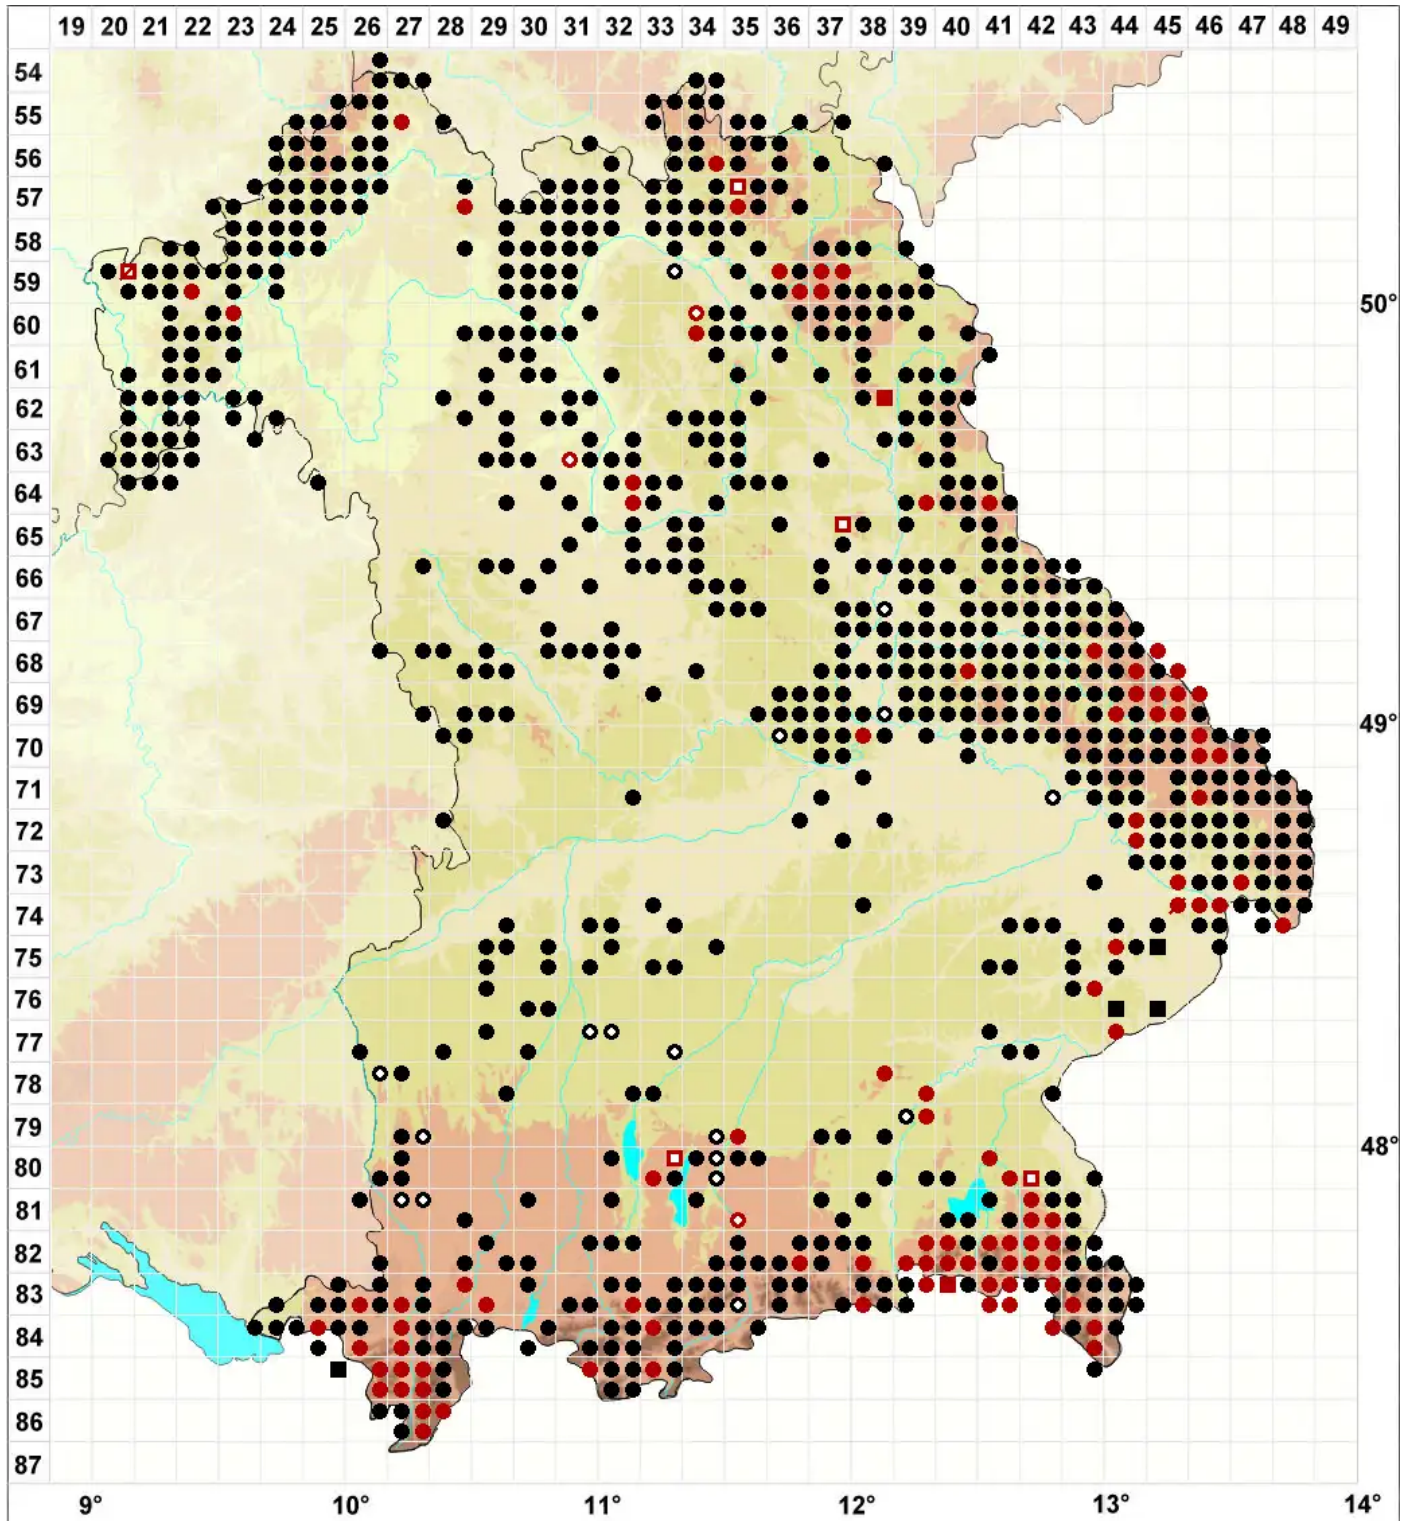

# Scapania nemorea (L.) Grolle

## Hain-Spatenmoos

Legende:

- Symbole:**
- Ausgefülltes Symbol:  
Zeitraum von 1980 bis heute (Aktuelle Angabe)
  - Leeres Symbol:  
Zeitraum vor 1980 (Altangabe)
  - Quadrat: Herbarbeleg