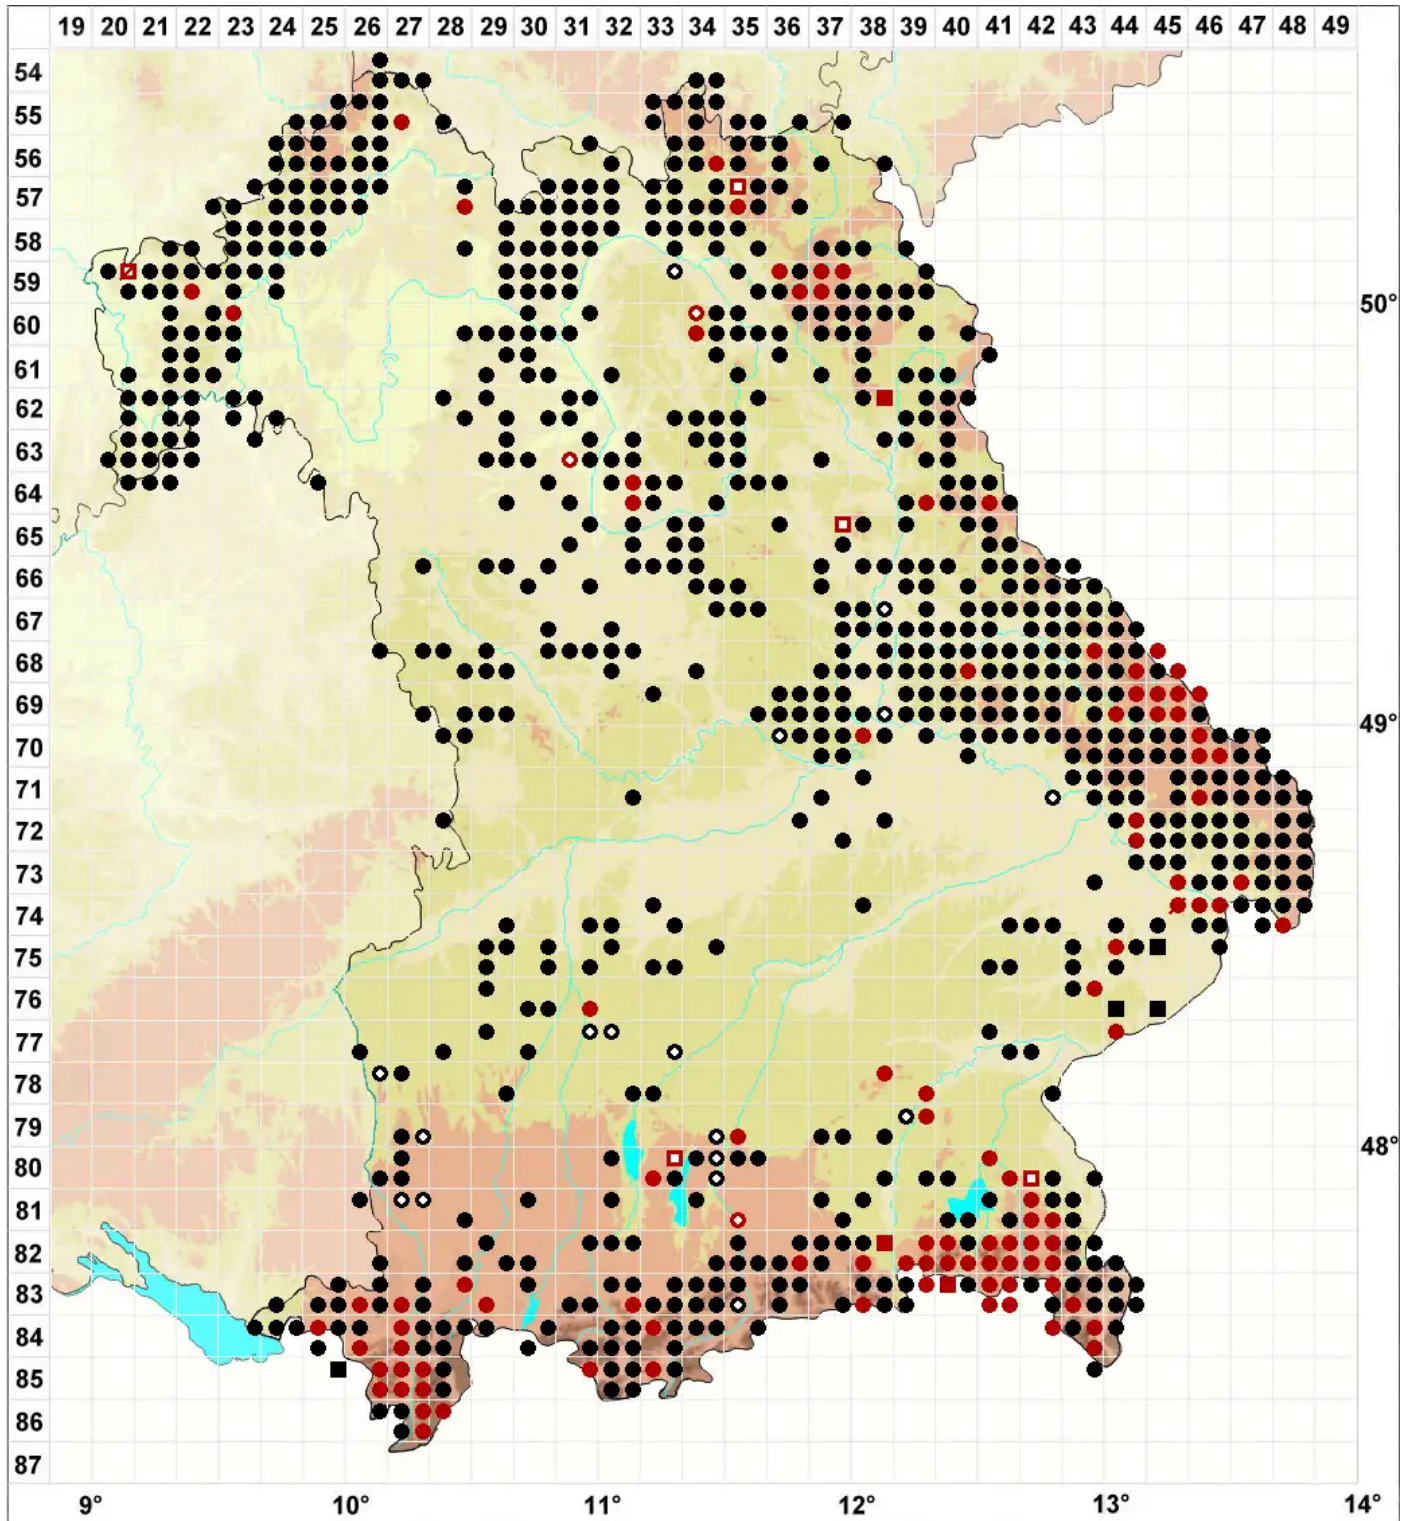

Scapania nemorea (L.) Grolle

Hain-Spatenmoos

Legende:

- Symbole:**
- Ausgefülltes Symbol:
Zeitraum von 1980 bis heute (Aktuelle Angabe)
 - Leeres Symbol:
Zeitraum vor 1980 (Altangabe)
 - Quadrat: Herbarbeleg