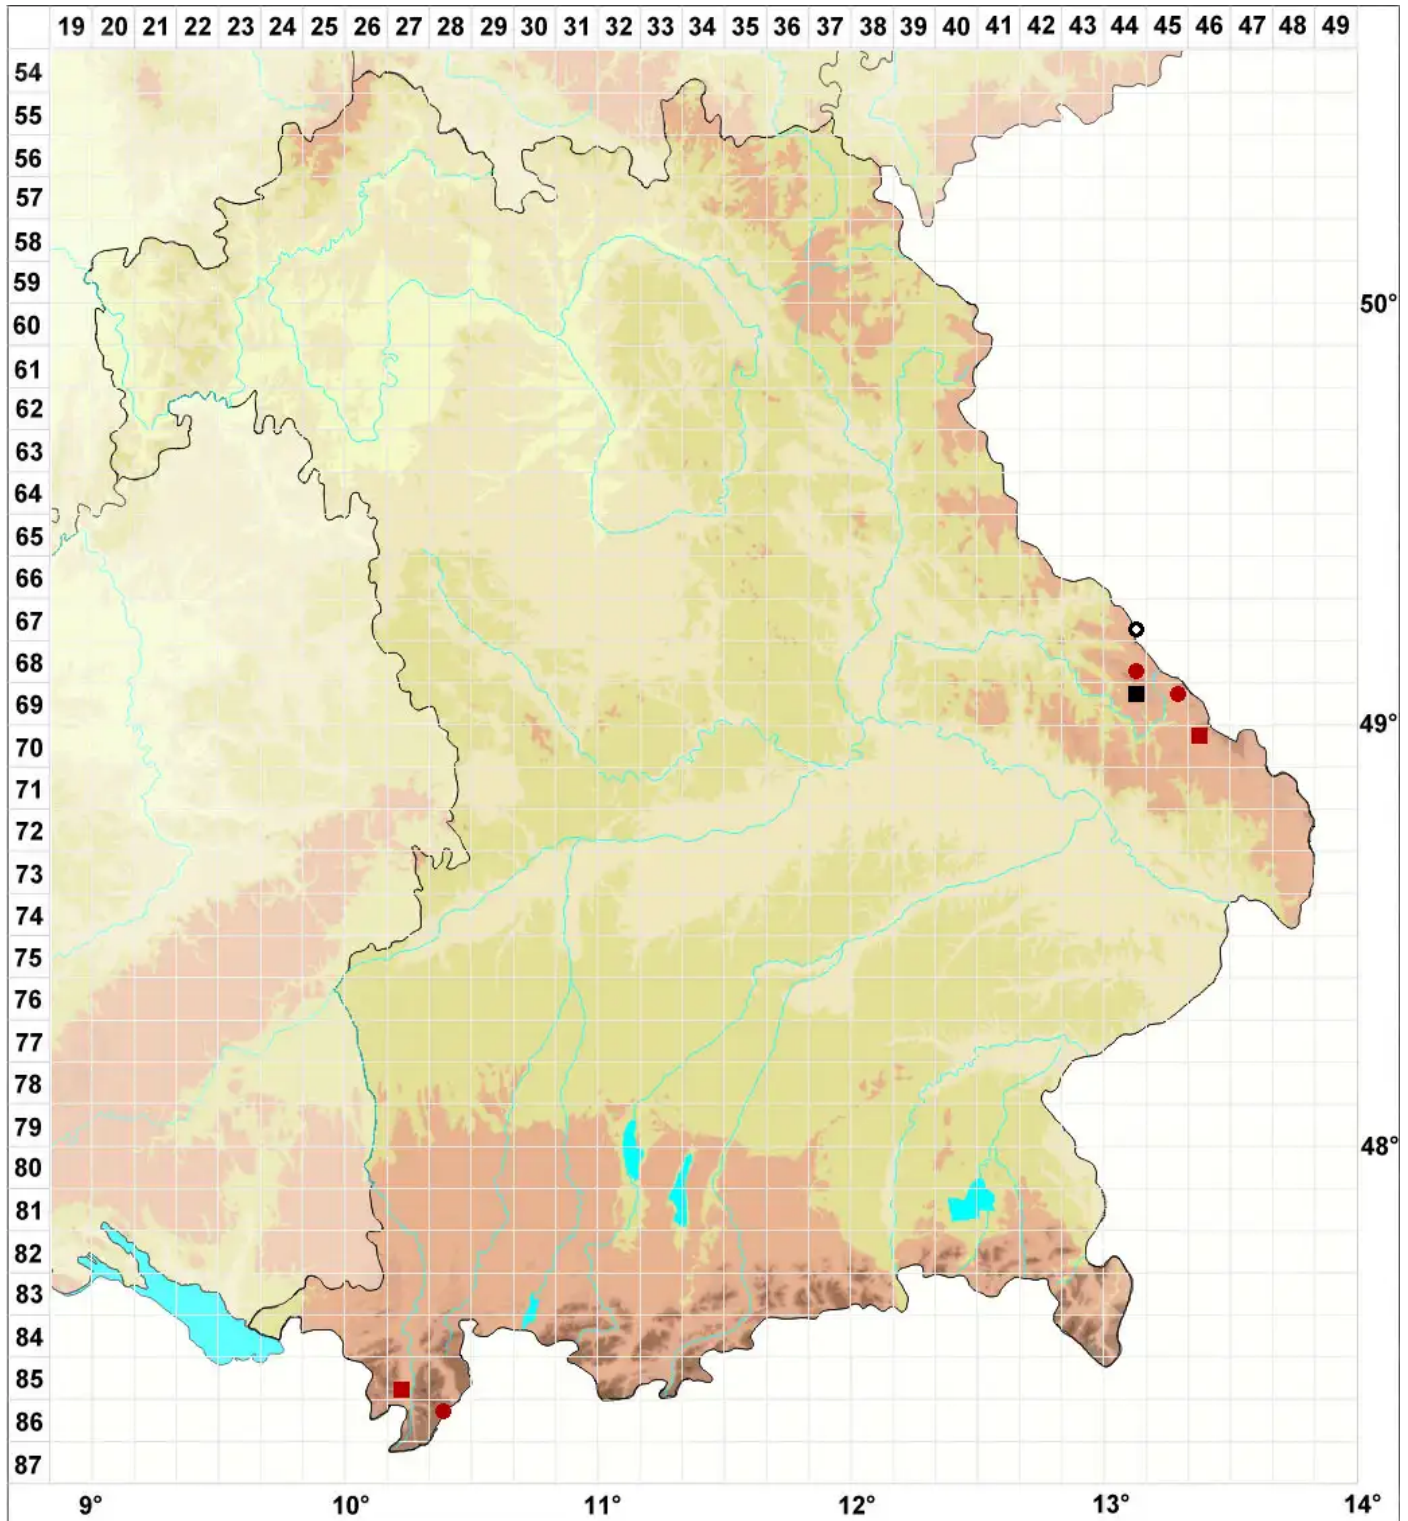

Scapania uliginosa (Lindenb.) Dumort.

Nierenlappiges Spatenmoos

Legende:

Symbole:
Ausgefülltes Symbol:
Zeitraum von 1980 bis heute (Aktuelle Angabe)
Leeres Symbol:
Zeitraum vor 1980 (Altangabe)
Quadrat: Herbarbeleg