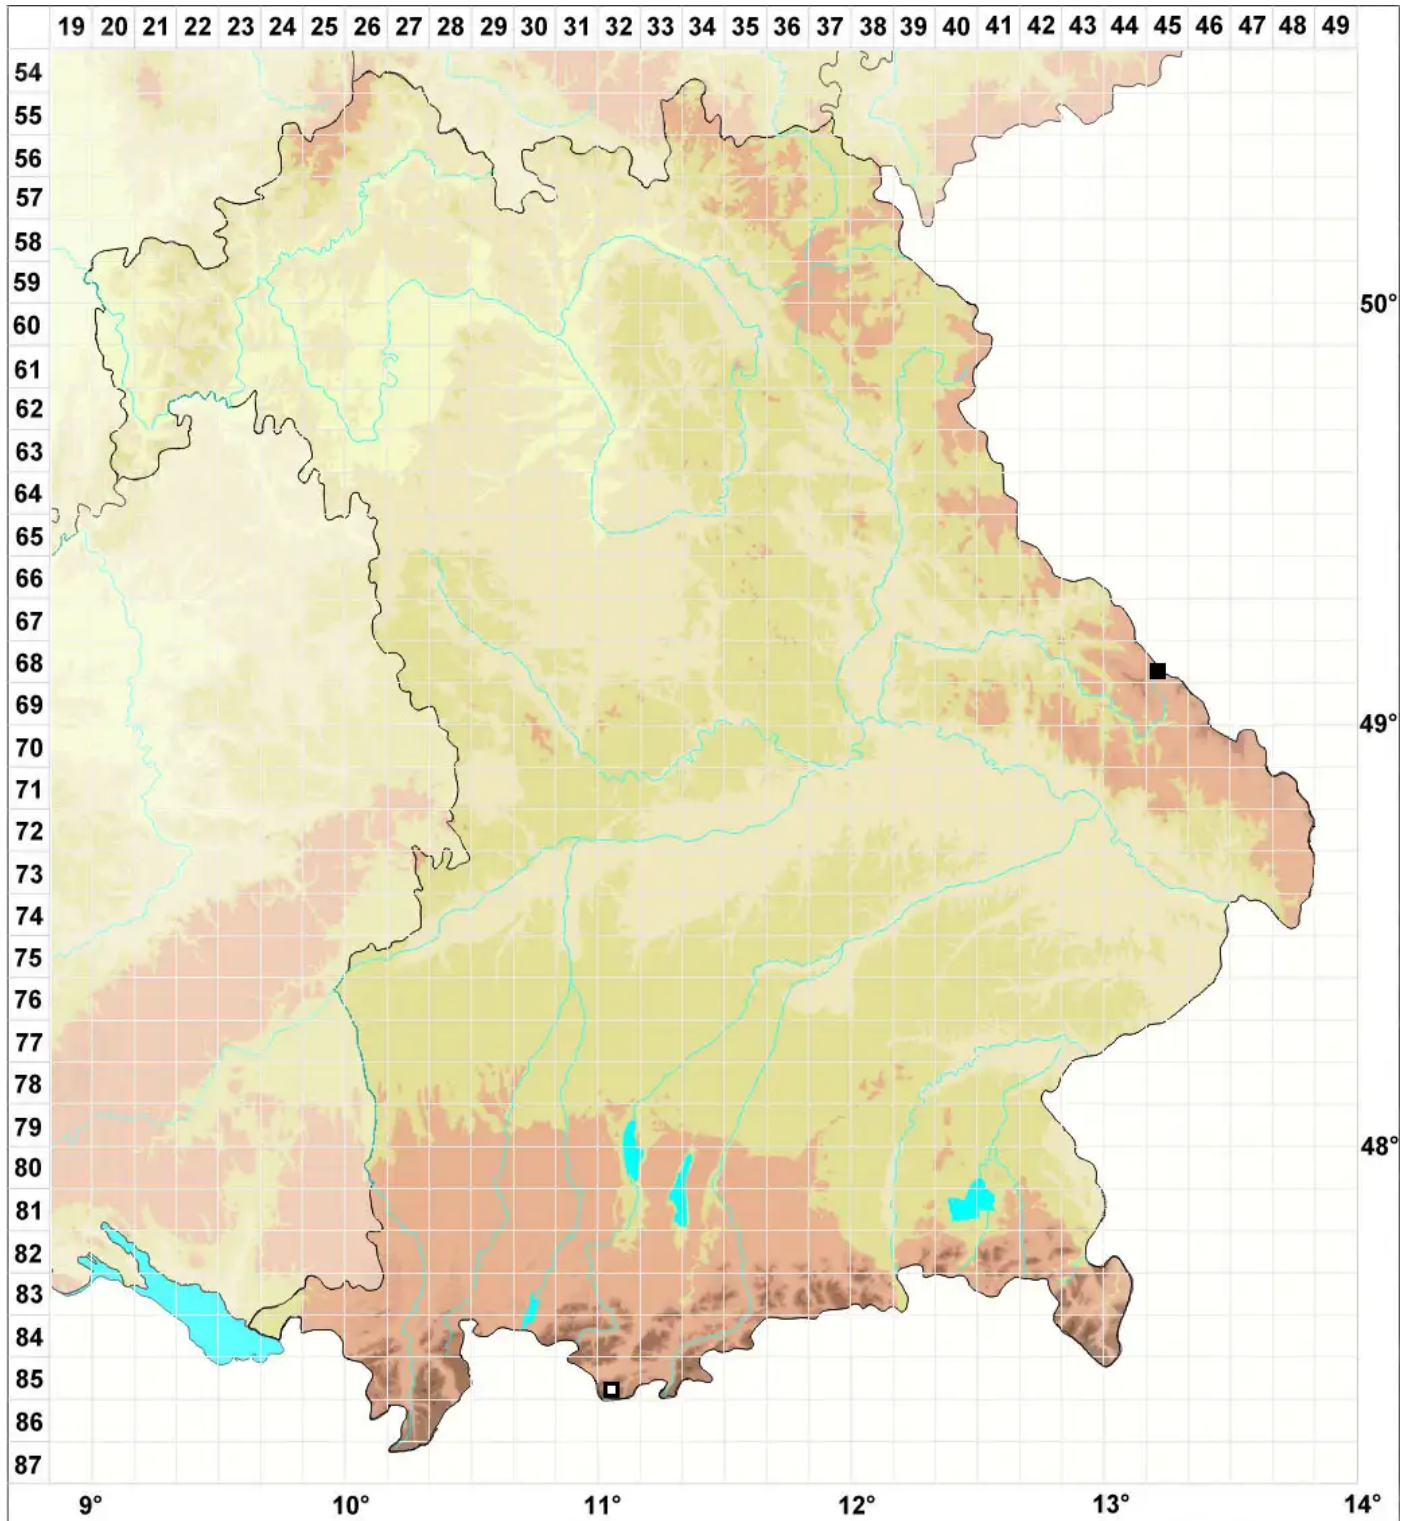

Scapania obscura (Arnell & C.E.O.Jensen) Schiffn.

Verstecktes Spatenmoos

Legende:

Symbole:

Ausgefülltes Symbol:
Zeitraum von 1980 bis heute (Aktuelle Angabe)

Leeres Symbol:
Zeitraum vor 1980 (Altangabe)

Quadrat: Herbarbeleg