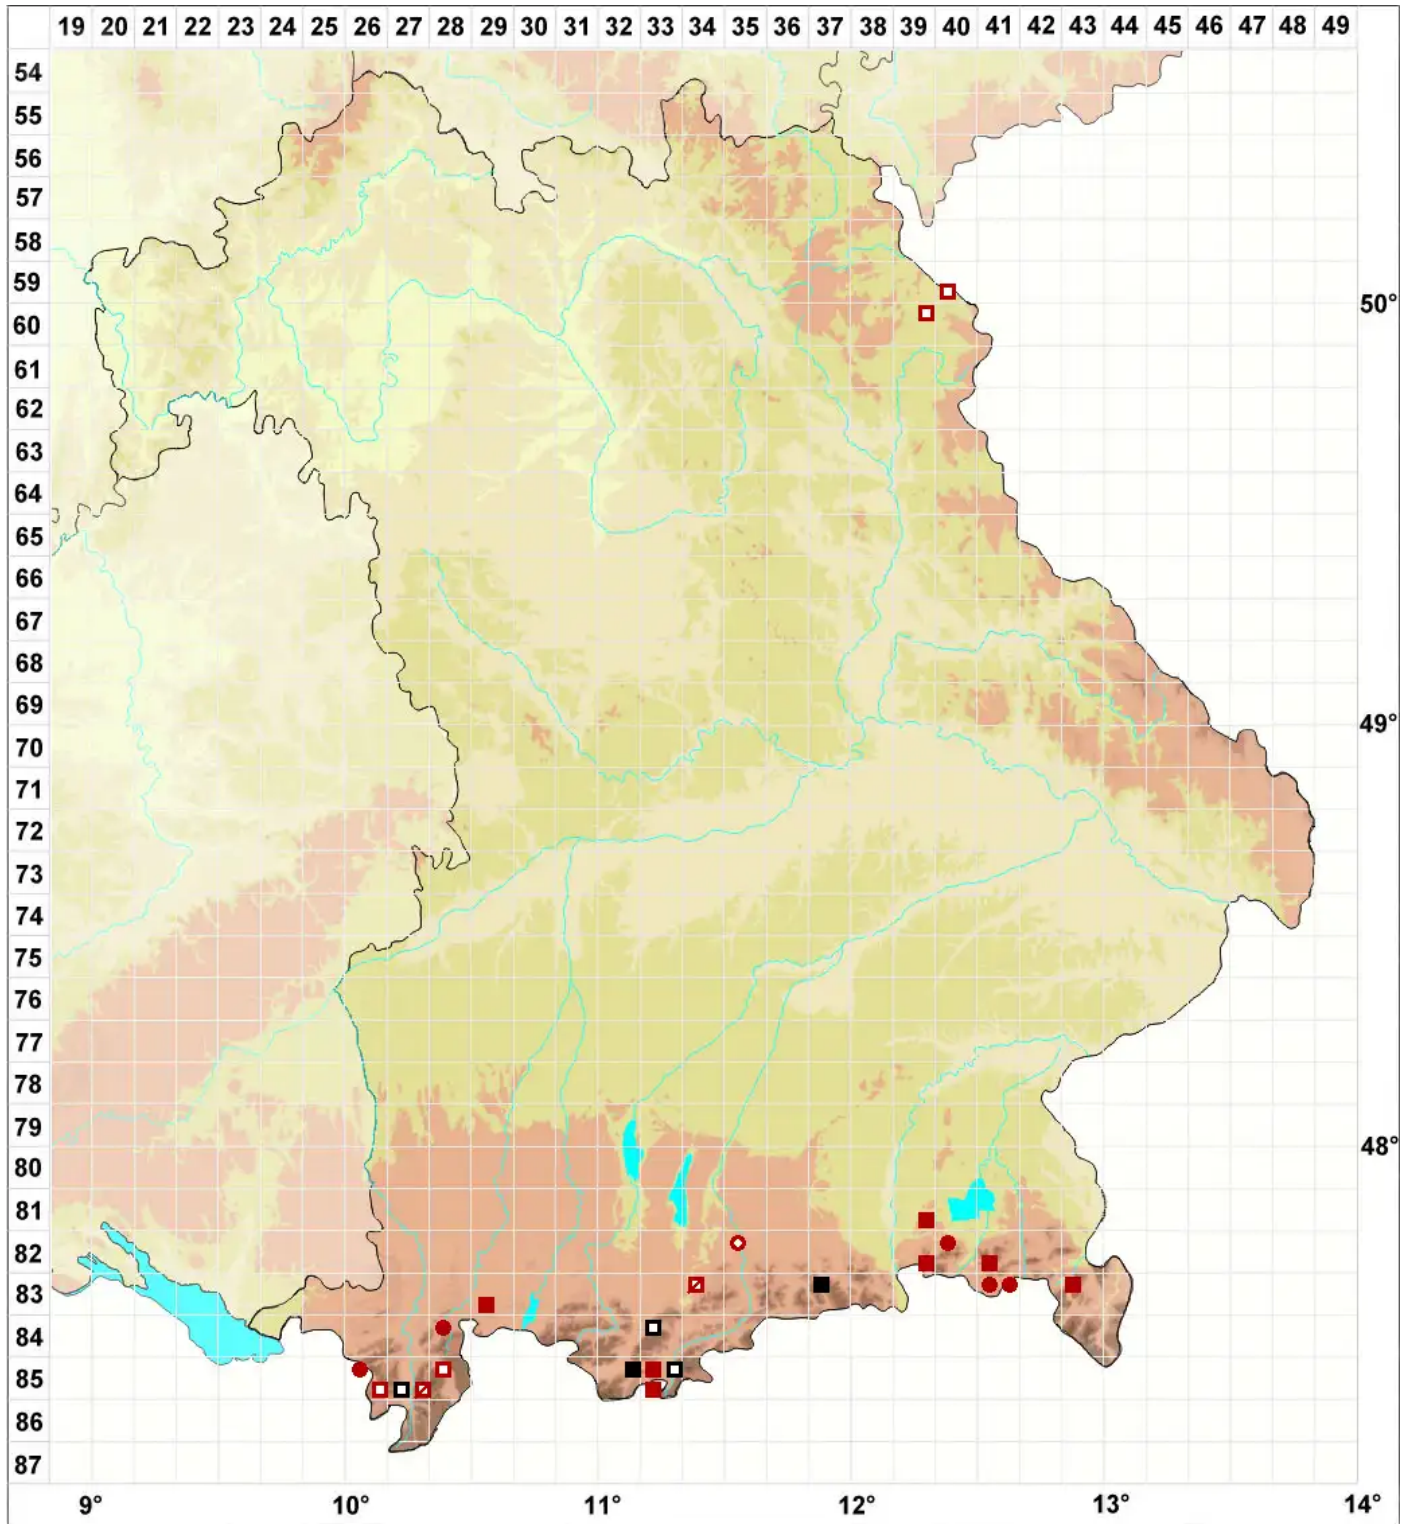

Scapania paludicola Loeske & Müll.Frib.

Moor-Spatenmoos

Legende:

- Symbole:**
Ausgefülltes Symbol:
Zeitraum von 1980 bis heute (Aktuelle Angabe)
Leeres Symbol:
Zeitraum vor 1980 (Altangabe)
Quadrat: Herbarbeleg