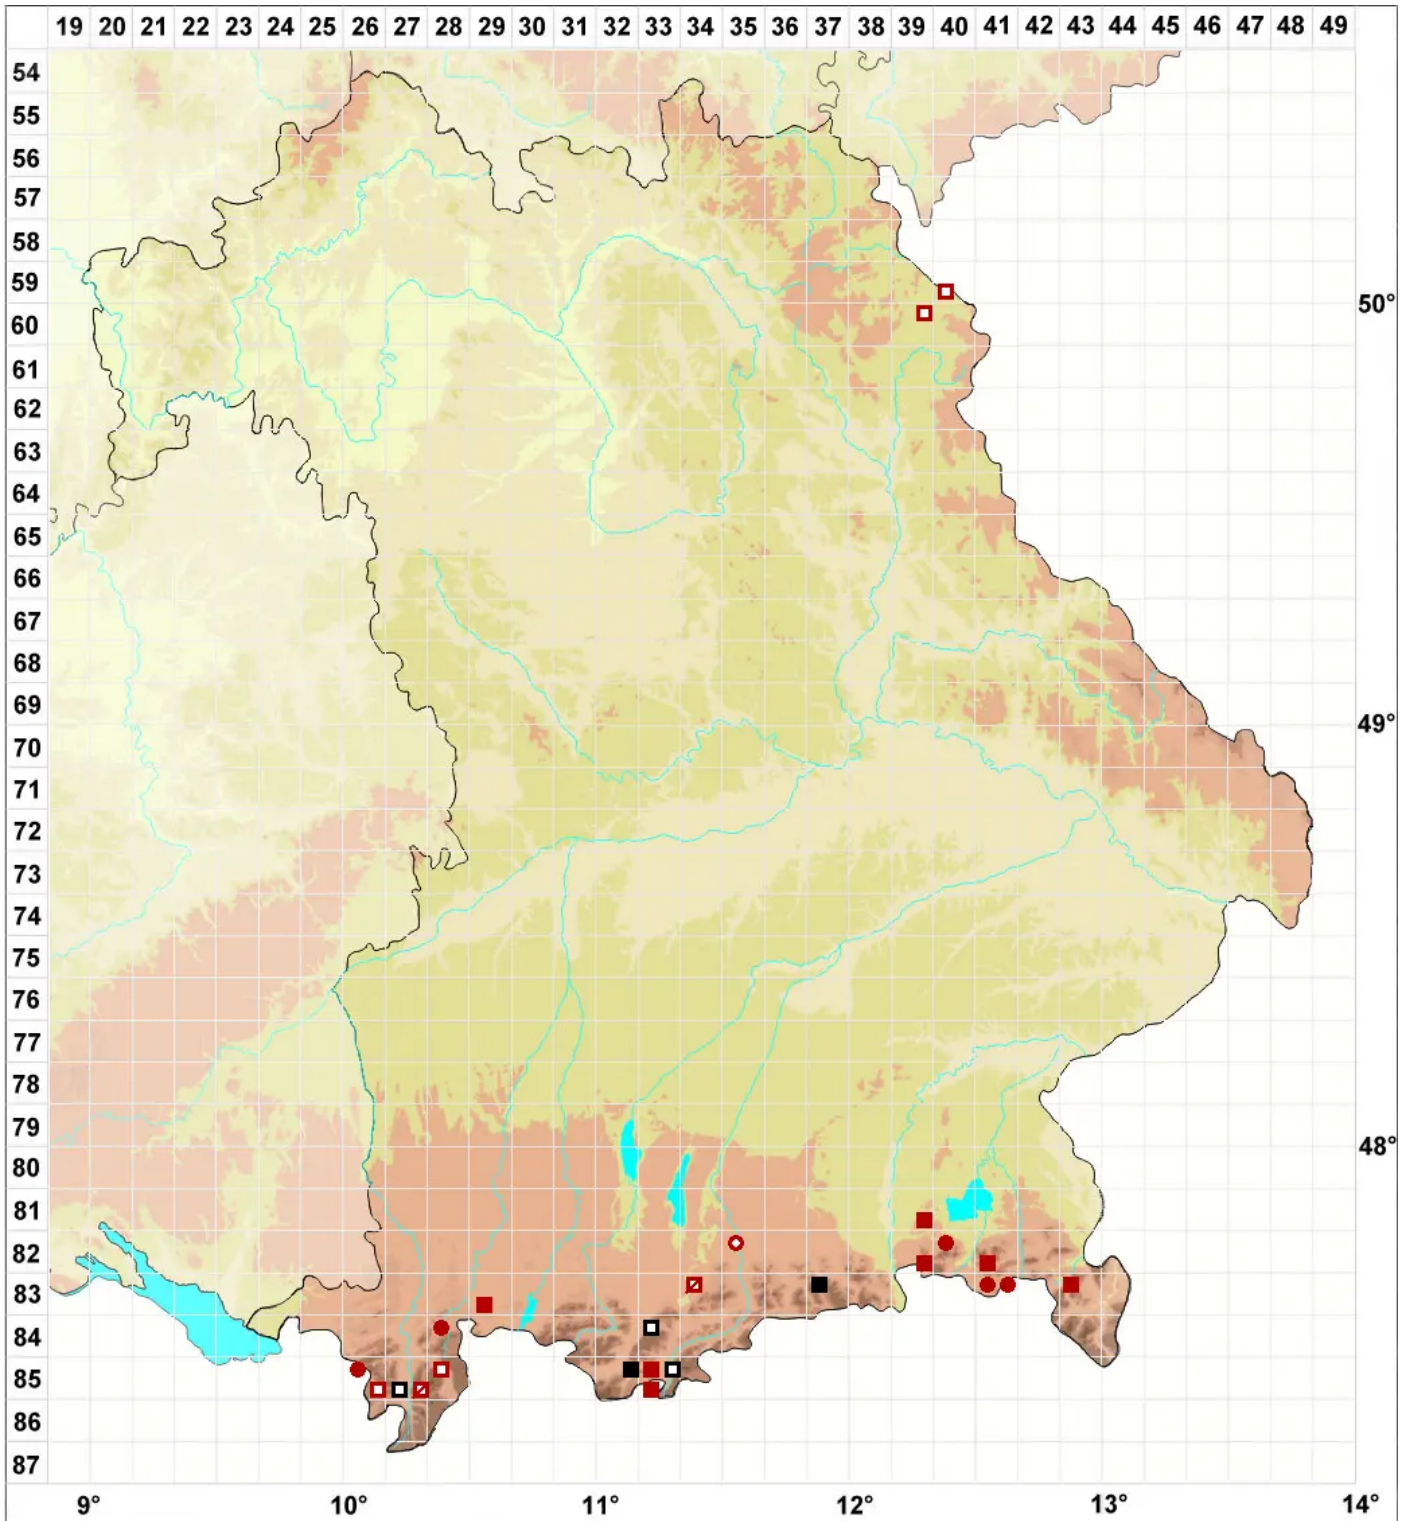

# Scapania paludicola Loeske & Mu■ll.Frib.

## Moor-Spatenmoos

Legende:

- Symbole:**  
Ausgefülltes Symbol:  
Zeitraum von 1980 bis heute (Aktuelle Angabe)  
Leeres Symbol:  
Zeitraum vor 1980 (Altangabe)  
Quadrat: Herbarbeleg