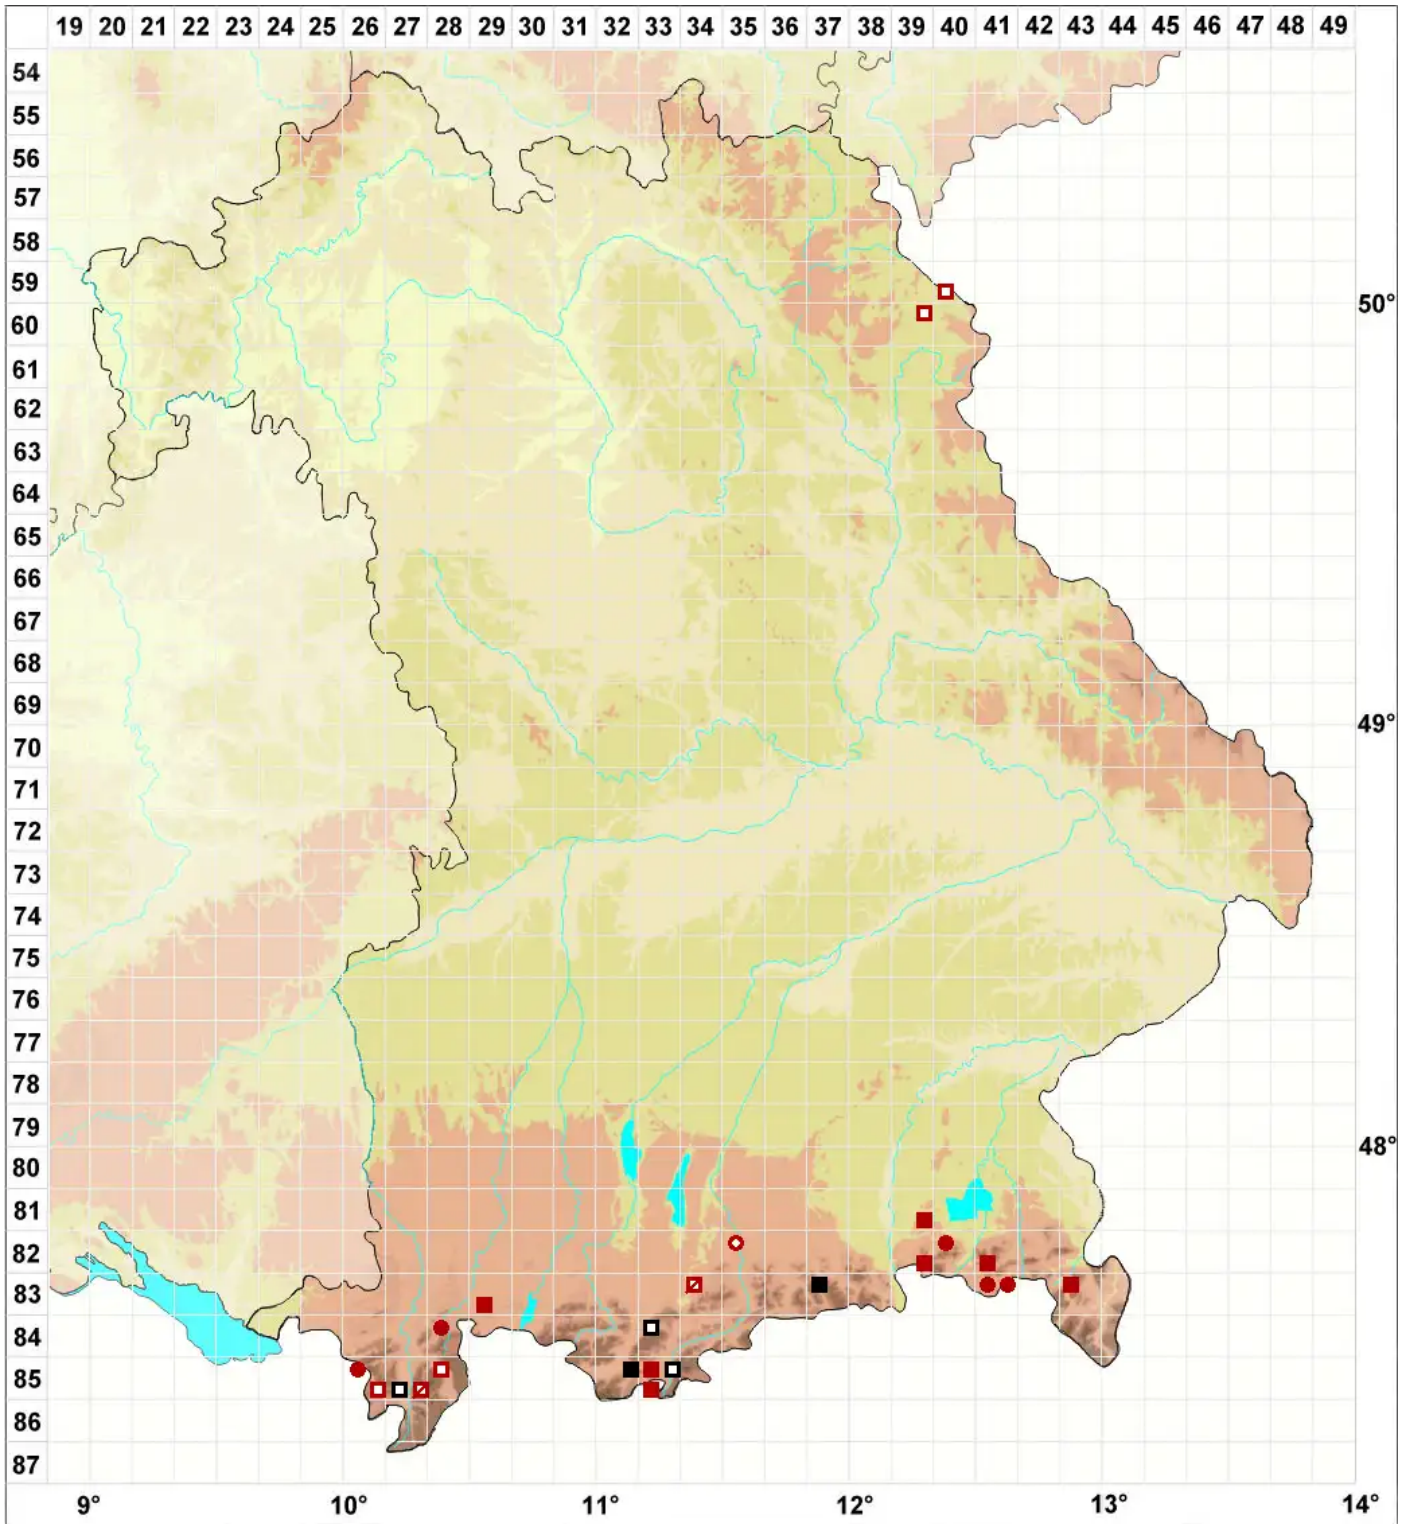

Scapania paludicola Loeske & Müll.Frib.

Moor-Spatenmoos

Legende:

- Symbole:**
Ausgefülltes Symbol:
Zeitraum von 1980 bis heute (Aktuelle Angabe)
Leeres Symbol:
Zeitraum vor 1980 (Altangabe)
Quadrat: Herbarbeleg