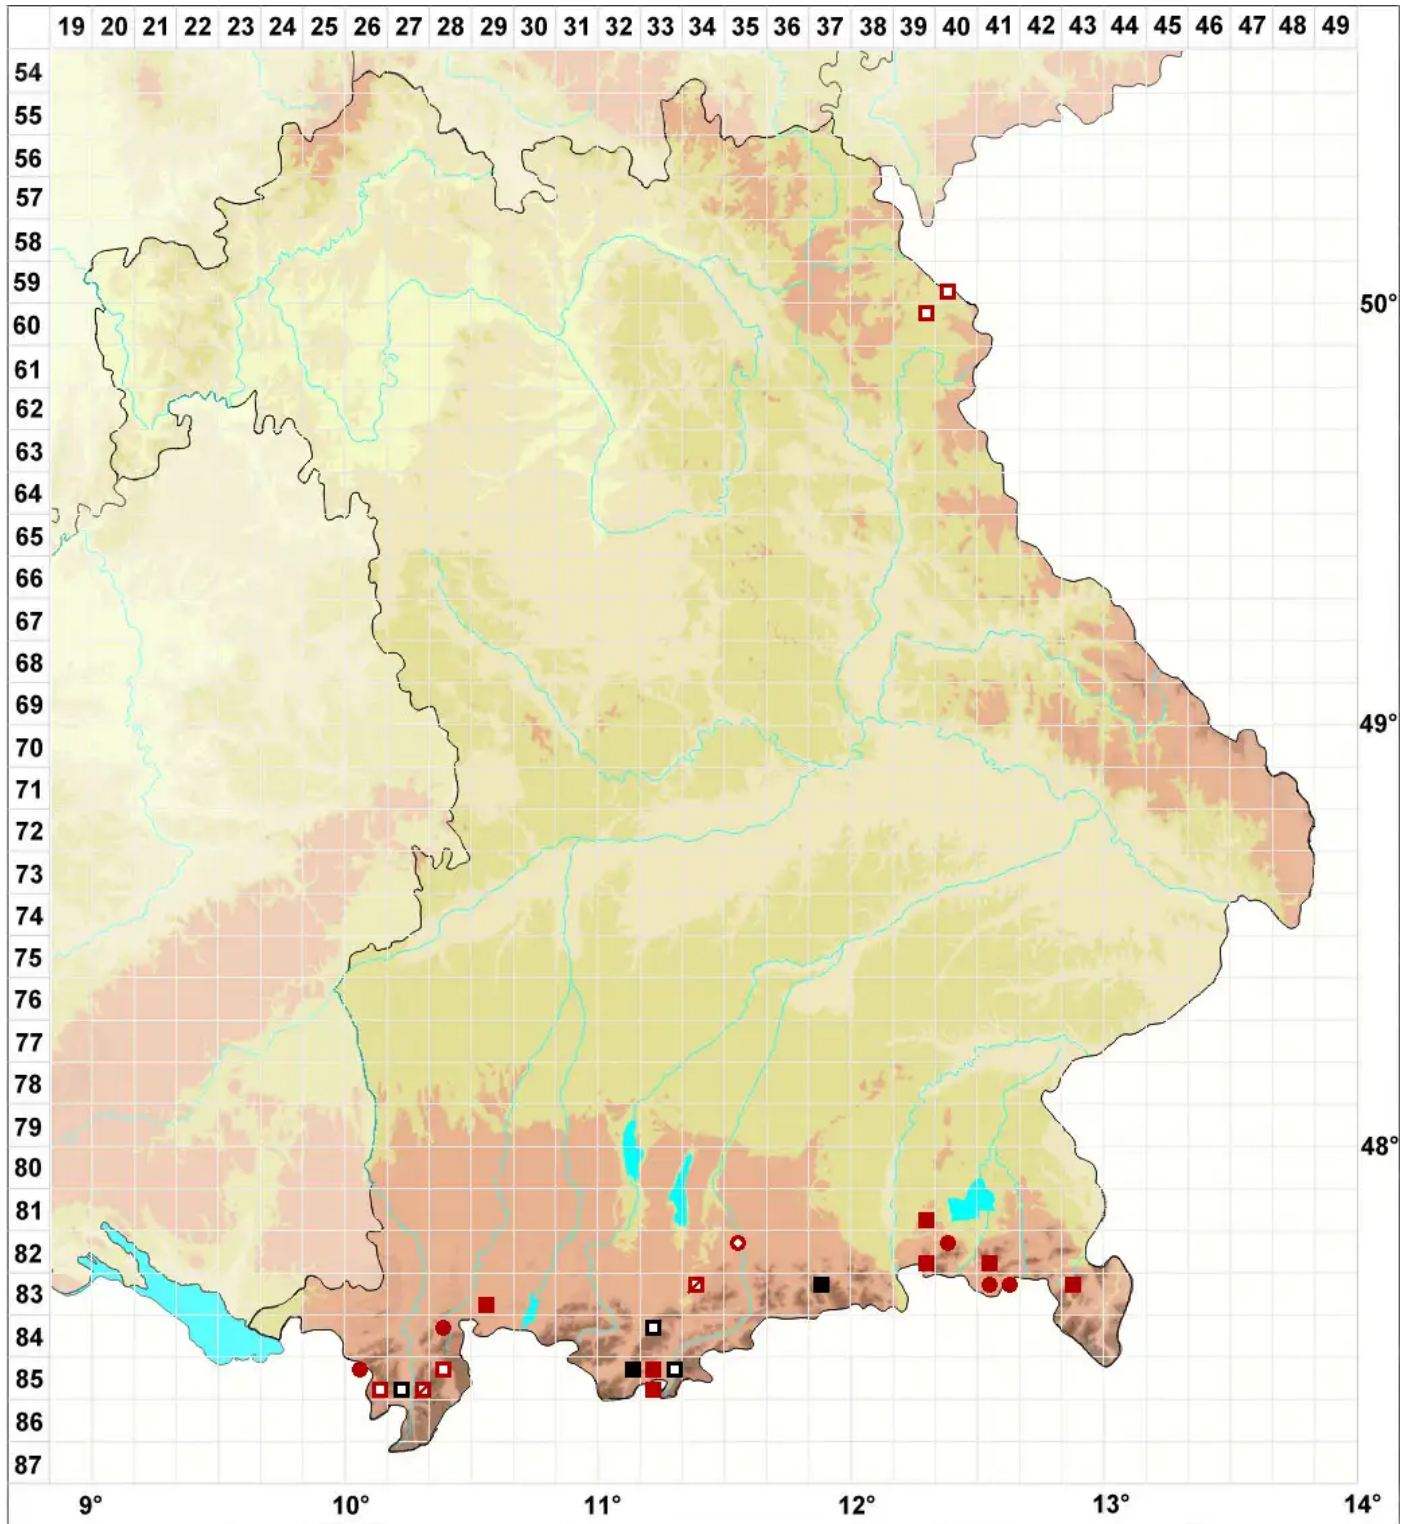

Scapania paludicola Loeske & Mu■ll.Frib.

Moor-Spatenmoos

Legende:

Symbole:

Ausgefülltes Symbol:
Zeitraum von 1980 bis heute (Aktuelle Angabe)

Leeres Symbol:
Zeitraum vor 1980 (Altangabe)

Quadrat: Herbarbeleg