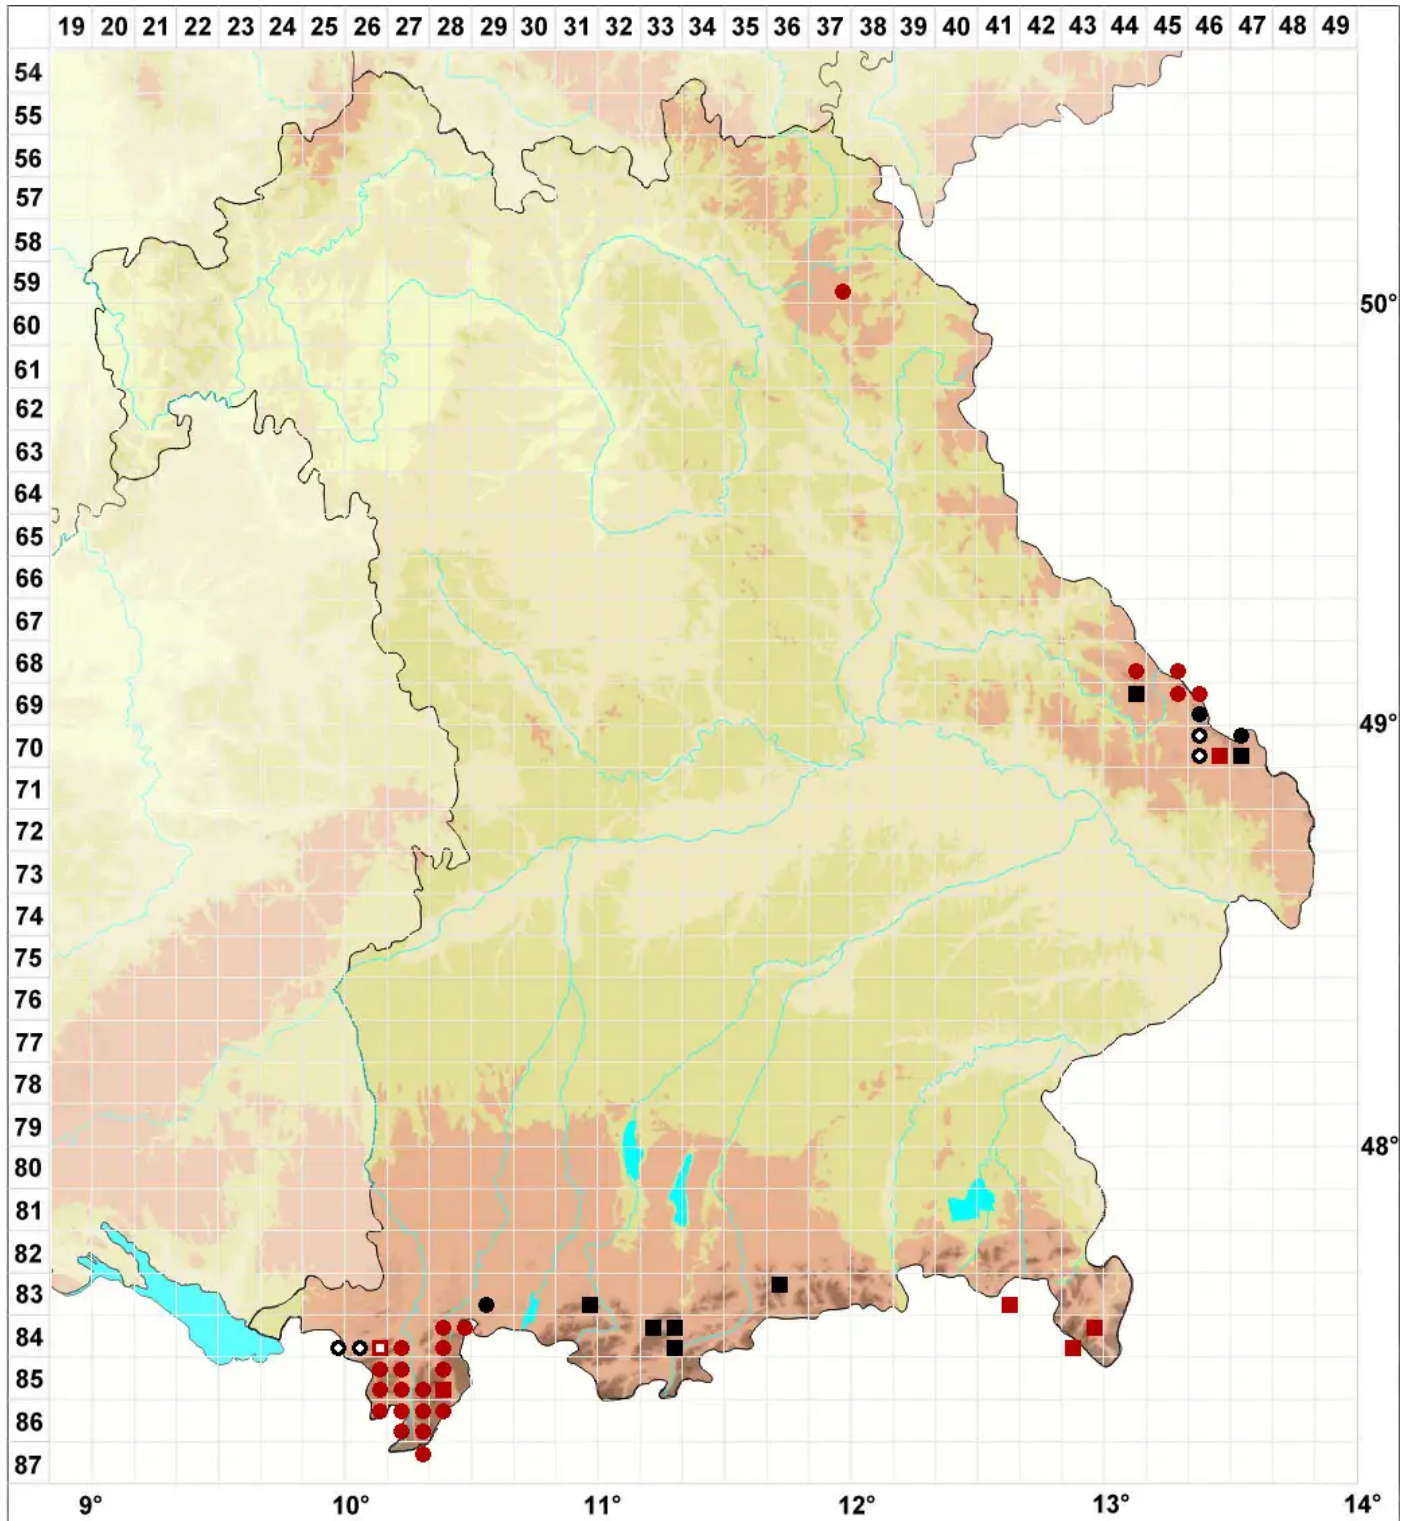

Scapania paludosa (Müll.Frib.) Müll.Frib.

Herzlappiges Spatenmoos

Legende:

- Symbole:**
- Ausgefülltes Symbol:
Zeitraum von 1980 bis heute (Aktuelle Angabe)
 - Leeres Symbol:
Zeitraum vor 1980 (Altangabe)
 - Quadrat: Herbarbeleg