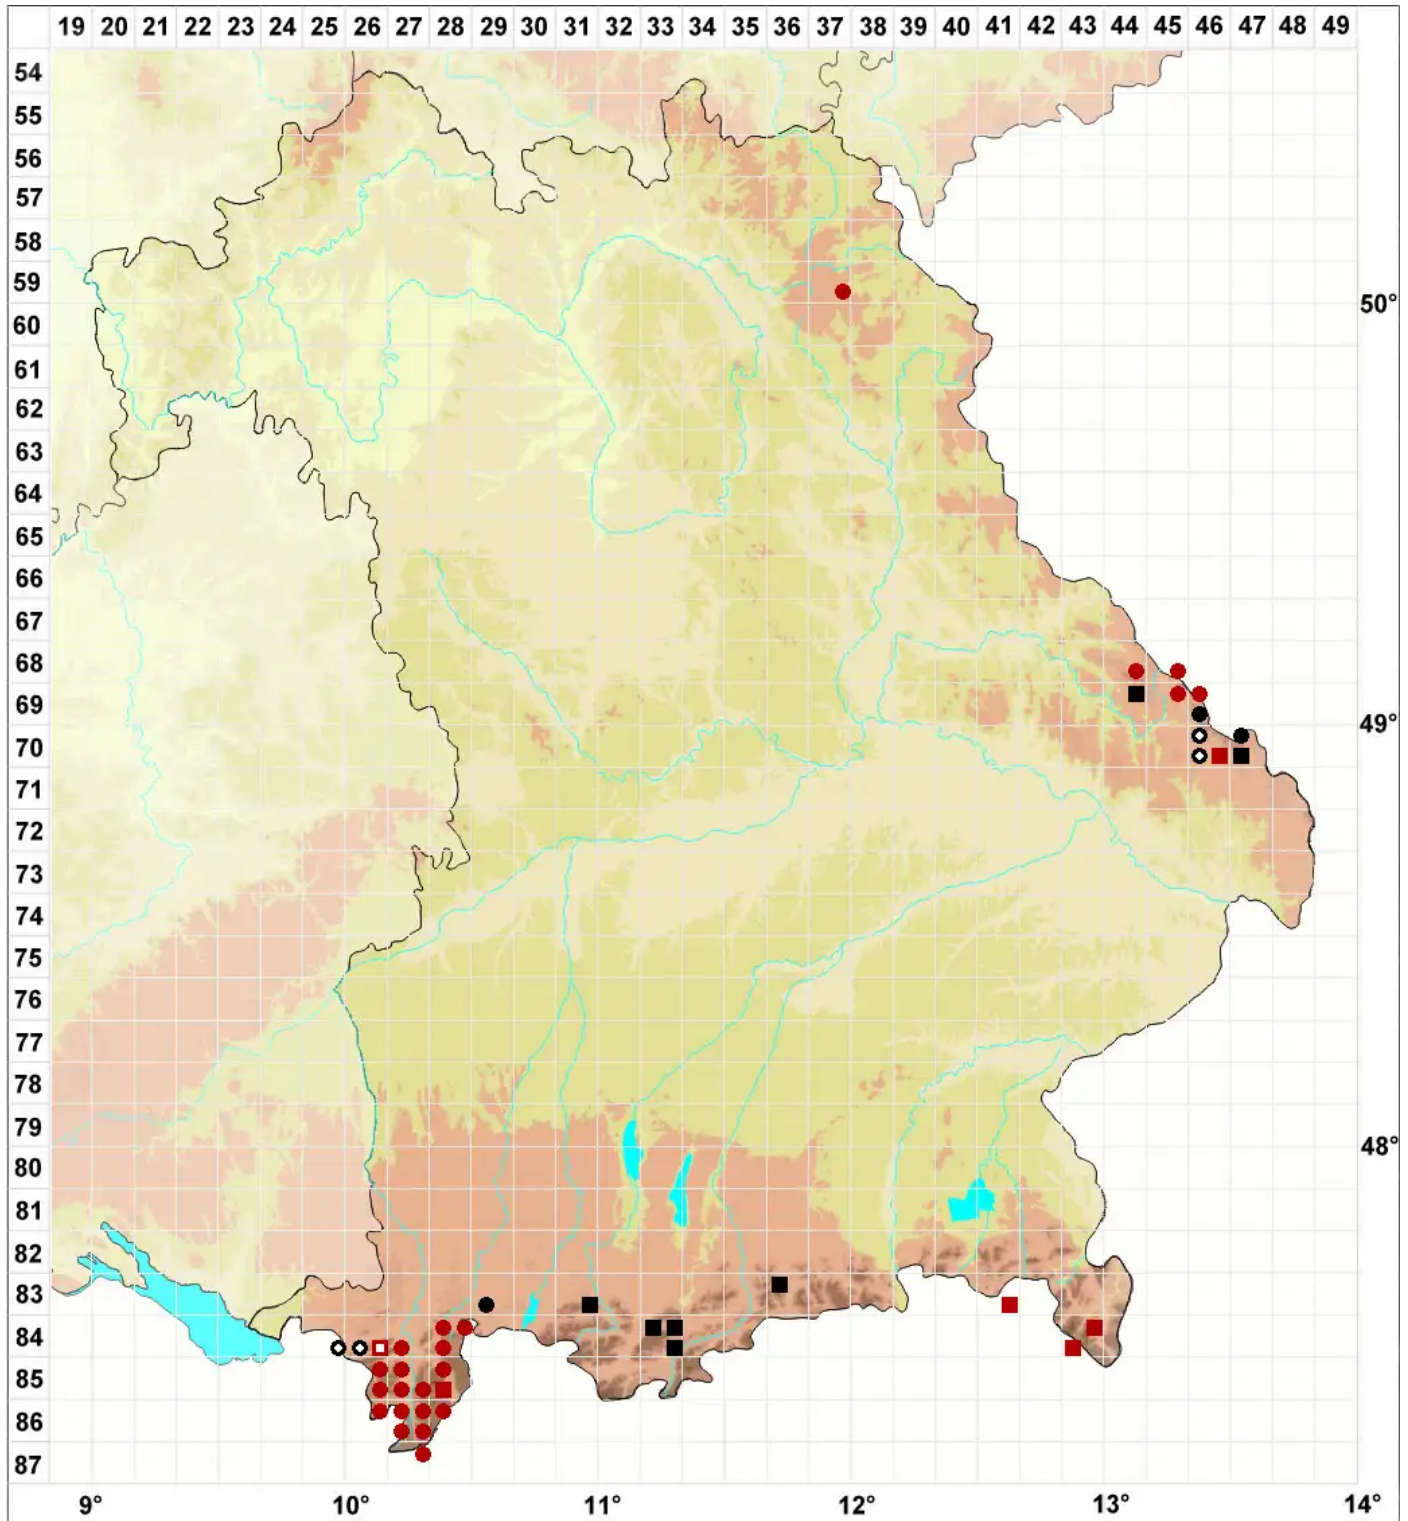

# Scapania paludosa (Müll.Frib.) Müll.Frib.

Herzlappiges Spatenmoos

Legende:

- Symbole:**
- Ausgefülltes Symbol:  
Zeitraum von 1980 bis heute (Aktuelle Angabe)
  - Leeres Symbol:  
Zeitraum vor 1980 (Altangabe)
  - Quadrat: Herbarbeleg