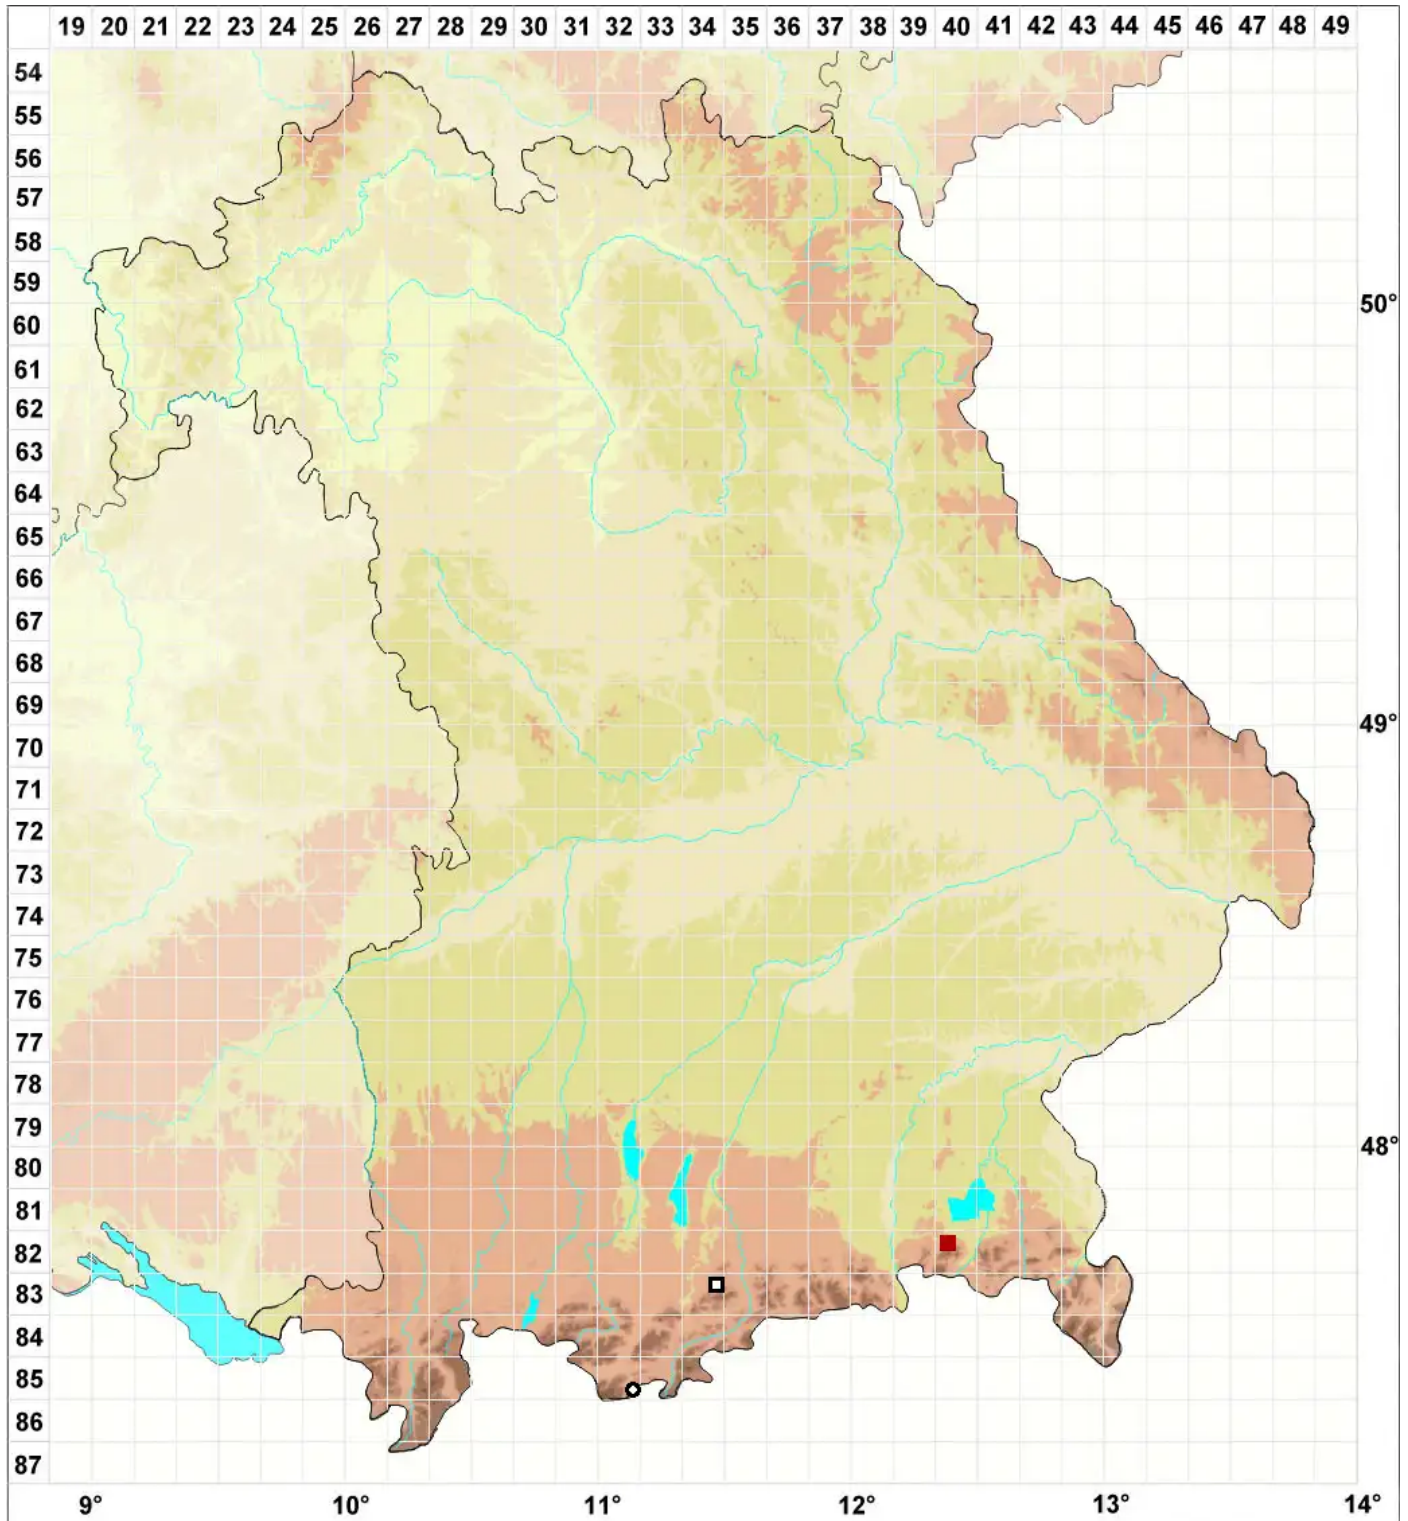

# Scapania subalpina (Nees ex Lindenb.) Dumort.

Quell-Spatenmoos, Subalpines Spatenmoos

Legende:

- Symbole:**
- Ausgefülltes Symbol:  
Zeitraum von 1980 bis heute (Aktuelle Angabe)
  - Leeres Symbol:  
Zeitraum vor 1980 (Altangabe)
  - Quadrat: Herbarbeleg