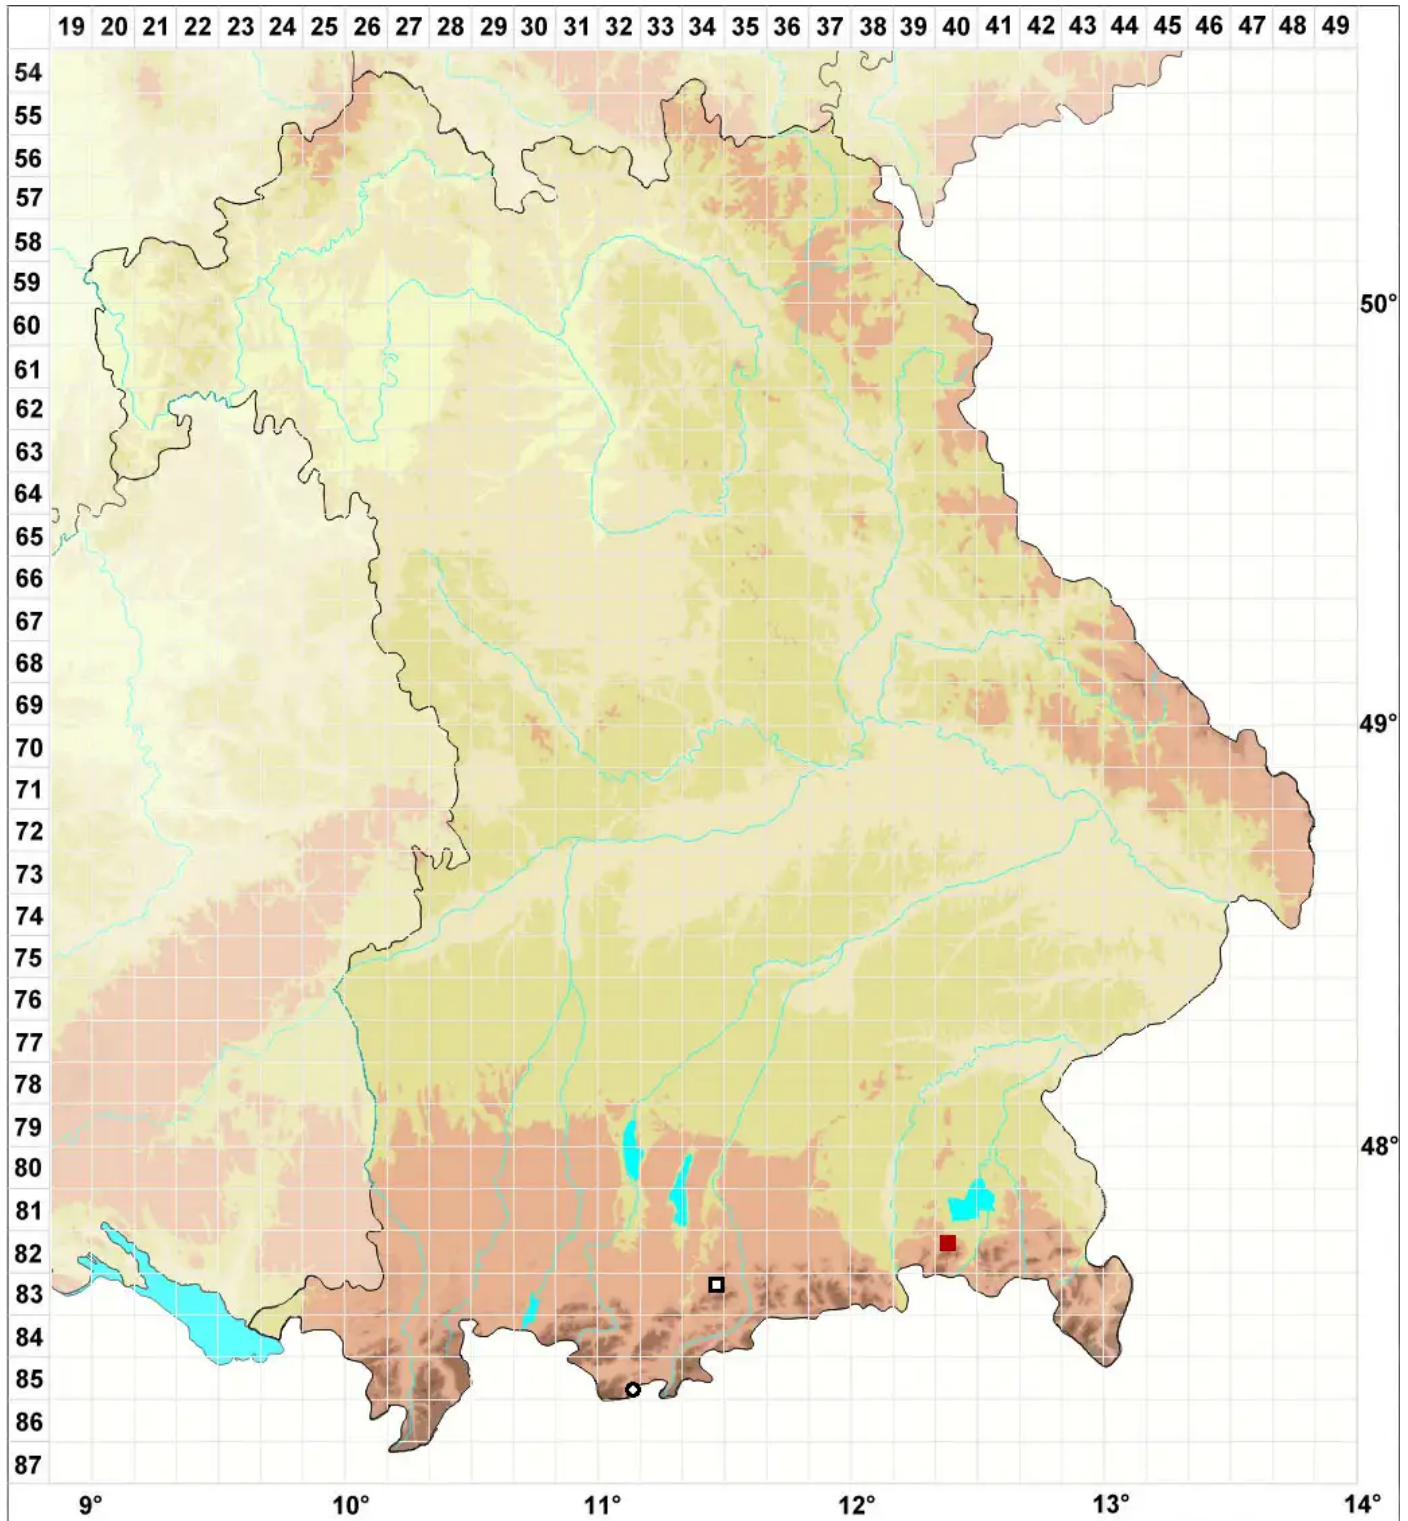

Scapania subalpina (Nees ex Lindenb.) Dumort.

Quell-Spatenmoos, Subalpines Spatenmoos

Legende:

Symbole:

Ausgefülltes Symbol:
Zeitraum von 1980 bis heute (Aktuelle Angabe)

Leeres Symbol:
Zeitraum vor 1980 (Altangabe)

Quadrat: Herbarbeleg