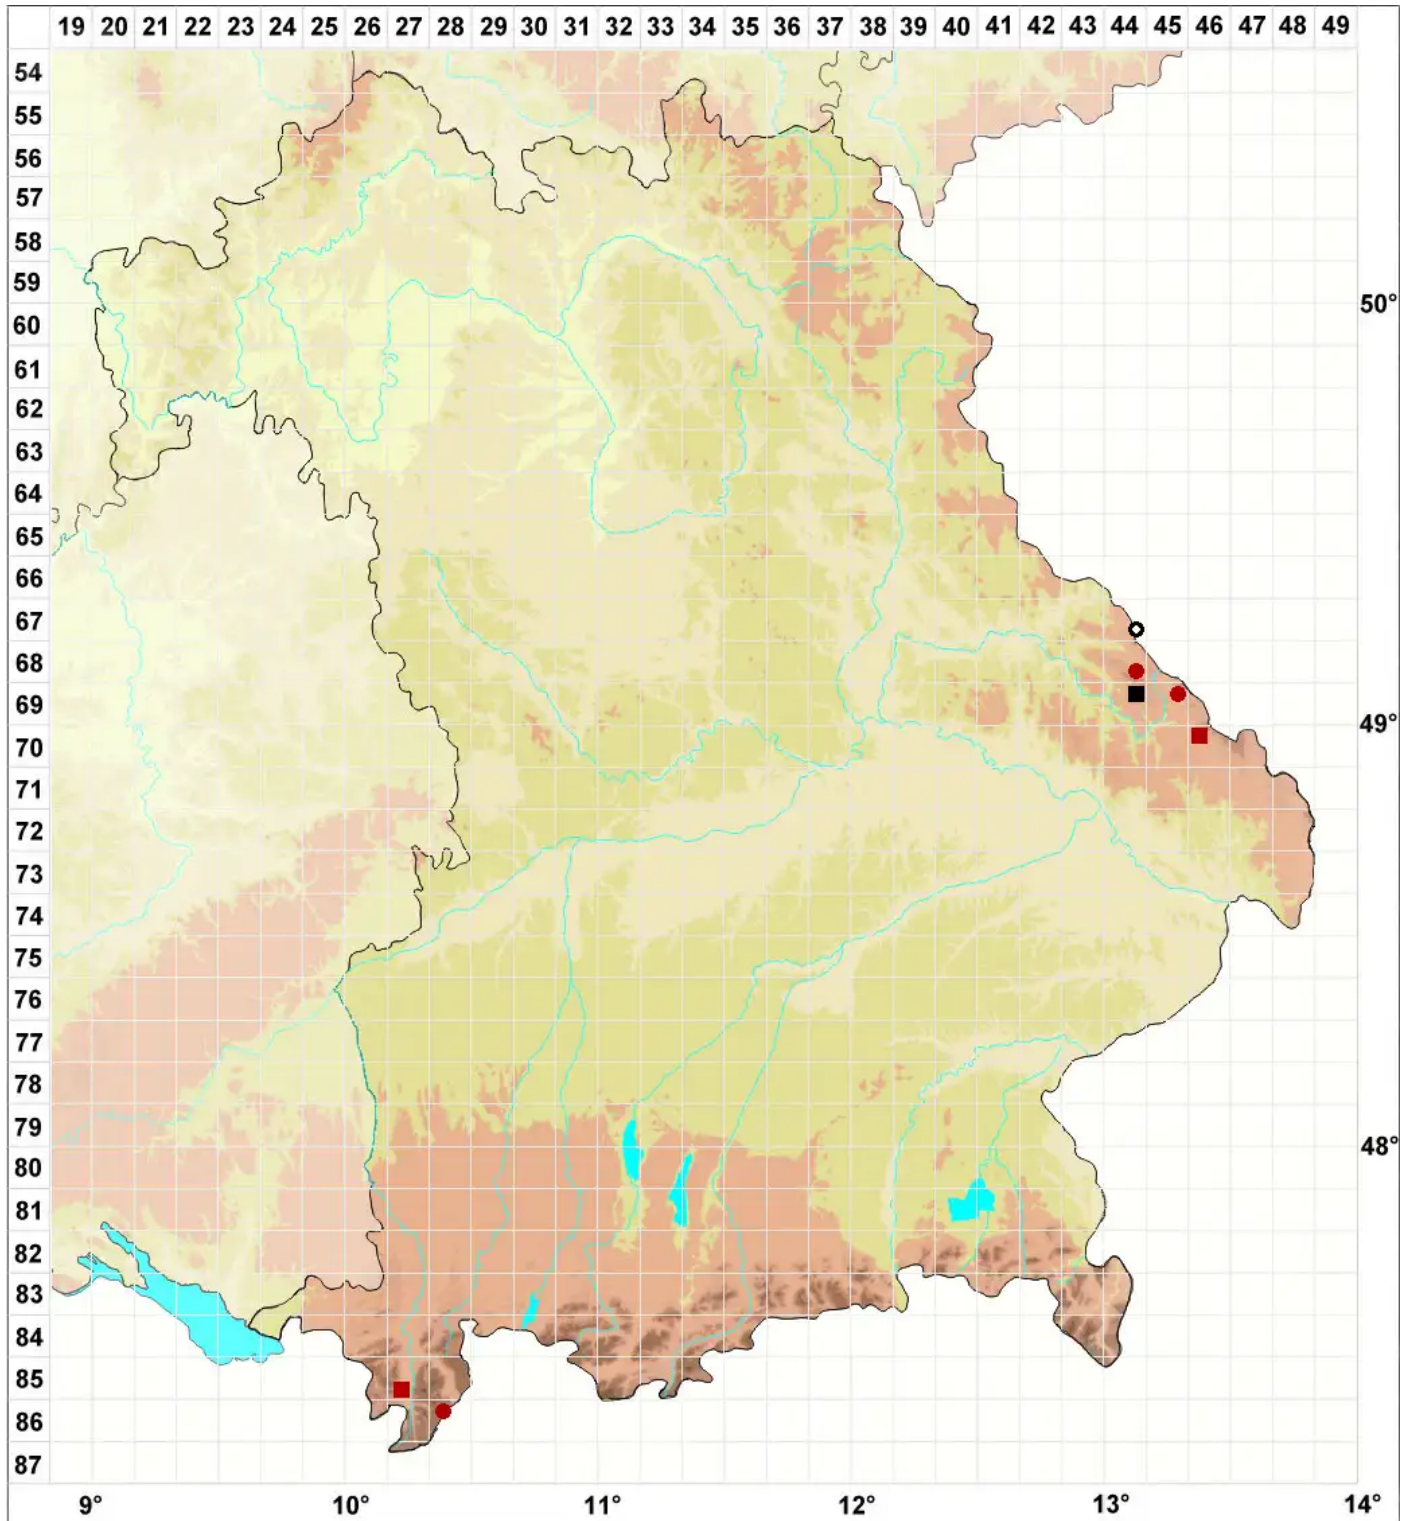

Scapania uliginosa (Lindenb.) Dumort.

Nierenlappiges Spatenmoos

Legende:

Symbole:

Ausgefülltes Symbol:
Zeitraum von 1980 bis heute (Aktuelle Angabe)

Leeres Symbol:
Zeitraum vor 1980 (Altangabe)

Quadrat: Herbarbeleg