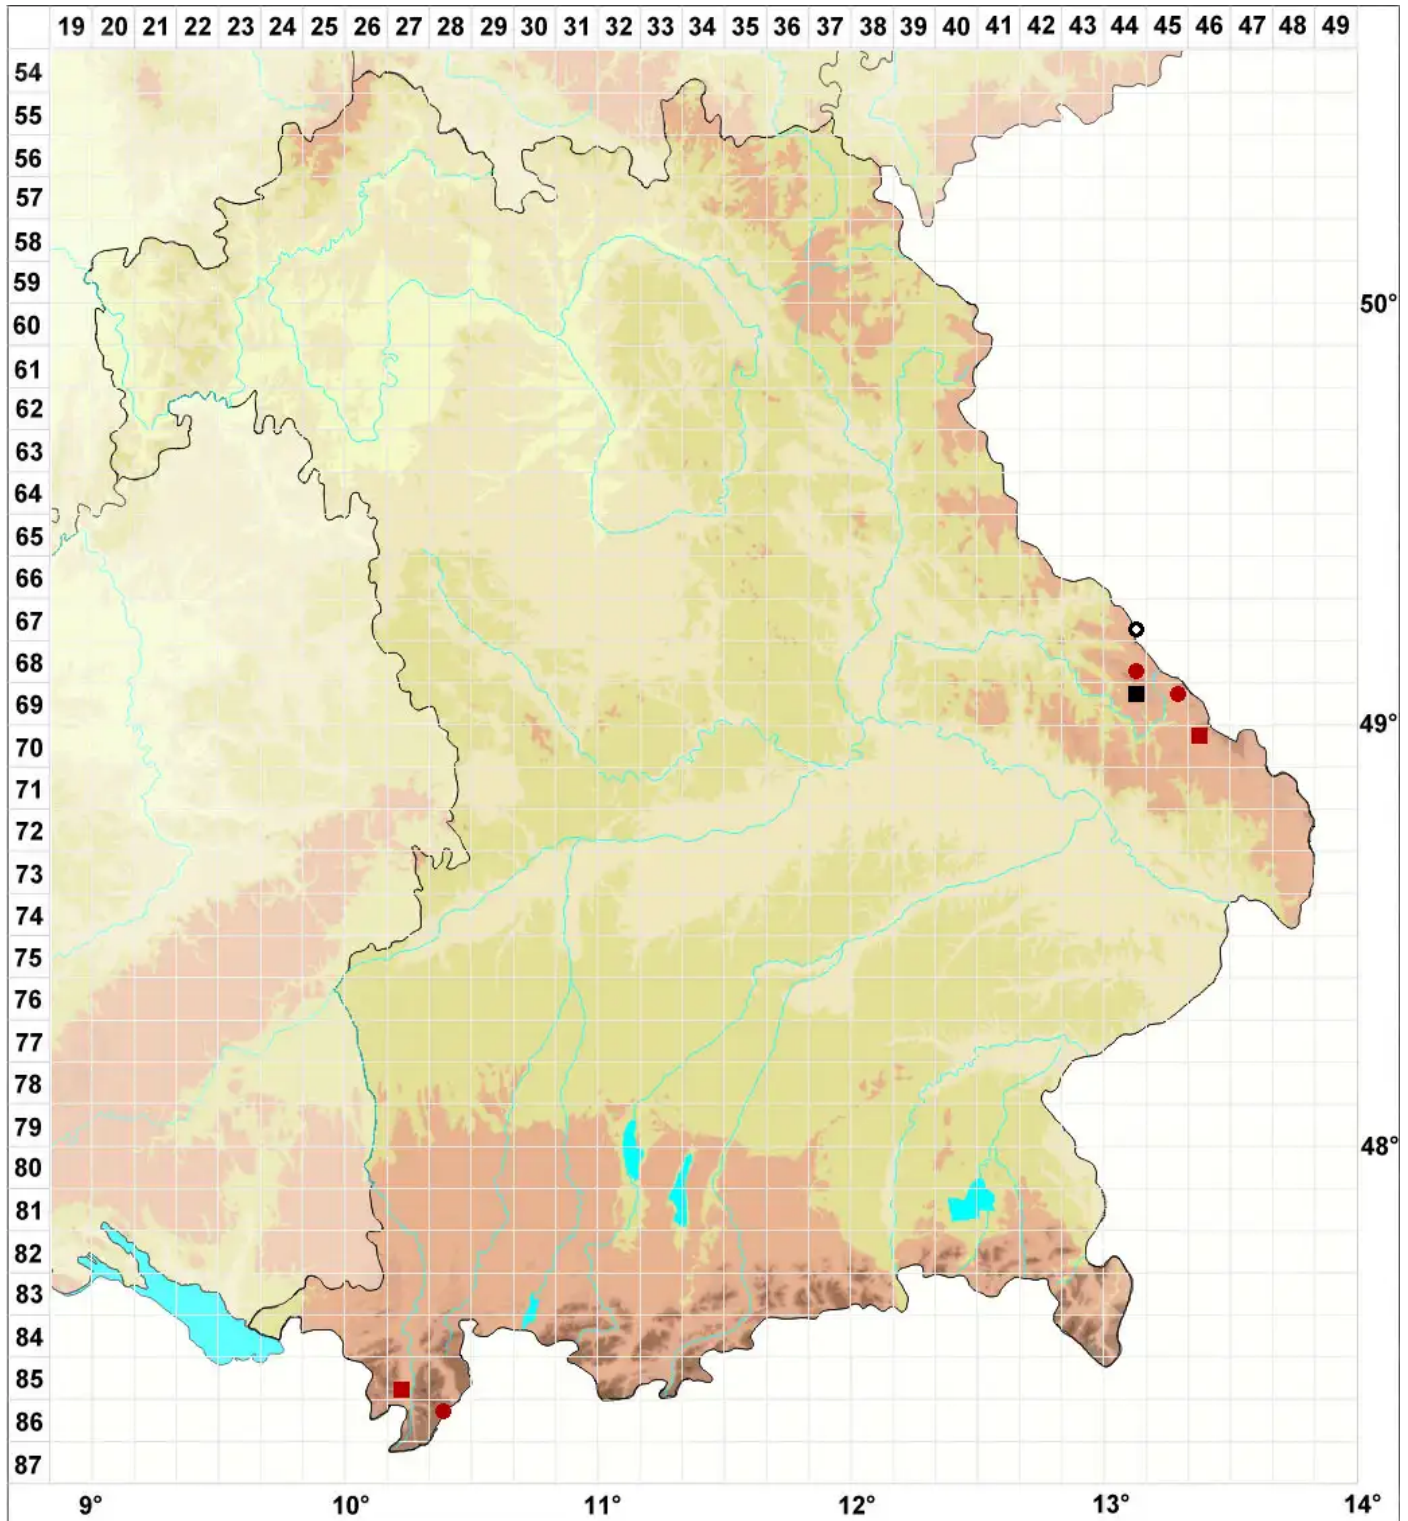

Scapania uliginosa (Lindenb.) Dumort.

Nierenlappiges Spatenmoos

Legende:

- Symbole:**
- Ausgefülltes Symbol:
Zeitraum von 1980 bis heute (Aktuelle Angabe)
 - Leeres Symbol:
Zeitraum vor 1980 (Altangabe)
 - Quadrat: Herbarbeleg