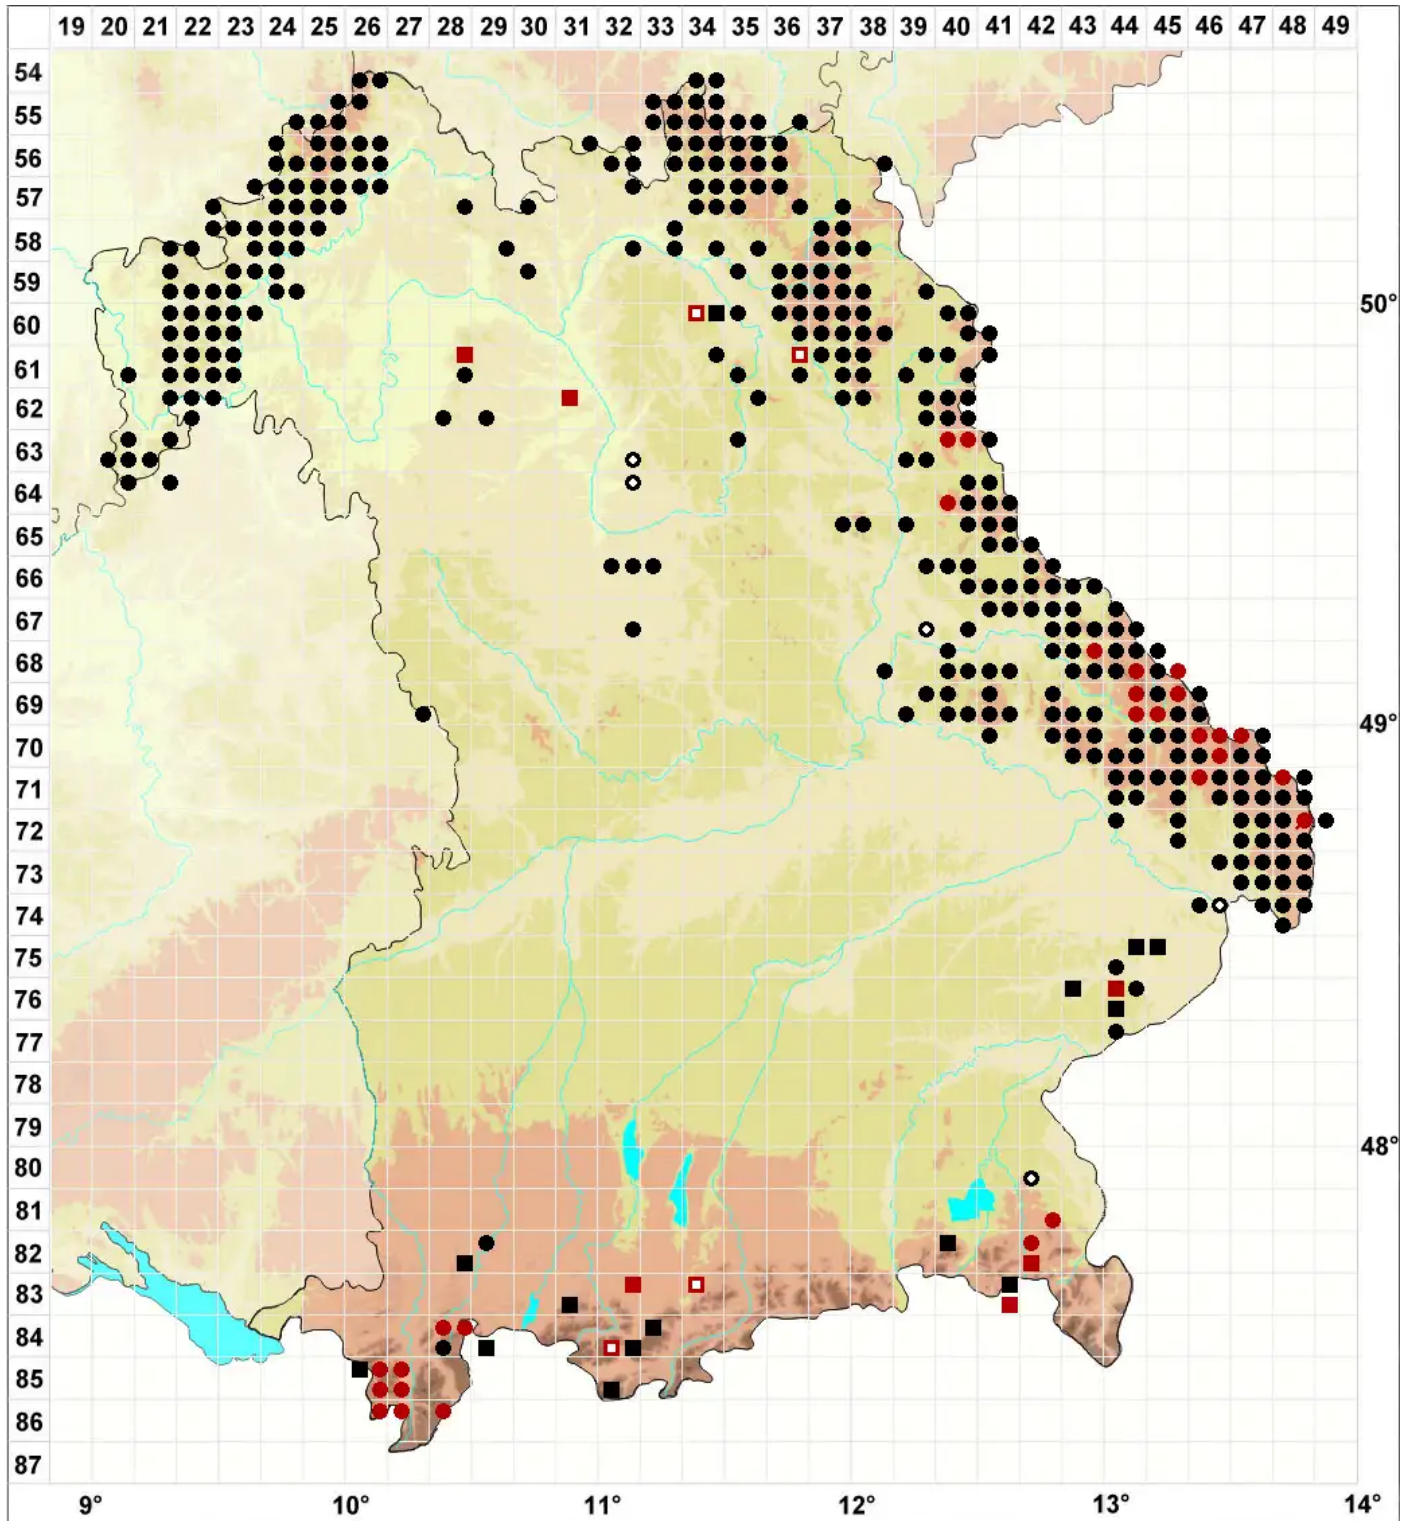

Scapania undulata (L.) Dumort.

Gewelltblättriges Spatenmoos, Bach-Spatenmoos

Legende:

Symbole:
Ausgefülltes Symbol:
Zeitraum von 1980 bis heute (Aktuelle Angabe)
Leeres Symbol:
Zeitraum vor 1980 (Altangabe)
Quadrat: Herbarbeleg