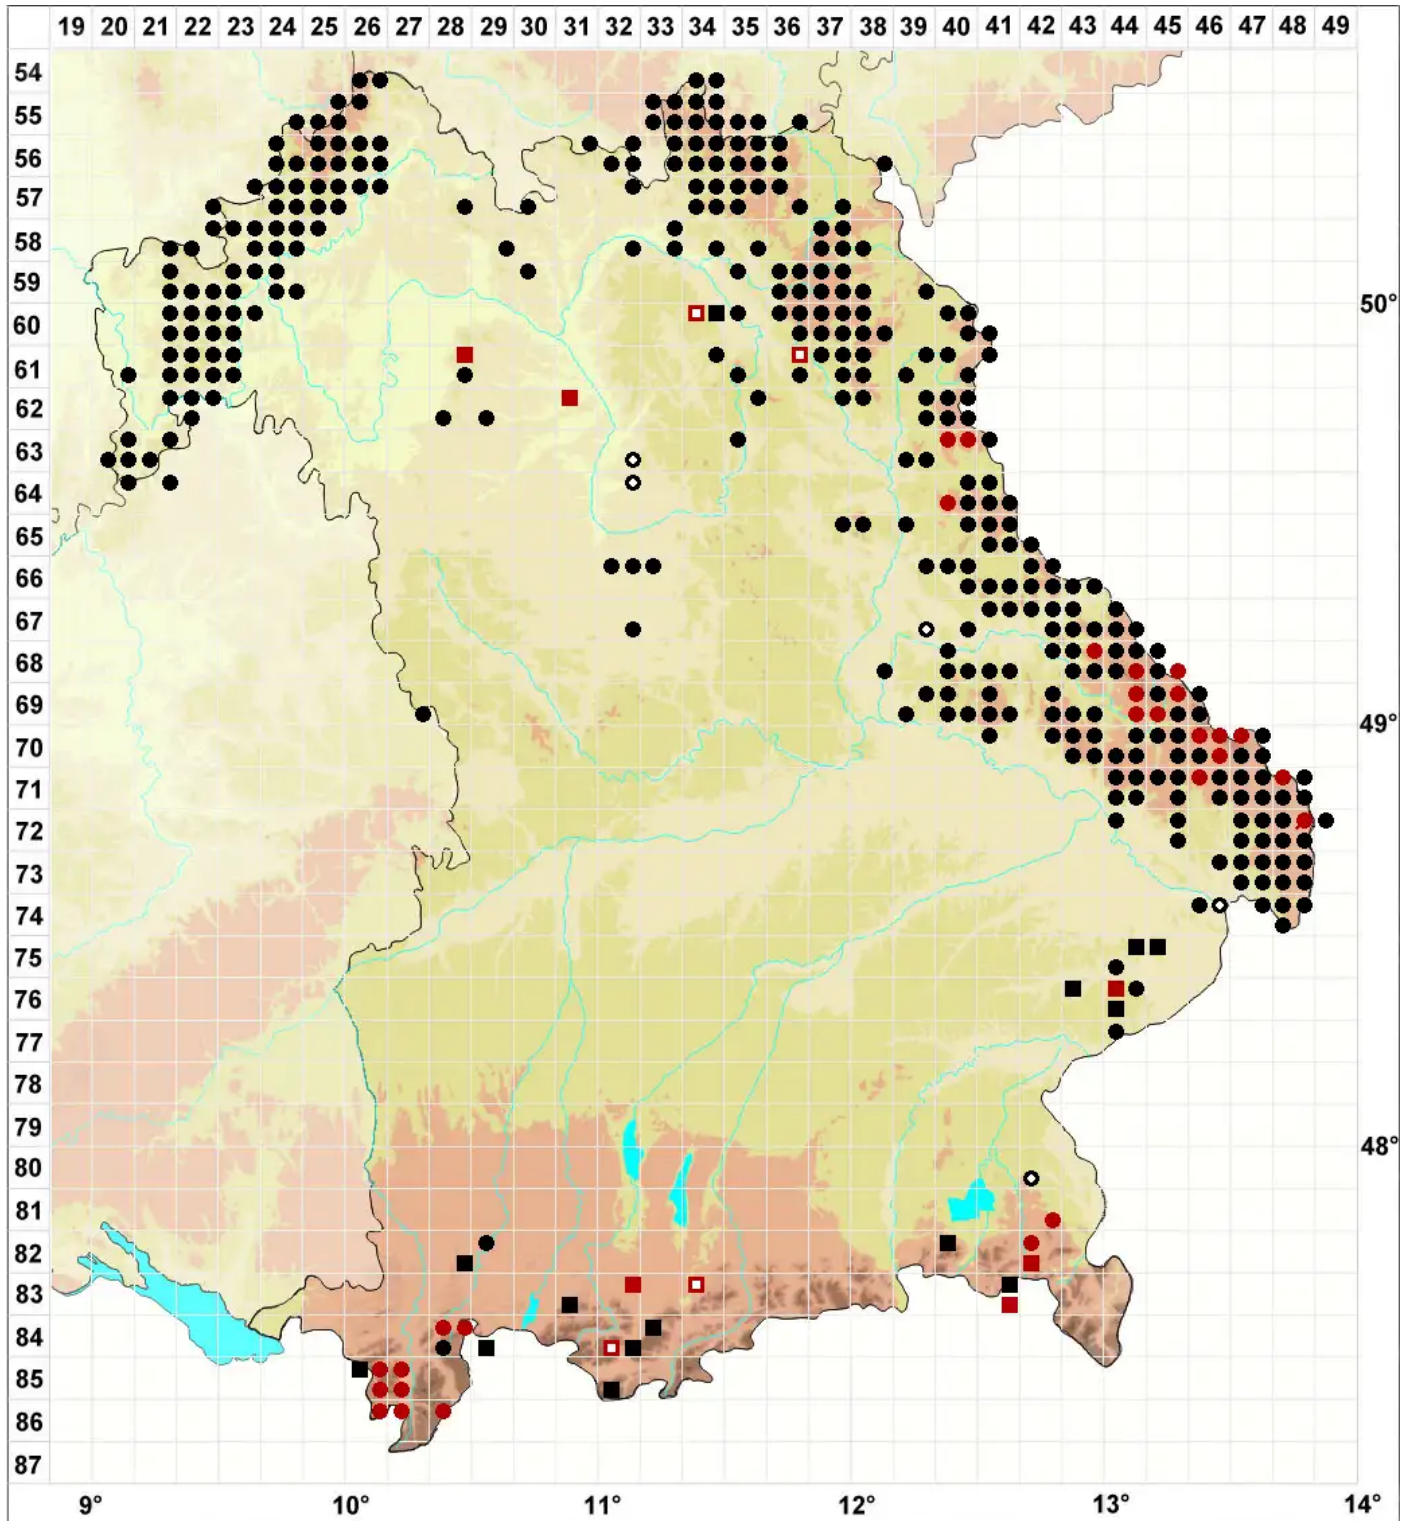

Scapania undulata (L.) Dumort.

Gewelltblättriges Spatenmoos, Bach-Spatenmoos

Legende:

- Symbole:**
- Ausgefülltes Symbol:
Zeitraum von 1980 bis heute (Aktuelle Angabe)
 - Leeres Symbol:
Zeitraum vor 1980 (Altangabe)
 - Quadrat: Herbarbeleg