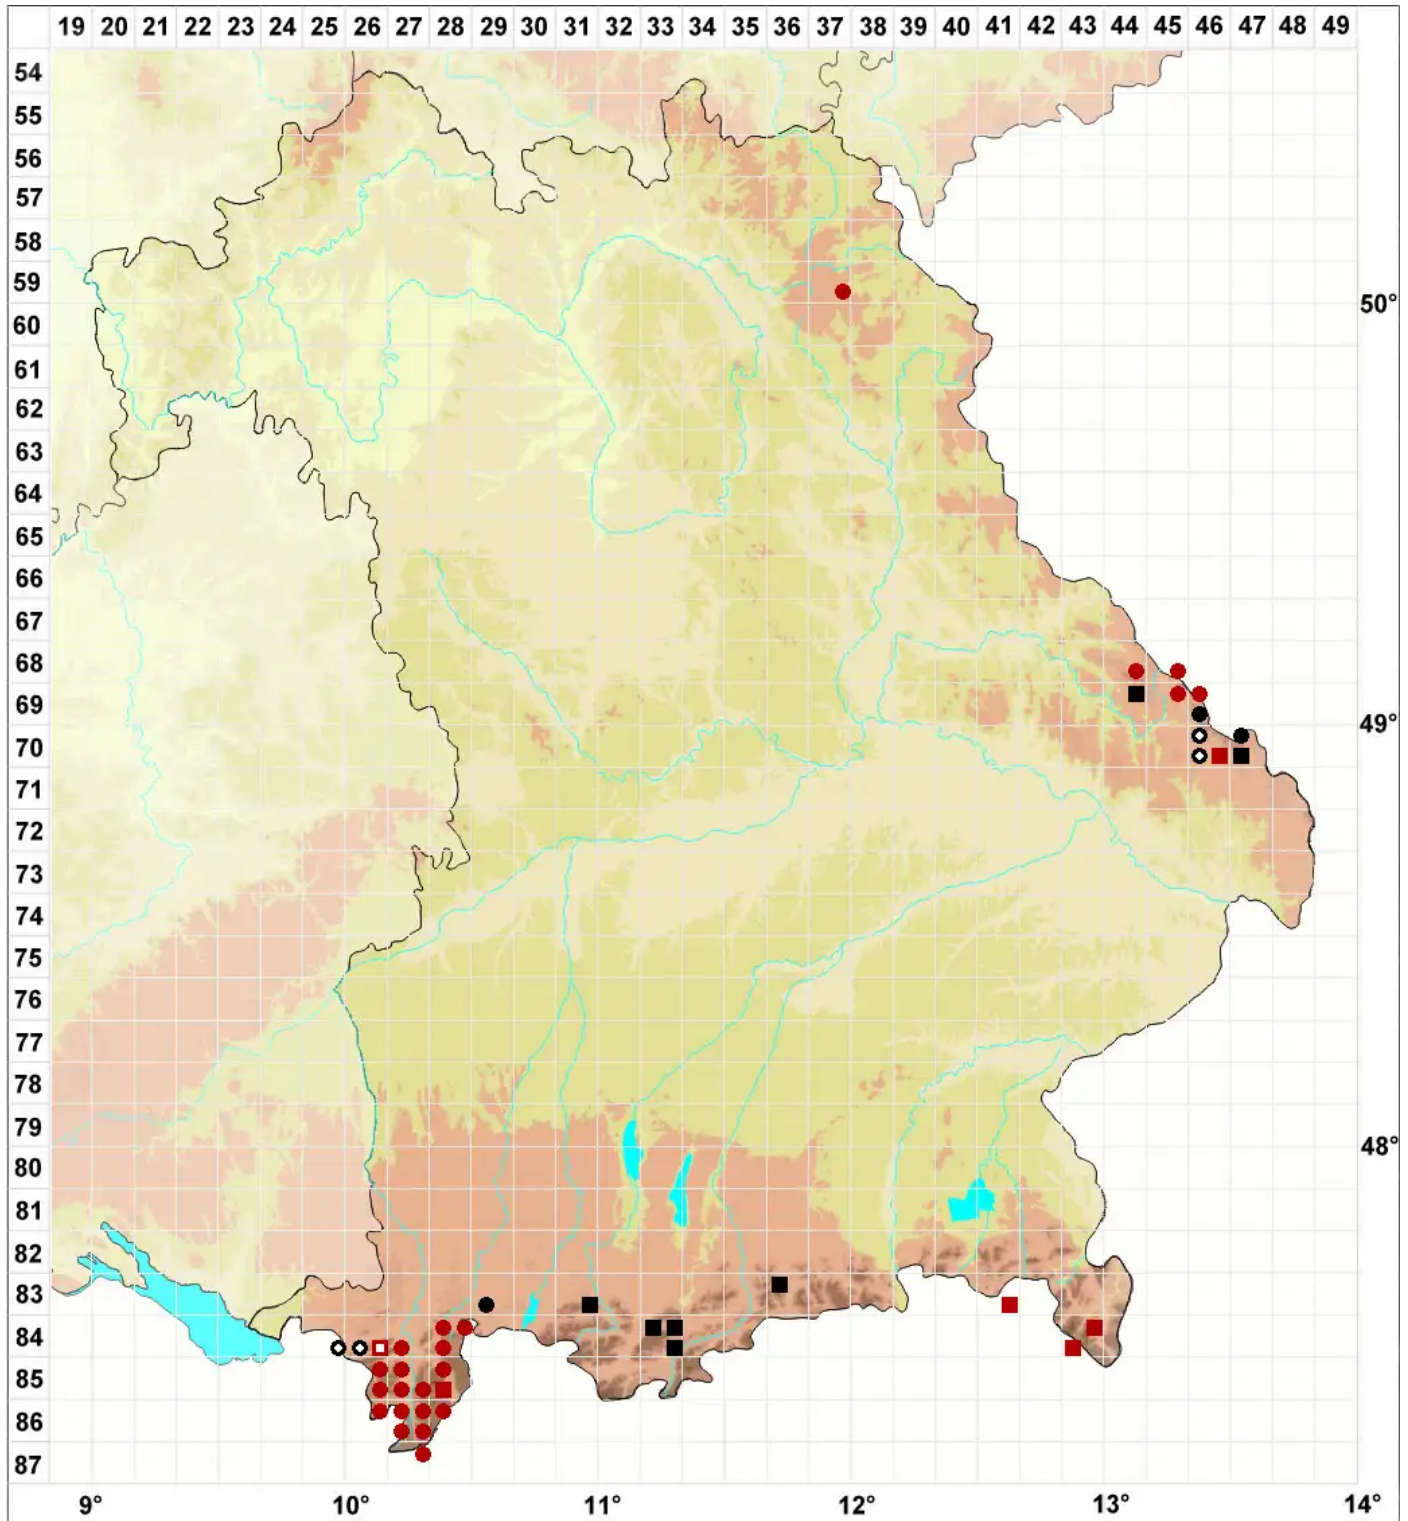

Scapania paludosa (Müll.Frib.) Müll.Frib.

Herzlappiges Spatenmoos

Legende:

- Symbole:**
Ausgefülltes Symbol:
Zeitraum von 1980 bis heute (Aktuelle Angabe)
Leeres Symbol:
Zeitraum vor 1980 (Altangabe)
Quadrat: Herbarbeleg