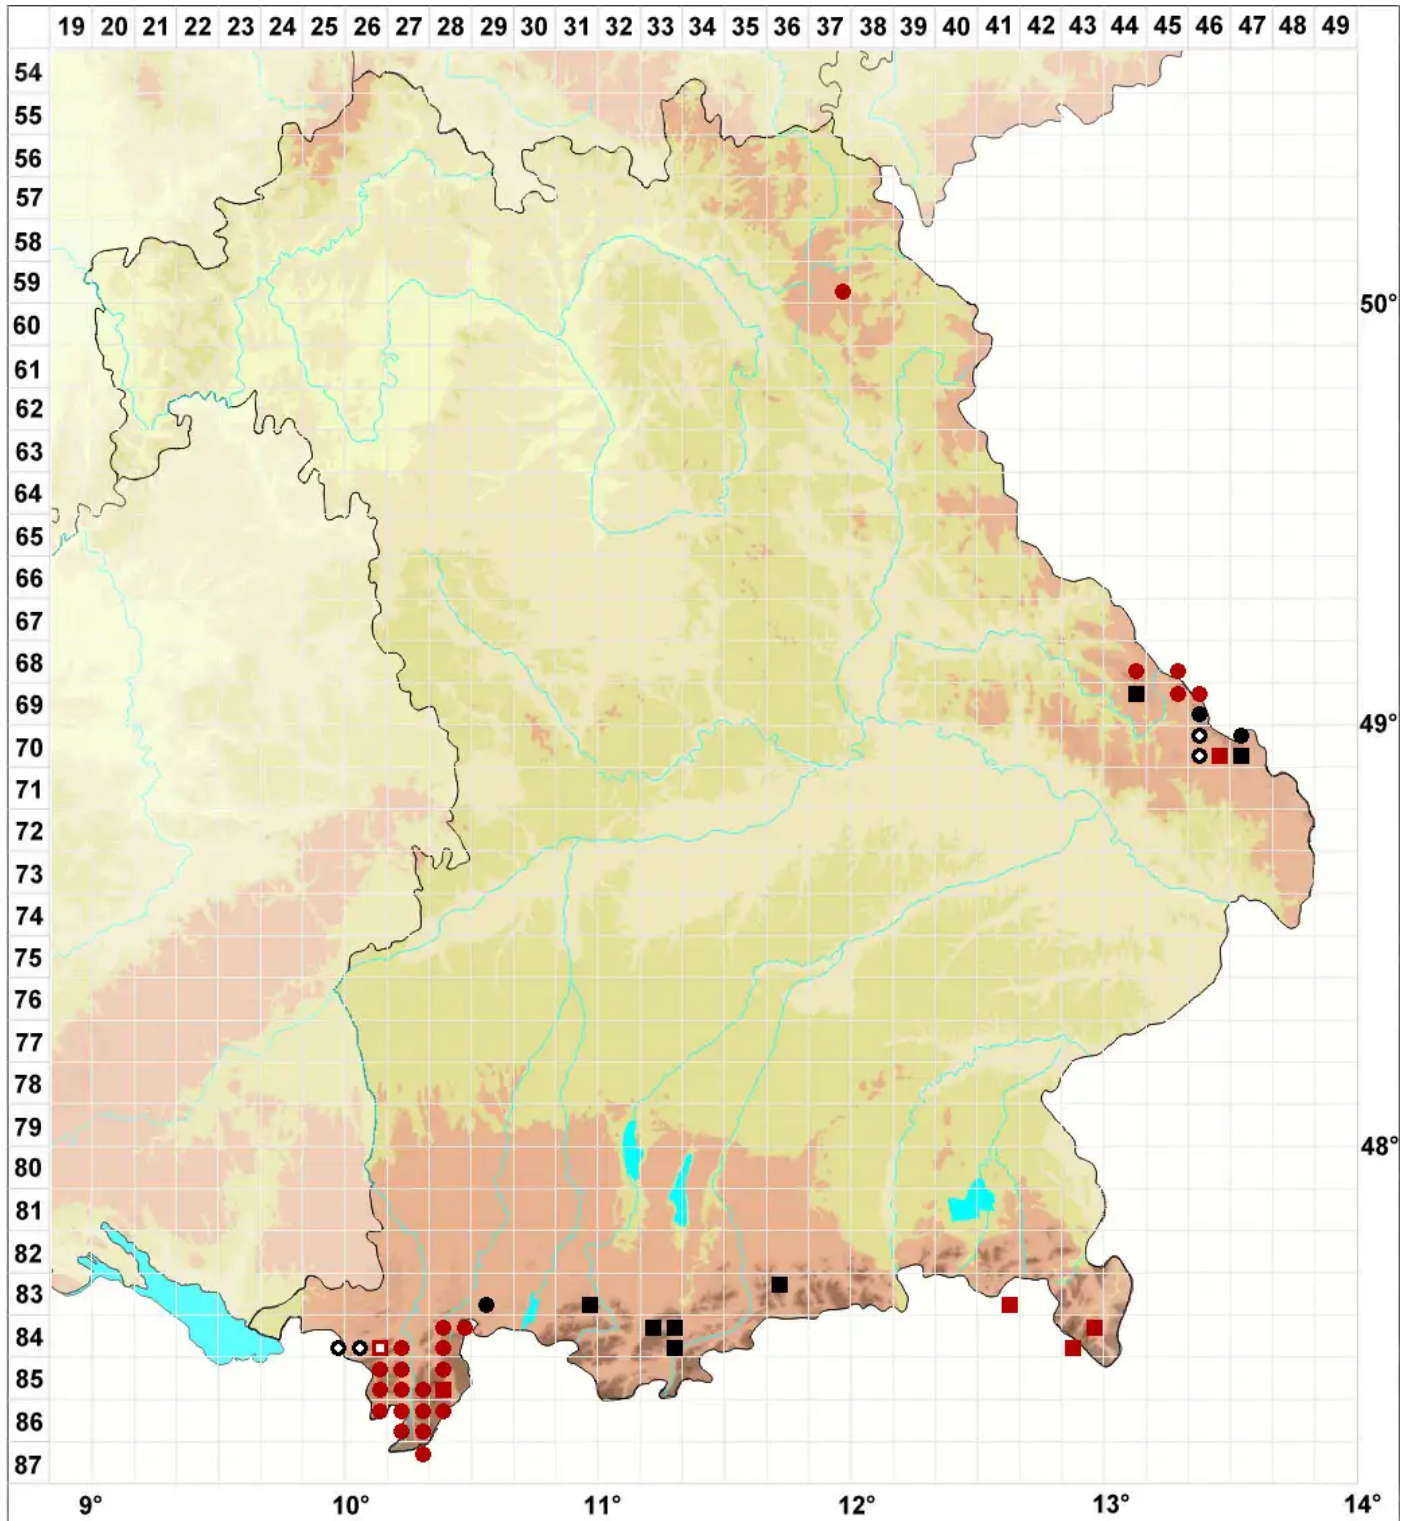

# Scapania paludosa (Müll.Frib.) Müll.Frib.

Herzlappiges Spatenmoos

Legende:

- Symbole:**  
Ausgefülltes Symbol:  
Zeitraum von 1980 bis heute (Aktuelle Angabe)  
Leeres Symbol:  
Zeitraum vor 1980 (Altangabe)  
Quadrat: Herbarbeleg