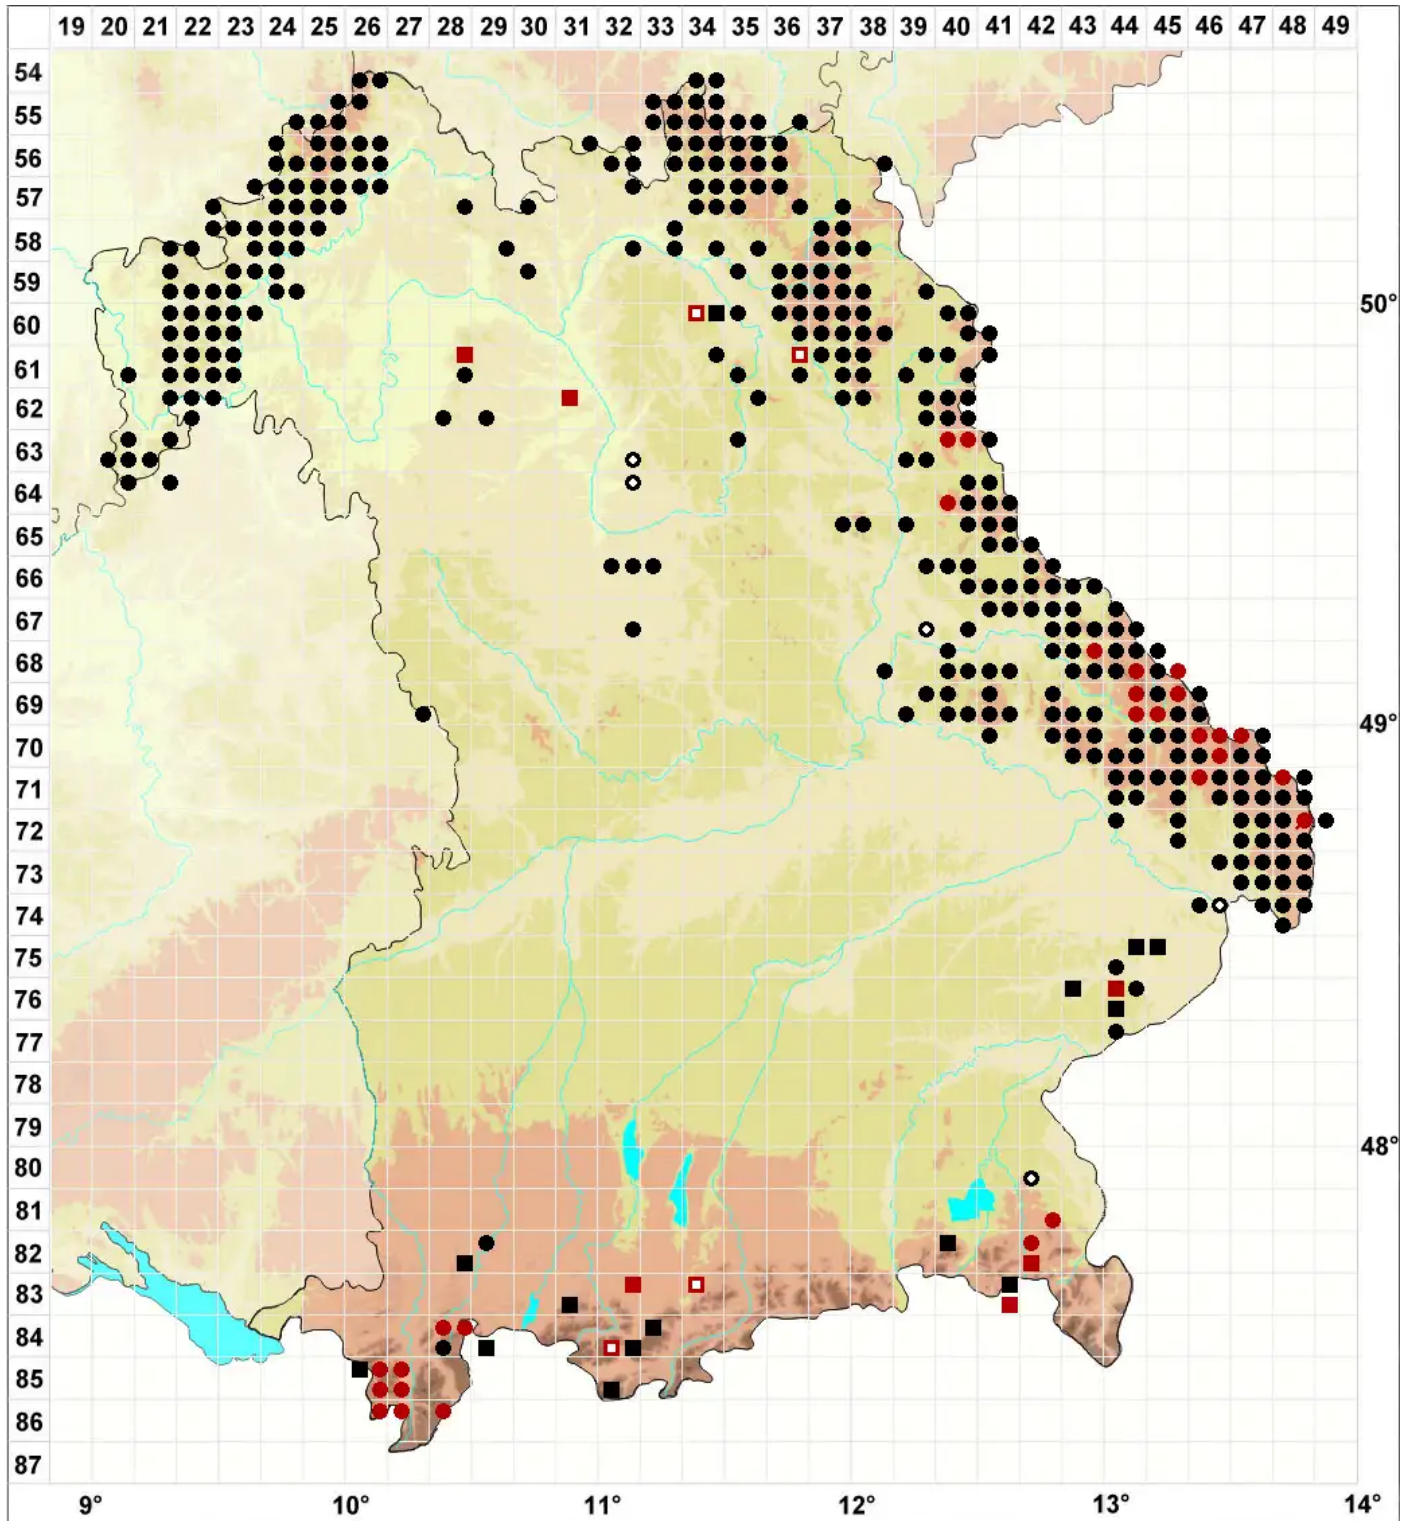

# Scapania undulata (L.) Dumort.

Gewelltblättriges Spatenmoos, Bach-Spatenmoos

Legende:

- Symbole:**
- Ausgefülltes Symbol:  
Zeitraum von 1980 bis heute (Aktuelle Angabe)
  - Leeres Symbol:  
Zeitraum vor 1980 (Altangabe)
  - Quadrat: Herbarbeleg