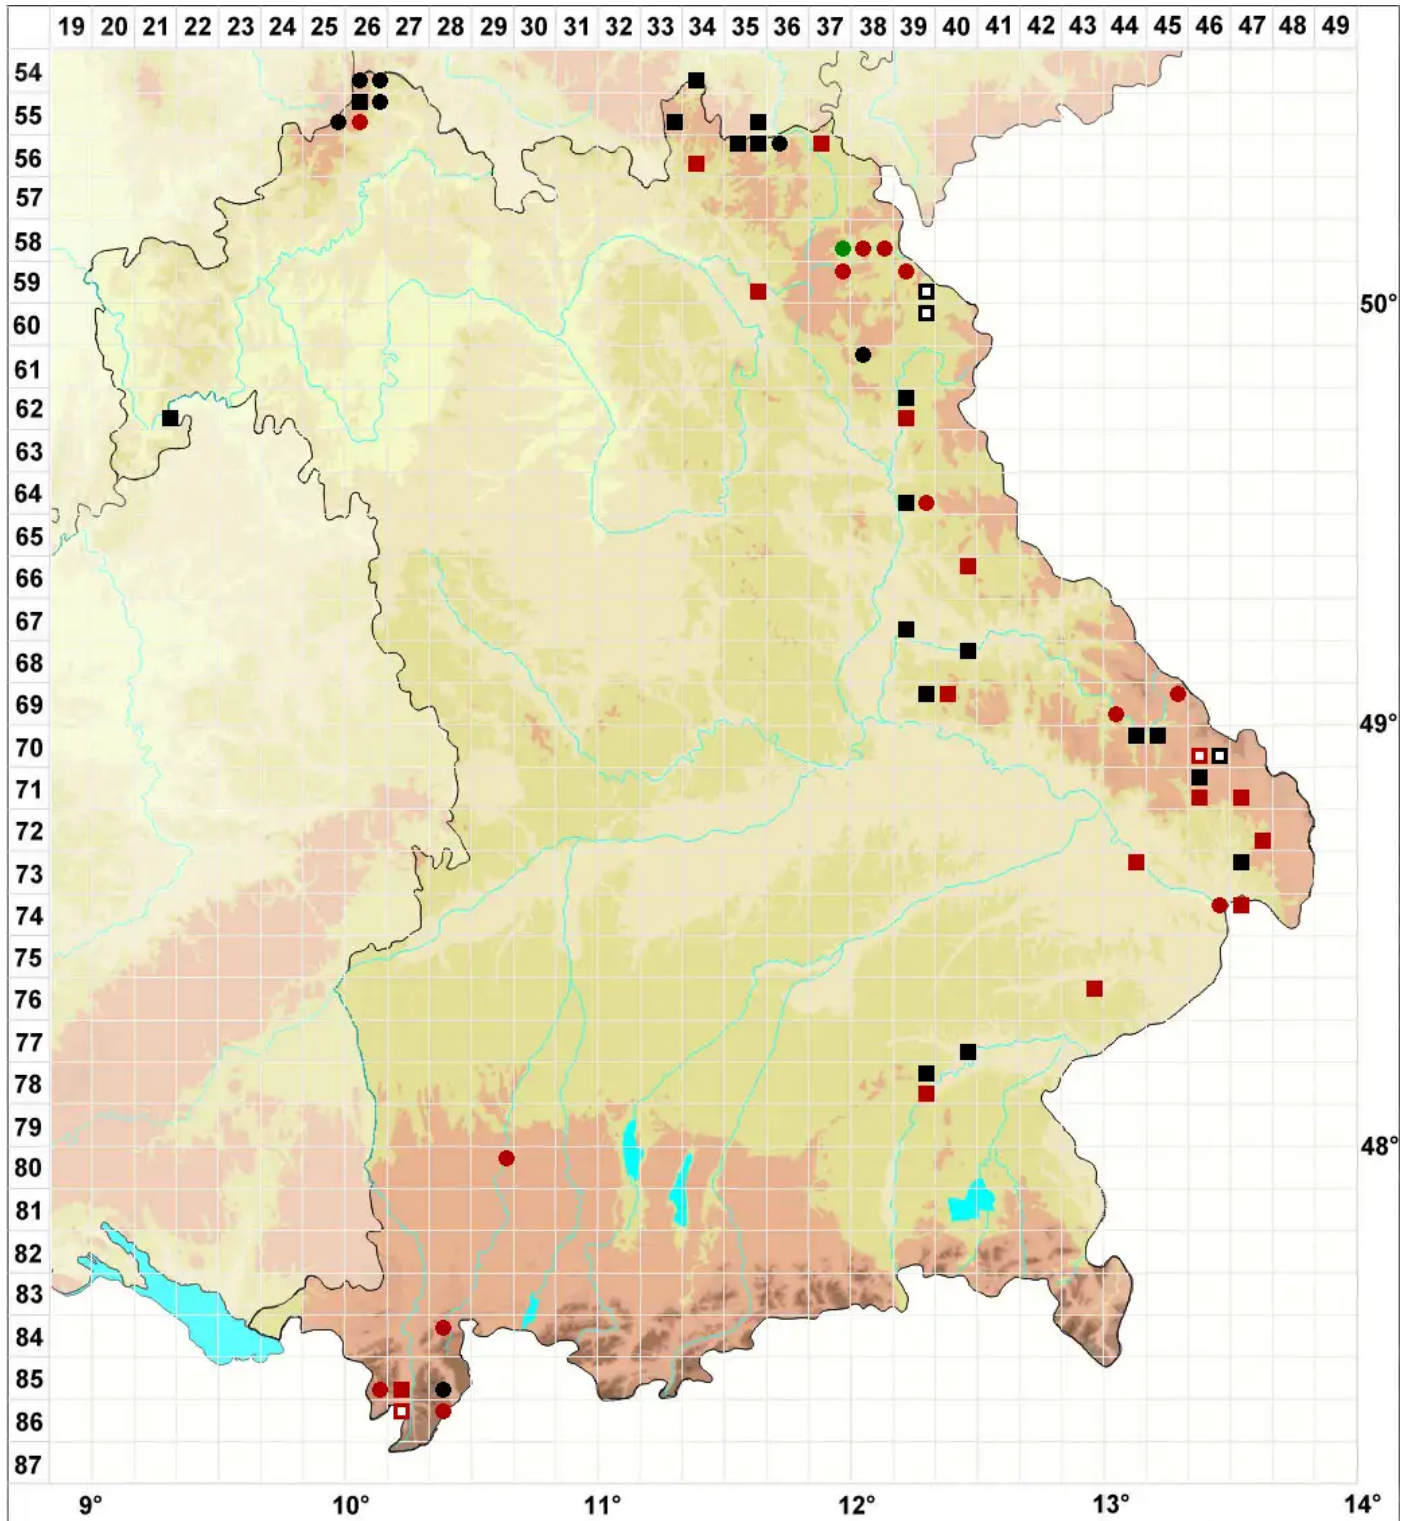

Schistidium rivulare (Brid.) Podp.

Bach-Spalthütchen

Legende:

- Symbole:**
- Ausgefülltes Symbol:
Zeitraum von 1980 bis heute (Aktuelle Angabe)
 - Leeres Symbol:
Zeitraum vor 1980 (Altangabe)
 - Quadrat: Herbarbeleg