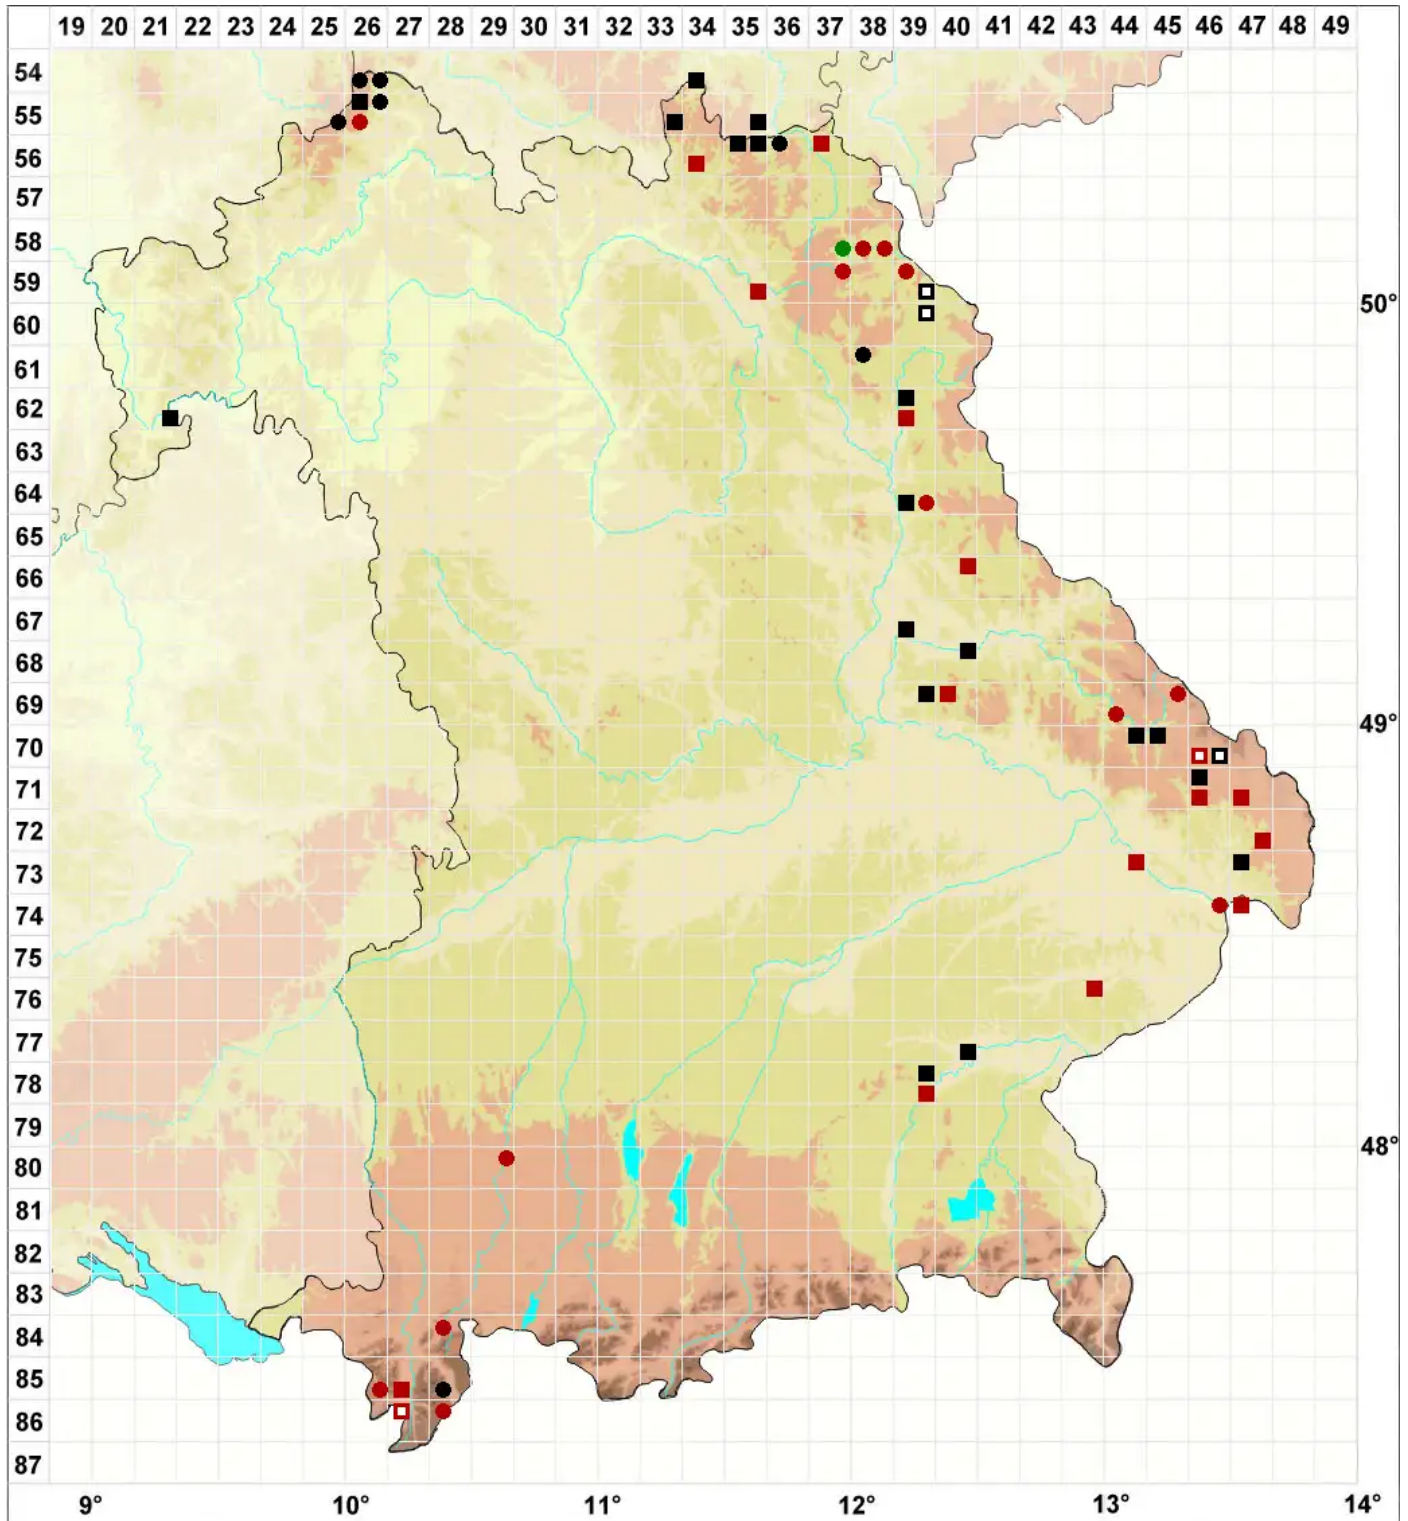

Schistidium rivulare (Brid.) Podp.

Bach-Spalthütchen

Legende:

- Symbole:**
Ausgefülltes Symbol:
Zeitraum von 1980 bis heute (Aktuelle Angabe)
Leeres Symbol:
Zeitraum vor 1980 (Altangabe)
Quadrat: Herbarbeleg