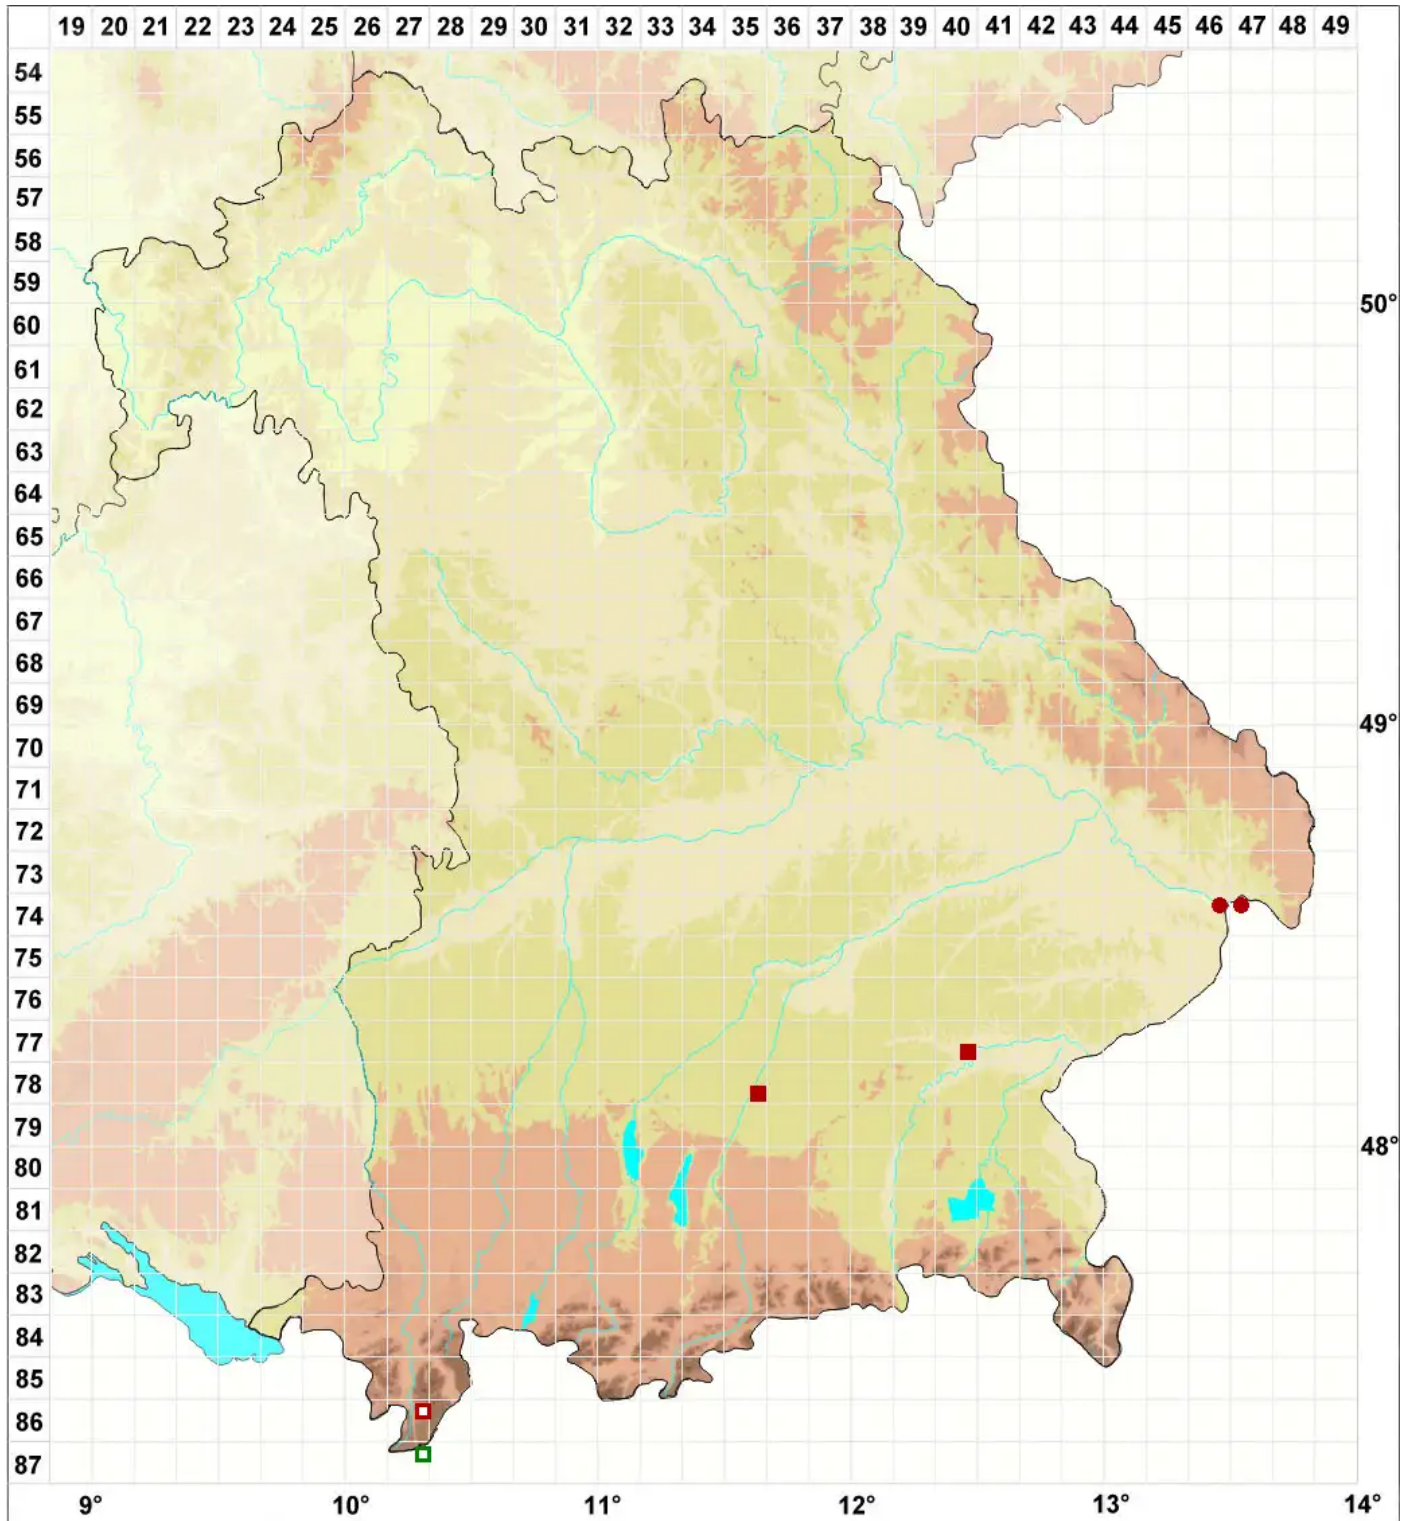

Schistidium platyphyllum (Mitt.) H.Perss.

Flachblättriges Spalrhütchen

Legende:

Symbole:

Ausgefülltes Symbol:
Zeitraum von 1980 bis heute (Aktuelle Angabe)

Leeres Symbol:
Zeitraum vor 1980 (Altangabe)

Quadrat: Herbarbeleg