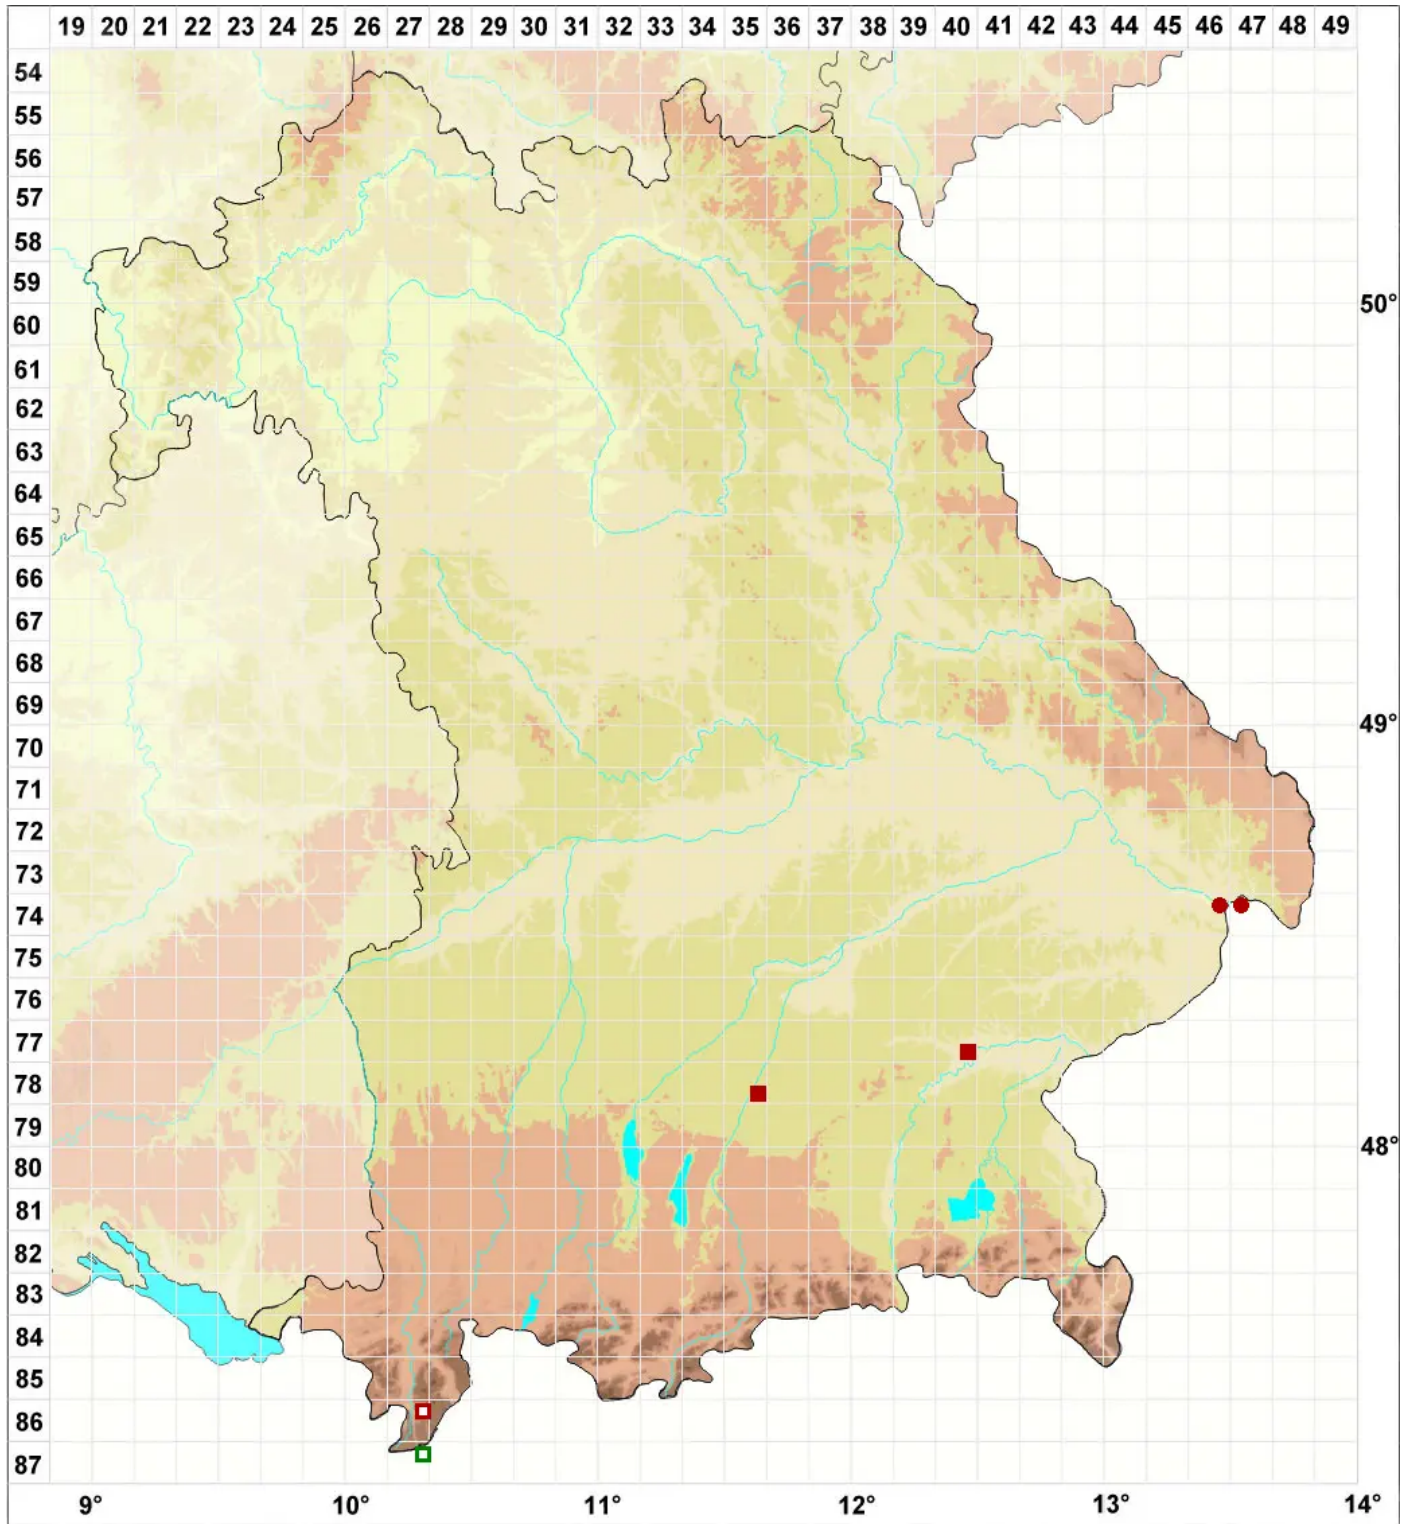

Schistidium platyphyllum (Mitt.) H.Perss.

Flachblättriges Spalrhütchen

Legende:

Symbole:
Ausgefülltes Symbol:
Zeitraum von 1980 bis heute (Aktuelle Angabe)
Leeres Symbol:
Zeitraum vor 1980 (Altangabe)
Quadrat: Herbarbeleg