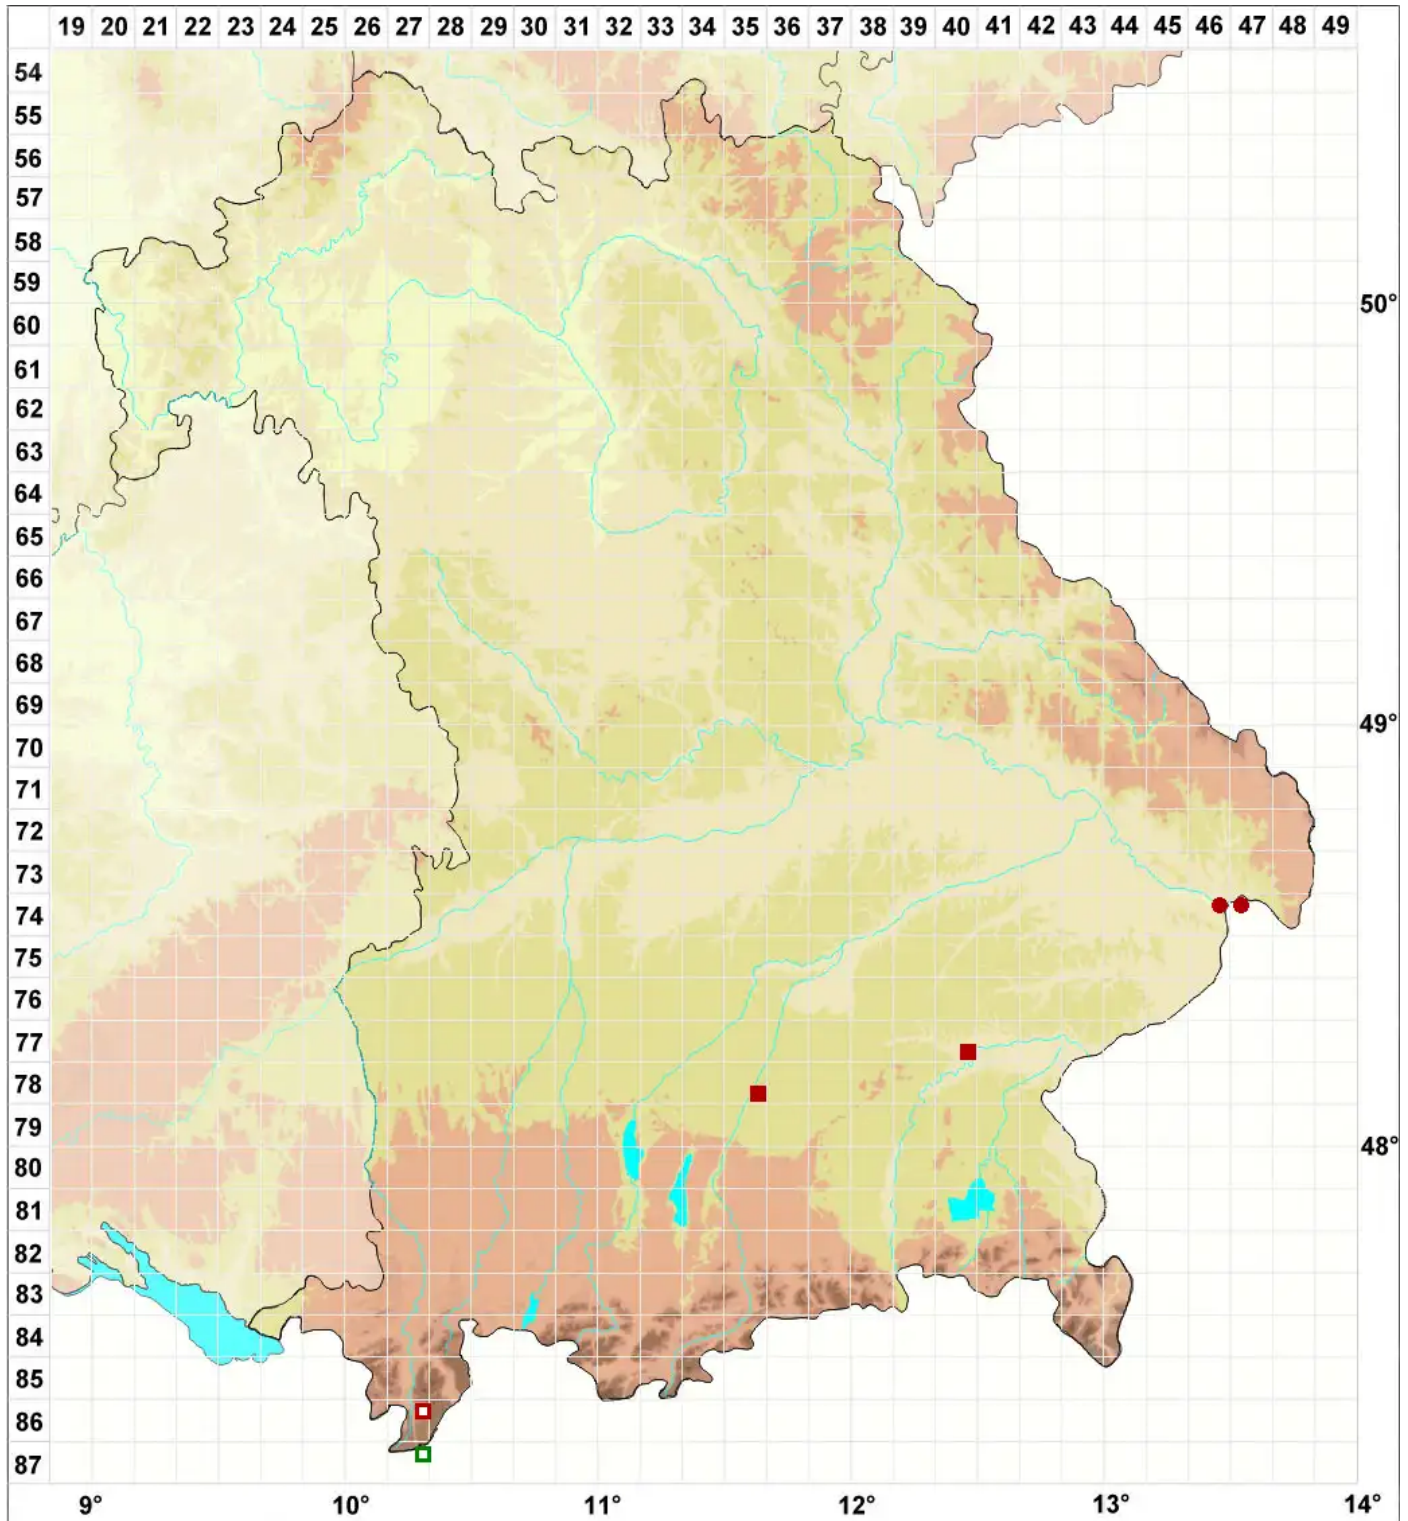

# Schistidium platyphyllum (Mitt.) H.Perss.

Flachblättriges Spalthütchen

Legende:

**Symbole:**

Ausgefülltes Symbol:  
Zeitraum von 1980 bis heute (Aktuelle Angabe)

Leeres Symbol:  
Zeitraum vor 1980 (Altangabe)

Quadrat: Herbarbeleg