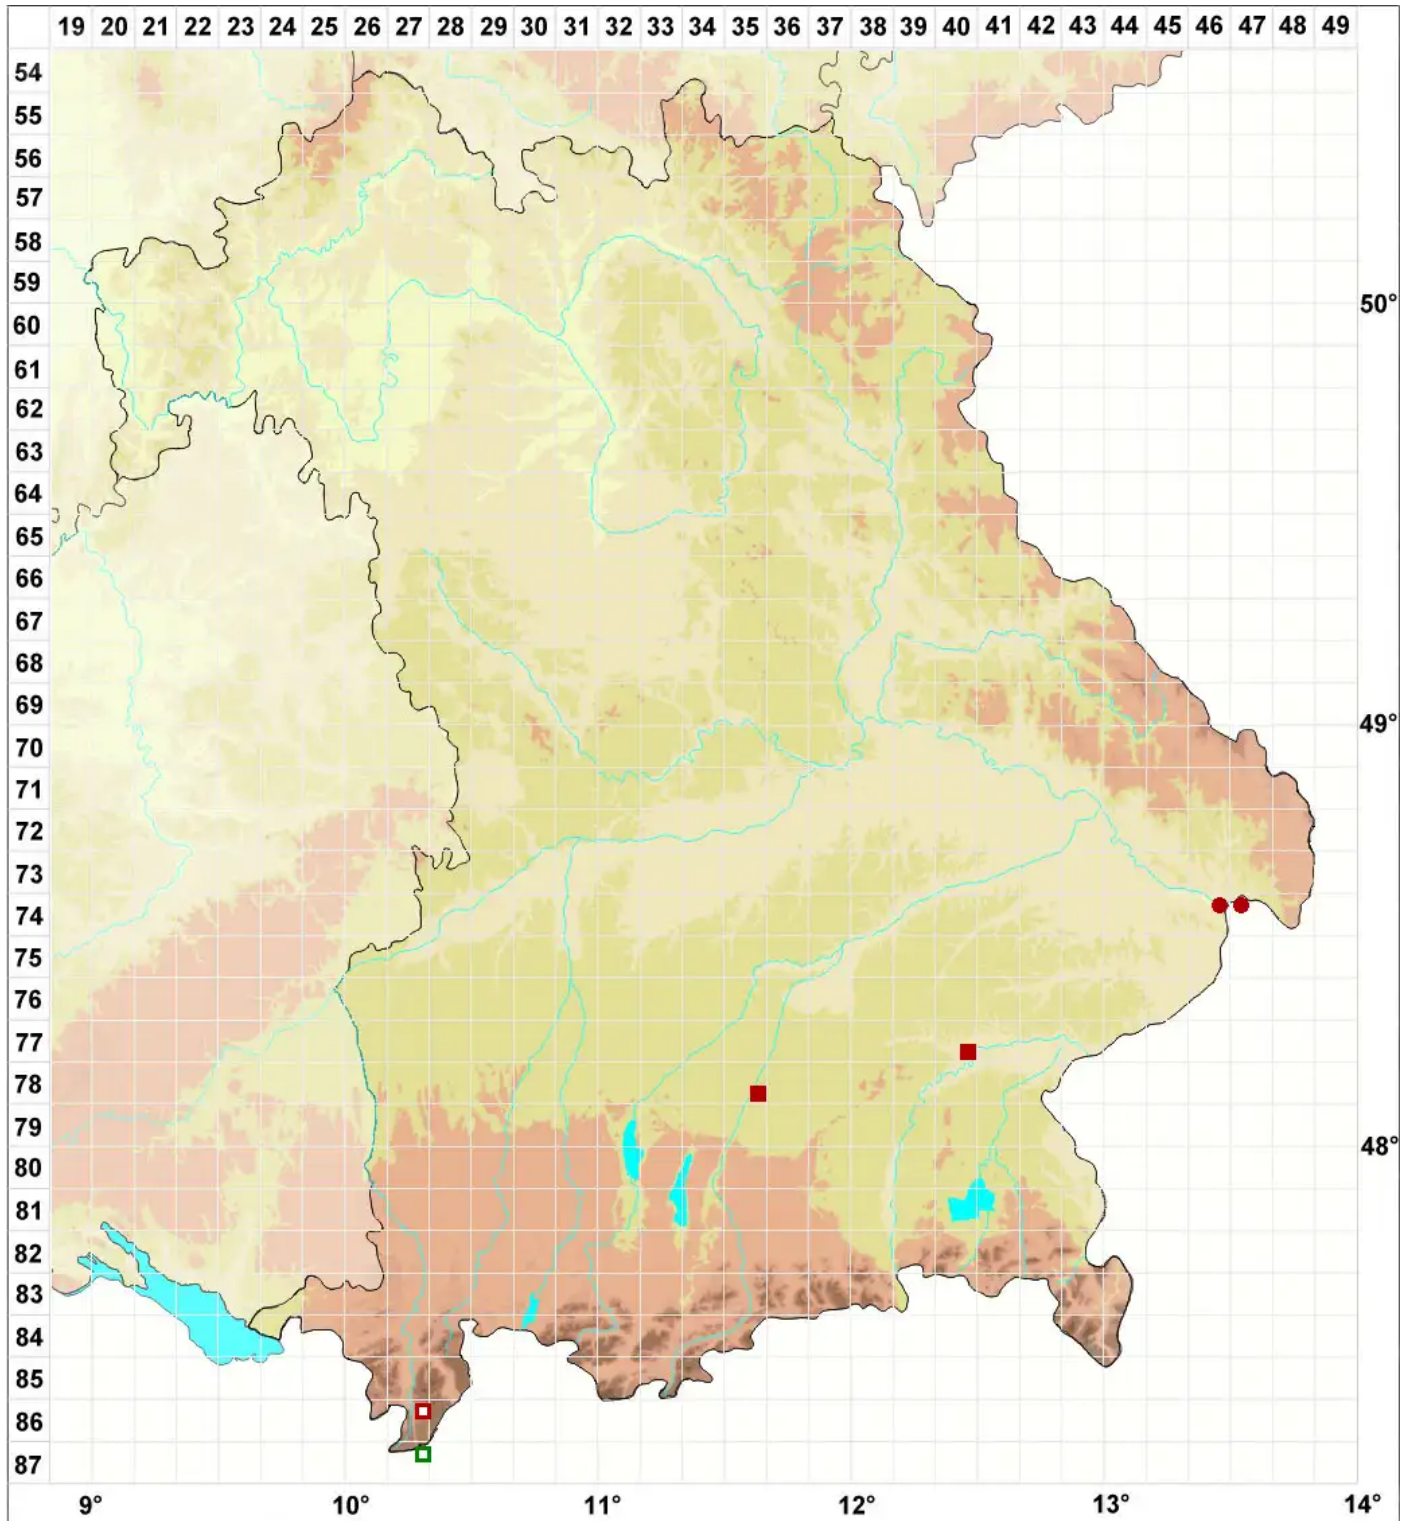

# Schistidium platyphyllum (Mitt.) H.Perss.

Flachblättriges Spalthütchen

Legende:

**Symbole:**  
Ausgefülltes Symbol:  
Zeitraum von 1980 bis heute (Aktuelle Angabe)  
Leeres Symbol:  
Zeitraum vor 1980 (Altangabe)  
Quadrat: Herbarbeleg