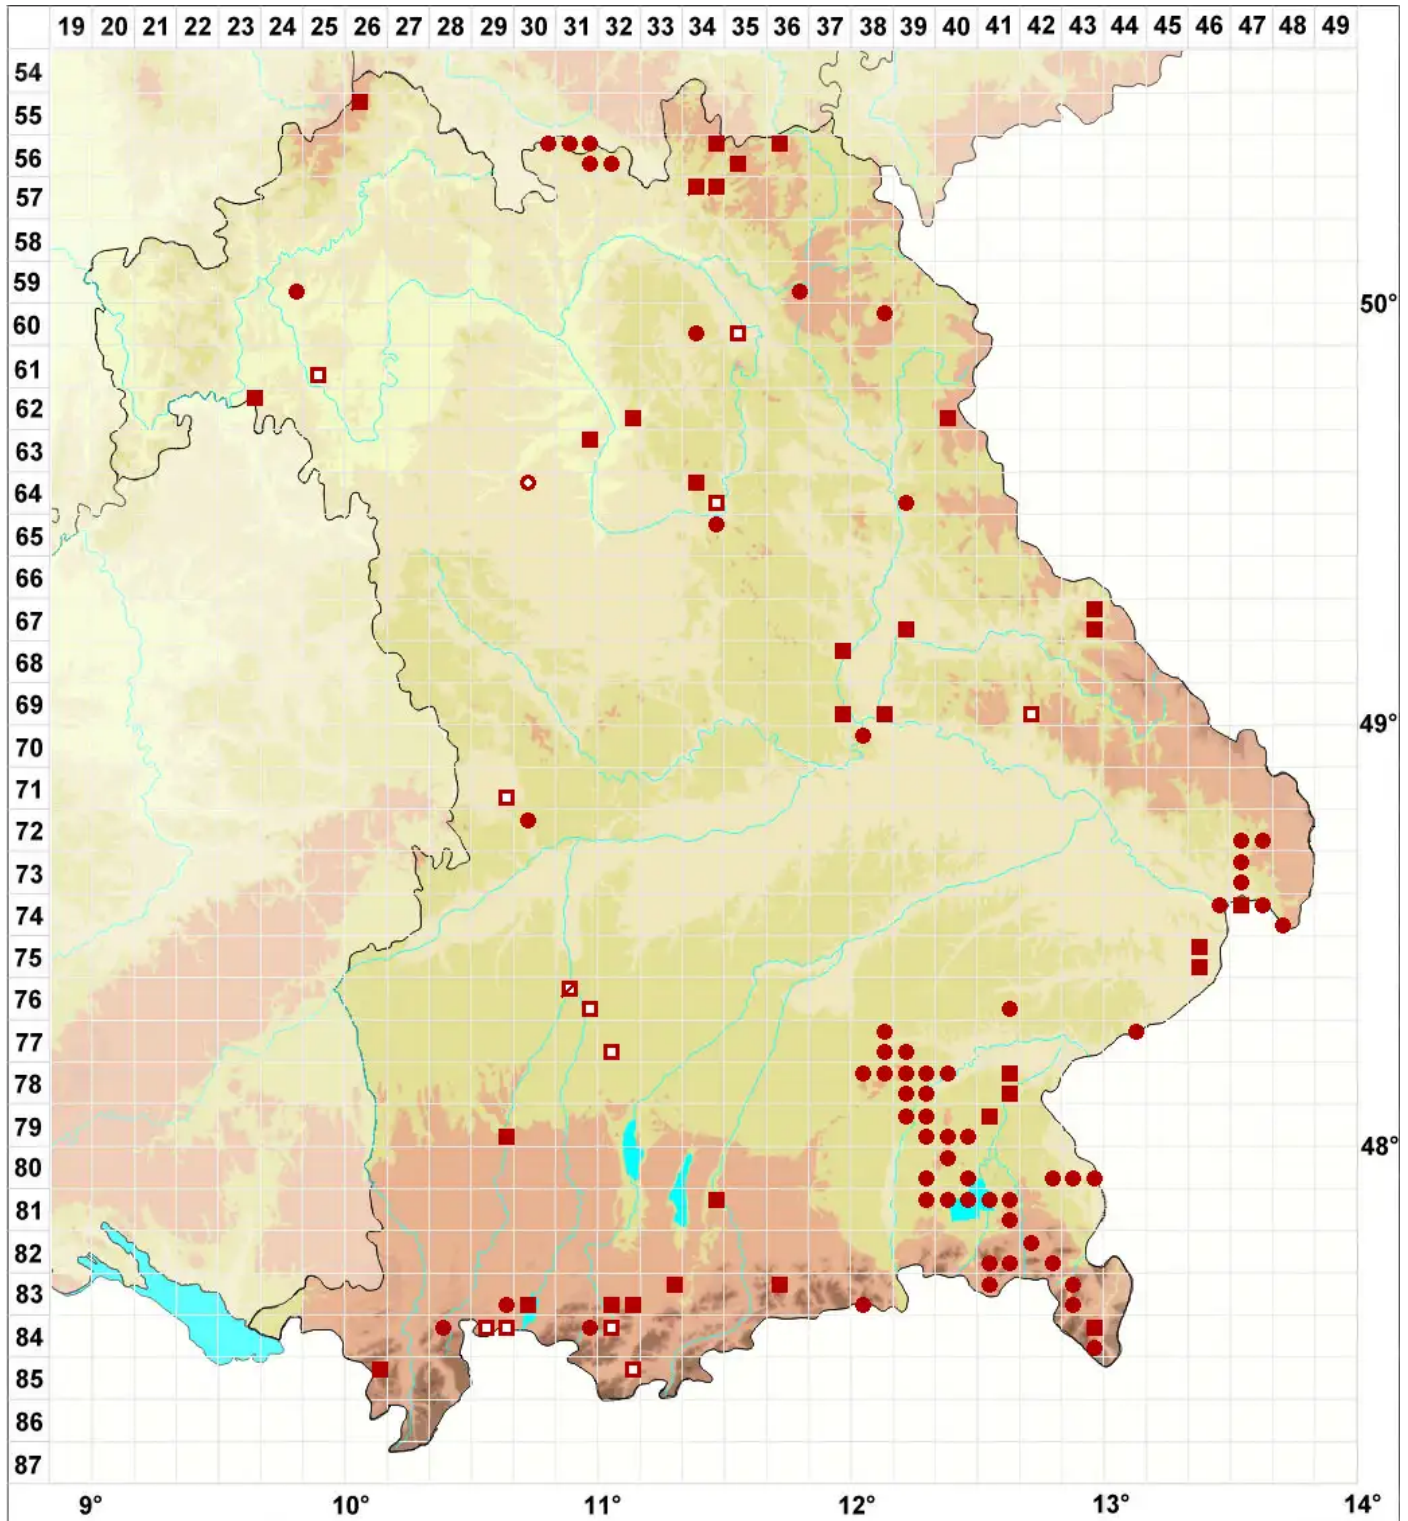

Schistidium apocarpum agg.

Sammel Verstecktfrüchtiges Spalthütchen

Legende:

- Symbole:**
Ausgefülltes Symbol:
Zeitraum von 1980 bis heute (Aktuelle Angabe)
Leeres Symbol:
Zeitraum vor 1980 (Altangabe)
Quadrat: Herbarbeleg