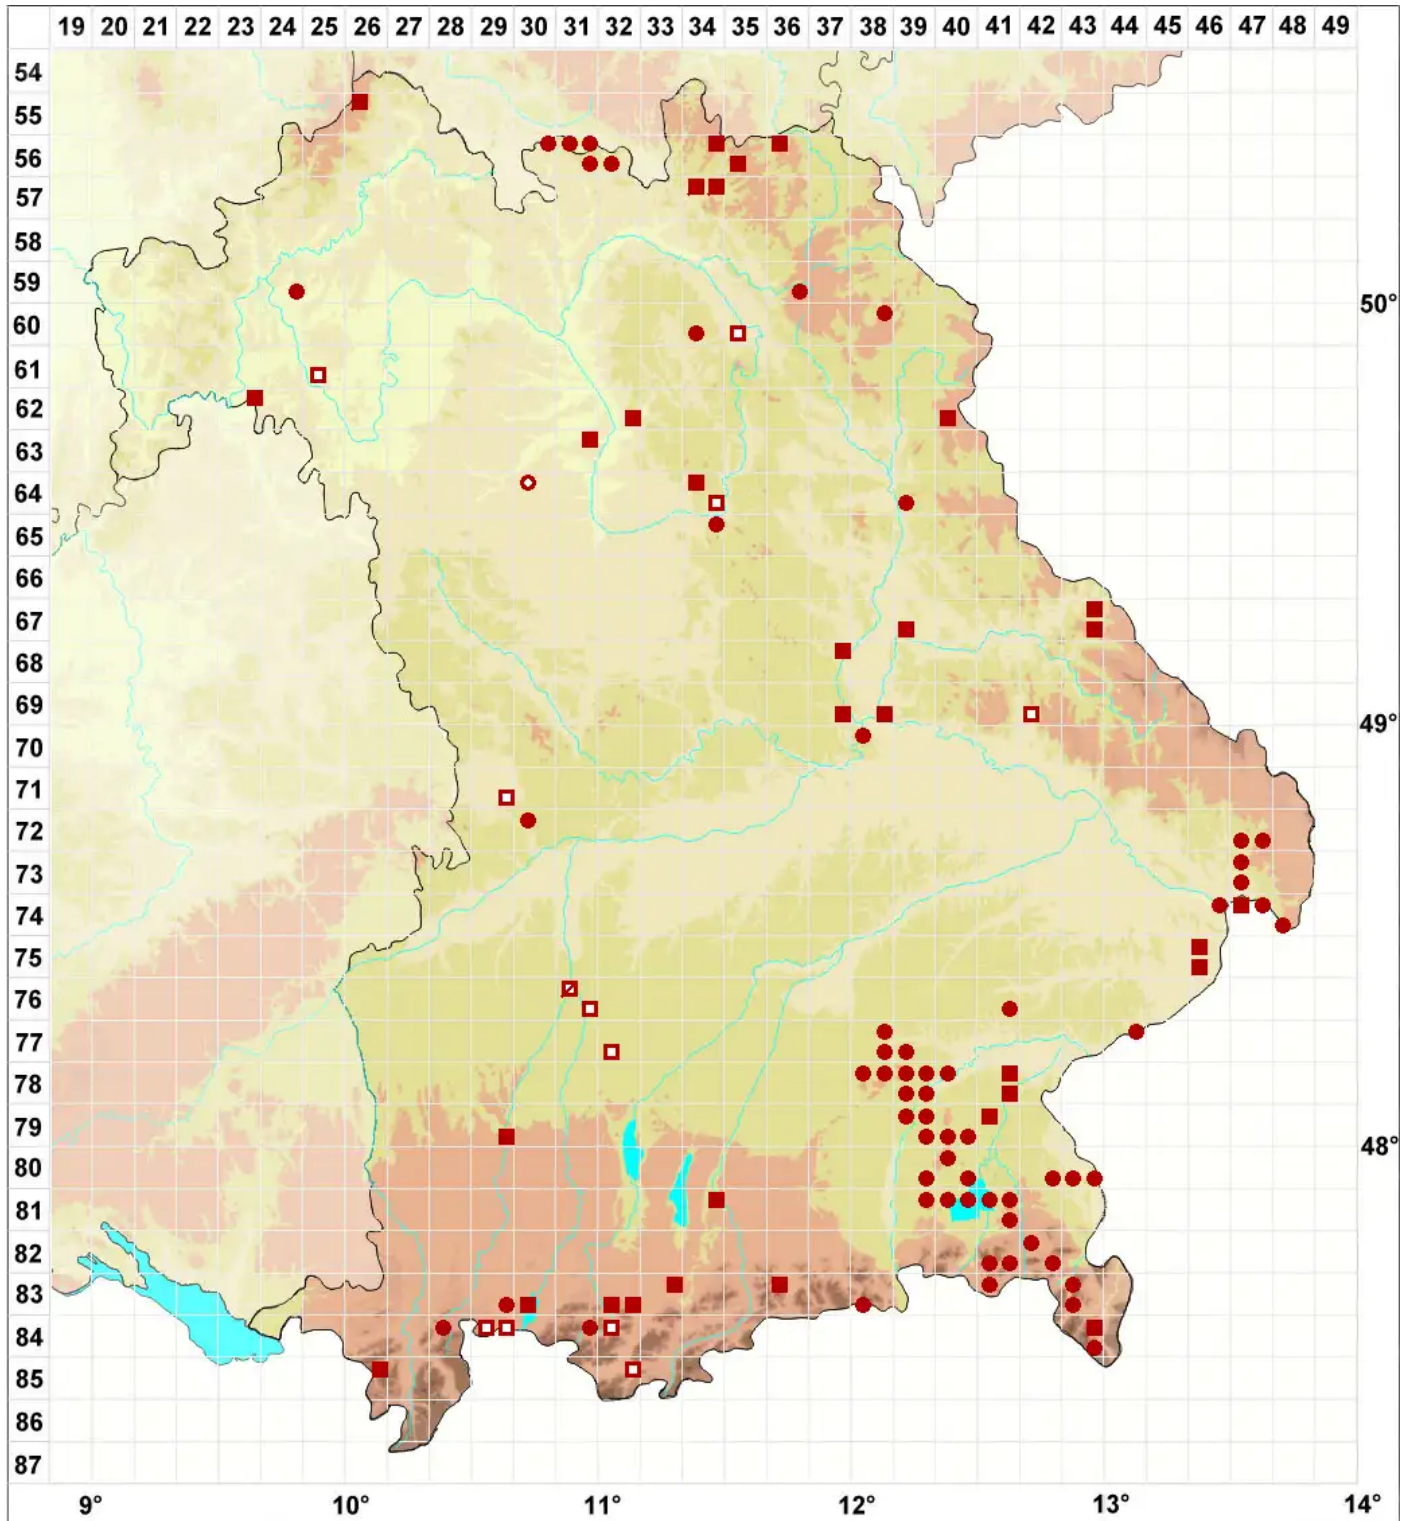

Schistidium apocarpum agg.

Sammel Verstecktfrüchtiges Spalthütchen

Legende:

Symbole:
Ausgefülltes Symbol:
Zeitraum von 1980 bis heute (Aktuelle Angabe)
Leeres Symbol:
Zeitraum vor 1980 (Altangabe)
Quadrat: Herbarbeleg