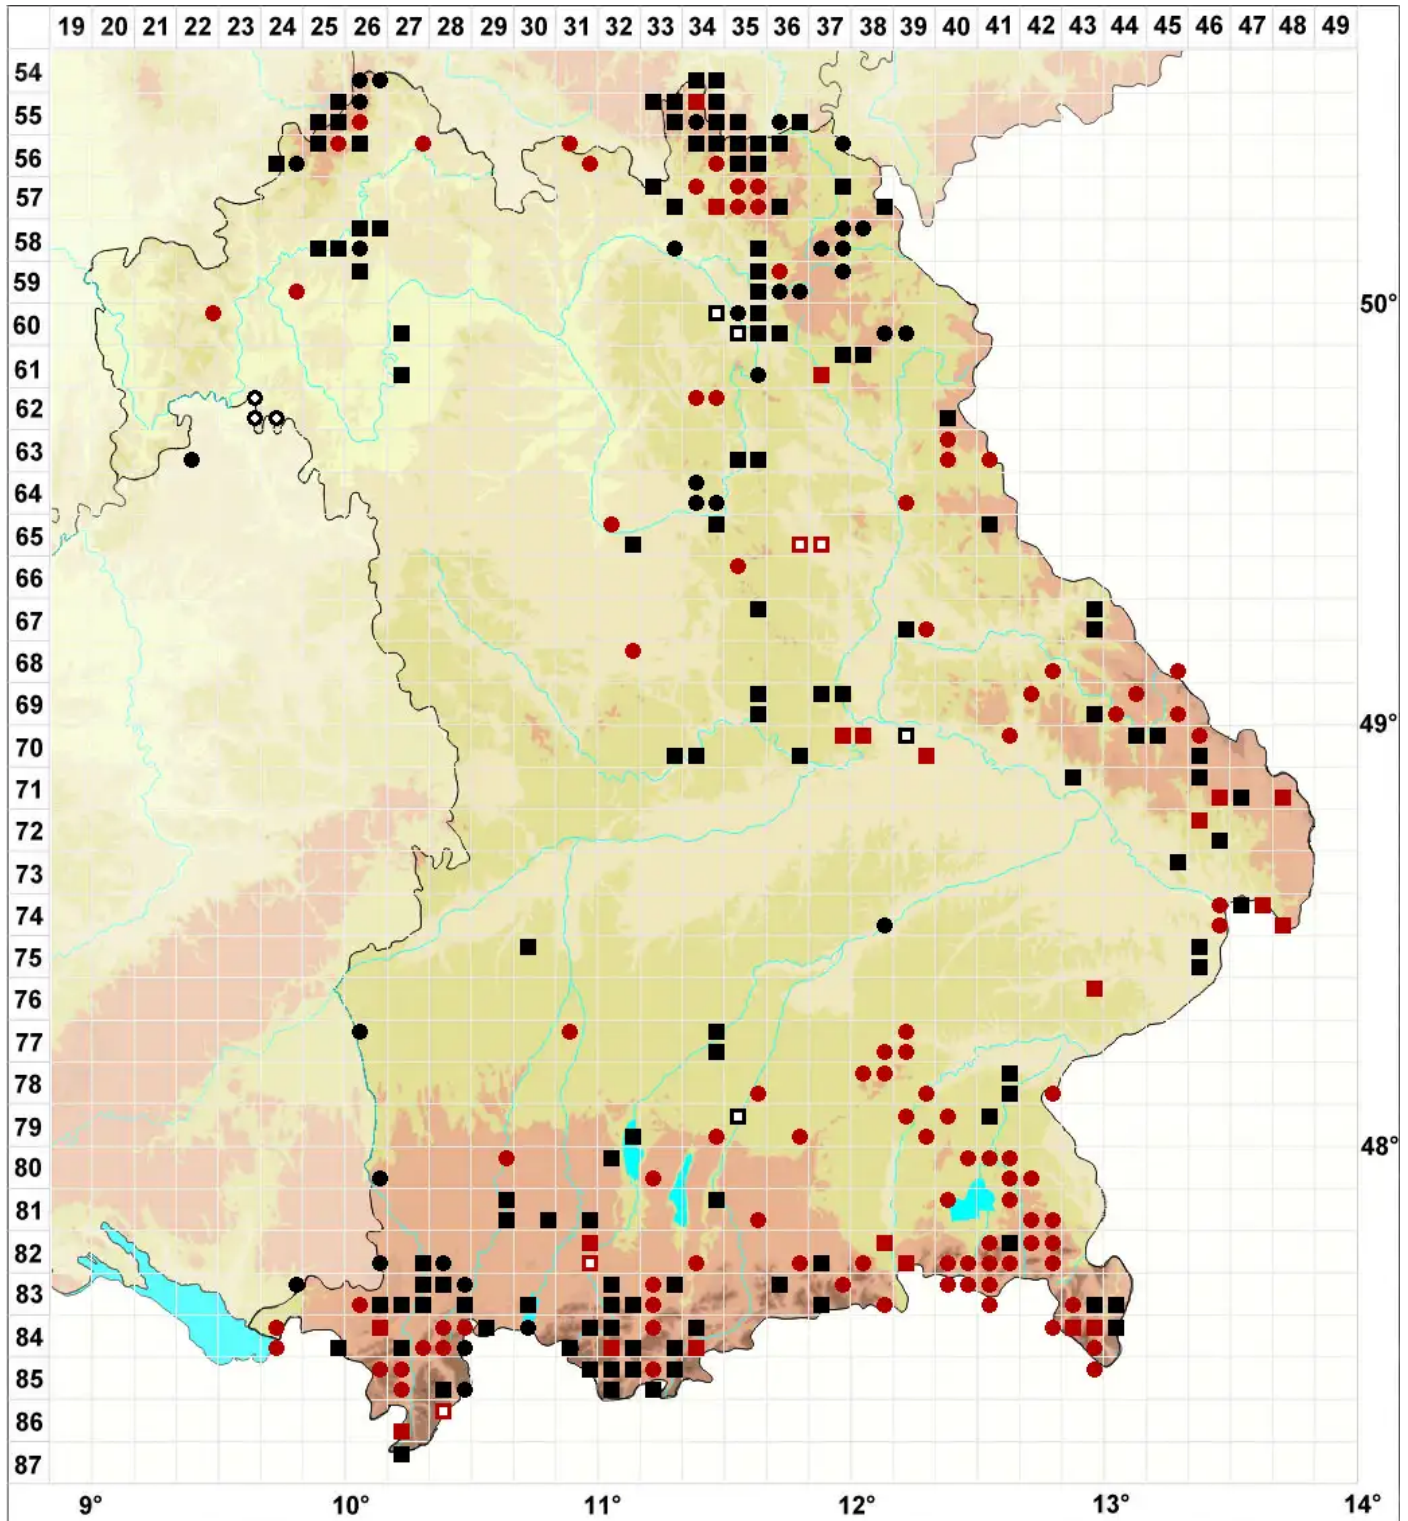

# Schistidium apocarpum (Hedw.) Bruch & Schimp.

Versteckfrüchtiges Spalrhütchen

Legende:

- Symbole:**
- Ausgefülltes Symbol:  
Zeitraum von 1980 bis heute (Aktuelle Angabe)
  - Leeres Symbol:  
Zeitraum vor 1980 (Altangabe)
  - Quadrat: Herbarbeleg