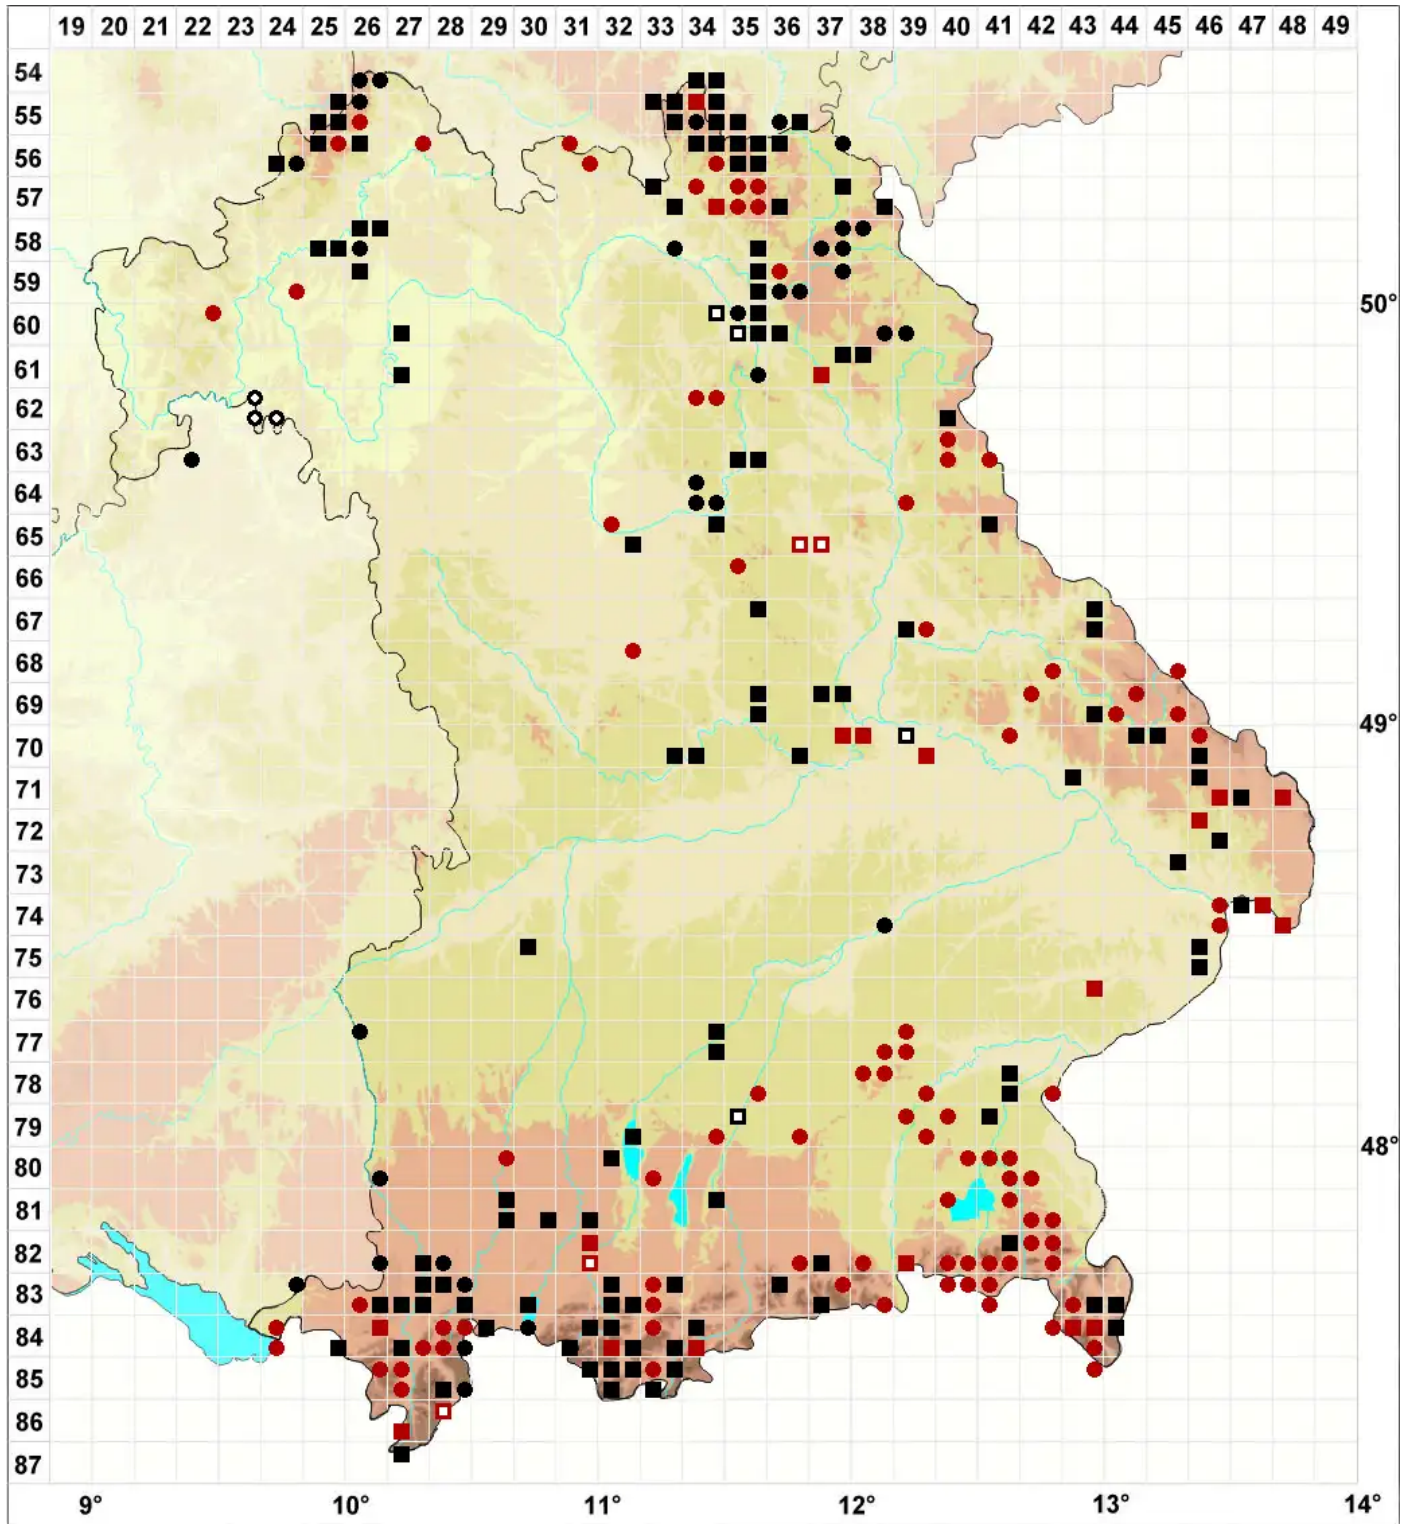

Schistidium apocarpum (Hedw.) Bruch & Schimp.

Versteckfrüchtiges Spalthütchen

Legende:

- Symbole:**
- Ausgefülltes Symbol:
Zeitraum von 1980 bis heute (Aktuelle Angabe)
 - Leeres Symbol:
Zeitraum vor 1980 (Altangabe)
 - Quadrat: Herbarbeleg