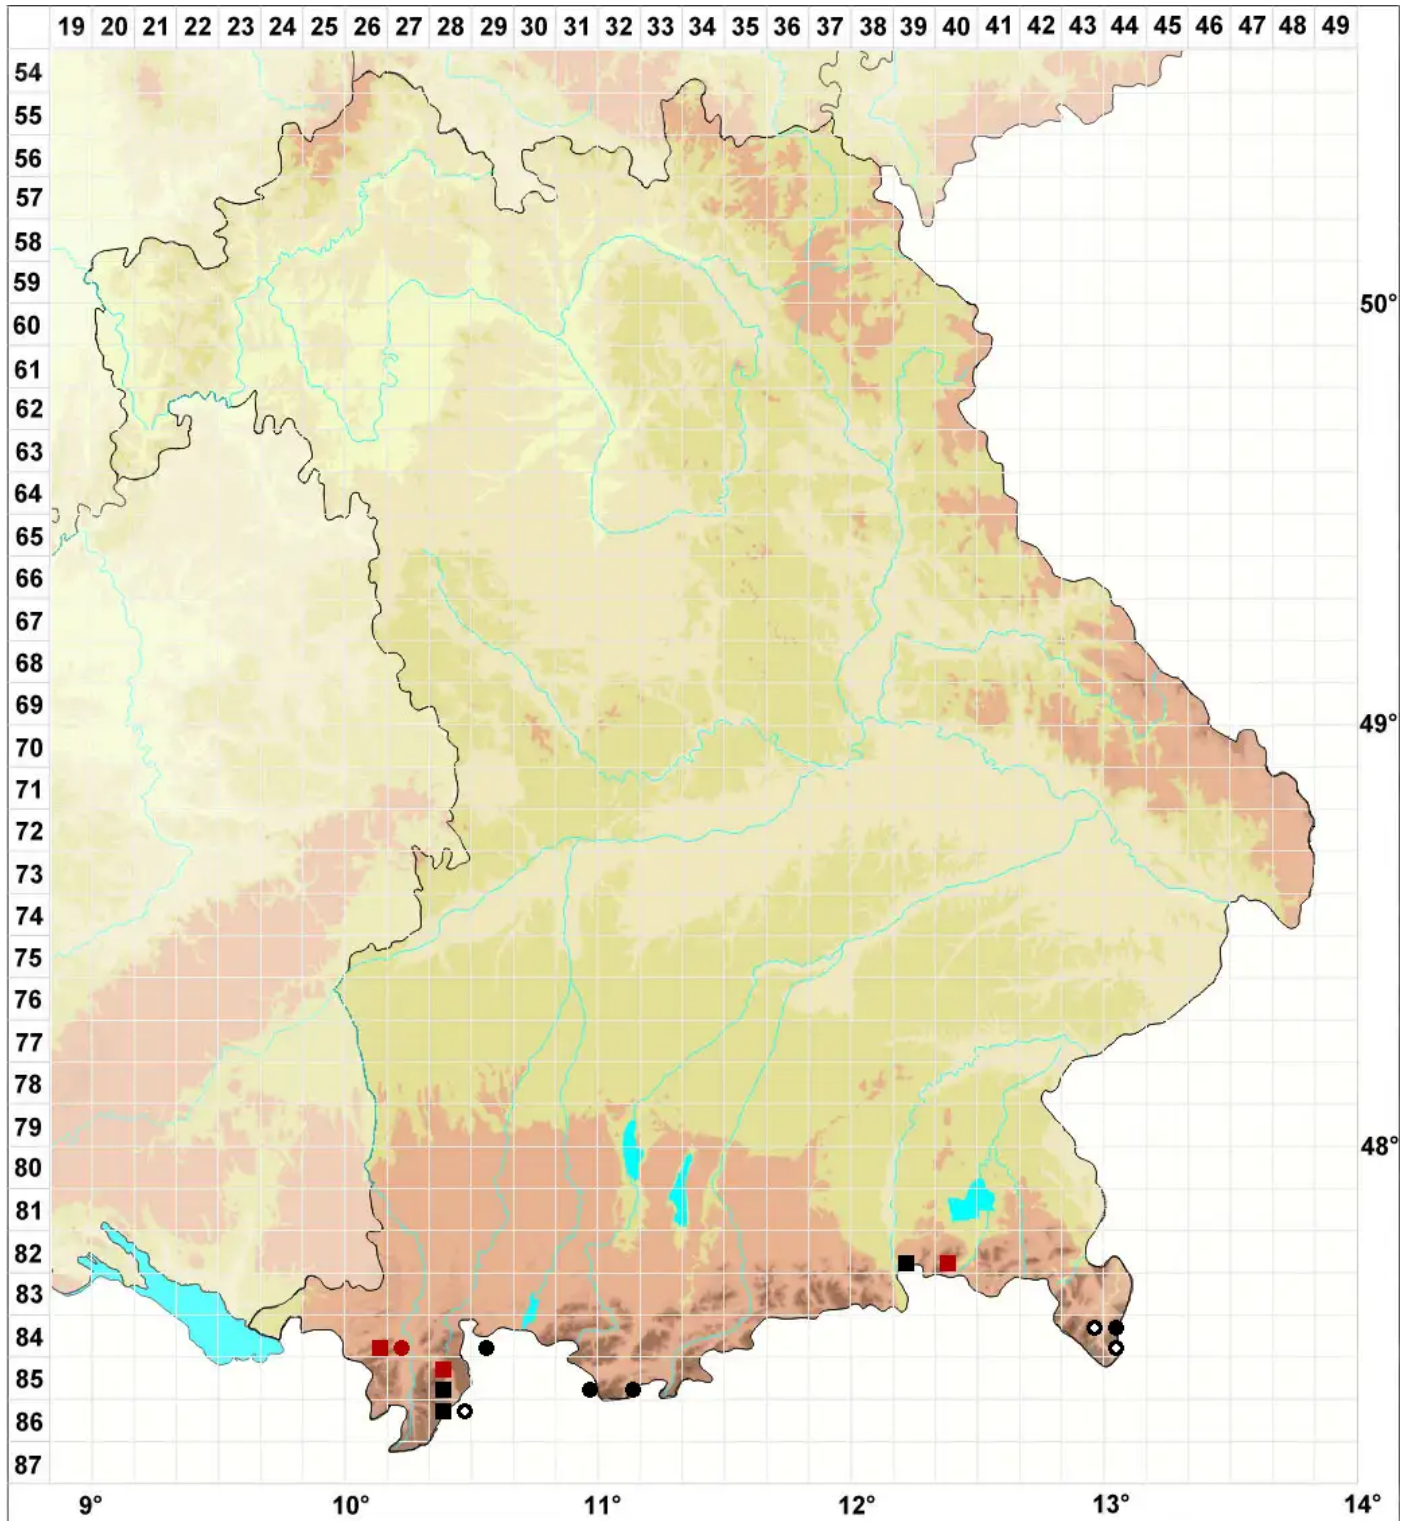

# Schistidium atrofuscum (Schimp.) Limpr.

Schwarzbraunes Spalthütchen

Legende:

**Symbole:**

Ausgefülltes Symbol:  
Zeitraum von 1980 bis heute (Aktuelle Angabe)

Leeres Symbol:  
Zeitraum vor 1980 (Altangabe)

Quadrat: Herbarbeleg