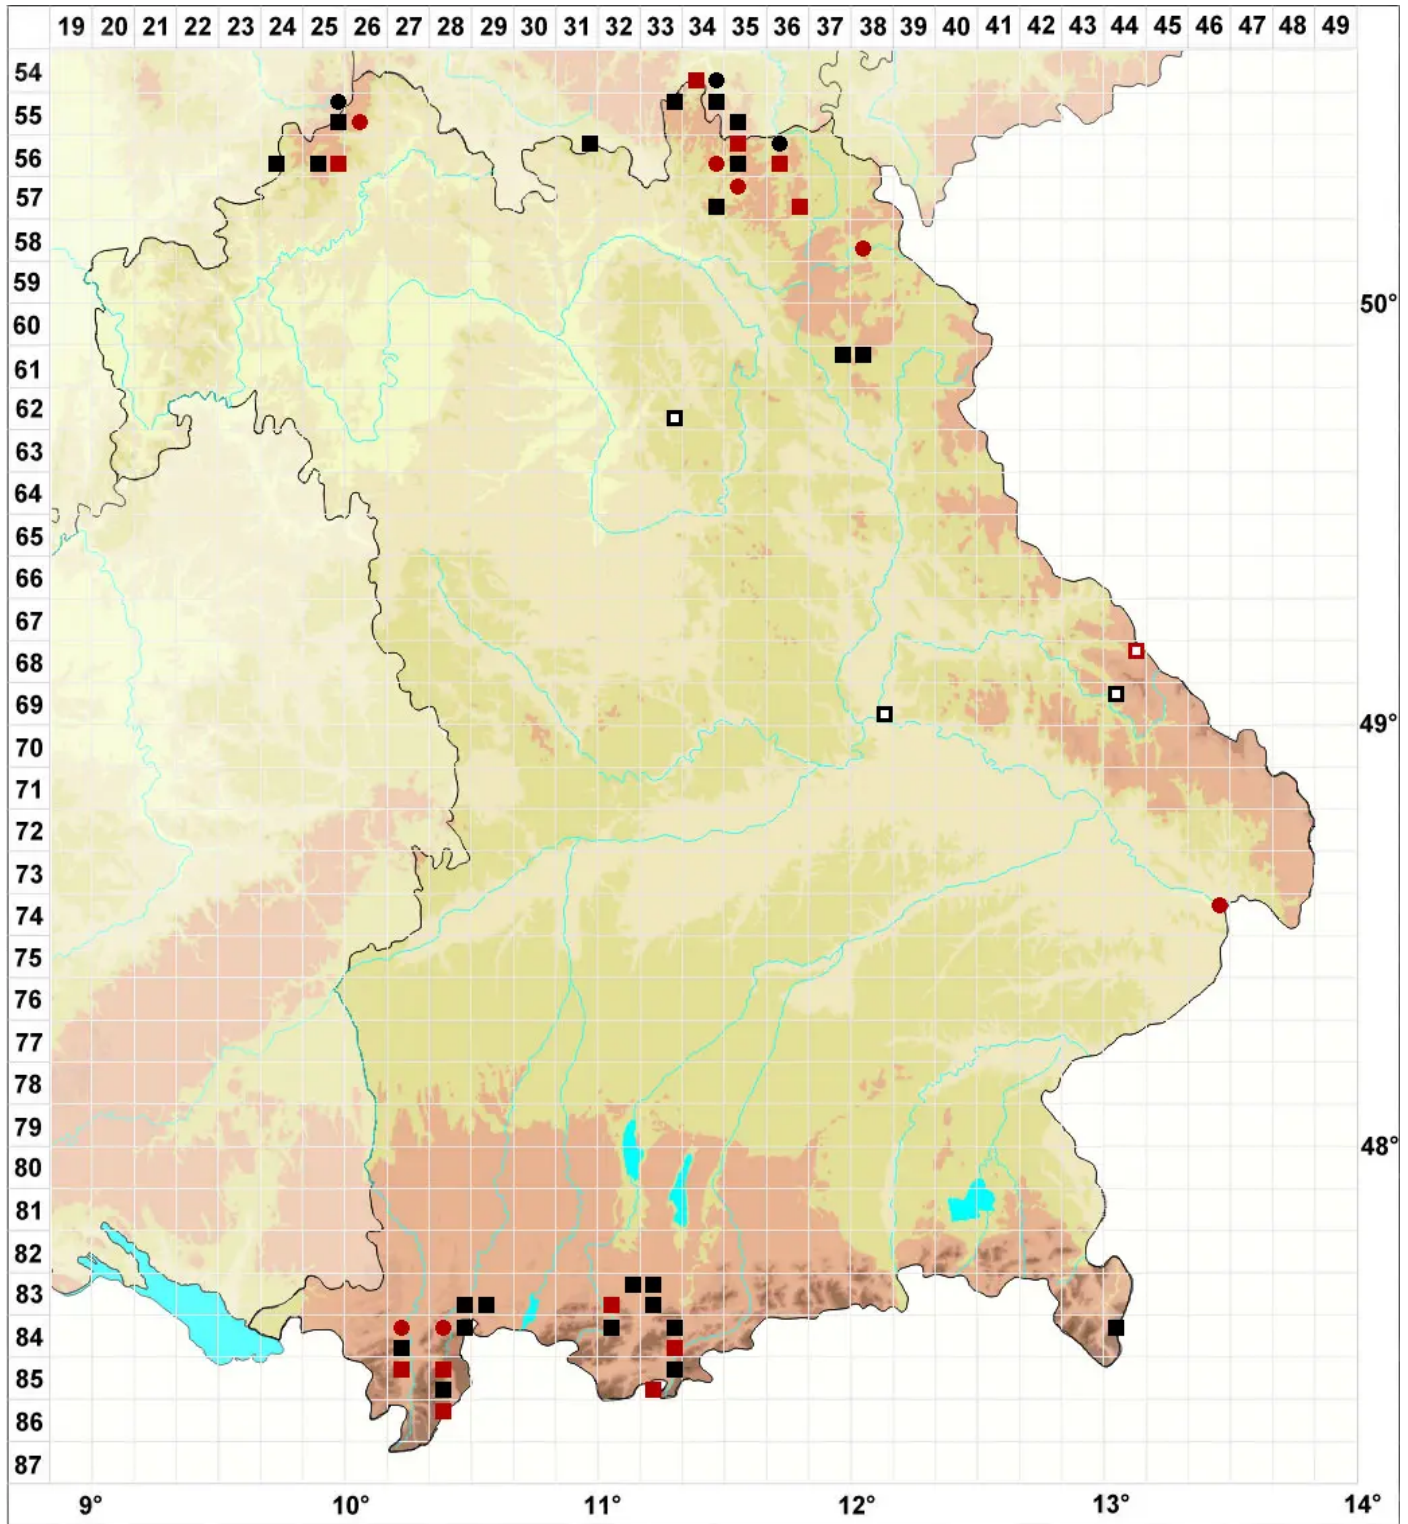

Schistidium papillosum Culm.

Papillen-Spalthütchen

Legende:

- Symbole:**
- Ausgefülltes Symbol:
Zeitraum von 1980 bis heute (Aktuelle Angabe)
 - Leeres Symbol:
Zeitraum vor 1980 (Altangabe)
 - Quadrat: Herbarbeleg