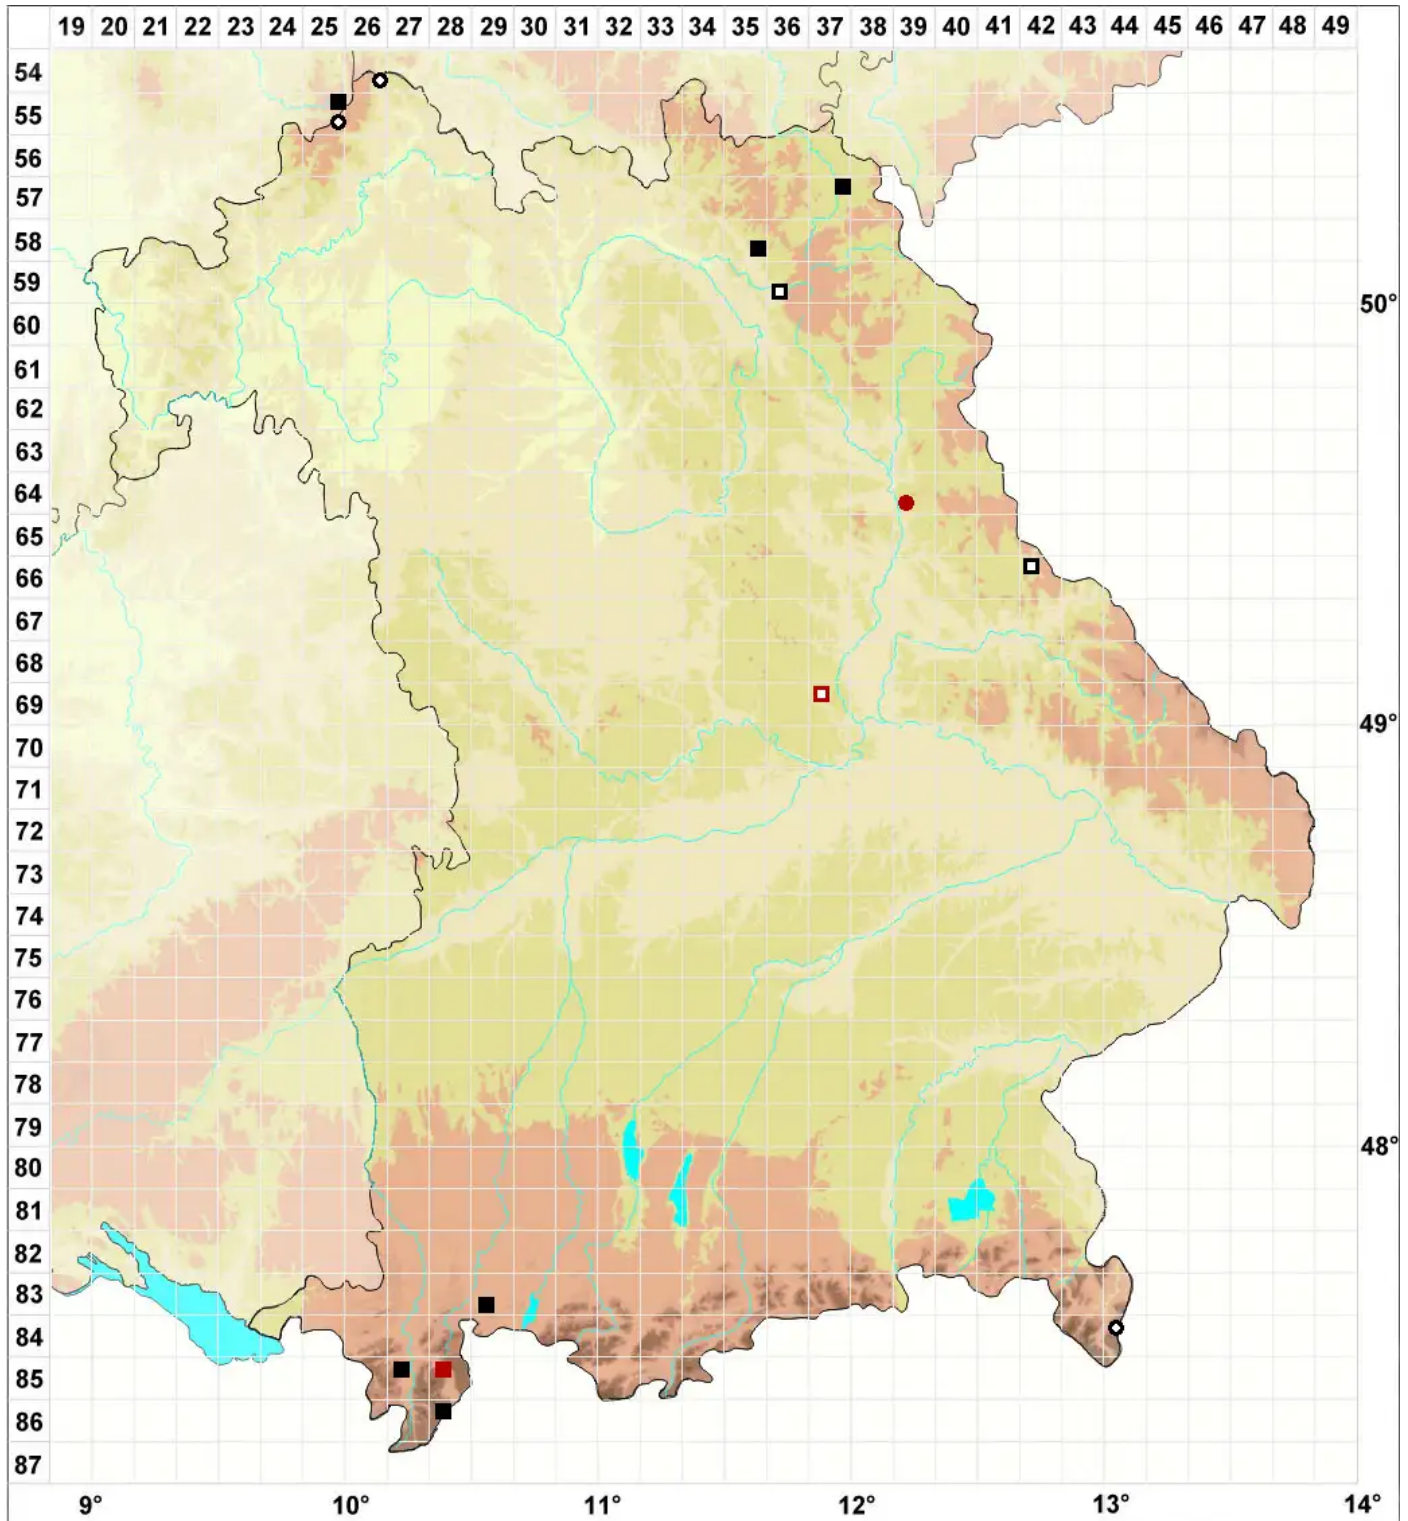

Schistidium confertum (Funck) Bruch & Schimp.

Dichtes Spalthütchen

Legende:

Symbole:
Ausgefülltes Symbol:
Zeitraum von 1980 bis heute (Aktuelle Angabe)
Leeres Symbol:
Zeitraum vor 1980 (Altangabe)
Quadrat: Herbarbeleg