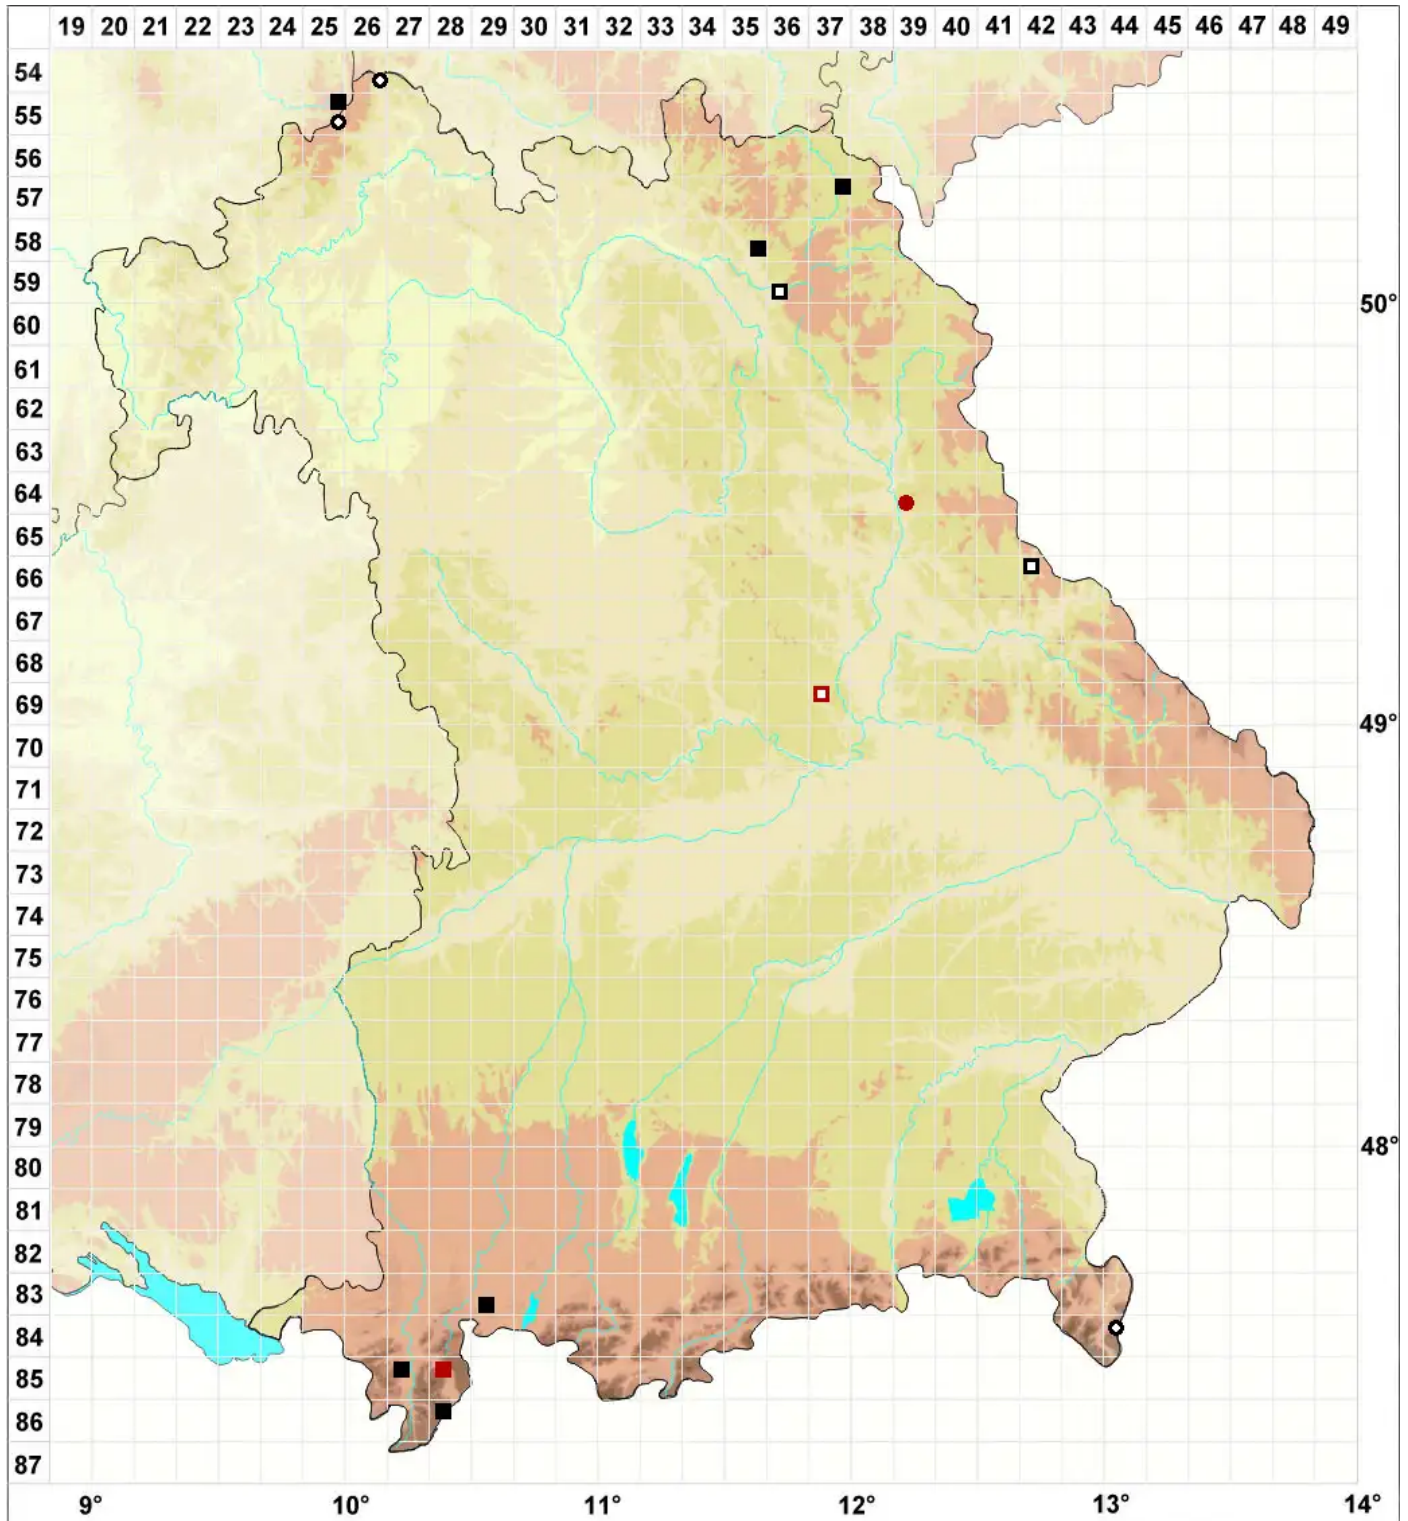

# Schistidium confertum (Funck) Bruch & Schimp.

Dichtes Spalthütchen

Legende:

**Symbole:**

Ausgefülltes Symbol:  
Zeitraum von 1980 bis heute (Aktuelle Angabe)

Leeres Symbol:  
Zeitraum vor 1980 (Altangabe)

Quadrat: Herbarbeleg