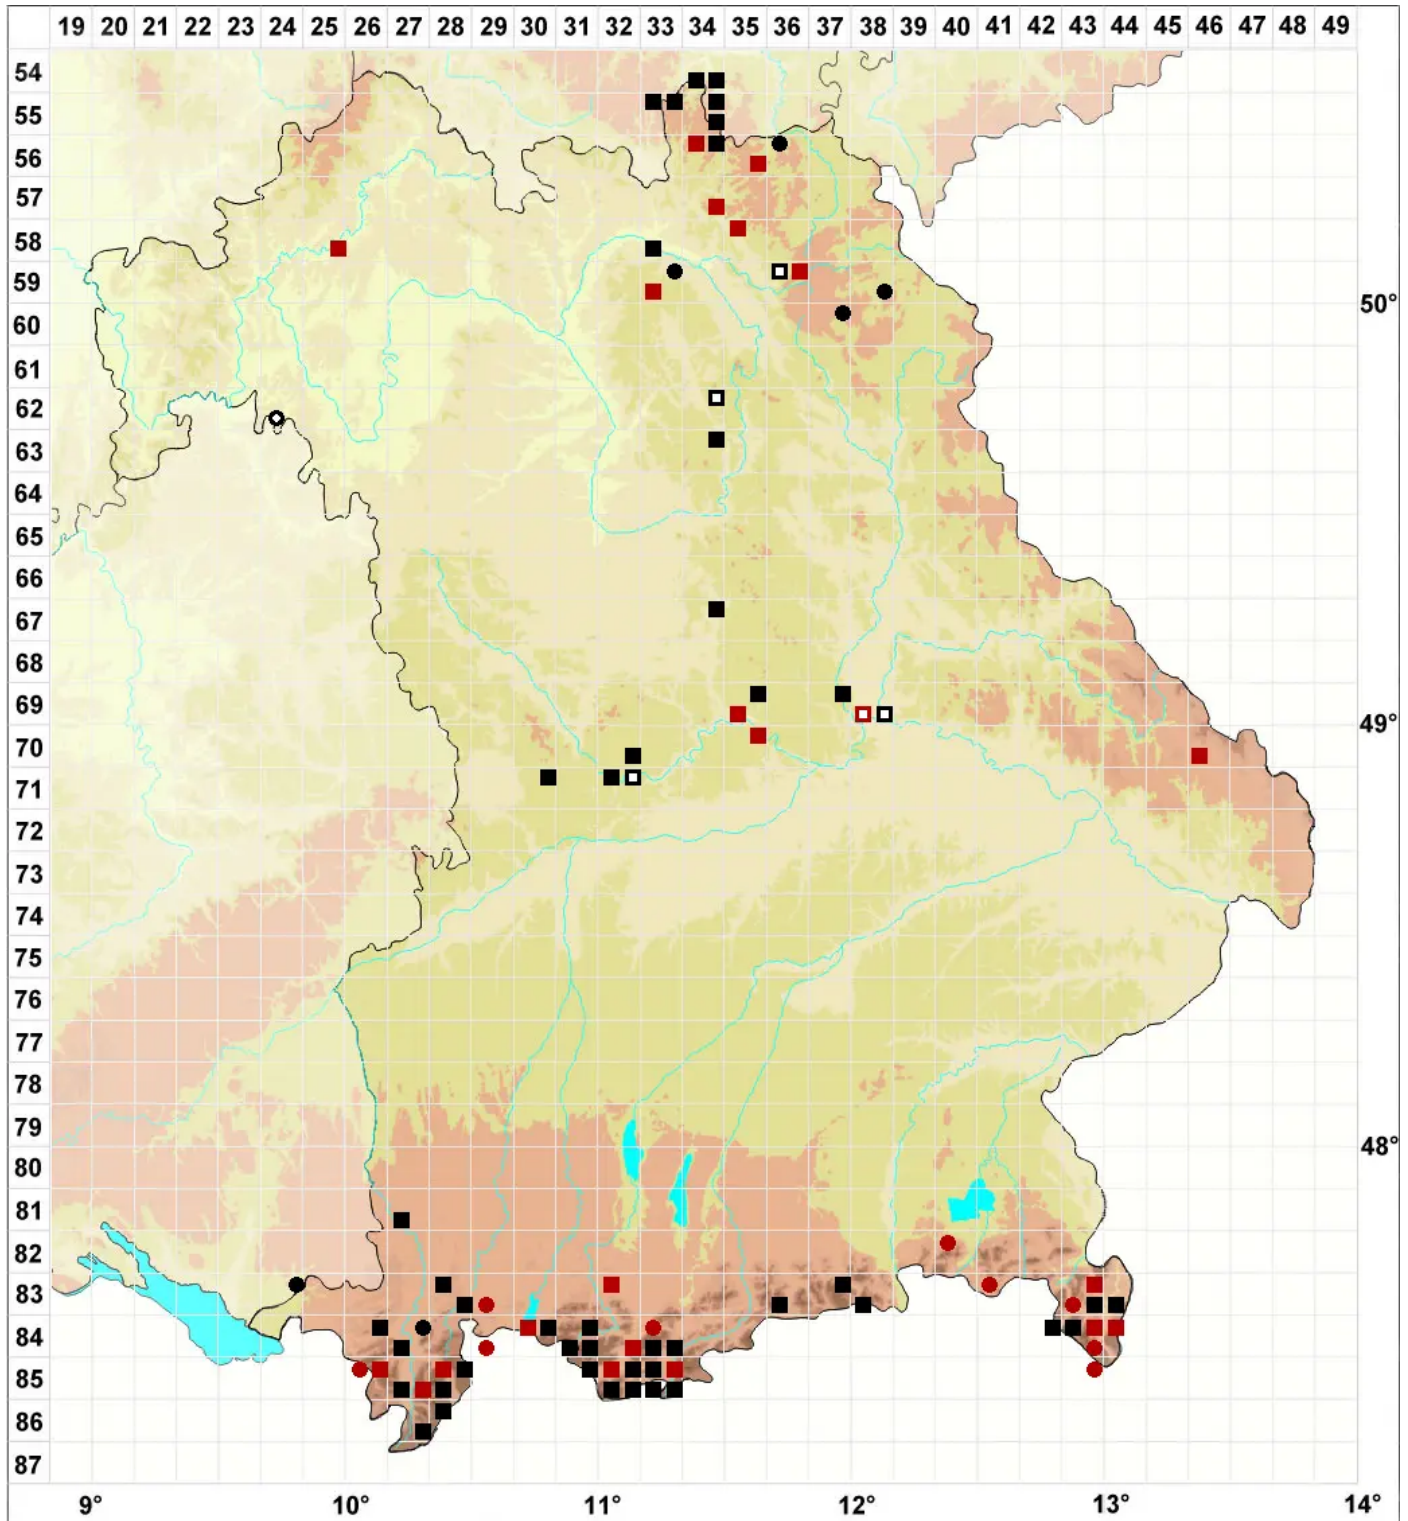

Schistidium robustum (Nees & Hornsch.) H.H.Blom

Kräftiges Spalthütchen

Legende:

- Symbole:**
- Ausgefülltes Symbol:
Zeitraum von 1980 bis heute (Aktuelle Angabe)
 - Leeres Symbol:
Zeitraum vor 1980 (Altangabe)
 - Quadrat: Herbarbeleg