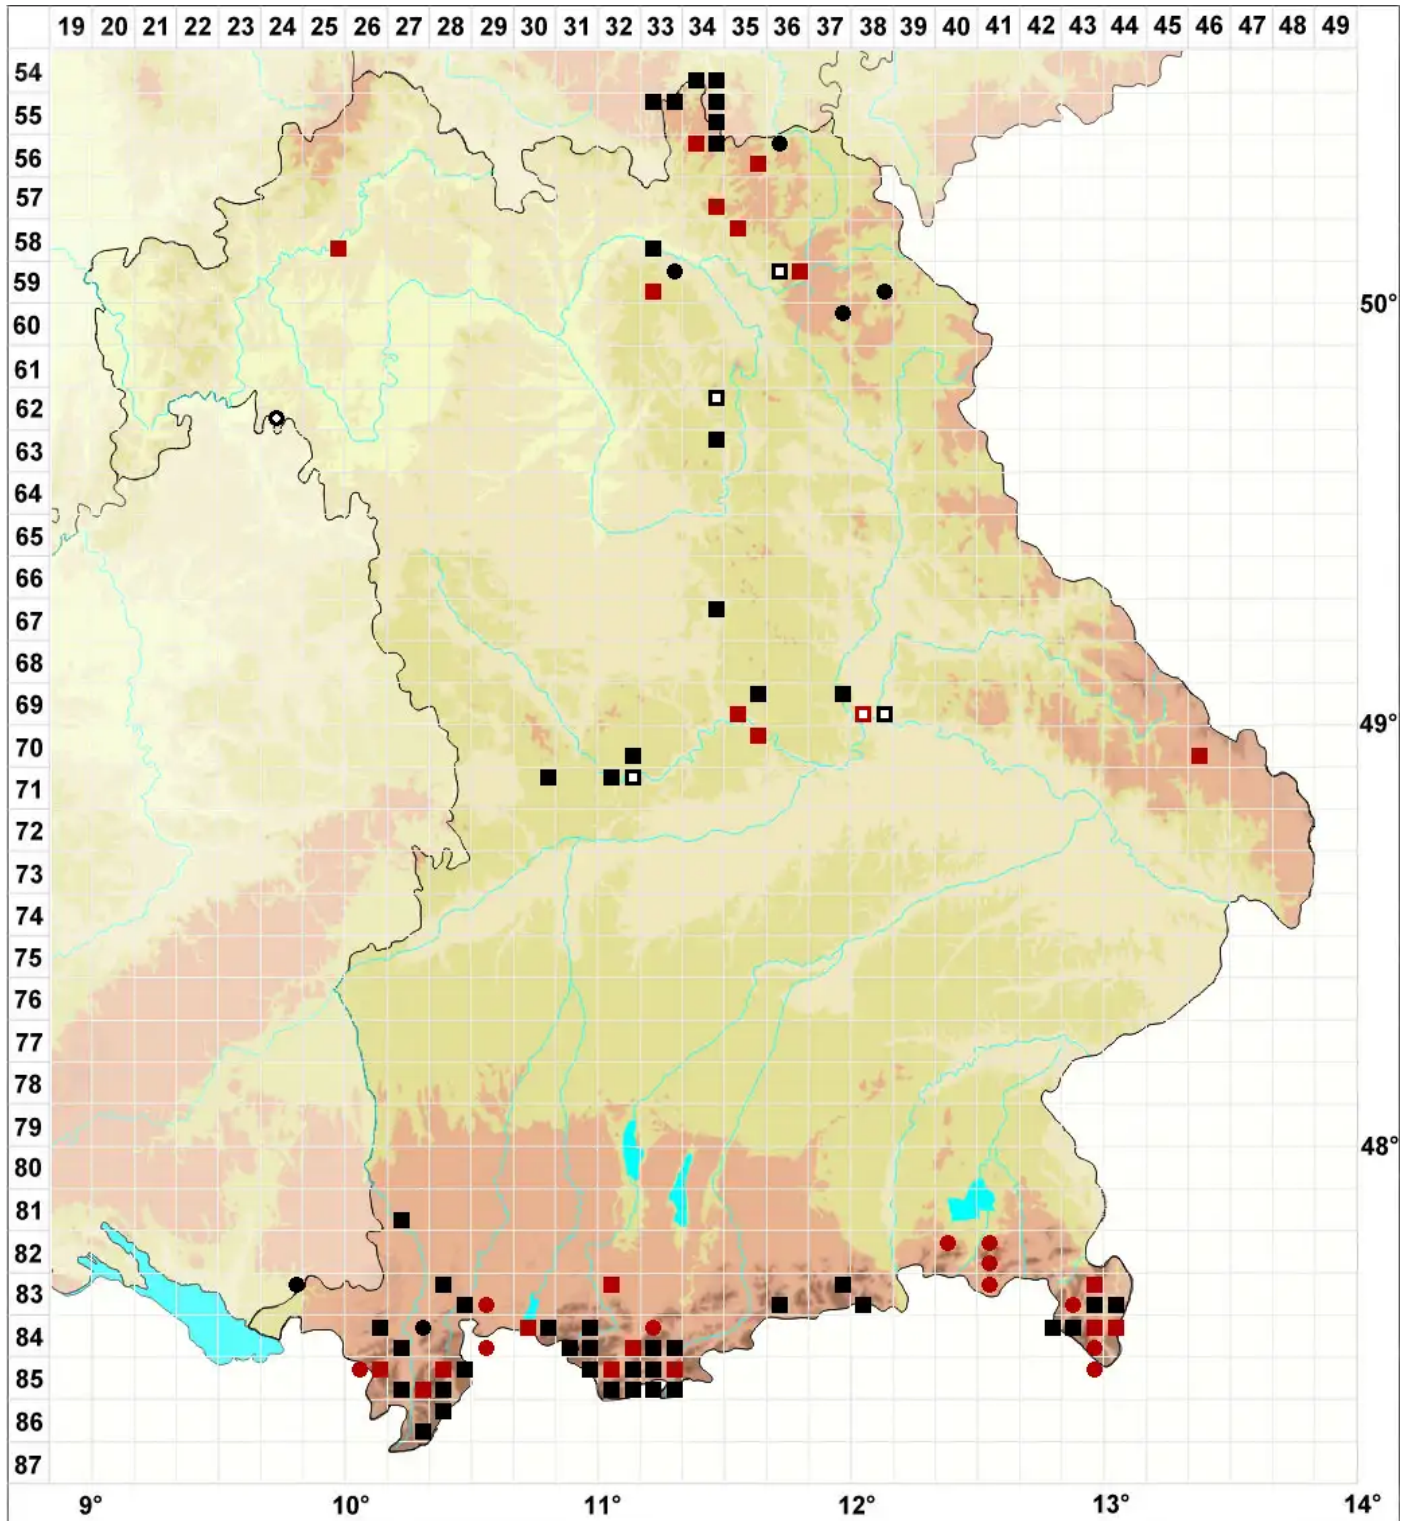

# Schistidium robustum (Nees & Hornsch.) H.H.Blom

Kräftiges Spalthütchen

Legende:

**Symbole:**  
Ausgefülltes Symbol:  
Zeitraum von 1980 bis heute (Aktuelle Angabe)  
Leeres Symbol:  
Zeitraum vor 1980 (Altangabe)  
Quadrat: Herbarbeleg