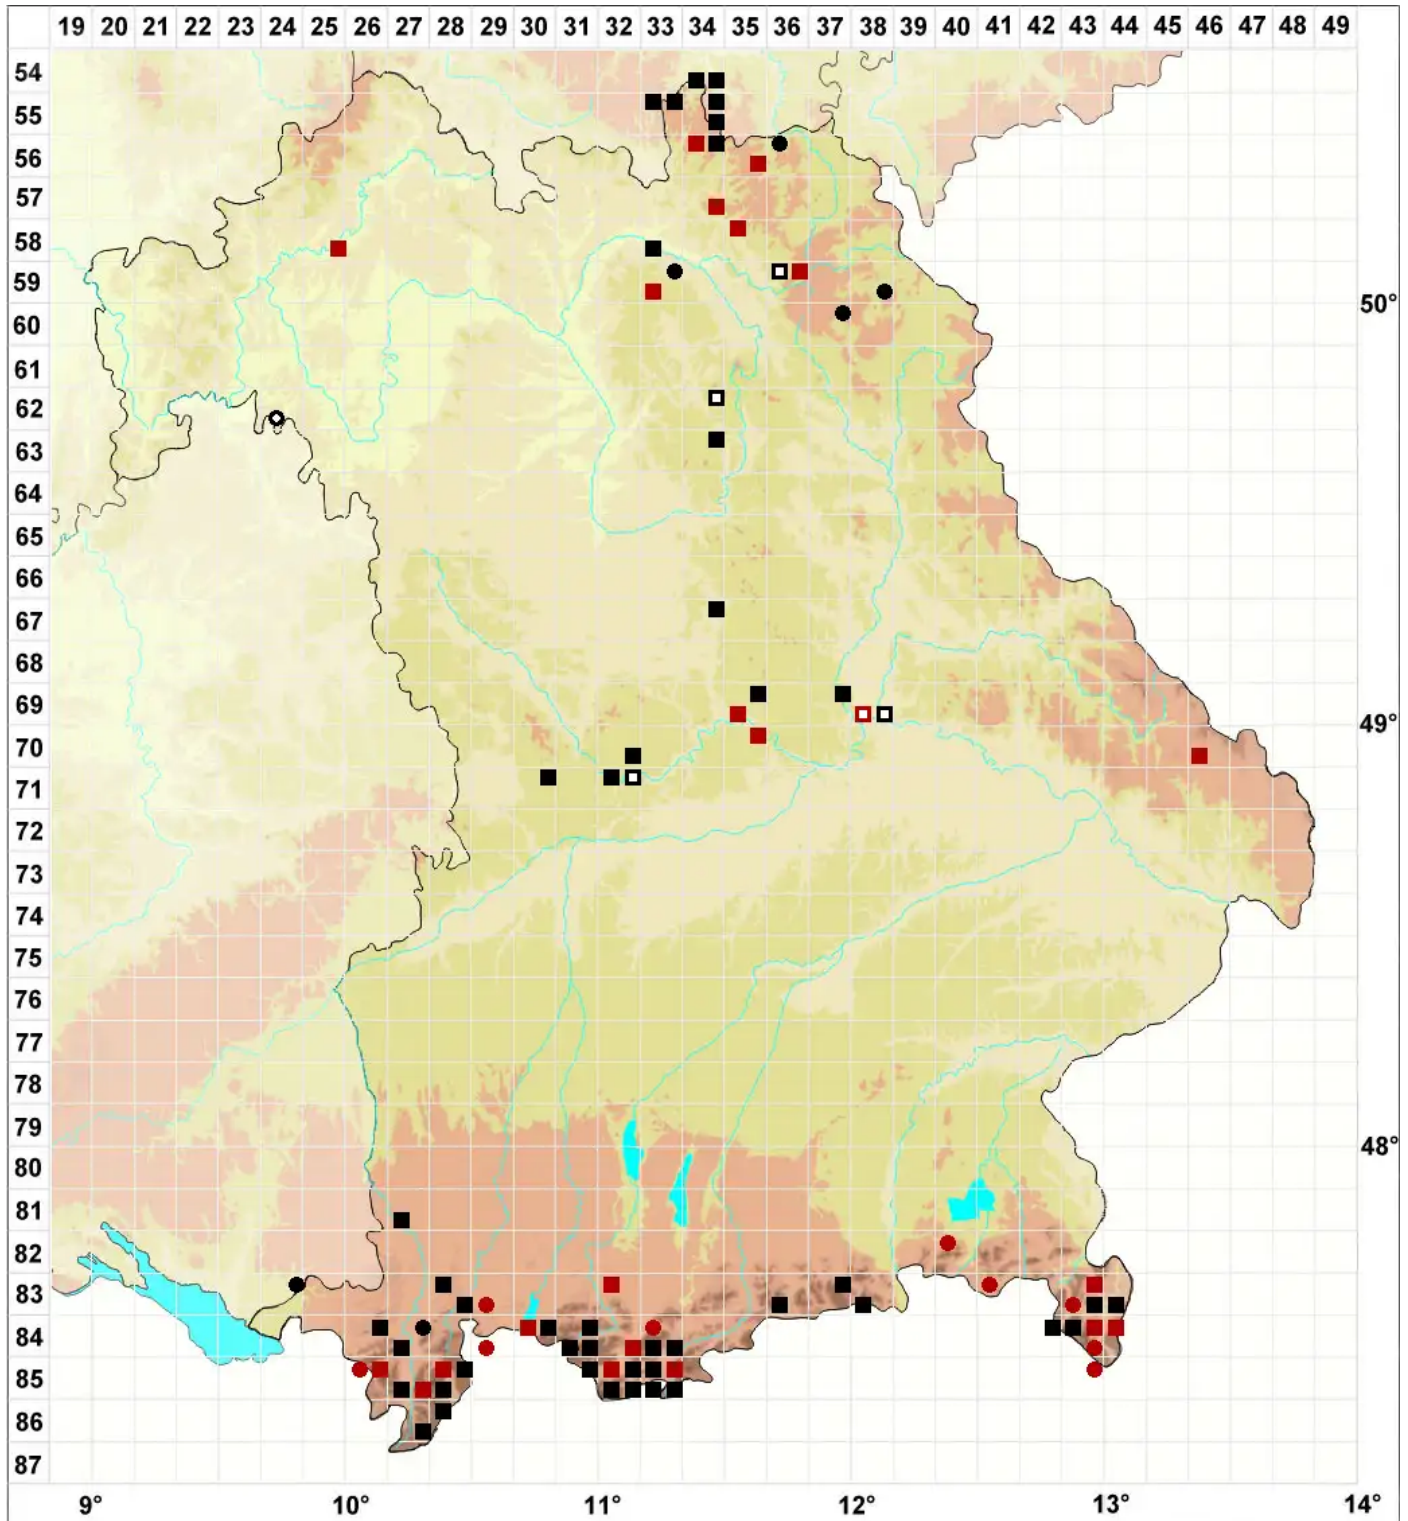

Schistidium robustum (Nees & Hornsch.) H.H.Blom

Kräftiges Spalthütchen

Legende:

- Symbole:**
- Ausgefülltes Symbol:
Zeitraum von 1980 bis heute (Aktuelle Angabe)
 - Leeres Symbol:
Zeitraum vor 1980 (Altangabe)
 - Quadrat: Herbarbeleg