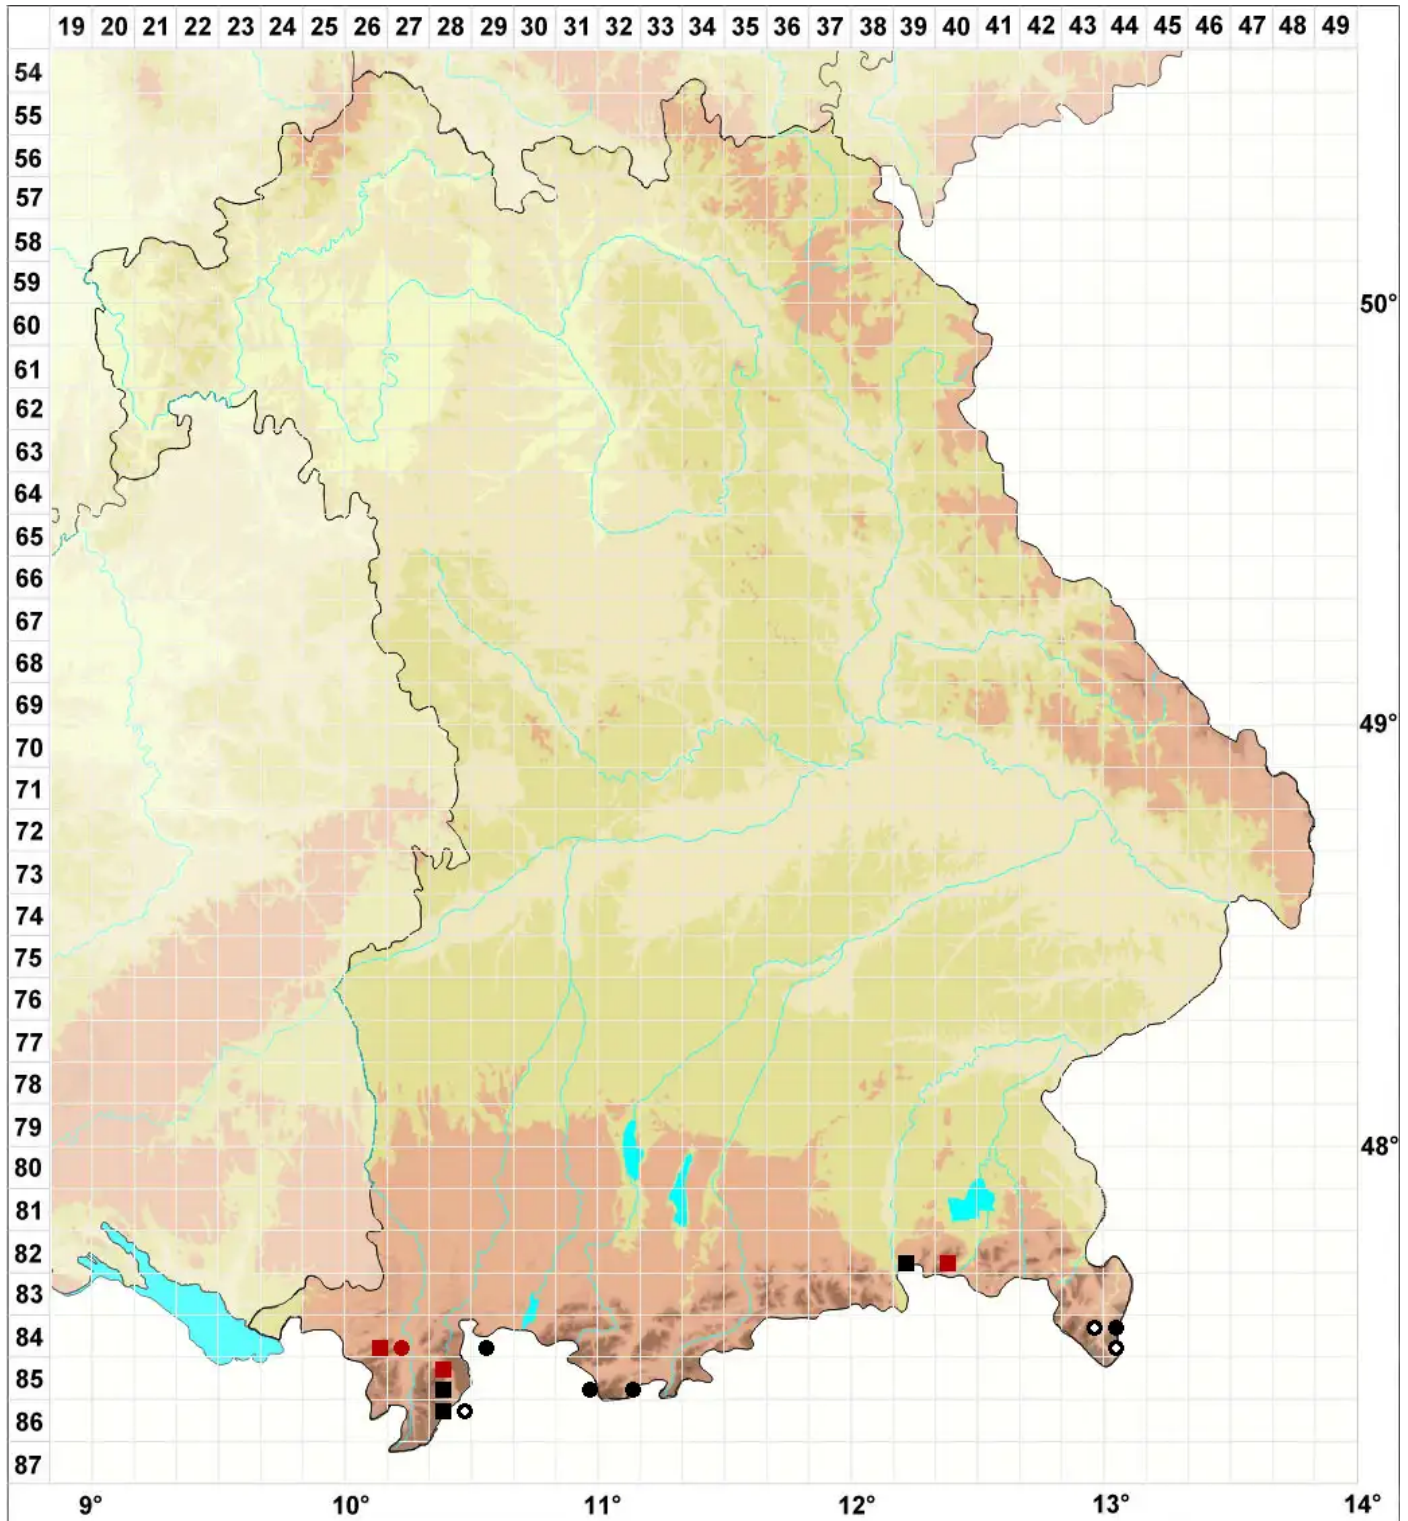

Schistidium atrofuscum (Schimp.) Limpr.

Schwarzbraunes Spalthütchen

Legende:

Symbole:

Ausgefülltes Symbol:
Zeitraum von 1980 bis heute (Aktuelle Angabe)

Leeres Symbol:
Zeitraum vor 1980 (Altangabe)

Quadrat: Herbarbeleg