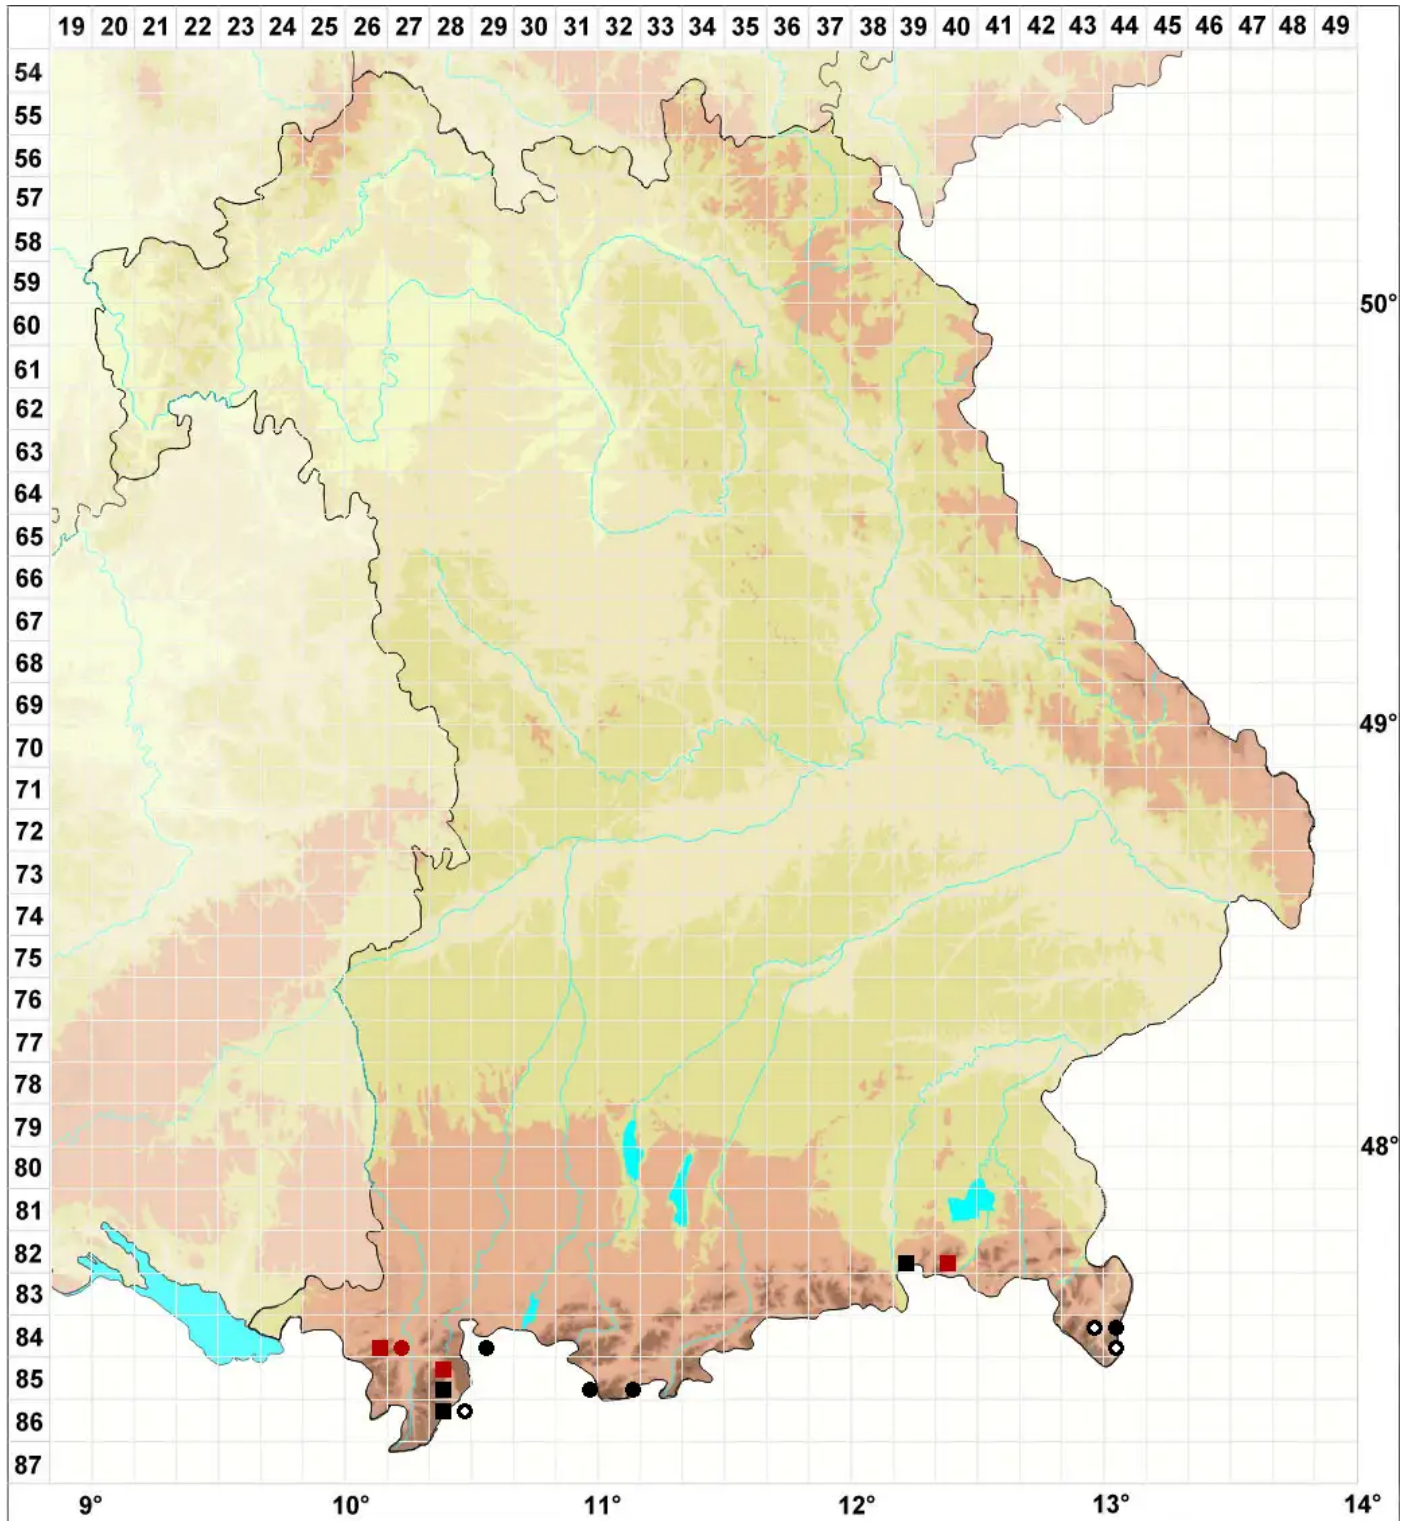

Schistidium atrofuscum (Schimp.) Limpr.

Schwarzbraunes Spalthütchen

Legende:

- Symbole:**
Ausgefülltes Symbol:
Zeitraum von 1980 bis heute (Aktuelle Angabe)
Leeres Symbol:
Zeitraum vor 1980 (Altangabe)
Quadrat: Herbarbeleg