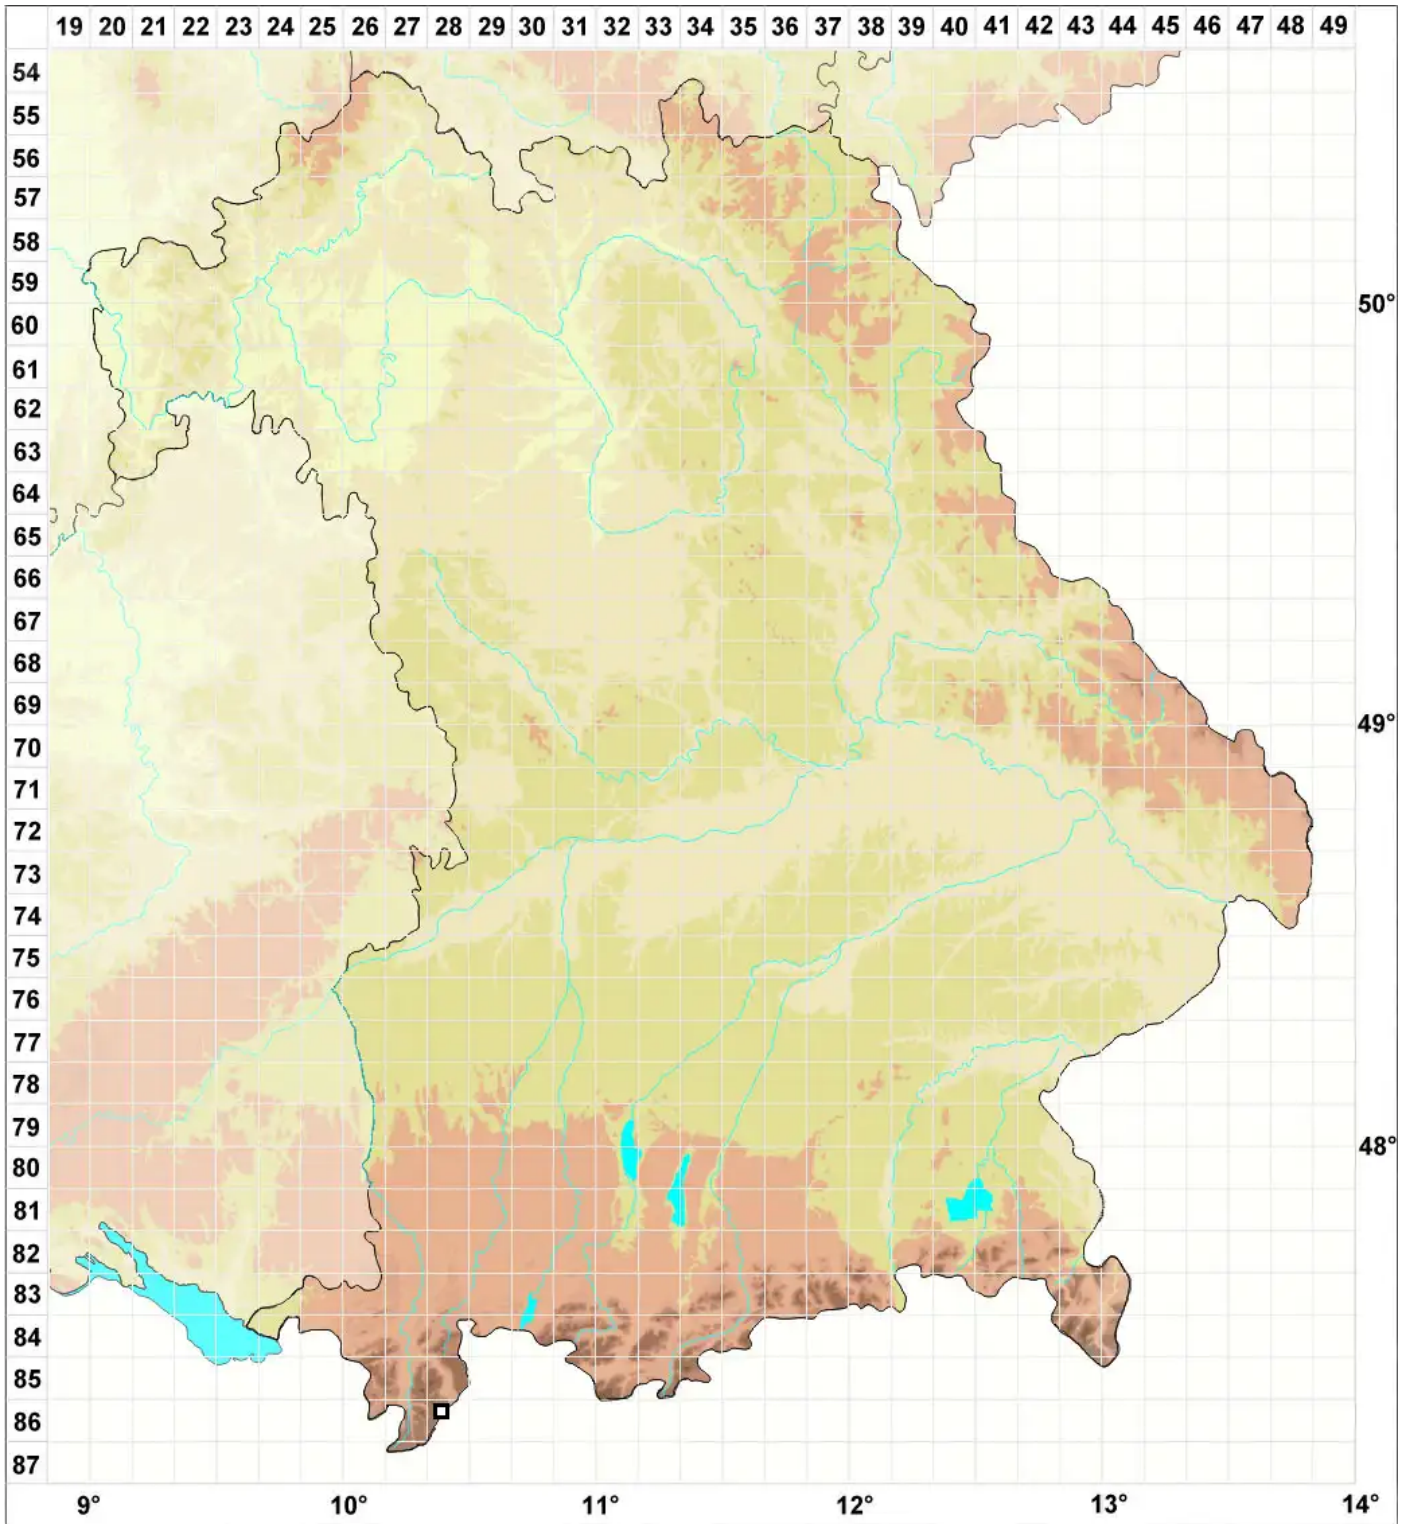

Schistidium boreale Poelt

Nordisches Spalthütchen

Legende:

- Symbole:**
- Ausgefülltes Symbol:
Zeitraum von 1980 bis heute (Aktuelle Angabe)
 - Leeres Symbol:
Zeitraum vor 1980 (Altangabe)
 - Quadrat: Herbarbeleg