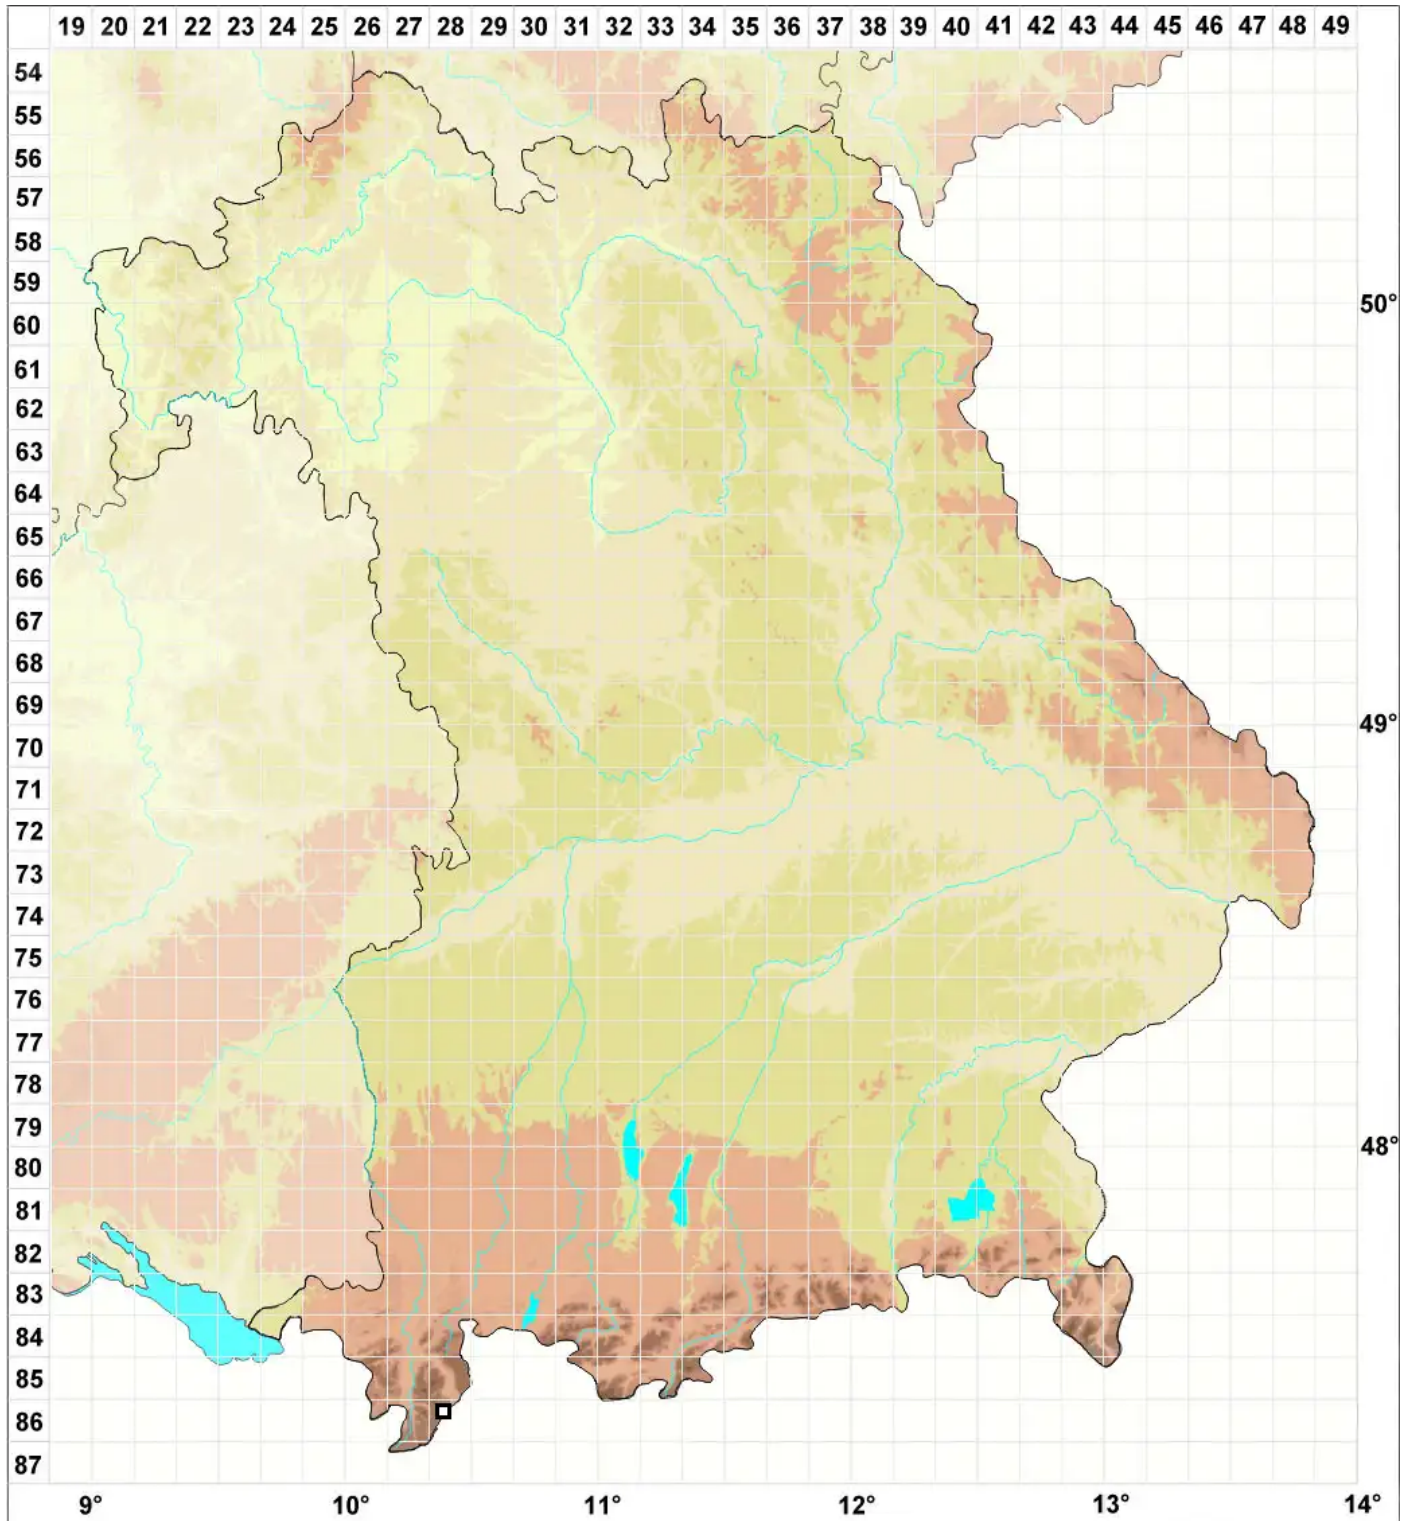

# Schistidium boreale Poelt

## Nordisches Spalthütchen

Legende:

- Symbole:**
- Ausgefülltes Symbol:  
Zeitraum von 1980 bis heute (Aktuelle Angabe)
  - Leeres Symbol:  
Zeitraum vor 1980 (Altangabe)
  - Quadrat: Herbarbeleg