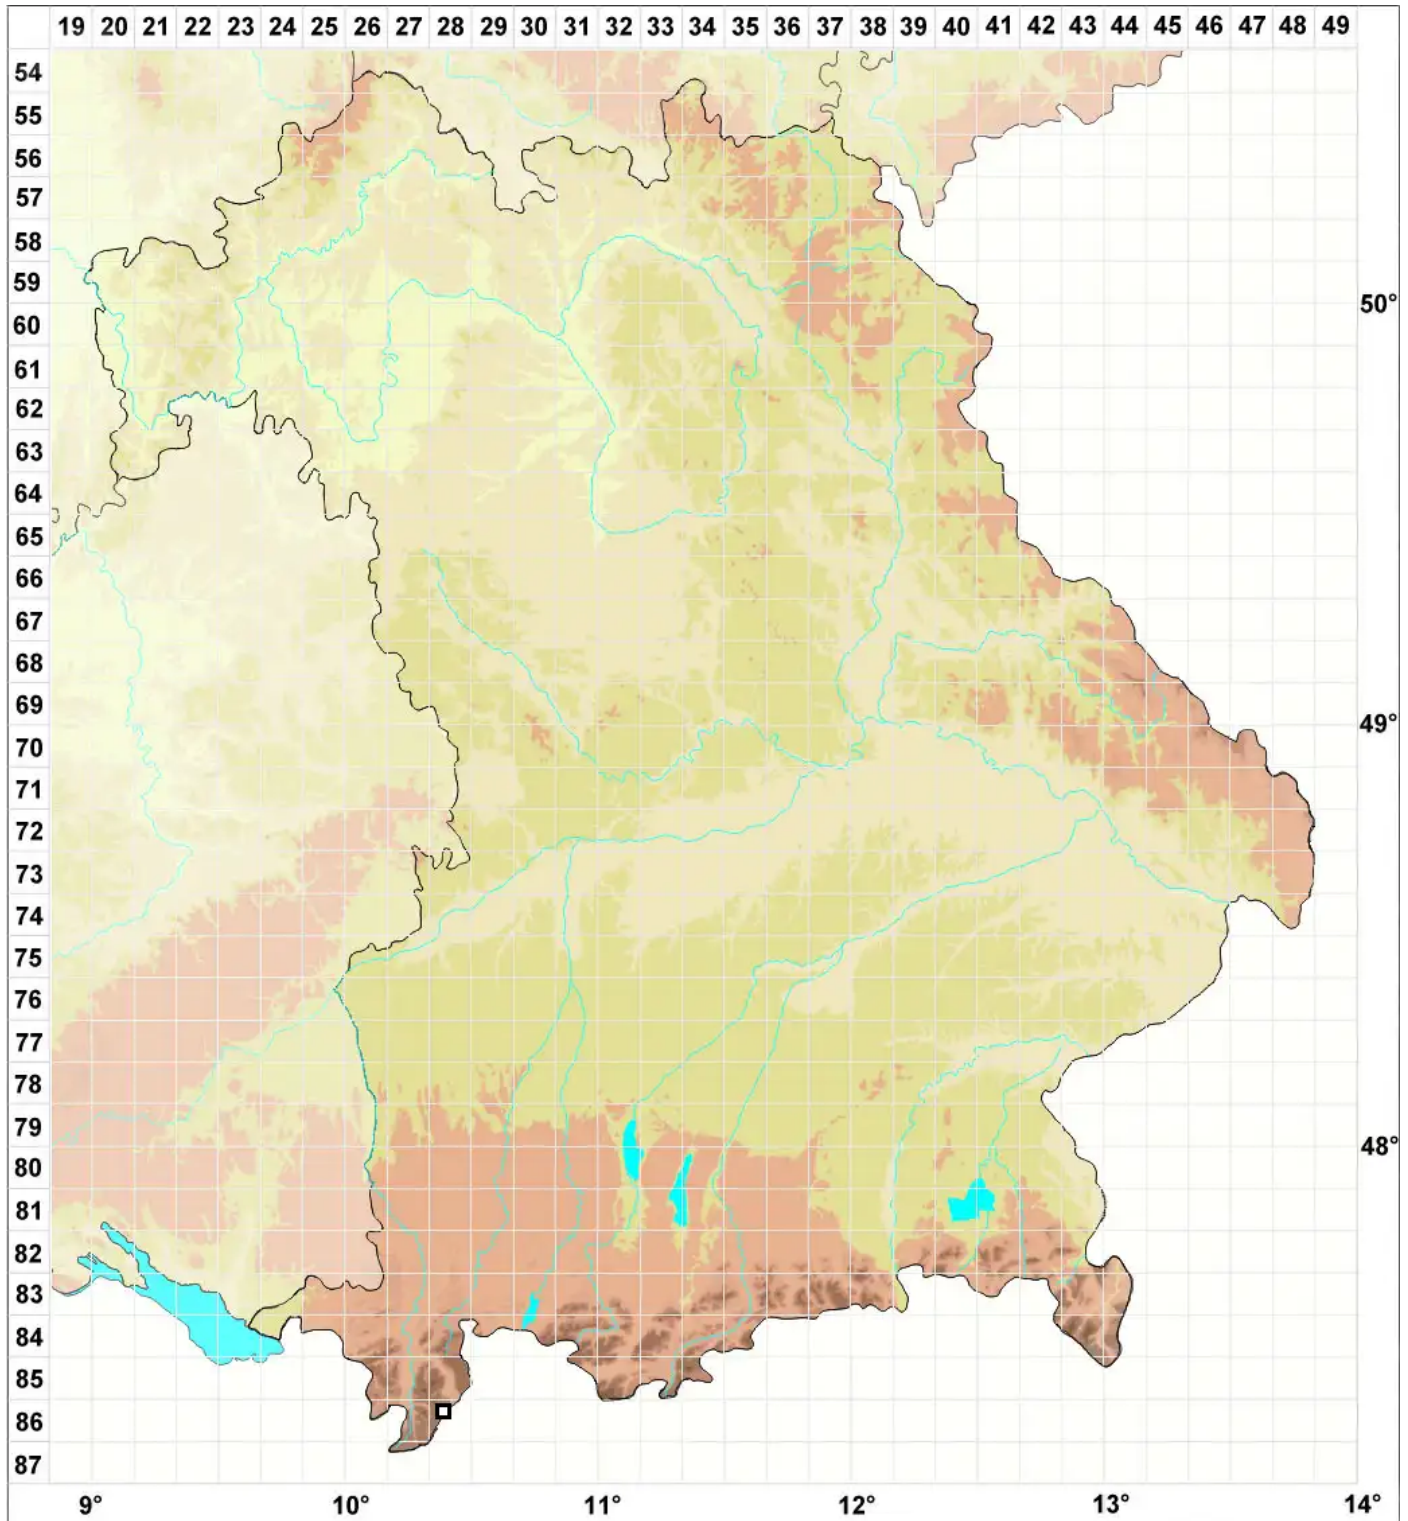

Schistidium boreale Poelt

Nordisches Spalthütchen

Legende:

- Symbole:**
- Ausgefülltes Symbol:
Zeitraum von 1980 bis heute (Aktuelle Angabe)
 - Leeres Symbol:
Zeitraum vor 1980 (Altangabe)
 - Quadrat: Herbarbeleg