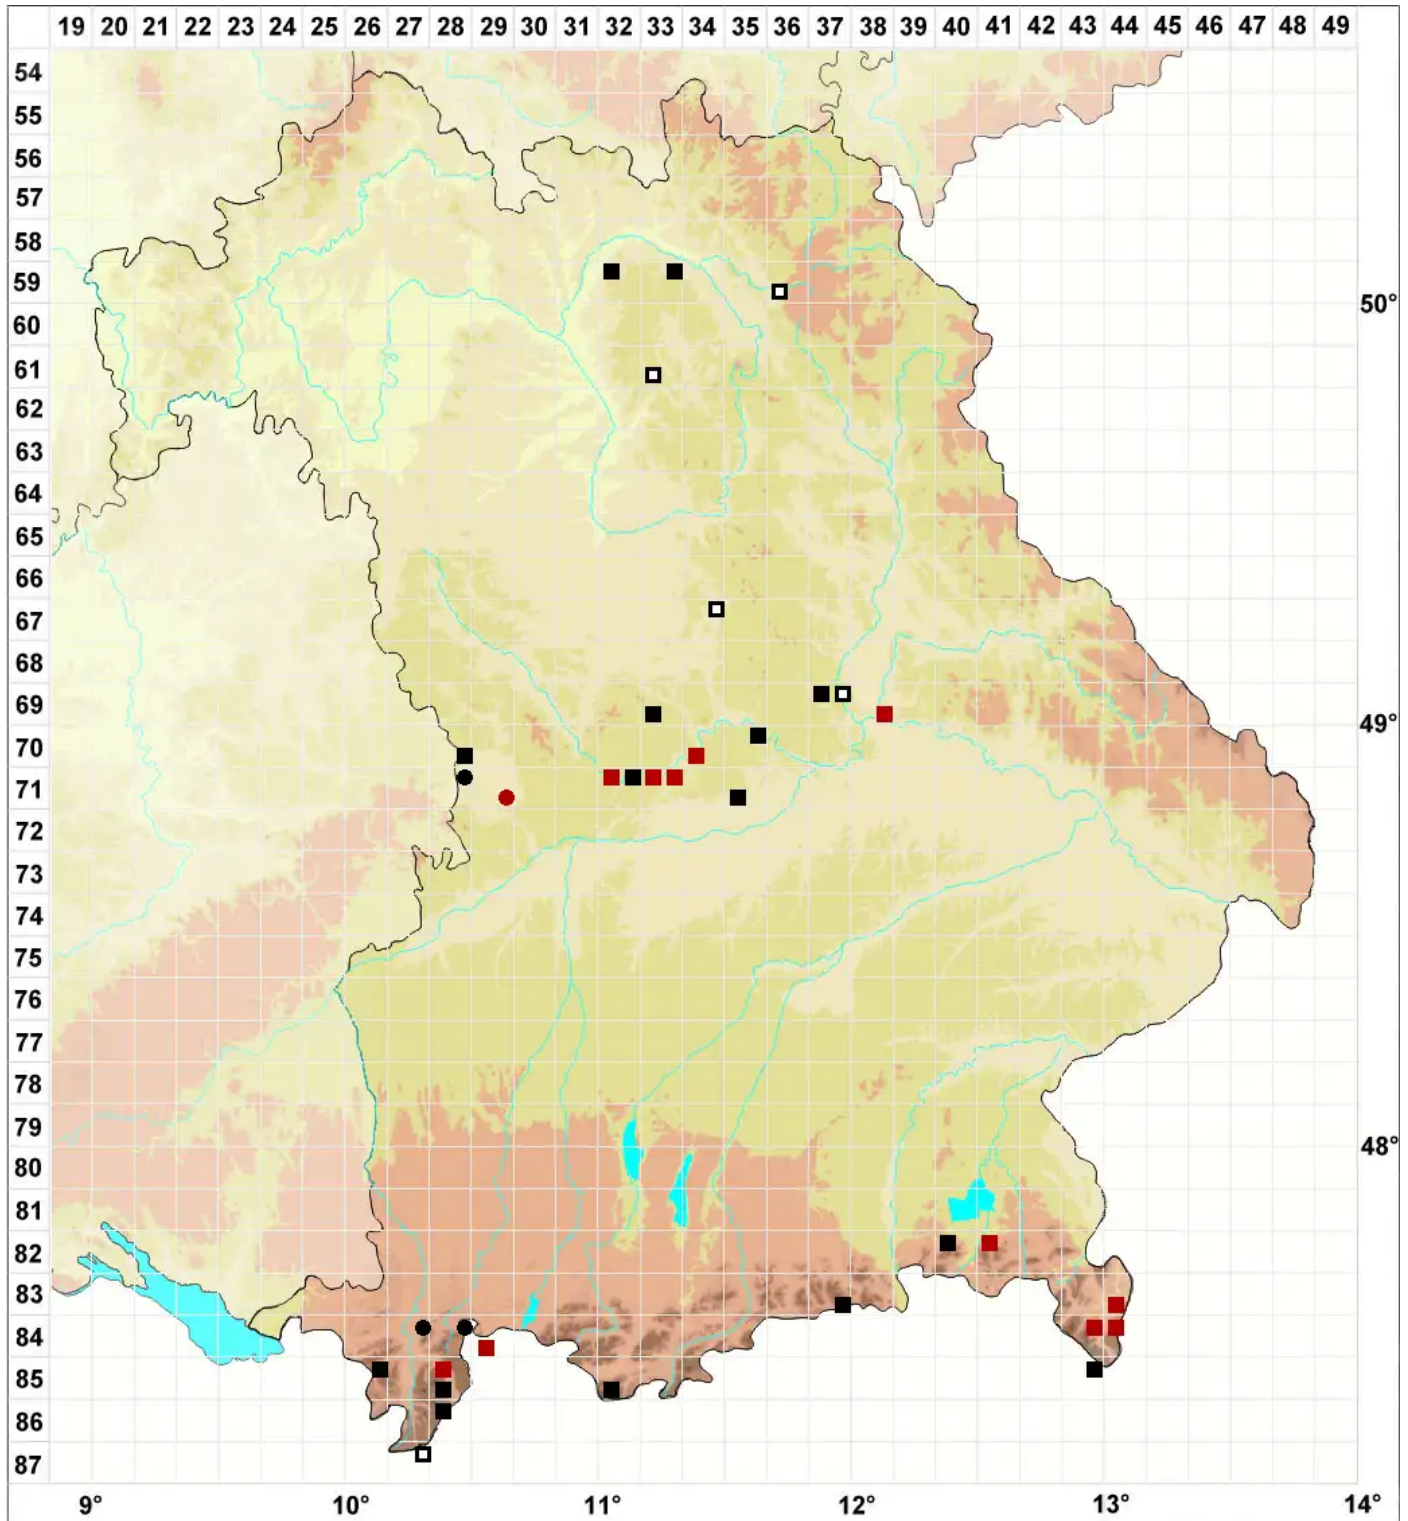

Schistidium brunnescens Limpr.

Braunes Spalthütchen

Legende:

Symbole:
Ausgefülltes Symbol:
Zeitraum von 1980 bis heute (Aktuelle Angabe)
Leeres Symbol:
Zeitraum vor 1980 (Altangabe)
Quadrat: Herbarbeleg