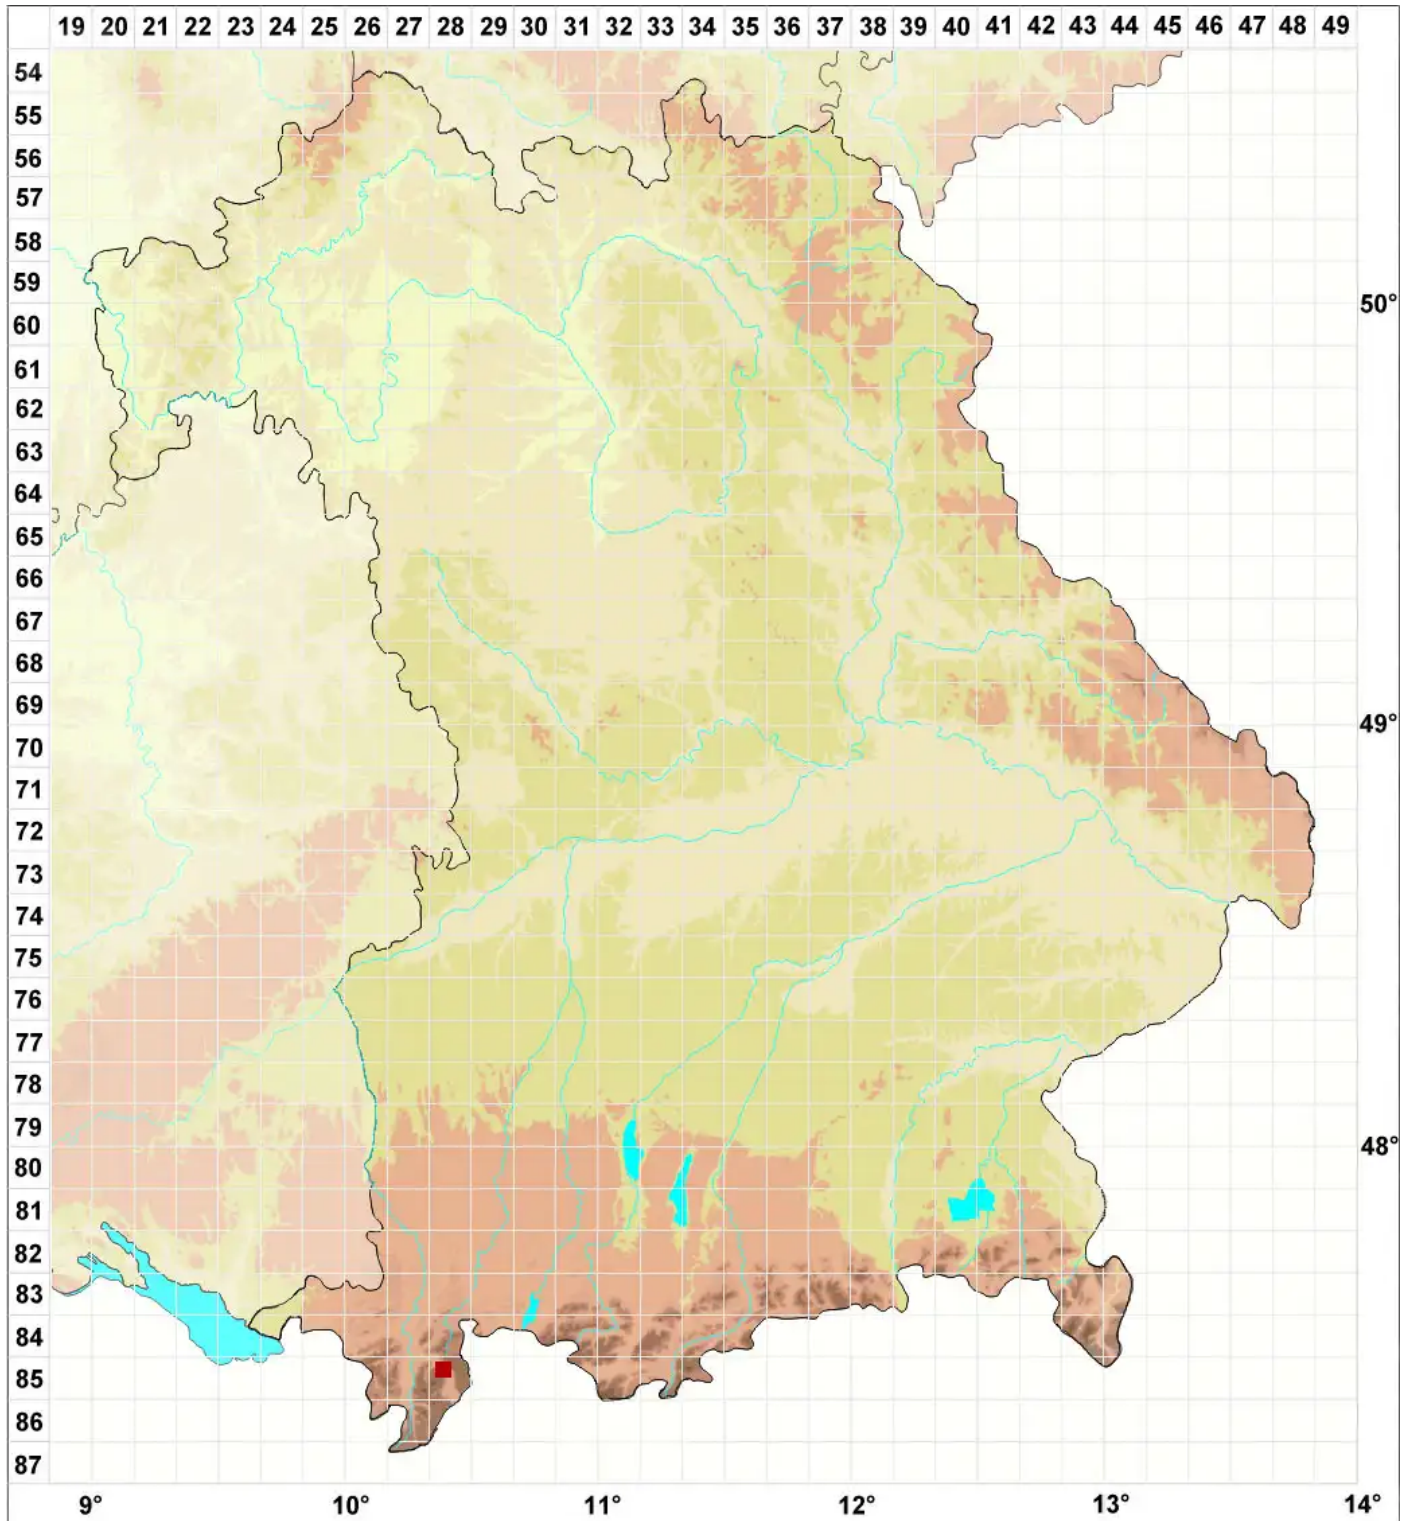

Schistidium brunnescens Limpr. subsp. brunnescens

Echtes Braunes Spalthütchen

Legende:

- Symbole:**
- Ausgefülltes Symbol:
Zeitraum von 1980 bis heute (Aktuelle Angabe)
 - Leeres Symbol:
Zeitraum vor 1980 (Altangabe)
 - Quadrat: Herbarbeleg