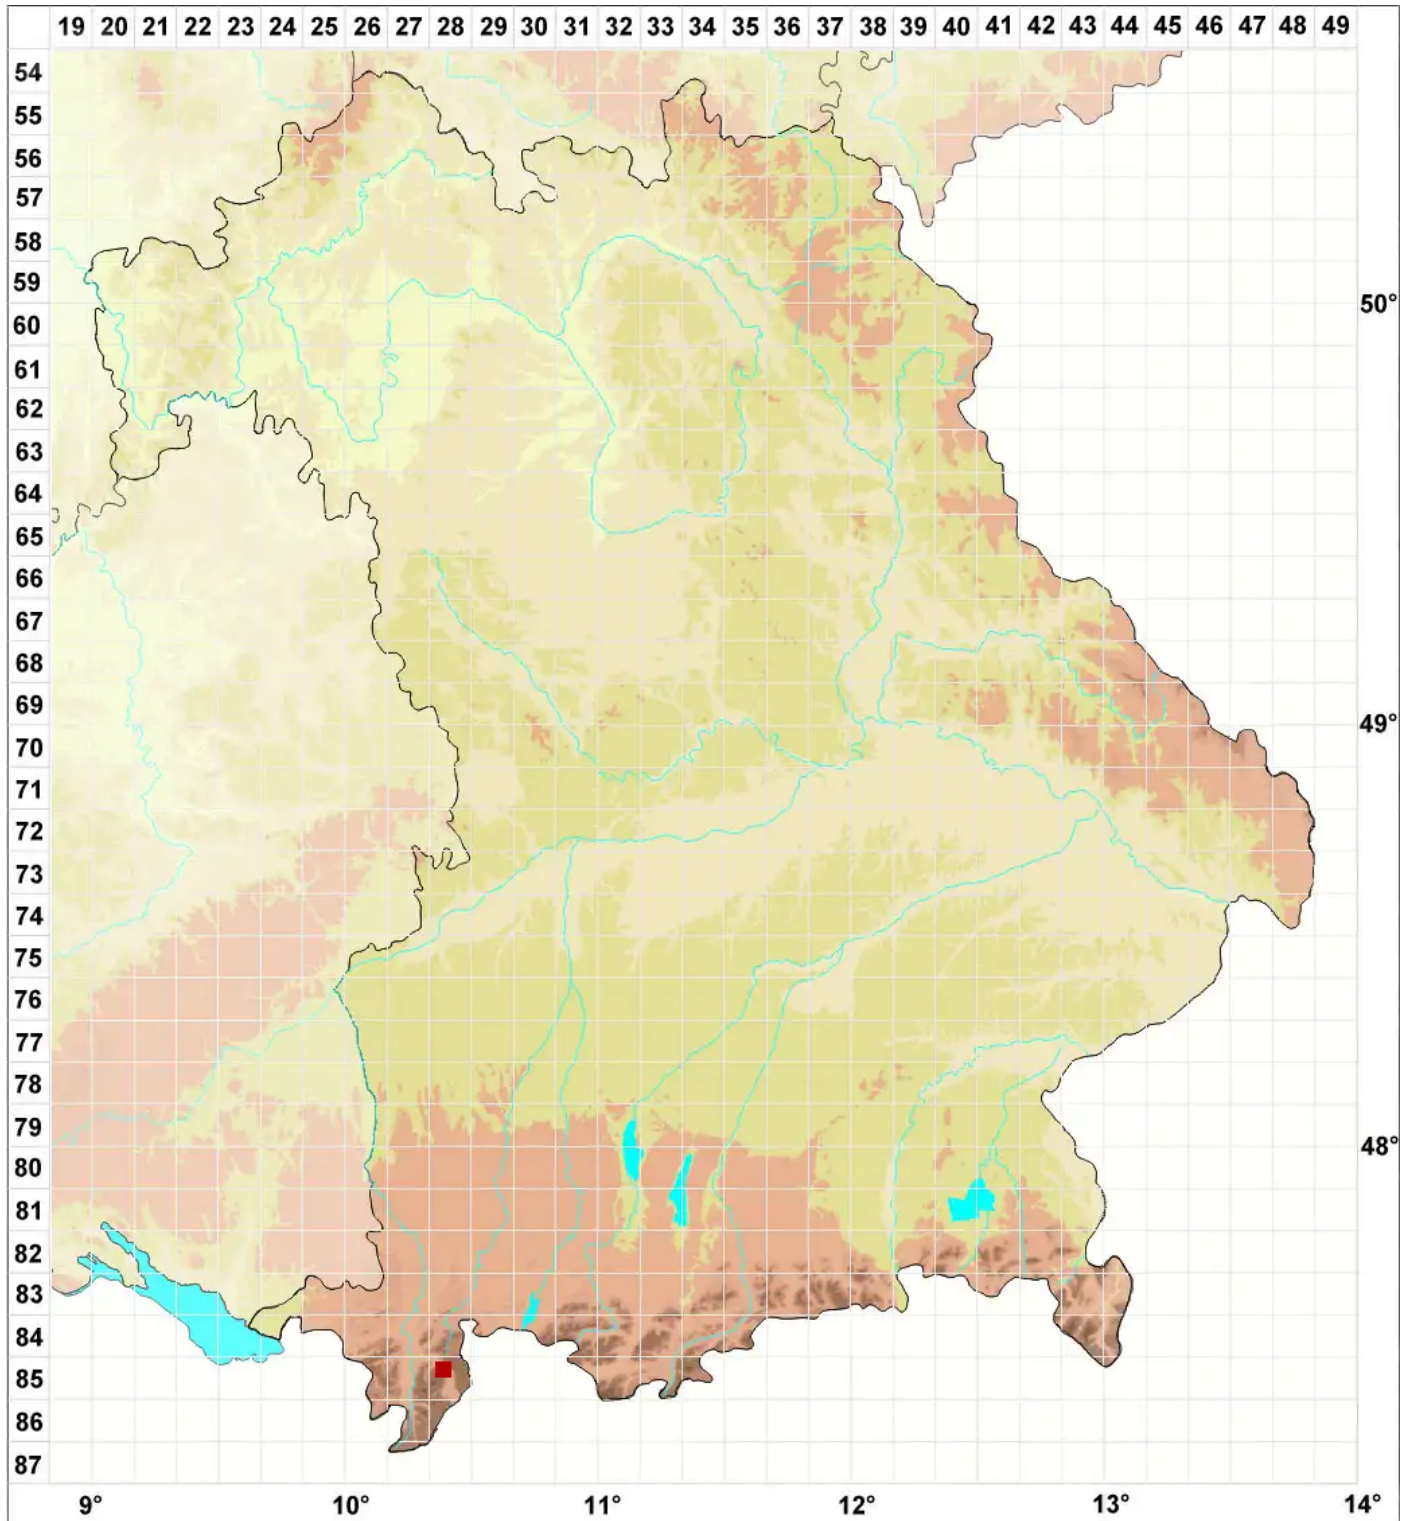

Schistidium brunnescens Limpr. subsp. brunnescens

Echtes Braunes Spalthütchen

Legende:

Symbole:

Ausgefülltes Symbol:
Zeitraum von 1980 bis heute (Aktuelle Angabe)

Leeres Symbol:
Zeitraum vor 1980 (Altangabe)

Quadrat: Herbarbeleg