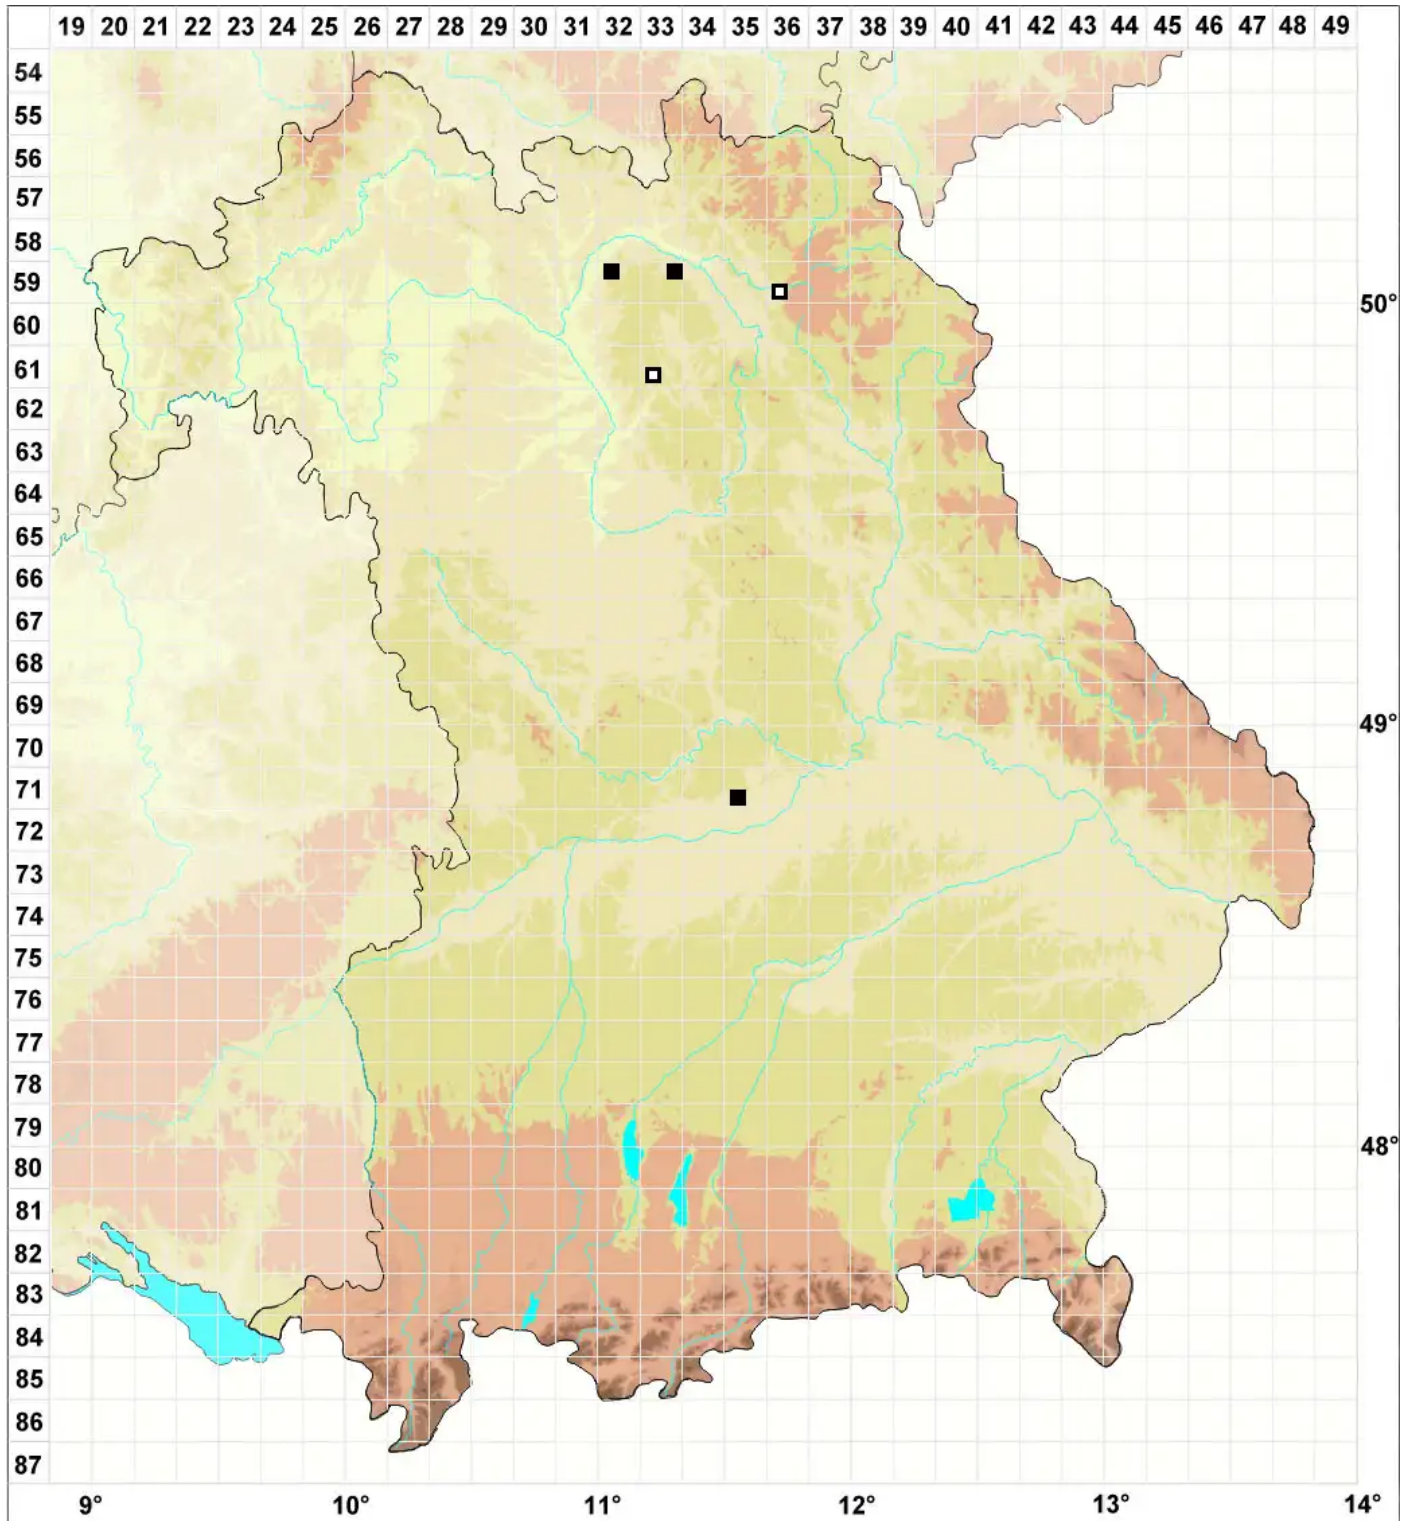

Schistidium brunnescens subsp. griseum (Nees & Hornsch.) H.J.

Grau-Braunes Spalthütchen

Legende:

Symbole:

Ausgefülltes Symbol:
Zeitraum von 1980 bis heute (Aktuelle Angabe)

Leeres Symbol:
Zeitraum vor 1980 (Altangabe)

Quadrat: Herbarbeleg