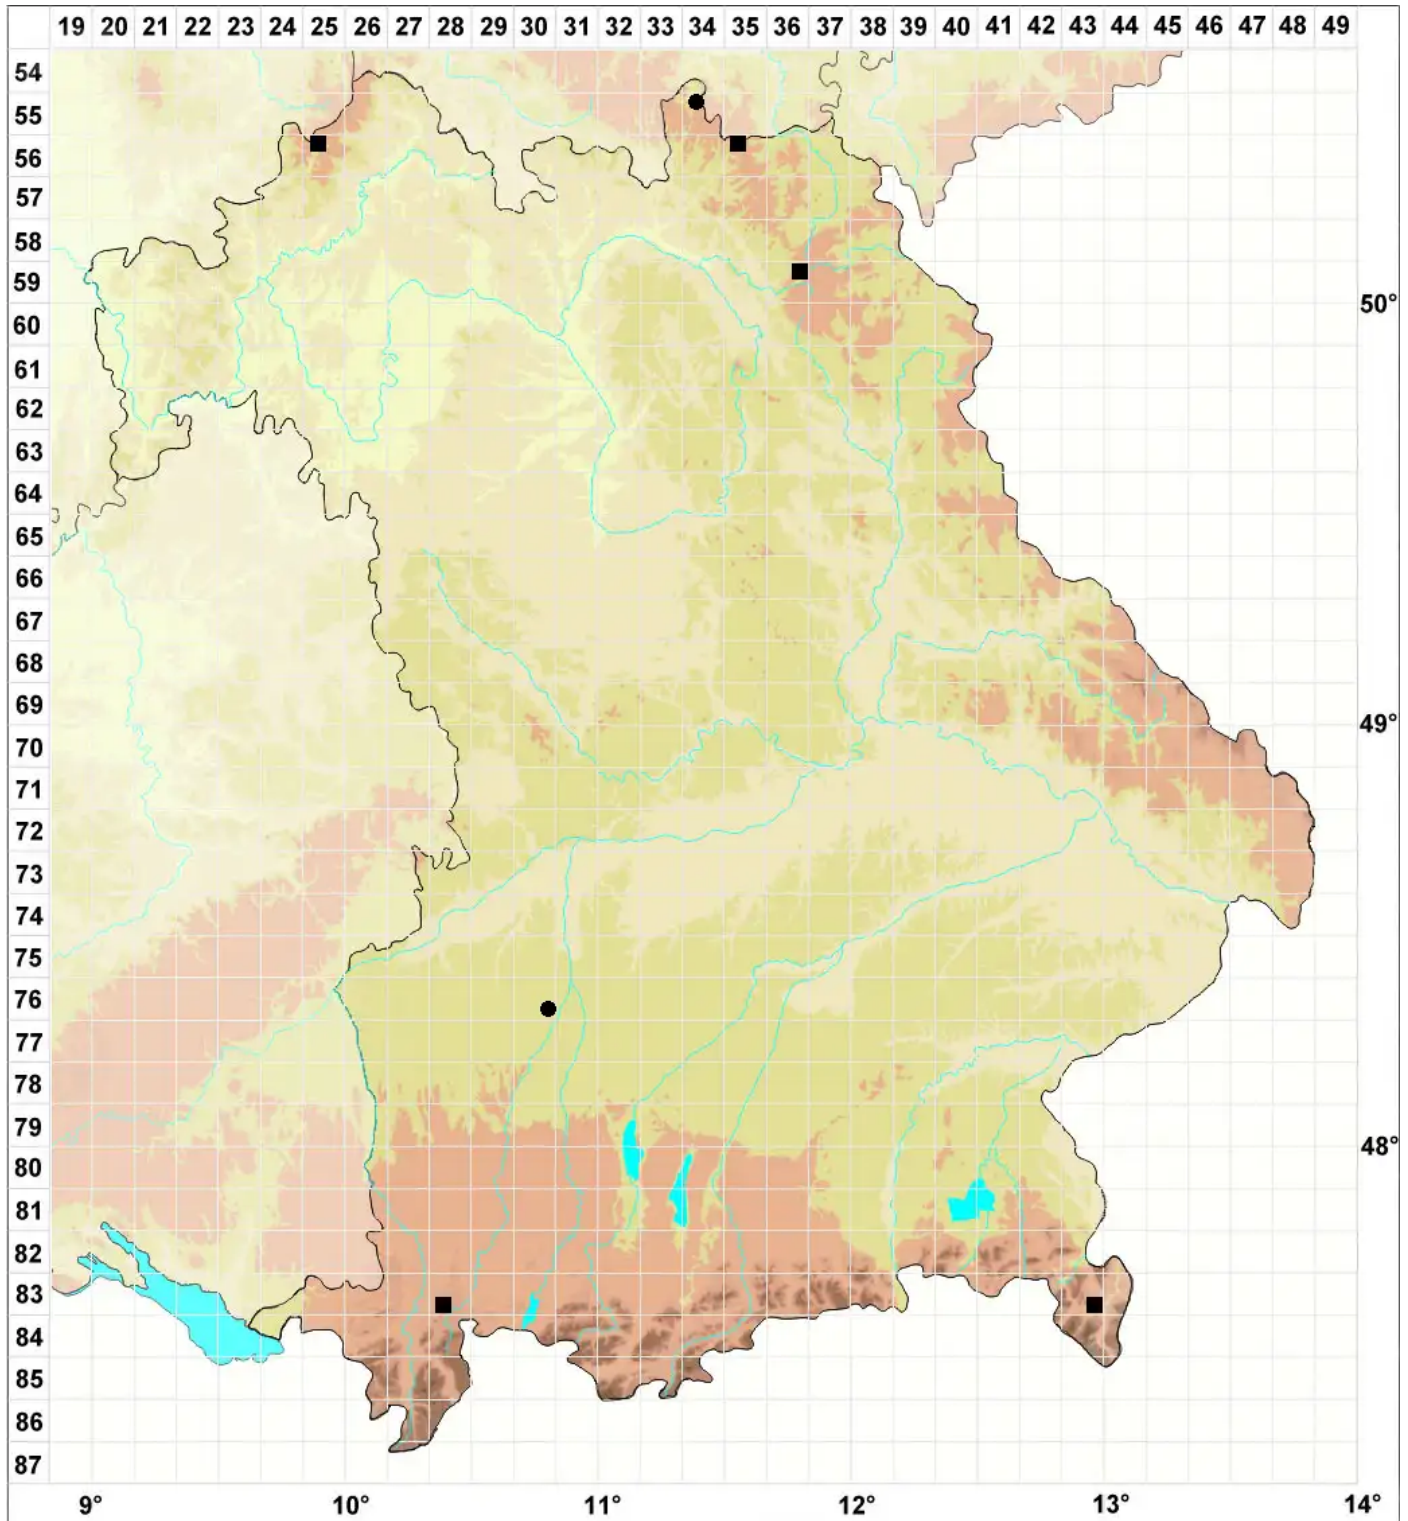

Schistidium confusum H.H.Blom

Verwirrendes Spalthütchen

Legende:

Symbole:
Ausgefülltes Symbol:
Zeitraum von 1980 bis heute (Aktuelle Angabe)
Leeres Symbol:
Zeitraum vor 1980 (Altangabe)
Quadrat: Herbarbeleg