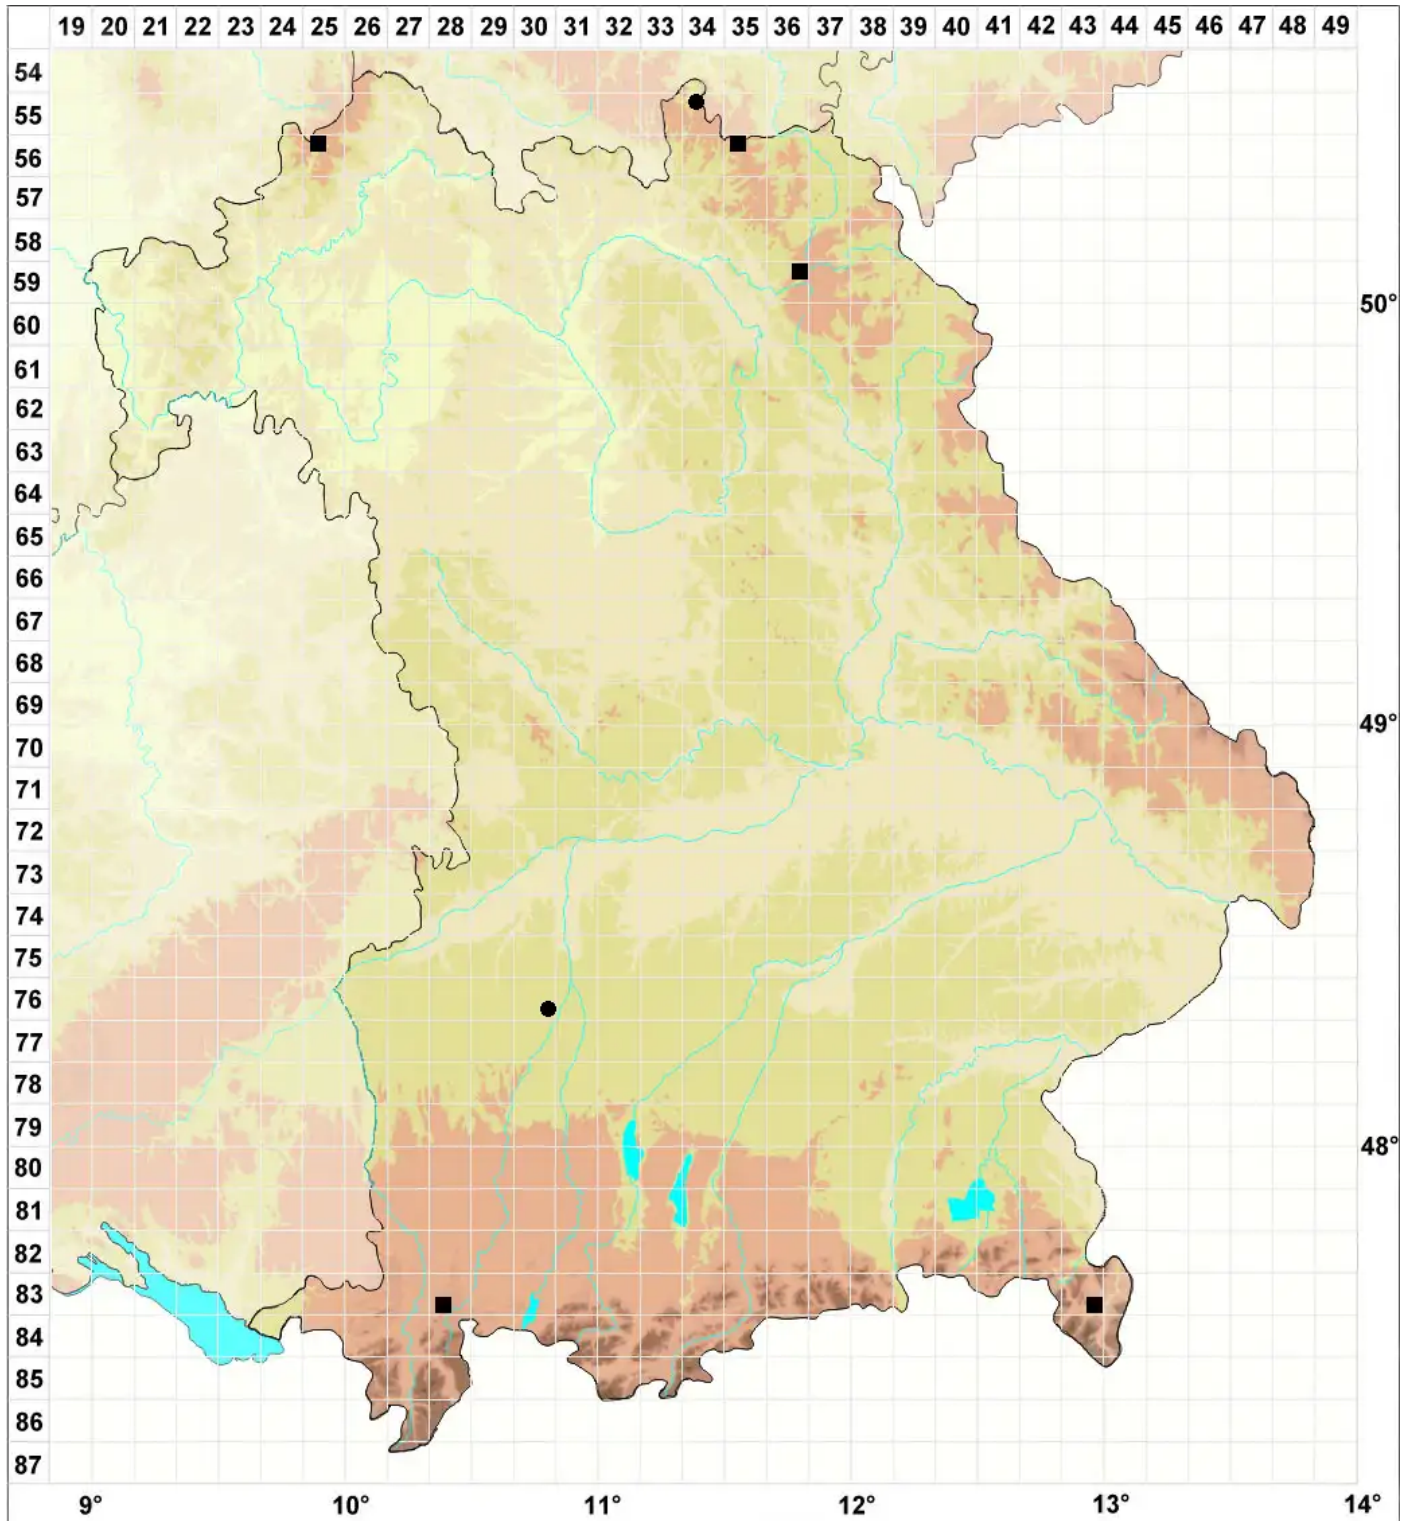

Schistidium confusum H.H.Blom

Verwirrendes Spalthütchen

Legende:

Symbole:

Ausgefülltes Symbol:
Zeitraum von 1980 bis heute (Aktuelle Angabe)

Leeres Symbol:
Zeitraum vor 1980 (Altangabe)

Quadrat: Herbarbeleg